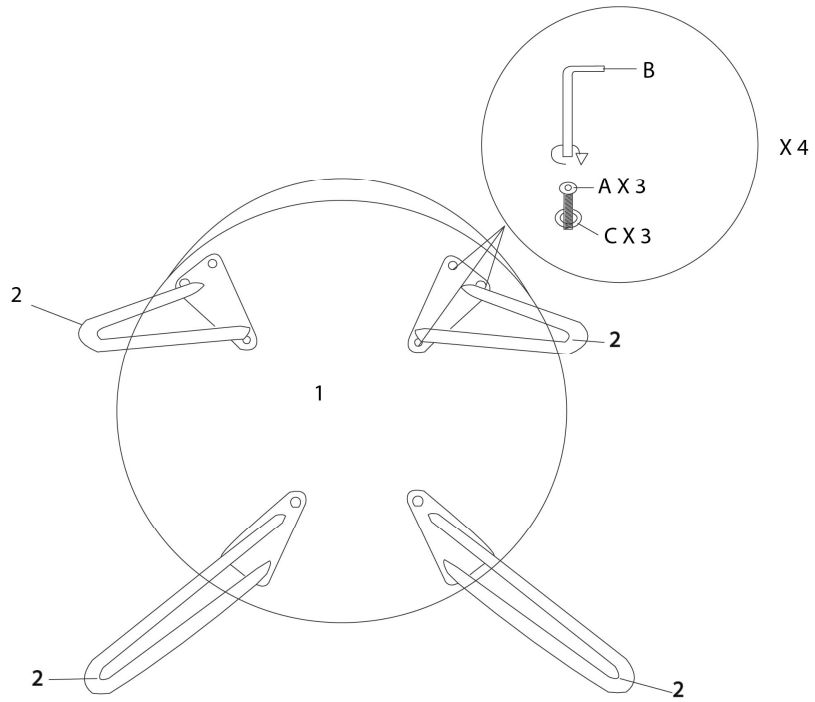

LISTE DES PIÈCES
PARTS LIST

PIÈCE / PART #	IMAGE	DESCRIPTION	QTY / QTÉ
1		SEAT CUSHION COUSSIN DU SIÈGE	1
2		METAL LEG PATTE EN METAL	4

LISTE DES PIÈCES DE MONTAGE
HARDWARE LIST

PIÈCE / PART #	IMAGE	DESCRIPTION	QTY / QTÉ
A		ASSEMBLING BOLT - Ø 1/4" X 3/4" BOULON D'ASSEMBLAGE - Ø 1/4" X 3/4"	12
B		HEX KEY CLÉ HEXAGONALE	1
C		METAL WASHER RONDELLE DE MÉTAL	12

OUTIL DE VÉRIFICATION DE DIMENSIONS DES PIÈCES
HARDWARE DIMENSIONS VERIFICATION TOOL

ÉTAPE / STEP 1

ÉTAPE / STEP 2