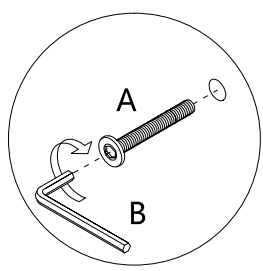

ASSEMBLY INSTRUCTIONS INSTRUCTIONS D'ASSEMBLAGE

CONSOLE TABLE 31L DARK GREY WOOD BLACK METAL

TABLE CONSOLE 31L BOIS GRIS FONCÉ MÉTAL NOIR

6x40mm

A 8PCS

B 1PC

4x30mm

C 10PCS

 6x40mm	 B 1PC	 4x30mm
A 8PCS	B 1PC	C 10PCS

step 1

step 2