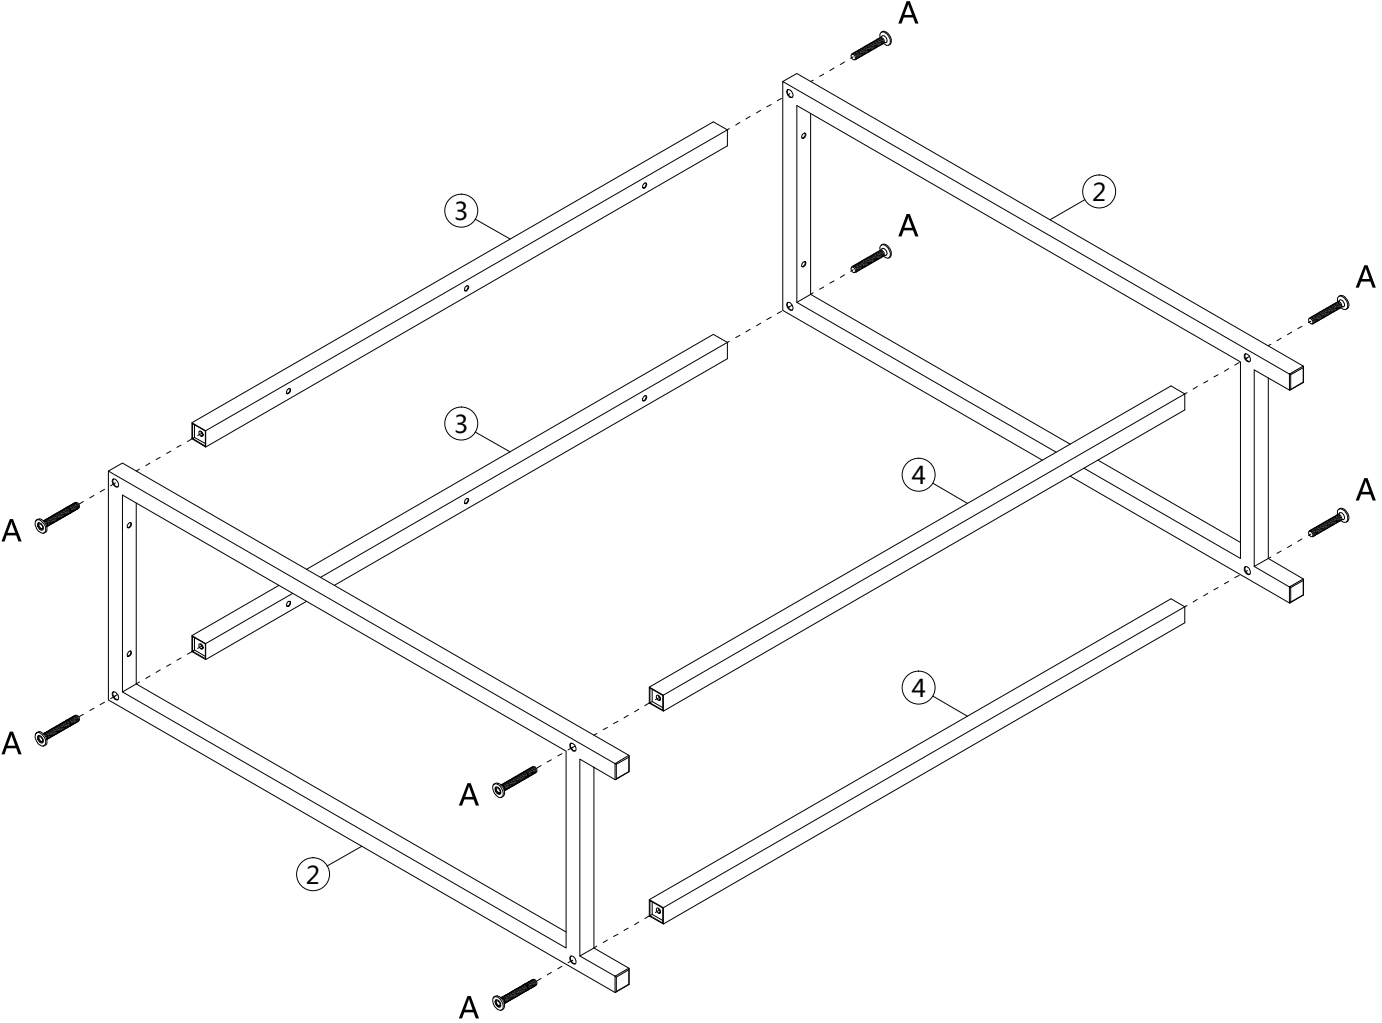

ASSEMBLY INSTRUCTIONS INSTRUCTIONS D'ASSEMBLAGE

CONSOLE TABLE 31L DARK GREY WOOD BLACK METAL

TABLE CONSOLE 31L BOIS GRIS FONCÉ MÉTAL NOIR

6x40mm

A 8PCS

B 1PC

4x30mm

C 10PCS

 6x40mm	 B 1PC	 4x30mm
A 8PCS	B 1PC	C 10PCS

step 1

step 2