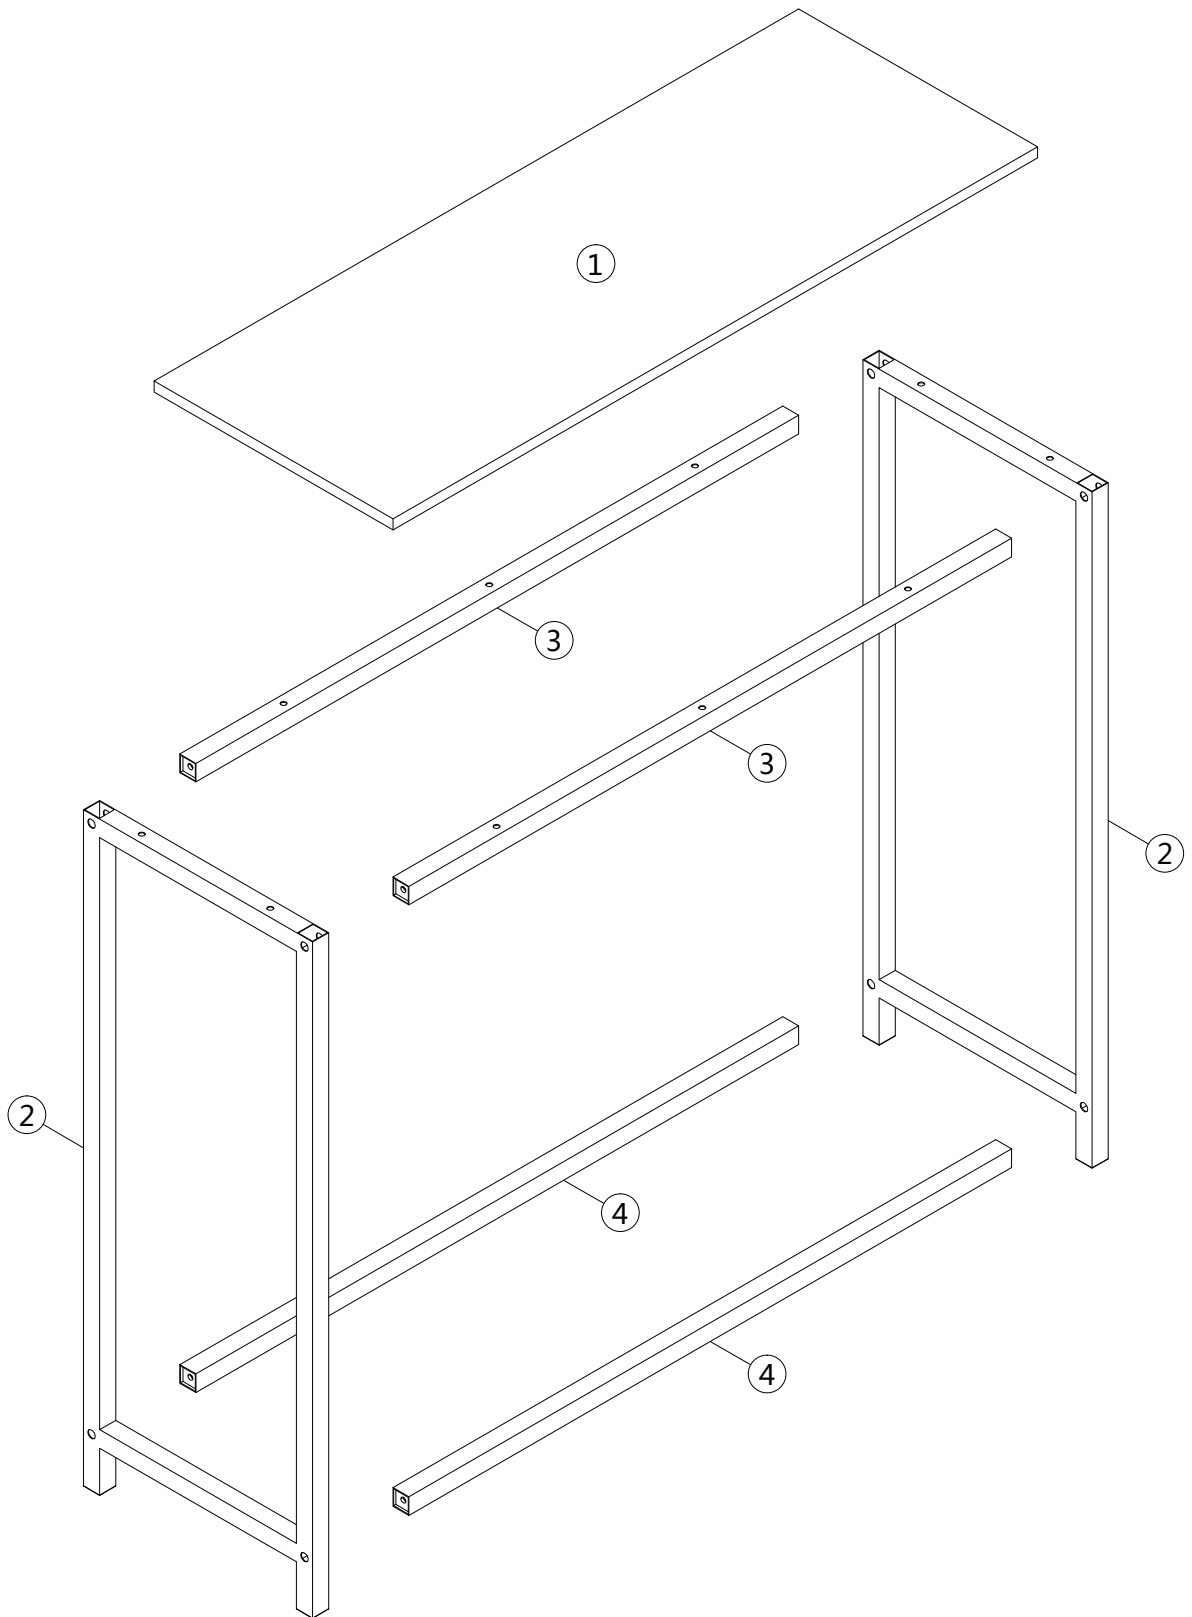

ASSEMBLY INSTRUCTIONS INSTRUCTIONS D'ASSEMBLAGE

CONSOLE TABLE 31L DARK GREY WOOD BLACK METAL

TABLE CONSOLE 31L BOIS GRIS FONCÉ MÉTAL NOIR

6x40mm

A 8PCS

B 1PC

4x30mm

C 10PCS

 6x40mm	 B 1PC	 4x30mm
A 8PCS	B 1PC	C 10PCS

step 1

step 2