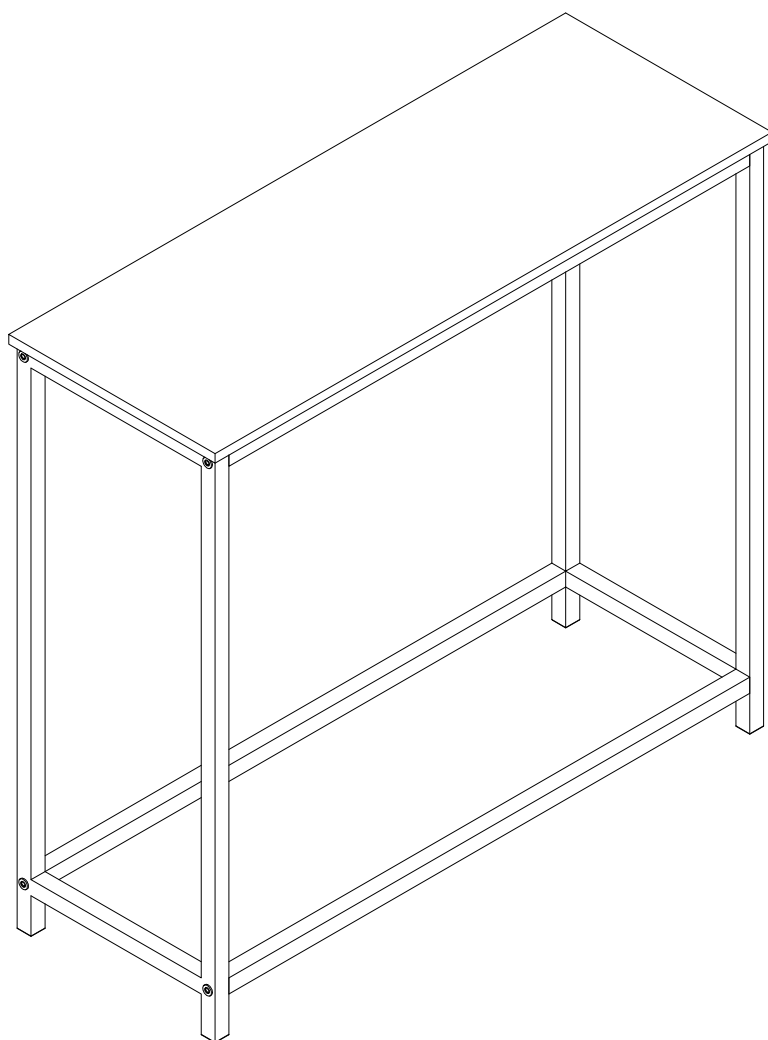

ASSEMBLY INSTRUCTIONS INSTRUCTIONS D'ASSEMBLAGE

CONSOLE TABLE 31L DARK GREY WOOD BLACK METAL

TABLE CONSOLE 31L BOIS GRIS FONCÉ MÉTAL NOIR

6x40mm

A 8PCS

B 1PC

4x30mm

C 10PCS

 6x40mm	 B 1PC	 4x30mm
A 8PCS	B 1PC	C 10PCS

step 1

step 2