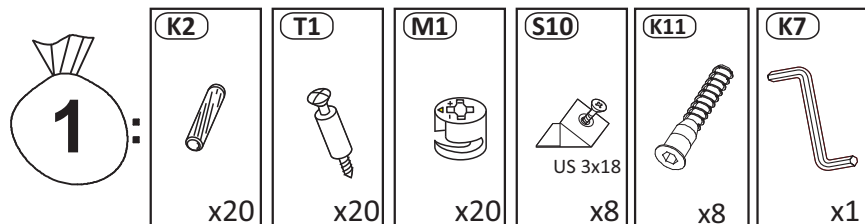

PL Instrukcja montażowa
D Montageanleitung
GB Assembly instructions
SK Návod na montáž
CZ Návod k montáži

D Sehr geehrter Kunde, sollte ein Teil fehlen oder beschädigt sein, kreuzen Sie bitte dieses deutlich auf der Montageanleitung an und schicken Sie zu uns ab.

GB Dear customer, Should there be any place missing or damaged, kindly mark this place clearly on the attached assembly instructions and return it to us.

PL Szanowny Kliencie, gdyby brakowało jakiejś części lub byłaby uszkodzona proszę to oznaczyć krzyżykiem na instrukcji montażowej przesałać instrukcję razem z reklamacją.

SK Vážení zákazník, keby chýbala nejaká časť, alebo by bola poškodená, označte ju prosím krížikom na montážnom návode a zašlite návod spolu s reklamáciou

CZ Vážení zákazník, kdyby chyběla nějaká část nebo byla poškozená, označte ji prosím křížkem na montážním návodu a zašlete návod spolu s reklamací.