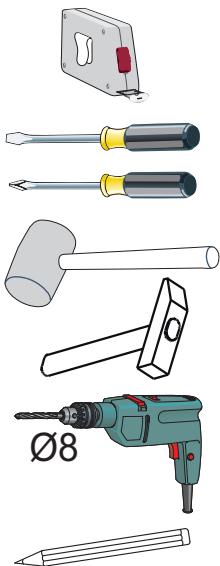

# HANGING OPTION (A) STEP 2,12

<b>X1</b>  x2	<b>X2</b>  x2	<b>K20</b>  x4
--	--	---

# STANDING OPTION (B) STEP 11,13,14

Do montázu potrzebne są:  
Für die Montage dieser Type  
benötigen Sie:

Na montáž budete potrebovať  
Potřebné k montáži

2 szt./kpl.

Opcja  
Option

**PL** Instrukcja montażowa  
**D** Montageanleitung  
**GB** Assembly instructions  
**SK** Návod na montáž  
**CZ** Návod k montáži

**D** Sehr geehrter Kunde, sollte ein Teil fehlen oder beschädigt sein, kreuzen Sie bitte dieses deutlich auf der Montageanleitung an und schicken Sie zu uns ab.

**GB** Dear customer, Should there be any place missing or damaged, kindly mark this place clearly on the attached assembly instructions and return it to us.