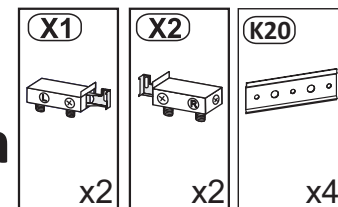

# HANGING OPTION (A) STEP 2,12

<b>X1</b>  x2	<b>X2</b>  x2	<b>K20</b>  x4
--	--	---

# STANDING OPTION (B) STEP 11,13,14

Do montázu potrzebne są:  
Für die Montage dieser Type  
benötigen Sie:

Na montáž budete potrebovať  
Potřebné k montáži

2 szt./kpl.

Opcja  
Option

**PL** Instrukcja montażowa  
**D** Montageanleitung  
**GB** Assembly instructions  
**SK** Návod na montáž  
**CZ** Návod k montáži