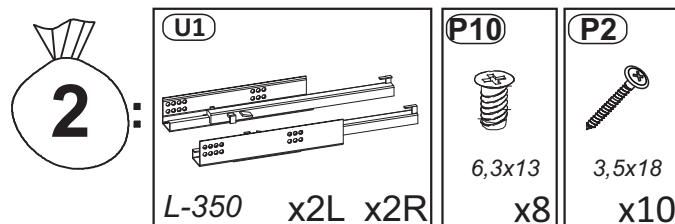

PL Instrukcja montażowa
D Montageanleitung
GB Assembly instructions
SK Návod na montáž
CZ Návod k montáži

D Sehr geehrter Kunde, sollte ein Teil fehlen oder beschädigt sein, kreuzen Sie bitte dieses deutlich auf der Montageanleitung an und schicken Sie zu uns ab.

GB Dear customer, Should there be any place missing or damaged, kindly mark this place clearly on the attached assembly instructions and return it to us.

PL Szanowny Kliencie, gdyby brakowało jakiejś części lub byłaby uszkodzona proszę to oznaczyć krzyżykiem na instrukcji montażowej przesałać instrukcję razem z reklamacją.

SK Vážení zákazník, keby chýbala nejaká časť, alebo by bola poškodená, označte ju prosím krížikom na montážnom návode a zašlite návod spolu s reklamáciou

CZ Vážení zákazník, kdyby chyběla nějaká část nebo byla poškozená, označte ji prosím křížkem na montážním návodu a zašlete návod spolu s reklamací.