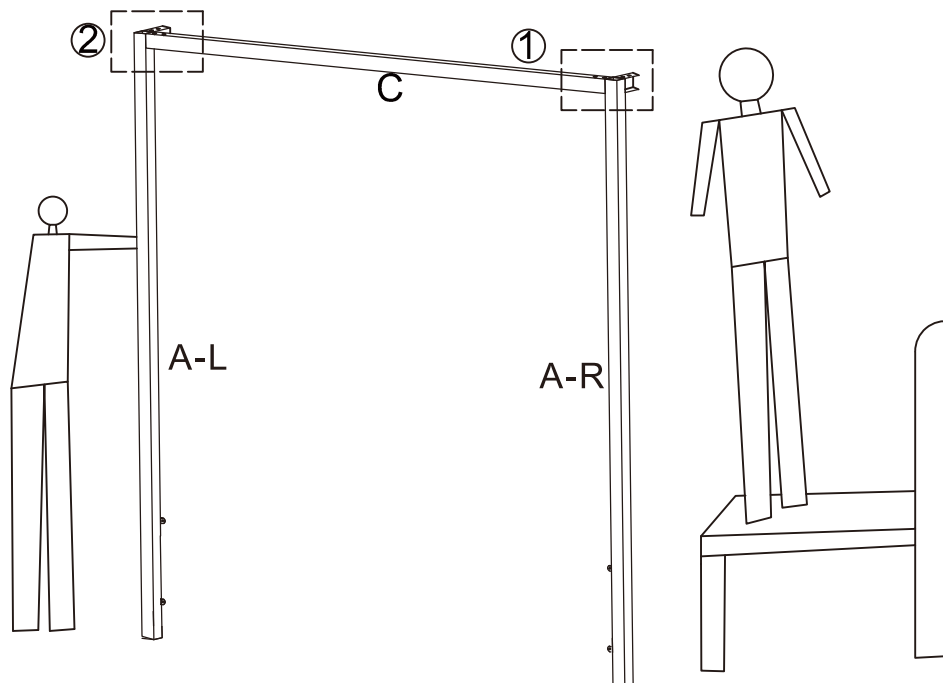

ASSEMBLY INSTRUCTION

NO.:CNP-CB-2593-QUEEN

spare parts 1

A

x2

D

x2

B

x20

b

M4

x1

setp:1

setp:2

setp:3

setp:4