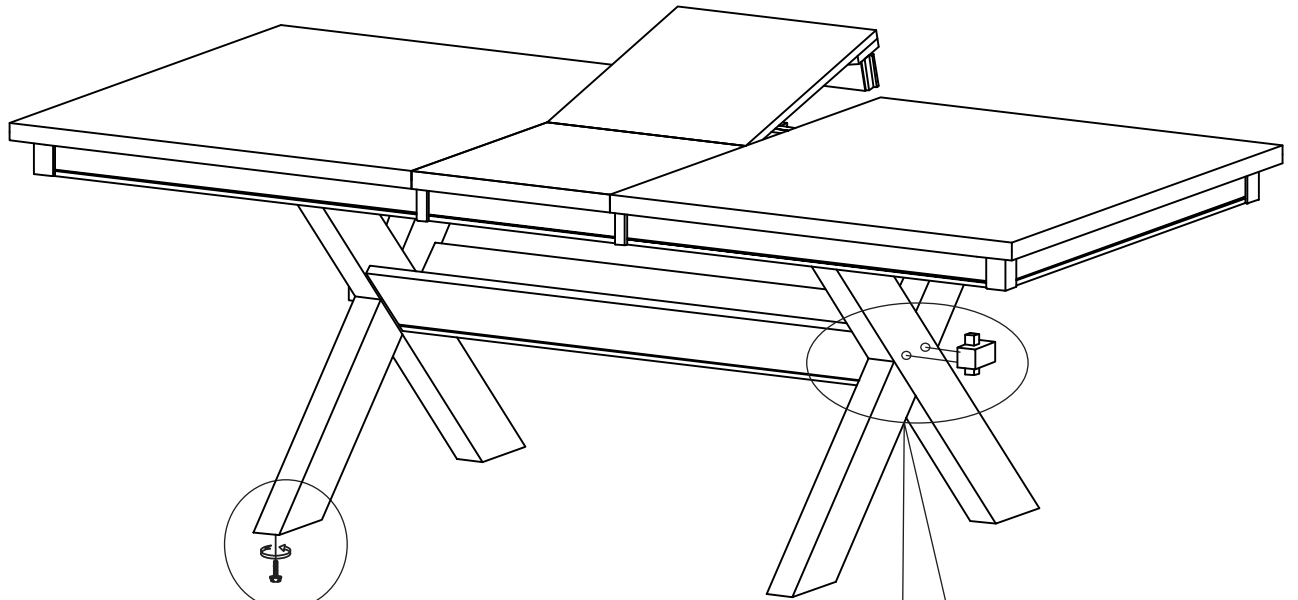

STEP 3
ÉTAPE 3
PASO 3