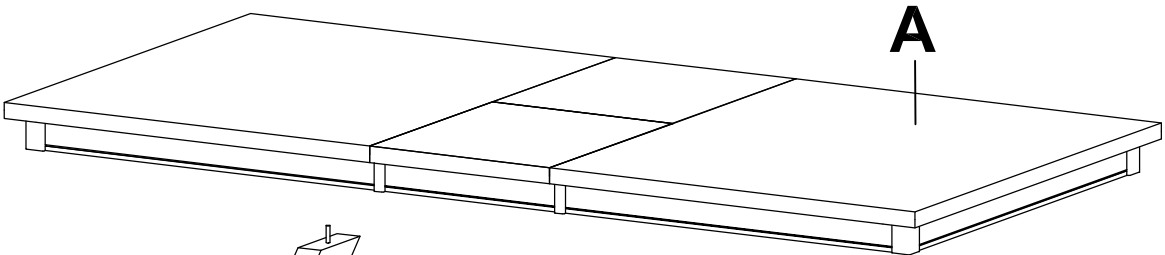

---

**DINING TABLE**  
**TABLE DE SALLE À MANGER**  
**MESA DE COMEDOR**

**H1** Nut Ø5/16"  
(4pcs)

Écrou Ø5/16po  
(4 pièces)

Tuerca Ø5/16"  
(4 piezas)

**H2** Spring washer Ø5/16"  
(4pcs)

Rondelle à ressort Ø5/16po  
(4 pièces)

Arandela de resorte Ø5/16"  
(4 piezas)

**H3** Flat washer Ø5/16"x19mm  
(4pcs)

Rondelle plate Ø5/16pox19mm  
(4 pièces)

Arandela plana Ø5/16"x19mm  
(4 piezas)

**H4** Open wrench Ø5/16"  
(1pc)

Clé ouverte Ø5/16po  
(1 pièce)