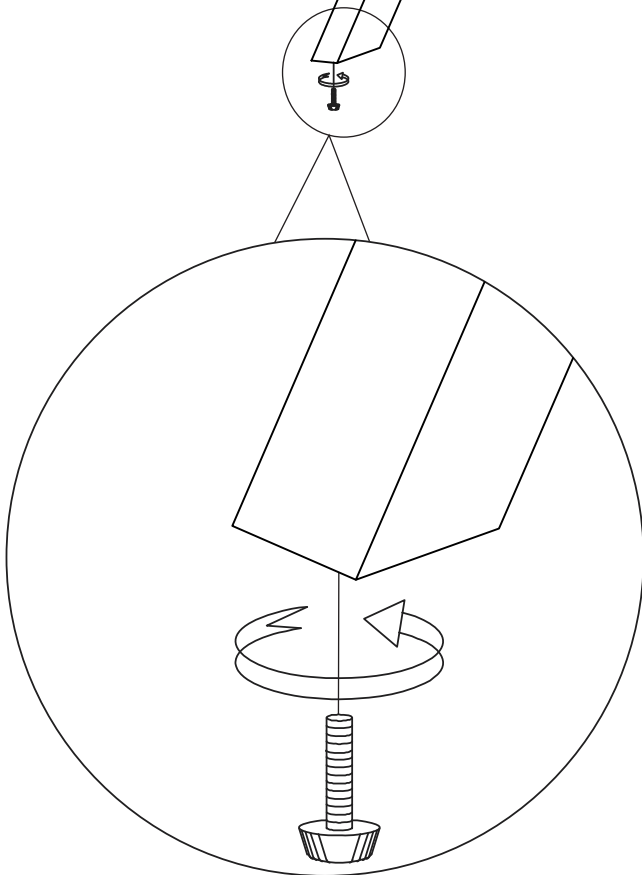

---

**DINING TABLE**  
**TABLE DE SALLE À MANGER**  
**MESA DE COMEDOR**

**H1** Nut Ø5/16"  
(4pcs)

Écrou Ø5/16po  
(4 pièces)

Tuerca Ø5/16"  
(4 piezas)

**H2** Spring washer Ø5/16"  
(4pcs)

Rondelle à ressort Ø5/16po  
(4 pièces)

Llave de boca Ø5/16"  
(1 pieza)

**H5** Bolt Ø1/4"x2-1/2"  
(4pcs)

Boulon Ø1/4pox2-1/2po  
(4 pièces)

Tornillo Ø1/4"x2-1/2"  
(4 piezas)

**H6** Spring washer Ø1/4"  
(4pcs)

Rondelle à ressort Ø1/4po  
(4 pièces)

Arandela de resorte Ø1/4"  
(4 piezas)

**H7** Flat washer Ø1/4"x12mm  
(4pcs)

Rondelle plate Ø1/4pox12mm  
(4 pièces)

Arandela plana Ø1/4"x12mm  
(4 piezas)

**H8** Allen wrench 4mm  
(1pc)

Clé Allen 4mm  
(1 pièce)

Llave Allen 4mm  
(1 pieza)

**STEP 1**  
**ÉTAPE 1**  
**PASO 1**

H5		4
H6		4
H7		4
H8		1

**STEP 2**  
**ÉTAPE 2**  
**PASO 2**

(H1)		4
(H2)		4
(H3)		4
(H4)		1

**STEP 3**  
**ÉTAPE 3**  
**PASO 3**

---

**LIMITED WARRANTY**  
**GARANTIE LIMITÉE**  
**GARANTÍA LIMITADA**