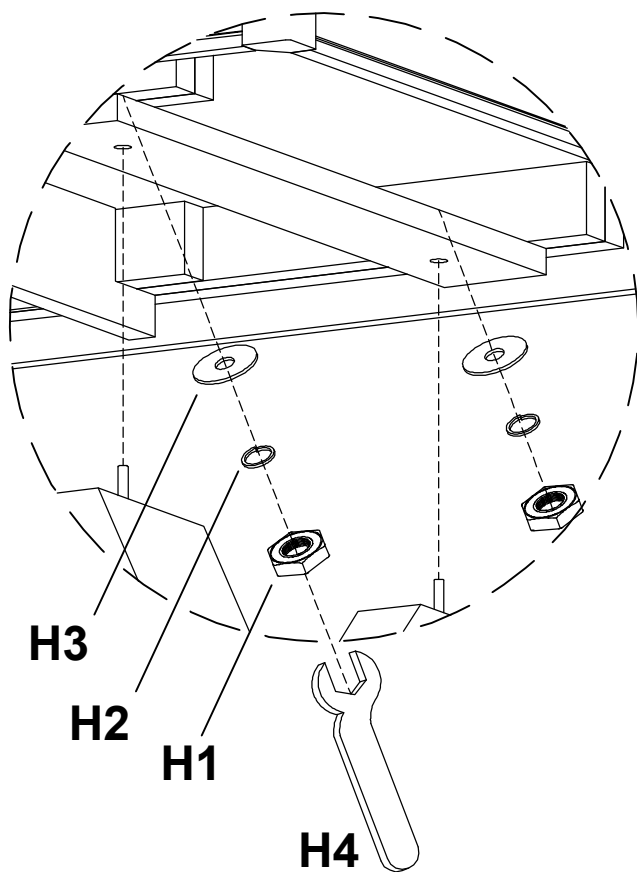

Arandela de resorte Ø5/16"  
(4 piezas)

**H3** Flat washer Ø5/16"x19mm  
(4pcs)

Rondelle plate Ø5/16pox19mm  
(4 pièces)

Arandela plana Ø5/16"x19mm  
(4 piezas)

**H4** Open wrench Ø5/16"  
(1pc)

Clé ouverte Ø5/16po  
(1 pièce)

Llave de boca Ø5/16"  
(1 pieza)

**H5** Bolt Ø1/4"x2-1/2"  
(4pcs)

Boulon Ø1/4pox2-1/2po  
(4 pièces)

Tornillo Ø1/4"x2-1/2"  
(4 piezas)

**H6** Spring washer Ø1/4"  
(4pcs)

Rondelle à ressort Ø1/4po  
(4 pièces)

Arandela de resorte Ø1/4"  
(4 piezas)

**H7** Flat washer Ø1/4"x12mm  
(4pcs)

Rondelle plate Ø1/4pox12mm  
(4 pièces)

Arandela plana Ø1/4"x12mm  
(4 piezas)

**H8** Allen wrench 4mm  
(1pc)

Clé Allen 4mm  
(1 pièce)

Llave Allen 4mm  
(1 pieza)

**STEP 1**  
**ÉTAPE 1**  
**PASO 1**

H5		4
H6		4
H7		4
H8		1

**STEP 2**  
**ÉTAPE 2**  
**PASO 2**

(H1)		4
(H2)		4
(H3)		4
(H4)		1

**STEP 3**  
**ÉTAPE 3**  
**PASO 3**

---

**LIMITED WARRANTY**  
**GARANTIE LIMITÉE**  
**GARANTÍA LIMITADA**