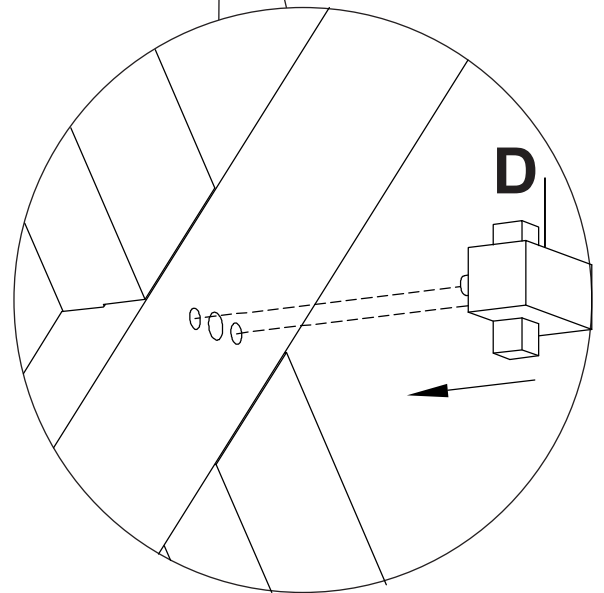

Arandela de resorte Ø5/16"  
(4 piezas)

**H3** Flat washer Ø5/16"x19mm  
(4pcs)

Rondelle plate Ø5/16pox19mm  
(4 pièces)

Arandela plana Ø5/16"x19mm  
(4 piezas)

**H4** Open wrench Ø5/16"  
(1pc)

Clé ouverte Ø5/16po  
(1 pièce)

Llave de boca Ø5/16"  
(1 pieza)

**H5** Bolt Ø1/4"x2-1/2"  
(4pcs)

Boulon Ø1/4pox2-1/2po  
(4 pièces)

Tornillo Ø1/4"x2-1/2"  
(4 piezas)

**H6** Spring washer Ø1/4"  
(4pcs)

Rondelle à ressort Ø1/4po  
(4 pièces)

Arandela de resorte Ø1/4"  
(4 piezas)

**H7** Flat washer Ø1/4"x12mm  
(4pcs)

Rondelle plate Ø1/4pox12mm  
(4 pièces)

Arandela plana Ø1/4"x12mm  
(4 piezas)

**H8** Allen wrench 4mm  
(1pc)

Clé Allen 4mm  
(1 pièce)

Llave Allen 4mm  
(1 pieza)

**STEP 1**  
**ÉTAPE 1**  
**PASO 1**

H5		4
H6		4
H7		4
H8		1

**STEP 2**  
**ÉTAPE 2**  
**PASO 2**

(H1)		4
(H2)		4
(H3)		4
(H4)		1

**STEP 3**  
**ÉTAPE 3**  
**PASO 3**

---

**LIMITED WARRANTY**  
**GARANTIE LIMITÉE**  
**GARANTÍA LIMITADA**