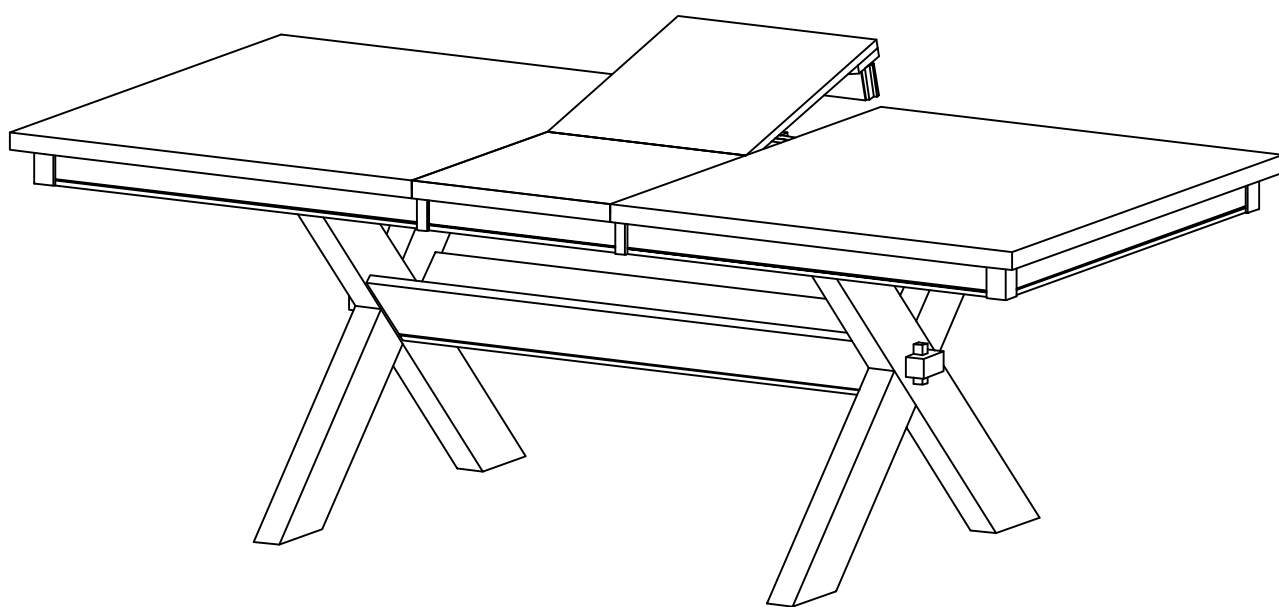

---

**DINING TABLE**  
**TABLE DE SALLE À MANGER**  
**MESA DE COMEDOR**

**H1** Nut Ø5/16"  
(4pcs)

Écrou Ø5/16po  
(4 pièces)

Tuerca Ø5/16"  
(4 piezas)

**H2** Spring washer Ø5/16"  
(4pcs)

Rondelle à ressort Ø5/16po  
(4 pièces)

Arandela de resorte Ø5/16"  
(4 piezas)

**H3** Flat washer Ø5/16"x19mm  
(4pcs)

Rondelle plate Ø5/16pox19mm  
(4 pièces)

Arandela plana Ø5/16"x19mm  
(4 piezas)

**H4** Open wrench Ø5/16"  
(1pc)

Clé ouverte Ø5/16po  
(1 pièce)