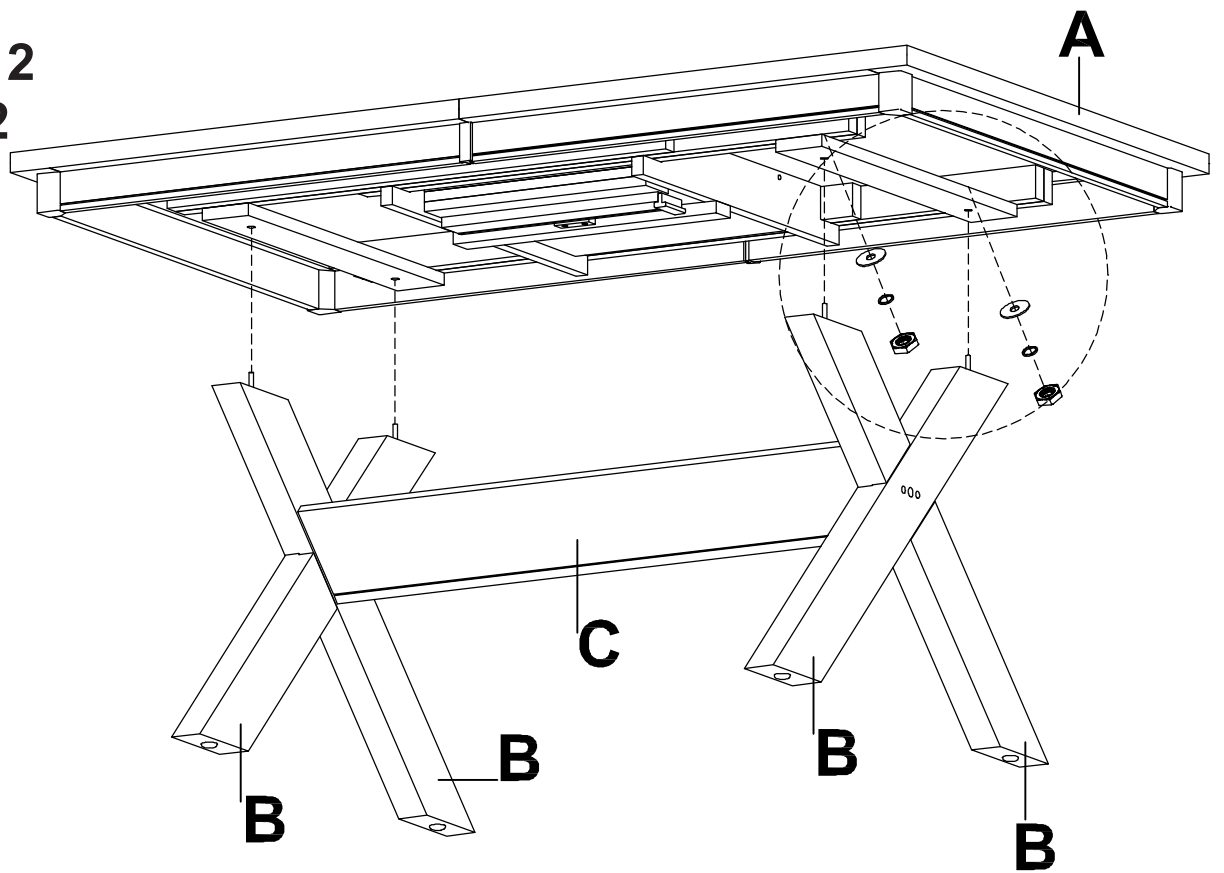

STEP 2
ÉTAPE 2
PASO 2

(H1)		4
(H2)		4
(H3)		4
(H4)		1