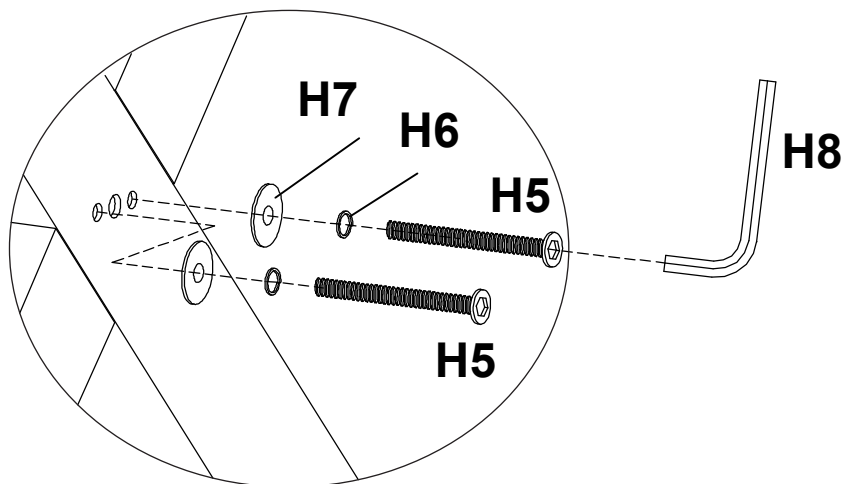

Arandela de resorte Ø5/16"  
(4 piezas)

**H3** Flat washer Ø5/16"x19mm  
(4pcs)

Rondelle plate Ø5/16pox19mm  
(4 pièces)

Arandela plana Ø5/16"x19mm  
(4 piezas)

**H4** Open wrench Ø5/16"  
(1pc)

Clé ouverte Ø5/16po  
(1 pièce)

Llave de boca Ø5/16"  
(1 pieza)

**H5** Bolt Ø1/4"x2-1/2"  
(4pcs)

Boulon Ø1/4pox2-1/2po  
(4 pièces)

Tornillo Ø1/4"x2-1/2"  
(4 piezas)

**H6** Spring washer Ø1/4"  
(4pcs)

Rondelle à ressort Ø1/4po  
(4 pièces)

Arandela de resorte Ø1/4"  
(4 piezas)

**H7** Flat washer Ø1/4"x12mm  
(4pcs)

Rondelle plate Ø1/4pox12mm  
(4 pièces)

Arandela plana Ø1/4"x12mm  
(4 piezas)

**H8** Allen wrench 4mm  
(1pc)

Clé Allen 4mm  
(1 pièce)

Llave Allen 4mm  
(1 pieza)

**STEP 1**  
**ÉTAPE 1**  
**PASO 1**

H5		4
H6		4
H7		4
H8		1

**STEP 2**  
**ÉTAPE 2**  
**PASO 2**

(H1)		4
(H2)		4
(H3)		4
(H4)		1

**STEP 3**  
**ÉTAPE 3**  
**PASO 3**

---

**LIMITED WARRANTY**  
**GARANTIE LIMITÉE**  
**GARANTÍA LIMITADA**