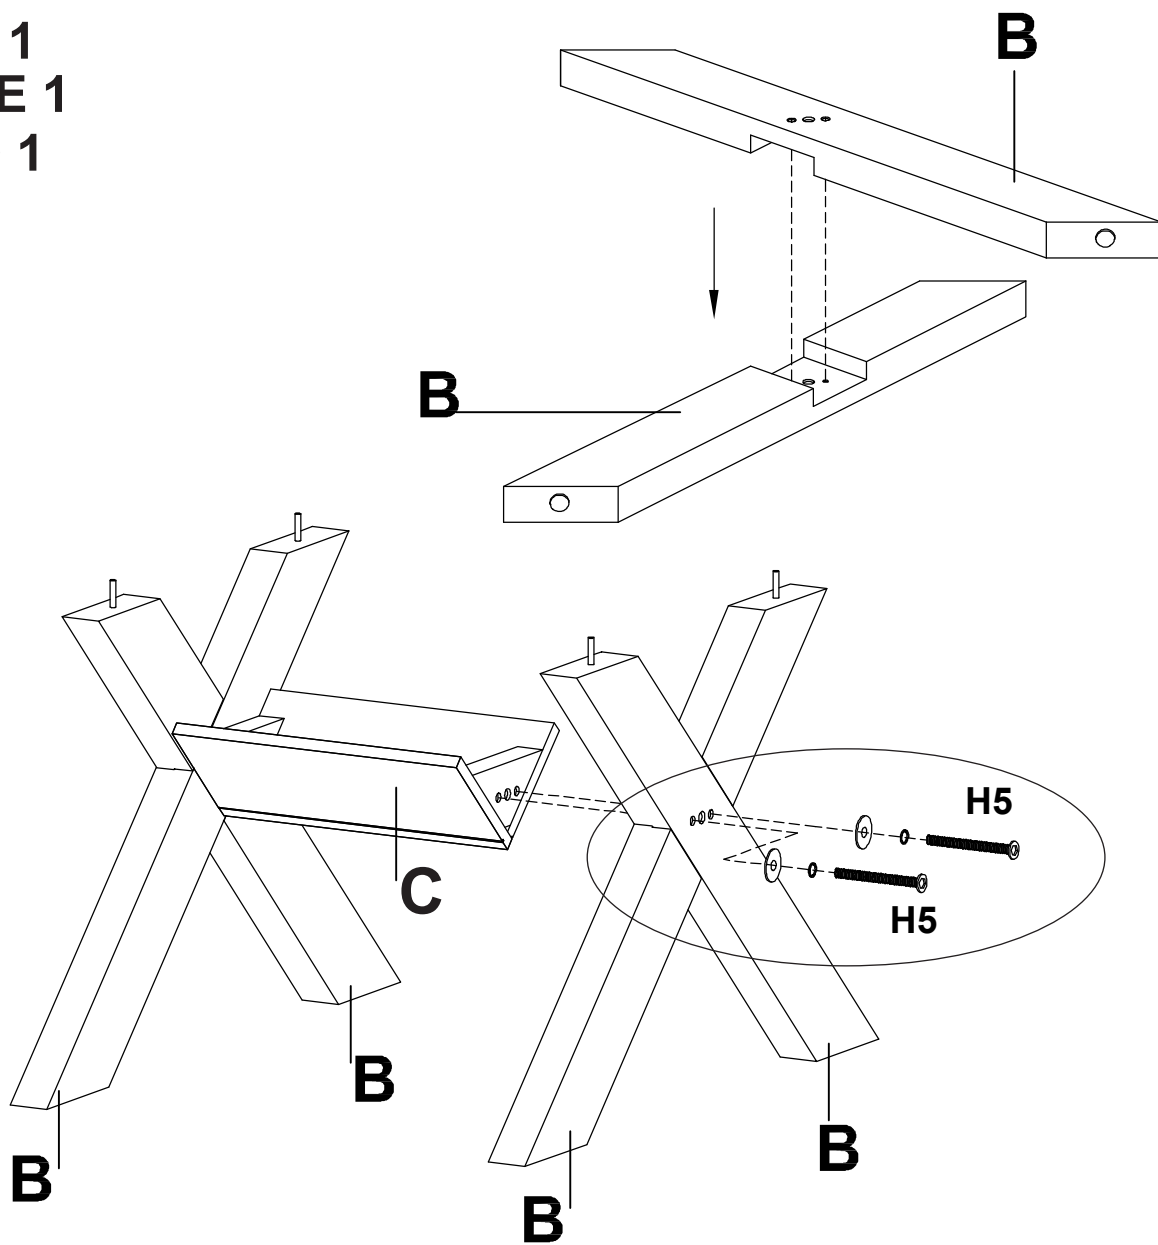

Arandela de resorte Ø5/16"  
(4 piezas)

**H3** Flat washer Ø5/16"x19mm  
(4pcs)

Rondelle plate Ø5/16pox19mm  
(4 pièces)

Arandela plana Ø5/16"x19mm  
(4 piezas)

**H4** Open wrench Ø5/16"  
(1pc)

Clé ouverte Ø5/16po  
(1 pièce)

Llave de boca Ø5/16"  
(1 pieza)

**H5** Bolt Ø1/4"x2-1/2"  
(4pcs)

Boulon Ø1/4pox2-1/2po  
(4 pièces)

Tornillo Ø1/4"x2-1/2"  
(4 piezas)

**H6** Spring washer Ø1/4"  
(4pcs)

Rondelle à ressort Ø1/4po  
(4 pièces)

Arandela de resorte Ø1/4"  
(4 piezas)

**H7** Flat washer Ø1/4"x12mm  
(4pcs)

Rondelle plate Ø1/4pox12mm  
(4 pièces)

Arandela plana Ø1/4"x12mm  
(4 piezas)

**H8** Allen wrench 4mm  
(1pc)

Clé Allen 4mm  
(1 pièce)

Llave Allen 4mm  
(1 pieza)

**STEP 1**  
**ÉTAPE 1**  
**PASO 1**

H5		4
H6		4
H7		4
H8		1

**STEP 2**  
**ÉTAPE 2**  
**PASO 2**

(H1)		4
(H2)		4
(H3)		4
(H4)		1

**STEP 3**  
**ÉTAPE 3**  
**PASO 3**

---

**LIMITED WARRANTY**  
**GARANTIE LIMITÉE**  
**GARANTÍA LIMITADA**