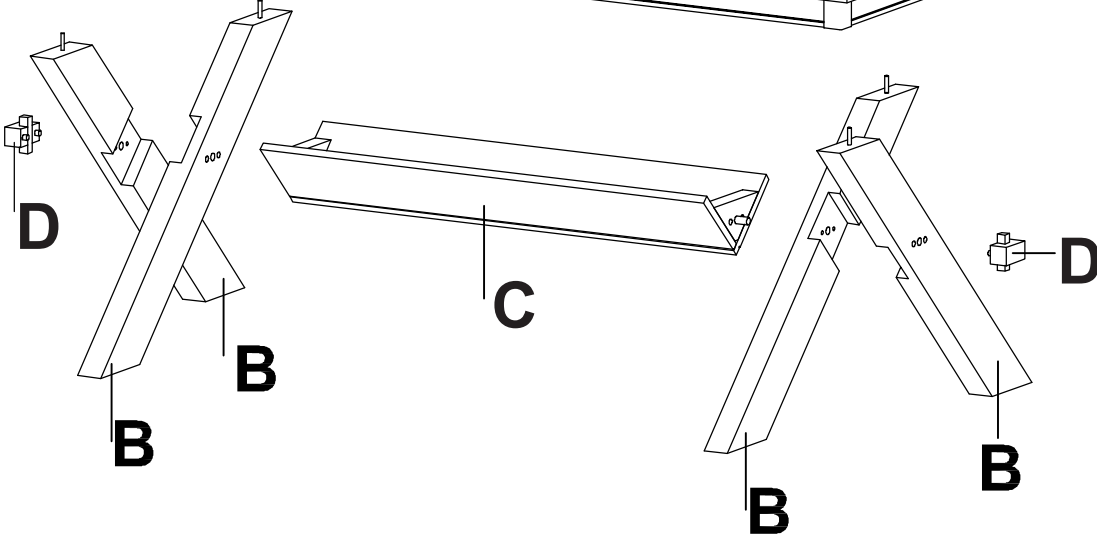

---

**DINING TABLE**  
**TABLE DE SALLE À MANGER**  
**MESA DE COMEDOR**

**H1** Nut Ø5/16"  
(4pcs)

Écrou Ø5/16po  
(4 pièces)

Tuerca Ø5/16"  
(4 piezas)

**H2** Spring washer Ø5/16"  
(4pcs)

Rondelle à ressort Ø5/16po  
(4 pièces)

Arandela de resorte Ø5/16"  
(4 piezas)

**H3** Flat washer Ø5/16"x19mm  
(4pcs)

Rondelle plate Ø5/16pox19mm  
(4 pièces)

Arandela plana Ø5/16"x19mm  
(4 piezas)

**H4** Open wrench Ø5/16"  
(1pc)

Clé ouverte Ø5/16po  
(1 pièce)

Llave de boca Ø5/16"  
(1 pieza)

**H5** Bolt Ø1/4"x2-1/2"  
(4pcs)

Boulon Ø1/4pox2-1/2po  
(4 pièces)

Tornillo Ø1/4"x2-1/2"  
(4 piezas)

**H6** Spring washer Ø1/4"  
(4pcs)

Rondelle à ressort Ø1/4po  
(4 pièces)

Arandela de resorte Ø1/4"  
(4 piezas)

**H7** Flat washer Ø1/4"x12mm  
(4pcs)

Rondelle plate Ø1/4pox12mm  
(4 pièces)

Arandela plana Ø1/4"x12mm  
(4 piezas)

**H8** Allen wrench 4mm  
(1pc)

Clé Allen 4mm  
(1 pièce)