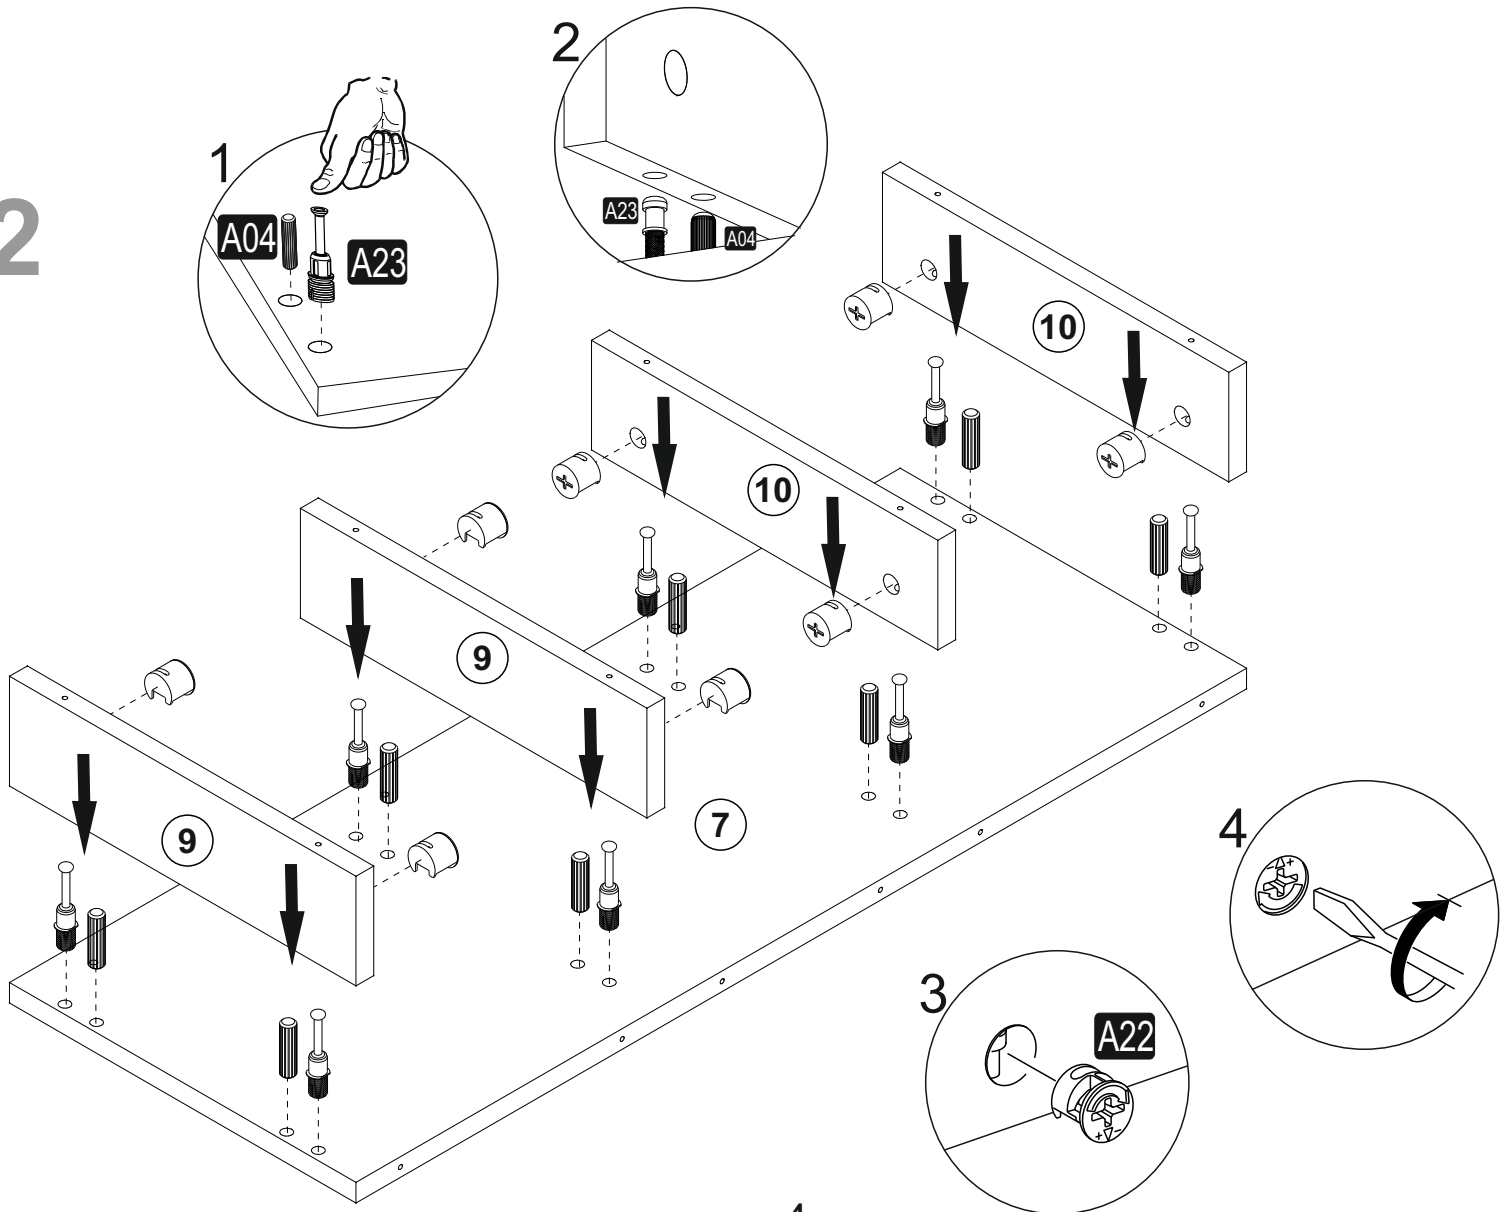

Makeup Table

MONTAJ KLAVUZU / ASSEMBLY MANUAL

Accessories

A23  22x	A22  22x	A04  26x	A49  3x	K26 MNR KLP  3x
R01 RP  6x	A17 4x50  36x	D09 AŞAP AYAK DEMİR BAĞLANTI APARATI  4x	V23 72 cm SYH  4x	V27 Metrik 6x10  16x
A06 18 mm 1. RENK  8x	A06 18 mm 2. RENK  14x	A10 14mm 1. RENK  16x	A10 14mm 2. RENK  20x	TAPA RENKLERİ 1. RENK 2. RENK <hr/> ATLANTİK - ANTRASİT LİDYA - SİYAH BEYAZ - ANTRASİT BEYAZ - BEYAZ BUTE BEJ - ANTRASİT BUTE BEJ - BUTE BEJ ANTRASİT - ANTRASİT
A47 5x70  2x	A16  2x	A35  2x	A18 3,5x18  16x	

1

2

3

4

5

6

7

8