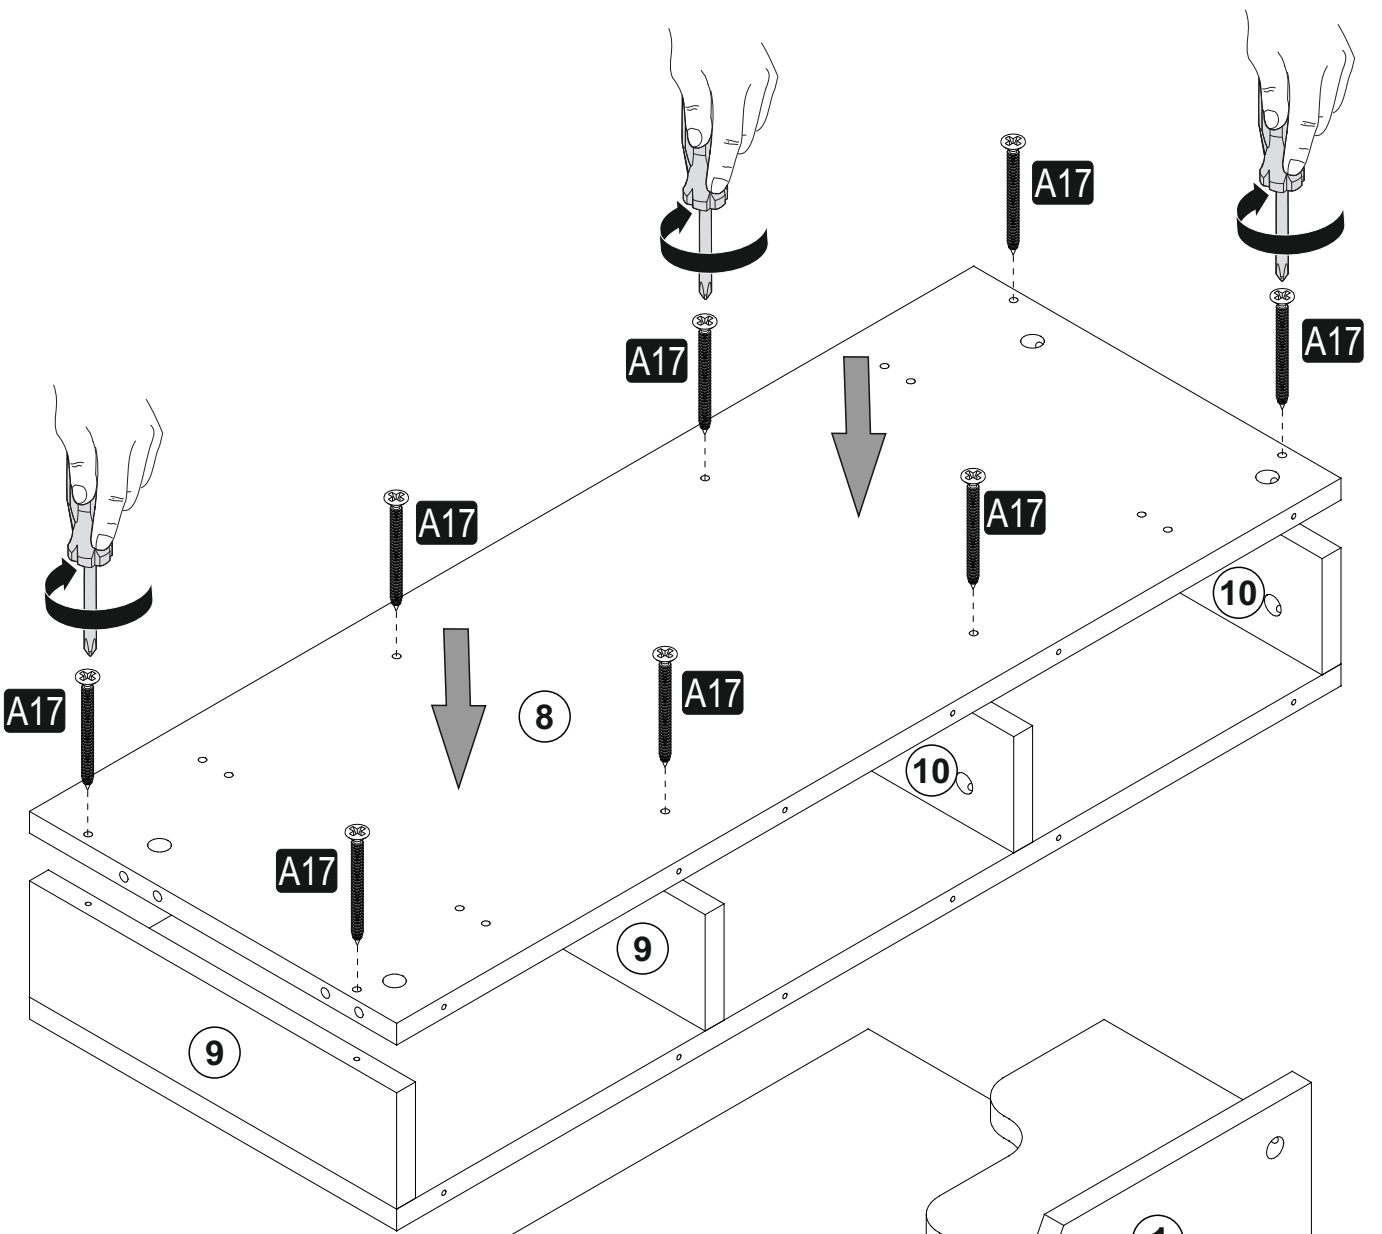

Makeup Table

MONTAJ KLAVUZU / ASSEMBLY MANUAL

Accessories

A23  22x	A22  22x	A04  26x	A49  3x	K26 MNR KLP  3x
R01 RP  6x	A17 4x50  36x	D09 AŞAP AYAK DEMİR BAĞLANTI APARATI  4x	V23 72 cm SYH  4x	V27 Metrik 6x10  16x
A06 18 mm 1. RENK  8x	A06 18 mm 2. RENK  14x	A10 14mm 1. RENK  16x	A10 14mm 2. RENK  20x	TAPA RENKLERİ 1. RENK 2. RENK <hr/> ATLANTİK - ANTRASİT LİDYA - SİYAH BEYAZ - ANTRASİT BEYAZ - BEYAZ BUTE BEJ - ANTRASİT BUTE BEJ - BUTE BEJ ANTRASİT - ANTRASİT
A47 5x70  2x	A16  2x	A35  2x	A18 3,5x18  16x	

1

2

3

4

5

6

7

8