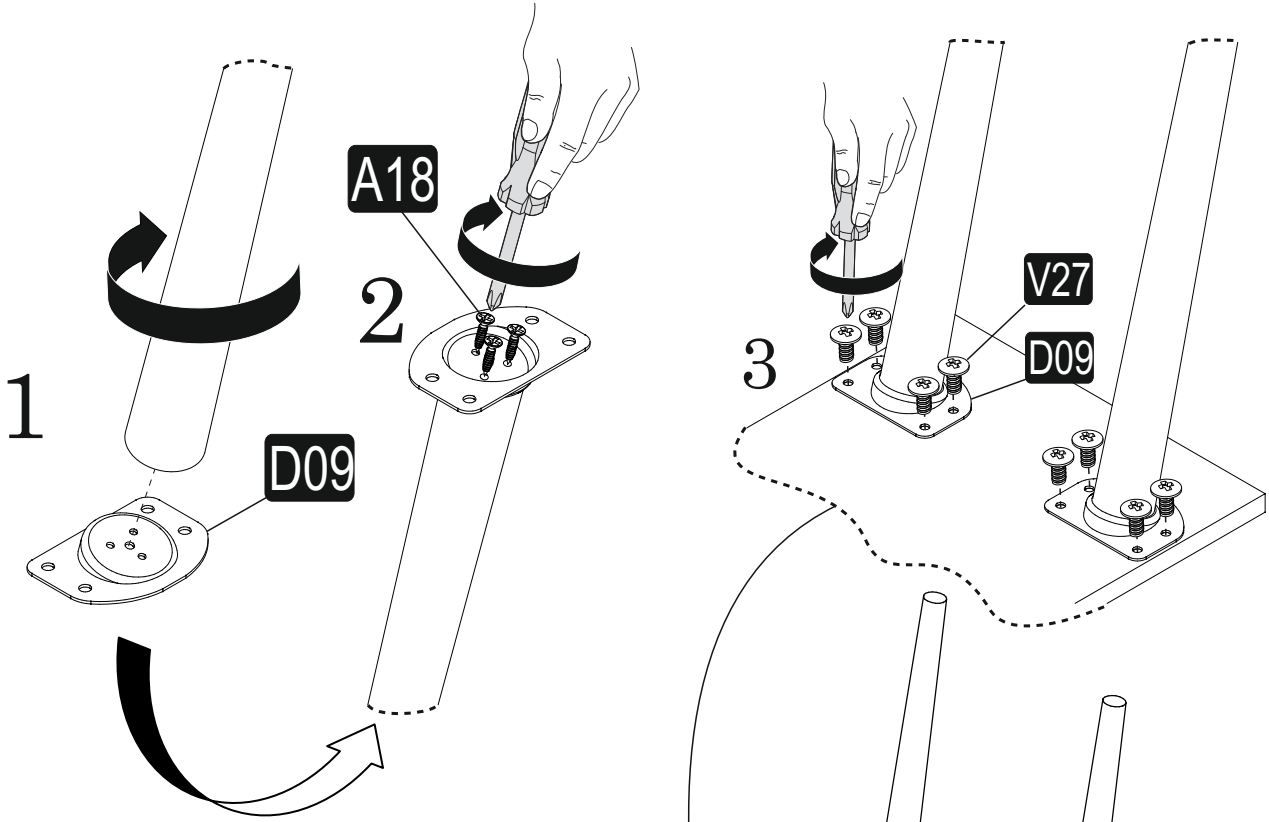

Makeup Table

MONTAJ KLAVUZU / ASSEMBLY MANUAL

Accessories

A23  22x	A22  22x	A04  26x	A49  3x	K26 MNR KLP  3x
R01 RP  6x	A17 4x50  36x	D09 AŞAP AYAK DEMİR BAĞLANTI APARATI  4x	V23 72 cm SYH  4x	V27 Metrik 6x10  16x
A06 18 mm 1. RENK  8x	A06 18 mm 2. RENK  14x	A10 14mm 1. RENK  16x	A10 14mm 2. RENK  20x	TAPA RENKLERİ 1. RENK 2. RENK <hr/> ATLANTİK - ANTRASİT LİDYA - SİYAH BEYAZ - ANTRASİT BEYAZ - BEYAZ BUTE BEJ - ANTRASİT BUTE BEJ - BUTE BEJ ANTRASİT - ANTRASİT
A47 5x70  2x	A16  2x	A35  2x	A18 3,5x18  16x	

1

2

3

4

5

6

7

8