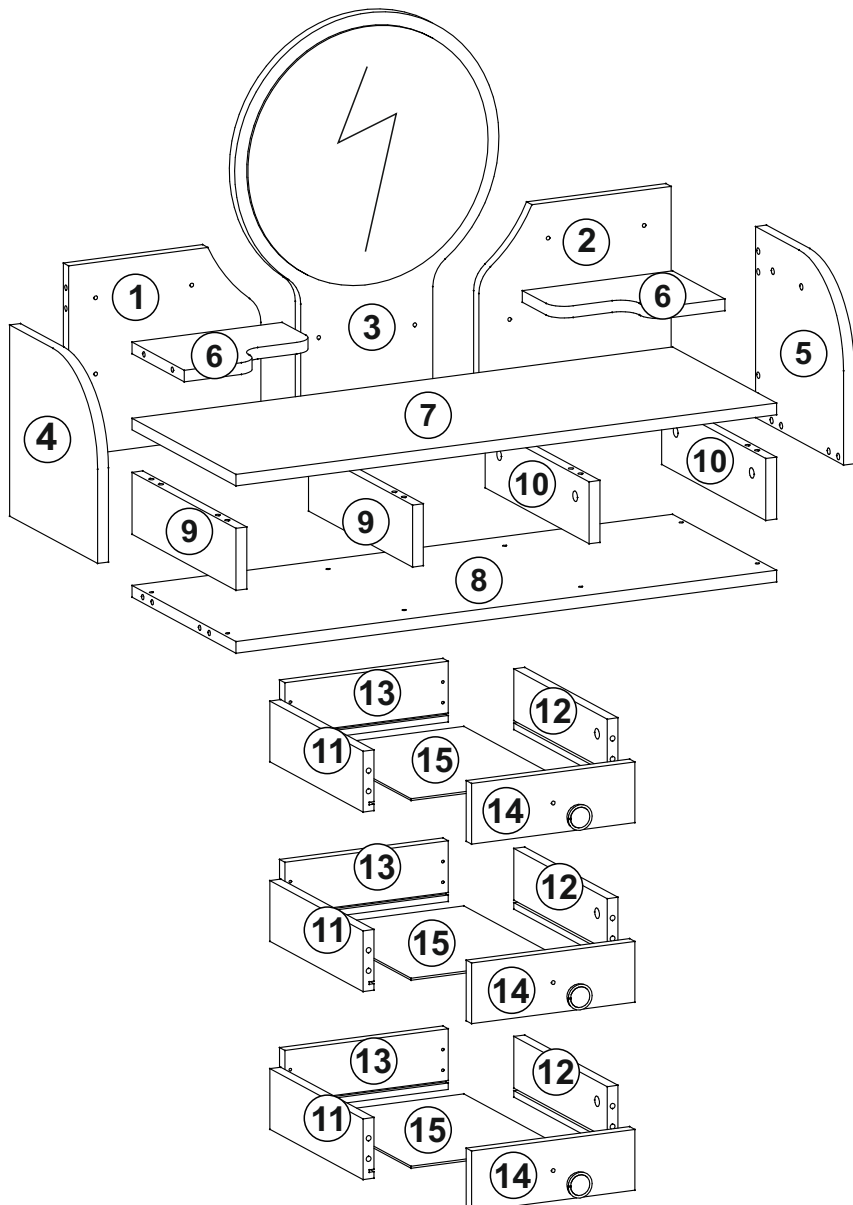

Makeup Table

MONTAJ KLAVUZU / ASSEMBLY MANUAL

Accessories

A23  22x	A22  22x	A04  26x	A49  3x	K26 MNR KLP  3x
R01 RP  6x	A17 4x50  36x	D09 AŞAP AYAK DEMİR BAĞLANTI APARATI  4x	V23 72 cm SYH  4x	V27 Metrik 6x10  16x
A06 18 mm 1. RENK  8x	A06 18 mm 2. RENK  14x	A10 14mm 1. RENK  16x	A10 14mm 2. RENK  20x	TAPA RENKLERİ 1. RENK 2. RENK <hr/> ATLANTİK - ANTRASİT LİDYA - SİYAH BEYAZ - ANTRASİT BEYAZ - BEYAZ BUTE BEJ - ANTRASİT BUTE BEJ - BUTE BEJ ANTRASİT - ANTRASİT
A47 5x70  2x	A16  2x	A35  2x	A18 3,5x18  16x	

1

2

3

4

5

6

7

8