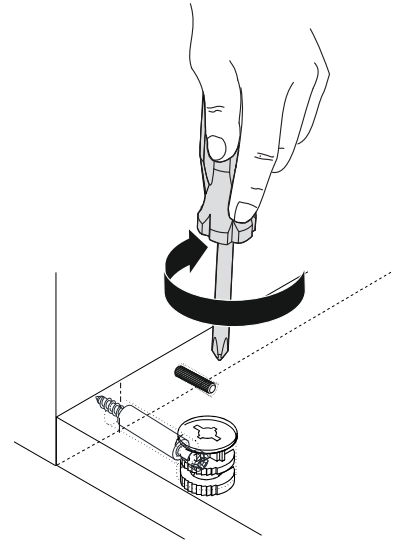

Makeup Table

MONTAJ KLAVUZU / ASSEMBLY MANUAL

Accessories

A23  22x	A22  22x	A04  26x	A49  3x	K26 MNR KLP  3x
R01 RP  6x	A17 4x50  36x	D09 AŞAP AYAK DEMİR BAĞLANTI APARATI  4x	V23 72 cm SYH  4x	V27 Metrik 6x10  16x
A06 18 mm 1. RENK  8x	A06 18 mm 2. RENK  14x	A10 14mm 1. RENK  16x	A10 14mm 2. RENK  20x	TAPA RENKLERİ 1. RENK 2. RENK <hr/> ATLANTİK - ANTRASİT LİDYA - SİYAH BEYAZ - ANTRASİT BEYAZ - BEYAZ BUTE BEJ - ANTRASİT BUTE BEJ - BUTE BEJ ANTRASİT - ANTRASİT
A47 5x70  2x	A16  2x	A35  2x	A18 3,5x18  16x	