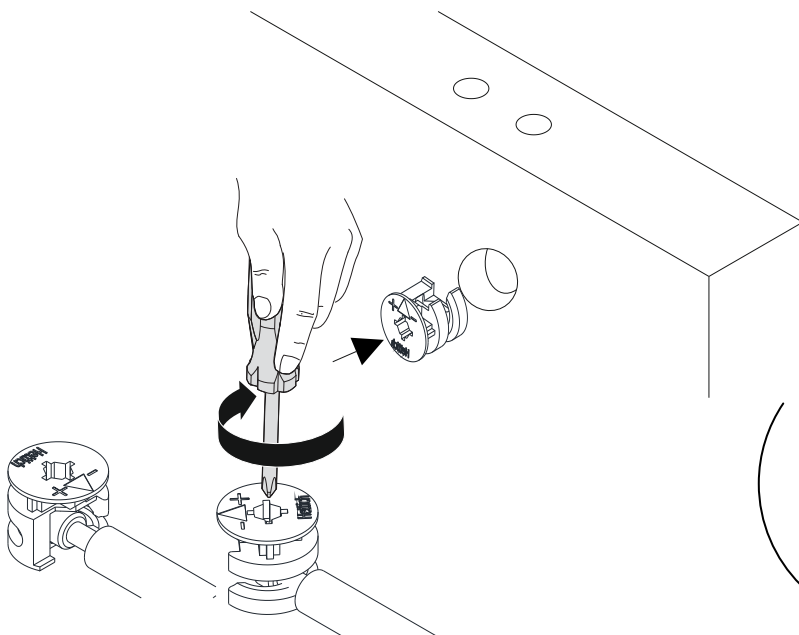

Makeup Table

MONTAJ KLAVUZU / ASSEMBLY MANUAL

Accessories

A23  22x	A22  22x	A04  26x	A49  3x	K26 MNR KLP  3x
R01 RP  6x	A17 4x50  36x	D09 AŞAP AYAK DEMİR BAĞLANTI APARATI  4x	V23 72 cm SYH  4x	V27 Metrik 6x10  16x
A06 18 mm 1. RENK  8x	A06 18 mm 2. RENK  14x	A10 14mm 1. RENK  16x	A10 14mm 2. RENK  20x	TAPA RENKLERİ 1. RENK 2. RENK <hr/> ATLANTİK - ANTRASİT LİDYA - SİYAH BEYAZ - ANTRASİT BEYAZ - BEYAZ BUTE BEJ - ANTRASİT BUTE BEJ - BUTE BEJ ANTRASİT - ANTRASİT
A47 5x70  2x	A16  2x	A35  2x	A18 3,5x18  16x	