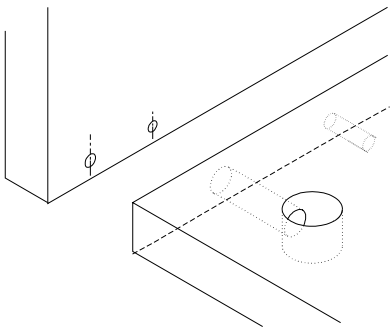

Makeup Table

MONTAJ KLAVUZU / ASSEMBLY MANUAL

Accessories

A23  22x	A22  22x	A04  26x	A49  3x	K26 MNR KLP  3x
R01 RP  6x	A17 4x50  36x	D09 AŞAP AYAK DEMİR BAĞLANTI APARATI  4x	V23 72 cm SYH  4x	V27 Metrik 6x10  16x
A06 18 mm 1. RENK  8x	A06 18 mm 2. RENK  14x	A10 14mm 1. RENK  16x	A10 14mm 2. RENK  20x	TAPA RENKLERİ 1. RENK 2. RENK <hr/> ATLANTİK - ANTRASİT LİDYA - SİYAH BEYAZ - ANTRASİT BEYAZ - BEYAZ BUTE BEJ - ANTRASİT BUTE BEJ - BUTE BEJ ANTRASİT - ANTRASİT
A47 5x70  2x	A16  2x	A35  2x	A18 3,5x18  16x	