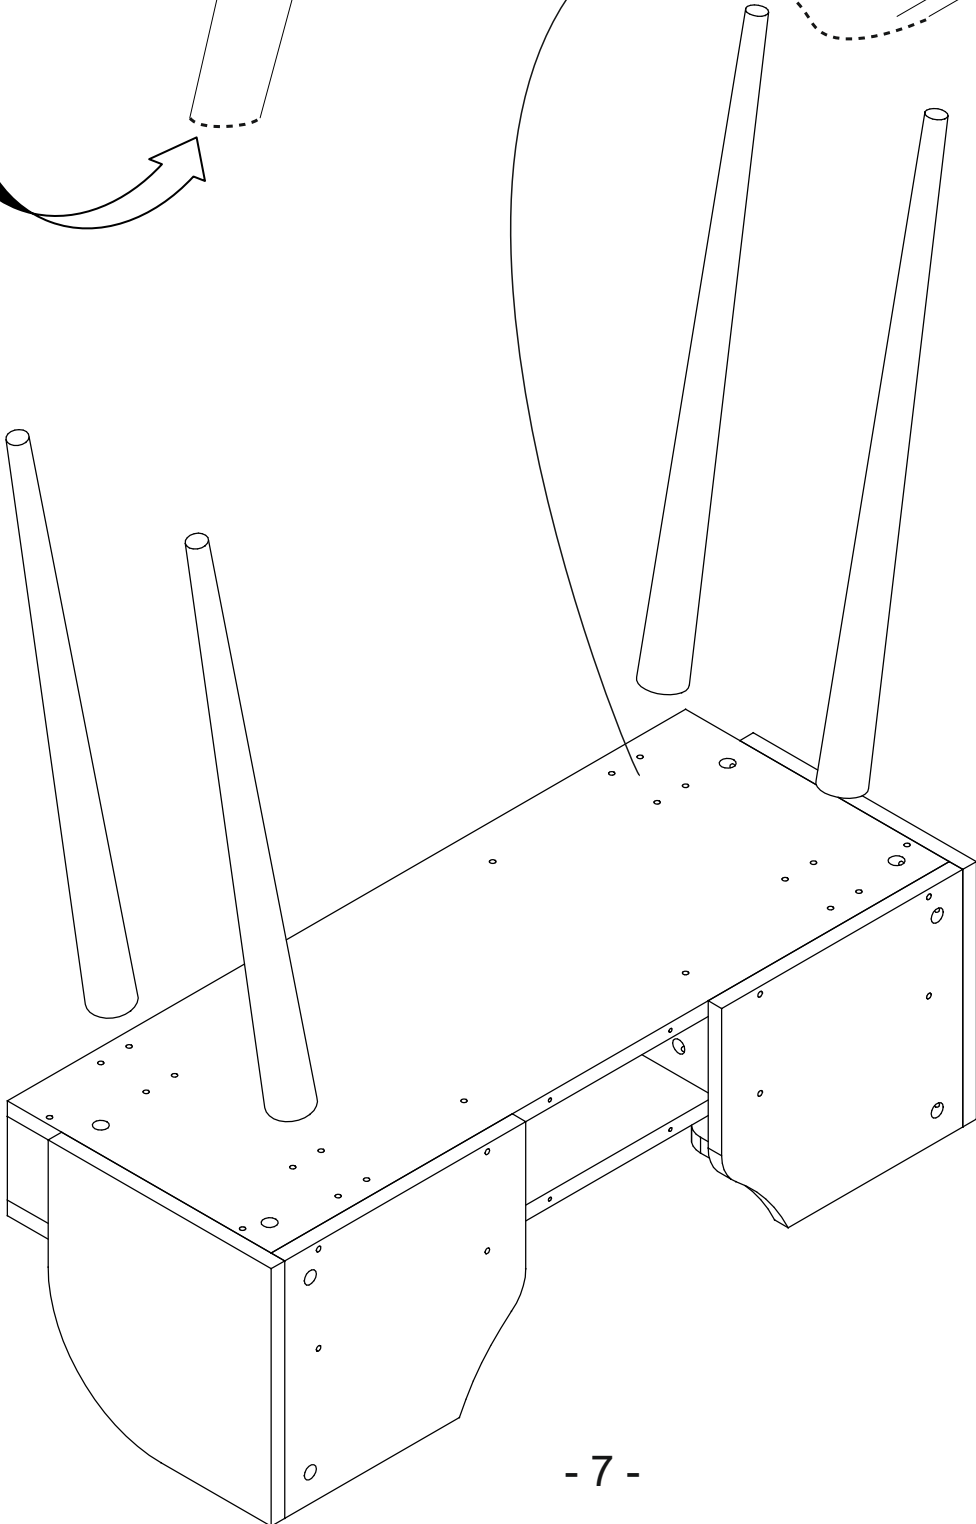

Makeup Table

MONTAJ KLAVUZU / ASSEMBLY MANUAL

Accessories

A23  22x	A22  22x	A04  26x	A49  3x	K26 MNR KLP  3x
R01 RP  6x	A17 4x50  36x	D09 AŞAP AYAK DEMİR BAĞLANTI APARATI  4x	V23 72 cm SYH  4x	V27 Metrik 6x10  16x
A06 18 mm 1. RENK  8x	A06 18 mm 2. RENK  14x	A10 14mm 1. RENK  16x	A10 14mm 2. RENK  20x	TAPA RENKLERİ 1. RENK 2. RENK <hr/> ATLANTİK - ANTRASİT LİDYA - SİYAH BEYAZ - ANTRASİT BEYAZ - BEYAZ BUTE BEJ - ANTRASİT BUTE BEJ - BUTE BEJ ANTRASİT - ANTRASİT
A47 5x70  2x	A16  2x	A35  2x	A18 3,5x18  16x	

1

2

3

4

5

6

7

8