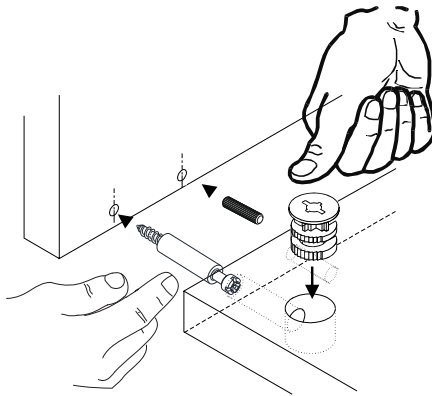

Makeup Table

MONTAJ KLAVUZU / ASSEMBLY MANUAL

Accessories

A23  22x	A22  22x	A04  26x	A49  3x	K26 MNR KLP  3x
R01 RP  6x	A17 4x50  36x	D09 AŞAP AYAK DEMİR BAĞLANTI APARATI  4x	V23 72 cm SYH  4x	V27 Metrik 6x10  16x
A06 18 mm 1. RENK  8x	A06 18 mm 2. RENK  14x	A10 14mm 1. RENK  16x	A10 14mm 2. RENK  20x	TAPA RENKLERİ 1. RENK 2. RENK <hr/> ATLANTİK - ANTRASİT LİDYA - SİYAH BEYAZ - ANTRASİT BEYAZ - BEYAZ BUTE BEJ - ANTRASİT BUTE BEJ - BUTE BEJ ANTRASİT - ANTRASİT
A47 5x70  2x	A16  2x	A35  2x	A18 3,5x18  16x	