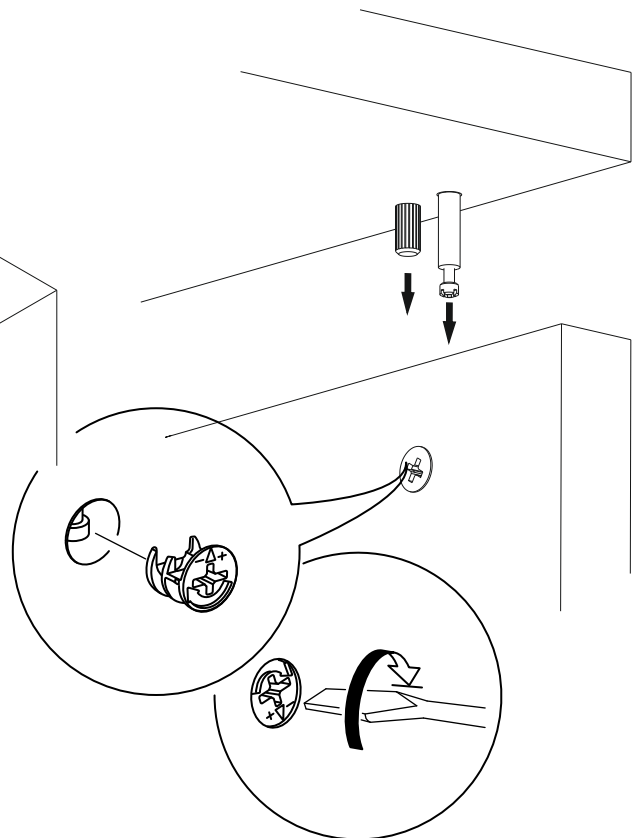

Makeup Table

MONTAJ KLAVUZU / ASSEMBLY MANUAL

Accessories

A23  22x	A22  22x	A04  26x	A49  3x	K26 MNR KLP  3x
R01 RP  6x	A17 4x50  36x	D09 AŞAP AYAK DEMİR BAĞLANTI APARATI  4x	V23 72 cm SYH  4x	V27 Metrik 6x10  16x
A06 18 mm 1. RENK  8x	A06 18 mm 2. RENK  14x	A10 14mm 1. RENK  16x	A10 14mm 2. RENK  20x	TAPA RENKLERİ 1. RENK 2. RENK <hr/> ATLANTİK - ANTRASİT LİDYA - SİYAH BEYAZ - ANTRASİT BEYAZ - BEYAZ BUTE BEJ - ANTRASİT BUTE BEJ - BUTE BEJ ANTRASİT - ANTRASİT
A47 5x70  2x	A16  2x	A35  2x	A18 3,5x18  16x	