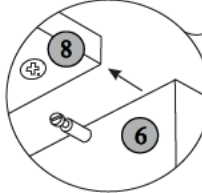

A

Not: 19 numara ile gösterilen minifix başının yönüne dikkat ediniz!

B

C

D

E

F

G