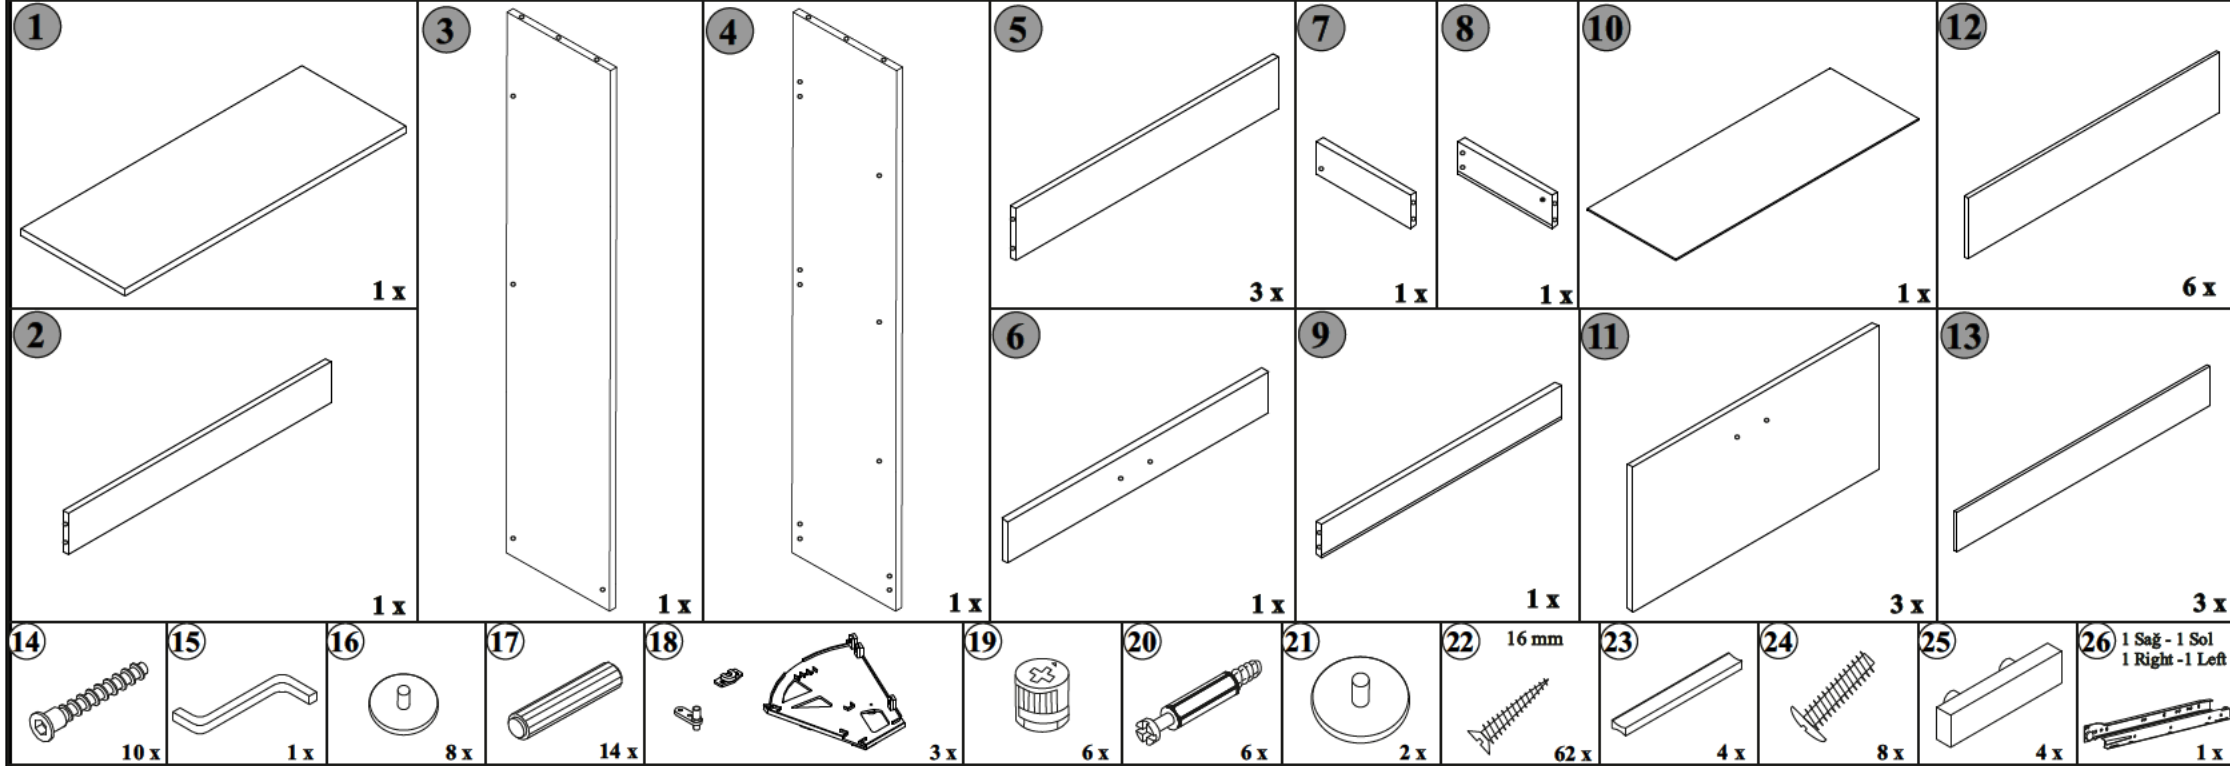

Montajla ilgili sorularınız ve istekleriniz için, lütfen önce ürünü satın aldığınız yetkili satıcımıza danışınız.

Kurulum şemasını ve garanti belgesini, ödeme

EN

Please read the instruction sheets completely.

Remove all parts from carton box and ensure all parts are included.

Remove all parts from the carton box and check that all parts are included.

Assemble the product on the carton box or carpet to prevent scratching or damage.

Make assembly with the «L» shaped allen key that you will find in the tool bag.

GR

Παρακαλούμε διαβάστε προσεκτικά τα φύλλα οδηγιών.

Αφαιρέστε όλα τα κομμάτια από το κουτί και βεβαιωθείτε ότι όλα συμπεριλαμβάνονται.

Αφαιρέστε όλα τα κομμάτια από το κουτί και ελέγξτε ότι όλα συμπεριλαμβάνονται.

Συναρμολογήστε το προϊόν πάνω στο κουτί ή σε χαλί, για να αποφύγετε τυχόν γρατζουνιές ή φθορές του προϊόντος.

Η συναρμολόγηση γίνεται με το κλειδί allen που θα βρείτε μέσα στο σακουλάκι με τα εργαλεία και τις βίδες.

RO

Vă rugăm să citiți instrucțiunile, în totalitate.

Scoateți toate piesele din cutia de carton și asigurați/vă că toate piesele sunt incluse.

Scoateți toate piesele din cutia de carton și controlați dacă toate piesele sunt incluse.

Asamblați produsul pe cutia de carton sau pe un covor, pentru a preveni scrijelirea sau deteriorarea.

Realizați asamblarea cu cheia imbus în formă de L pe care o găsiți în trusa de scule.