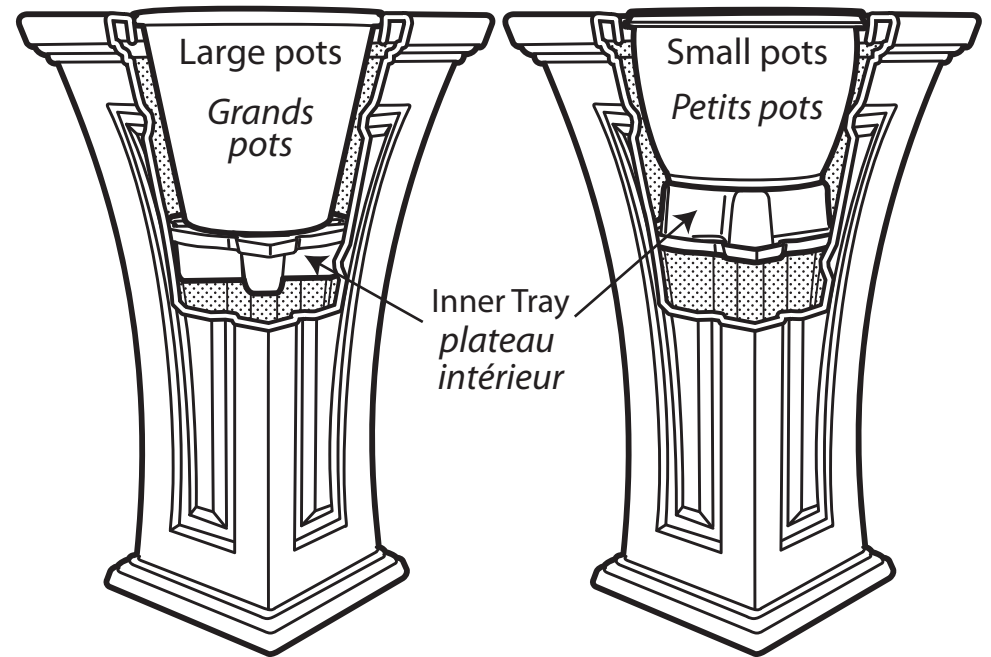

Heritage Planter
Jardinière patrimoine

Use as self-watering planter, or...

À utiliser comme jardinière auto-irrigante, ou...

Use for potted plants or arrangements.

À utiliser pour les plantes ou les arrangements en pot.

The inner tray is designed to be reversed to accommodate smaller pot sizes
Le plateau intérieur peut être inversé pour l'adapter aux plus petits pots.

To use as a regular planter
drill 2 small holes in the bottom.

*Pour l'utiliser comme jardinière ordinaire,
percez 2 petits trous dans le fond.*