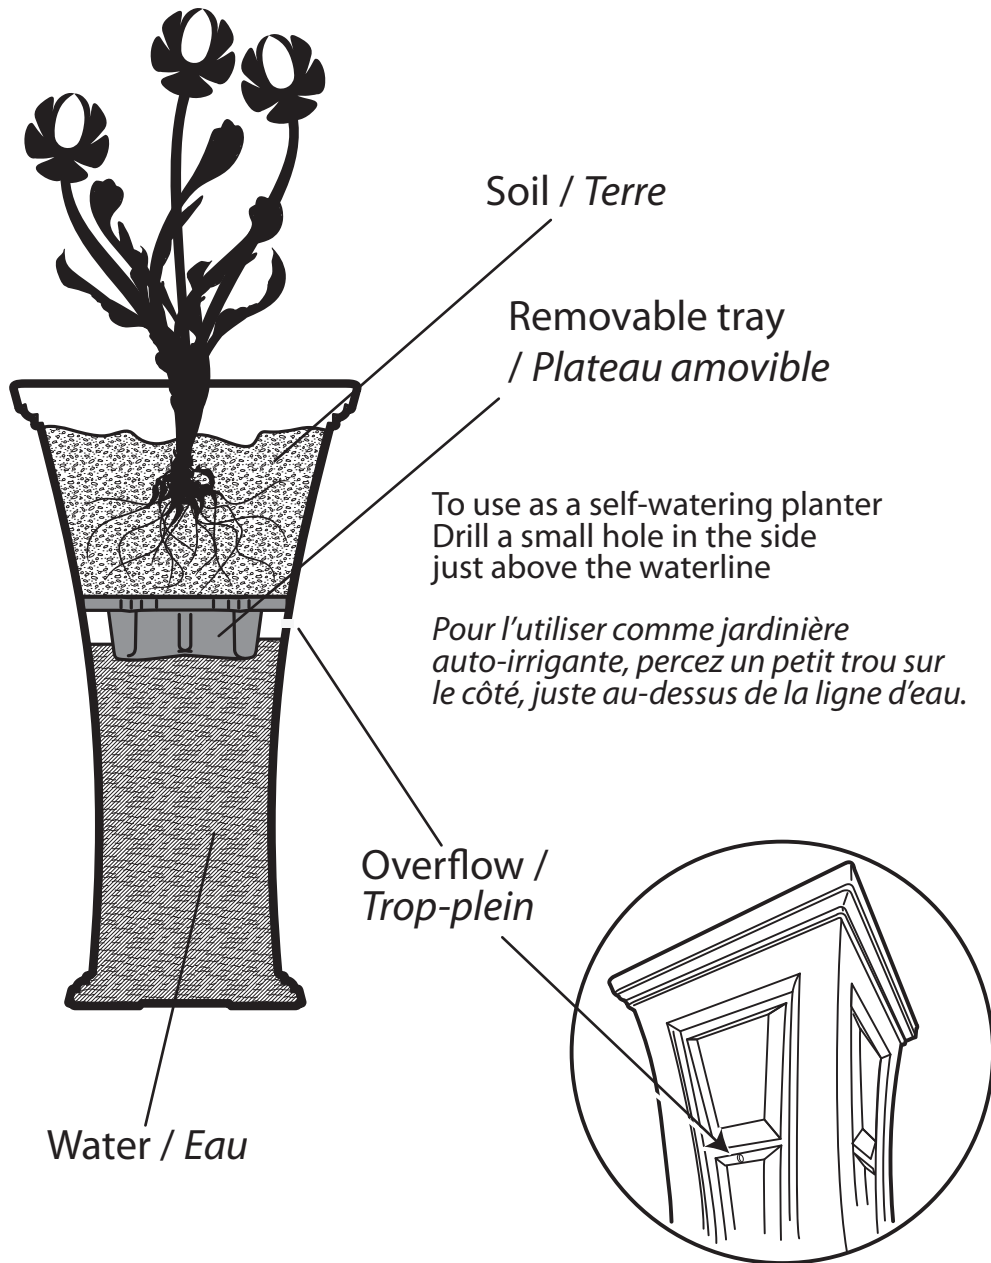

Heritage Planter
Jardinière patrimoine

Use as self-watering planter, or...

À utiliser comme jardinière auto-irrigante, ou...

Use for potted plants or arrangements.

À utiliser pour les plantes ou les arrangements en pot.

The inner tray is designed to be reversed to accommodate smaller pot sizes
Le plateau intérieur peut être inversé pour l'adapter aux plus petits pots.

To use as a regular planter
drill 2 small holes in the bottom.

*Pour l'utiliser comme jardinière ordinaire,
percez 2 petits trous dans le fond.*