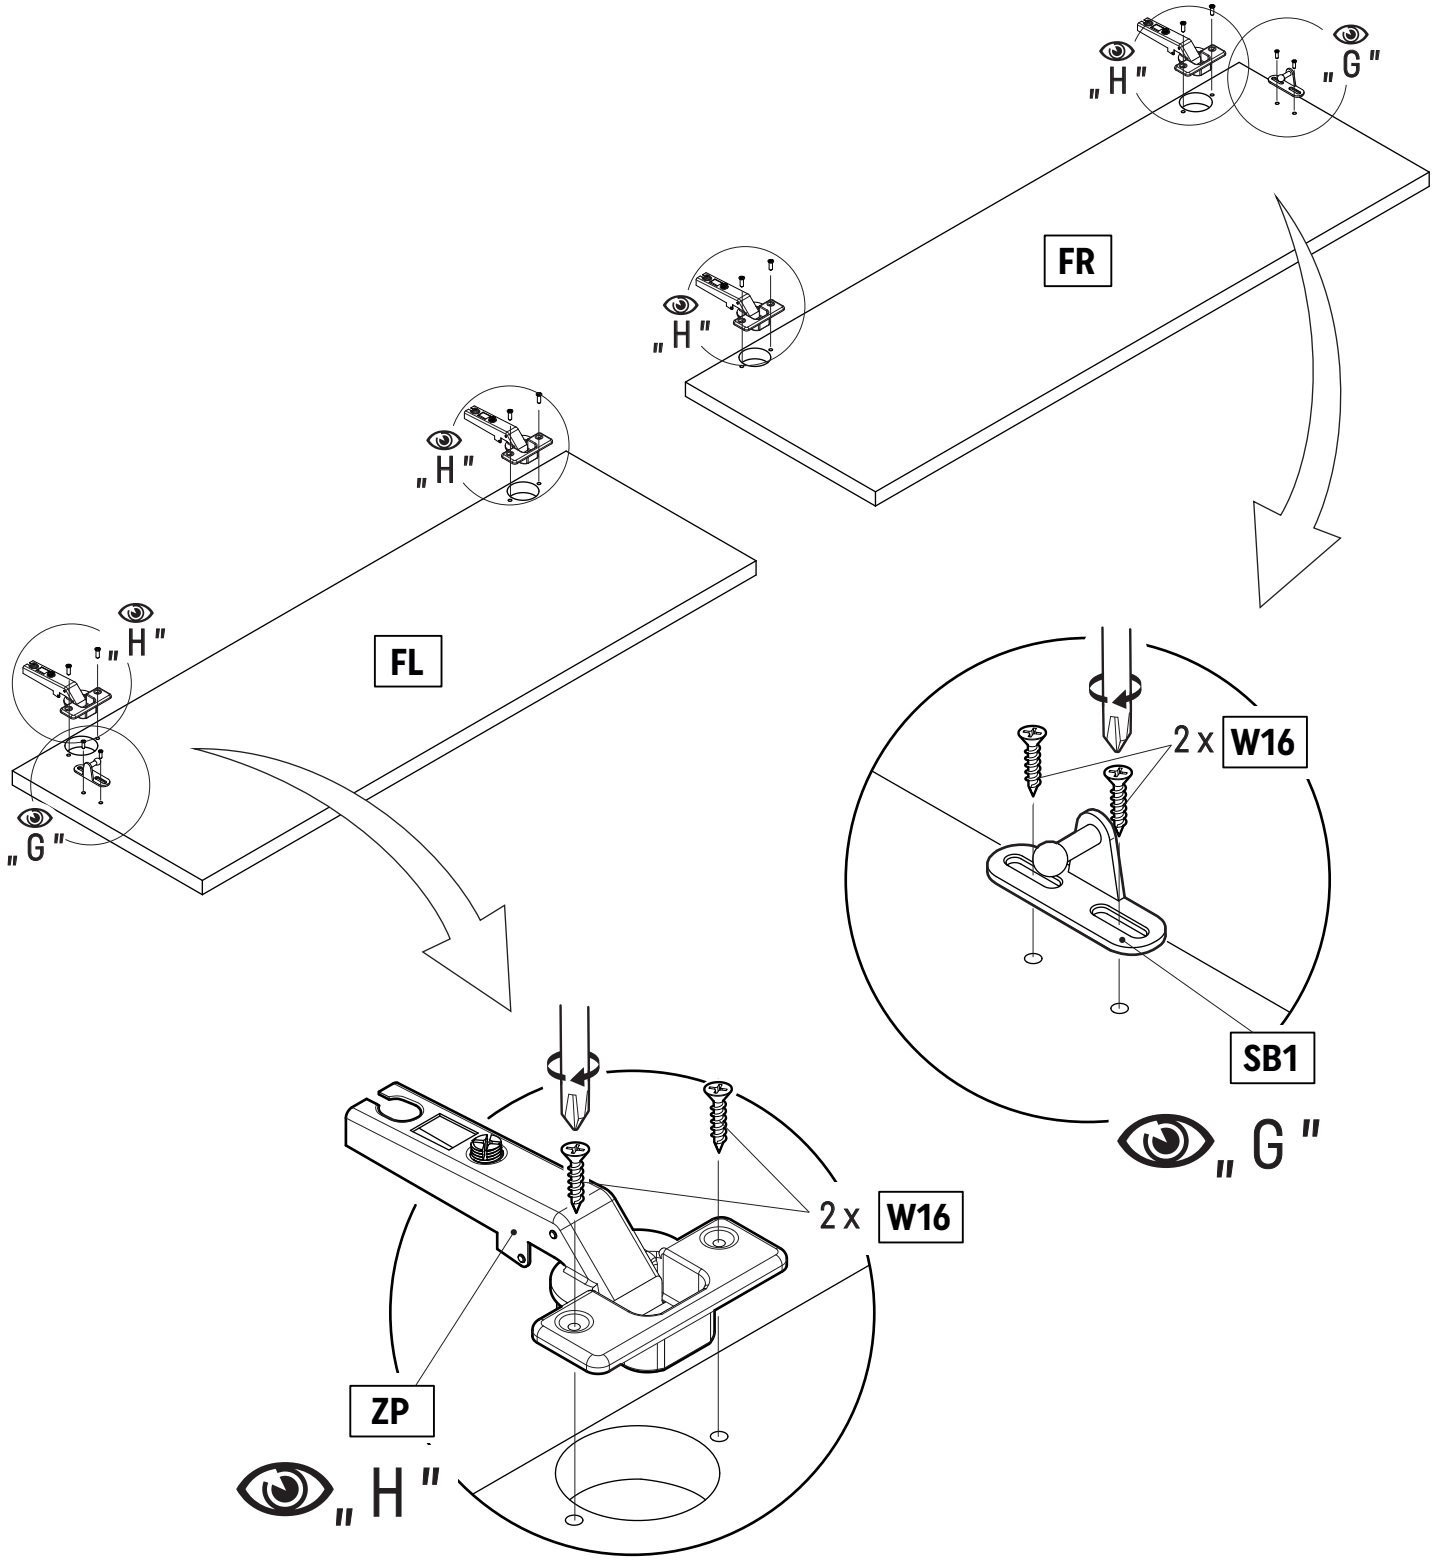

CODE	DIMENSIONS
WG, WD	1200 x 331
SL, SR	331 x 261
SM	311 x 261
FL, FR	596 x 291
H	1181 x 268

1

2

6x W16 

2x SB2 

3

6x K 

4

9

12x **W16** 

2x **SB1** 

4x **ZP** 

11

2x SB3

10x **W30** 

5x **ZR** 