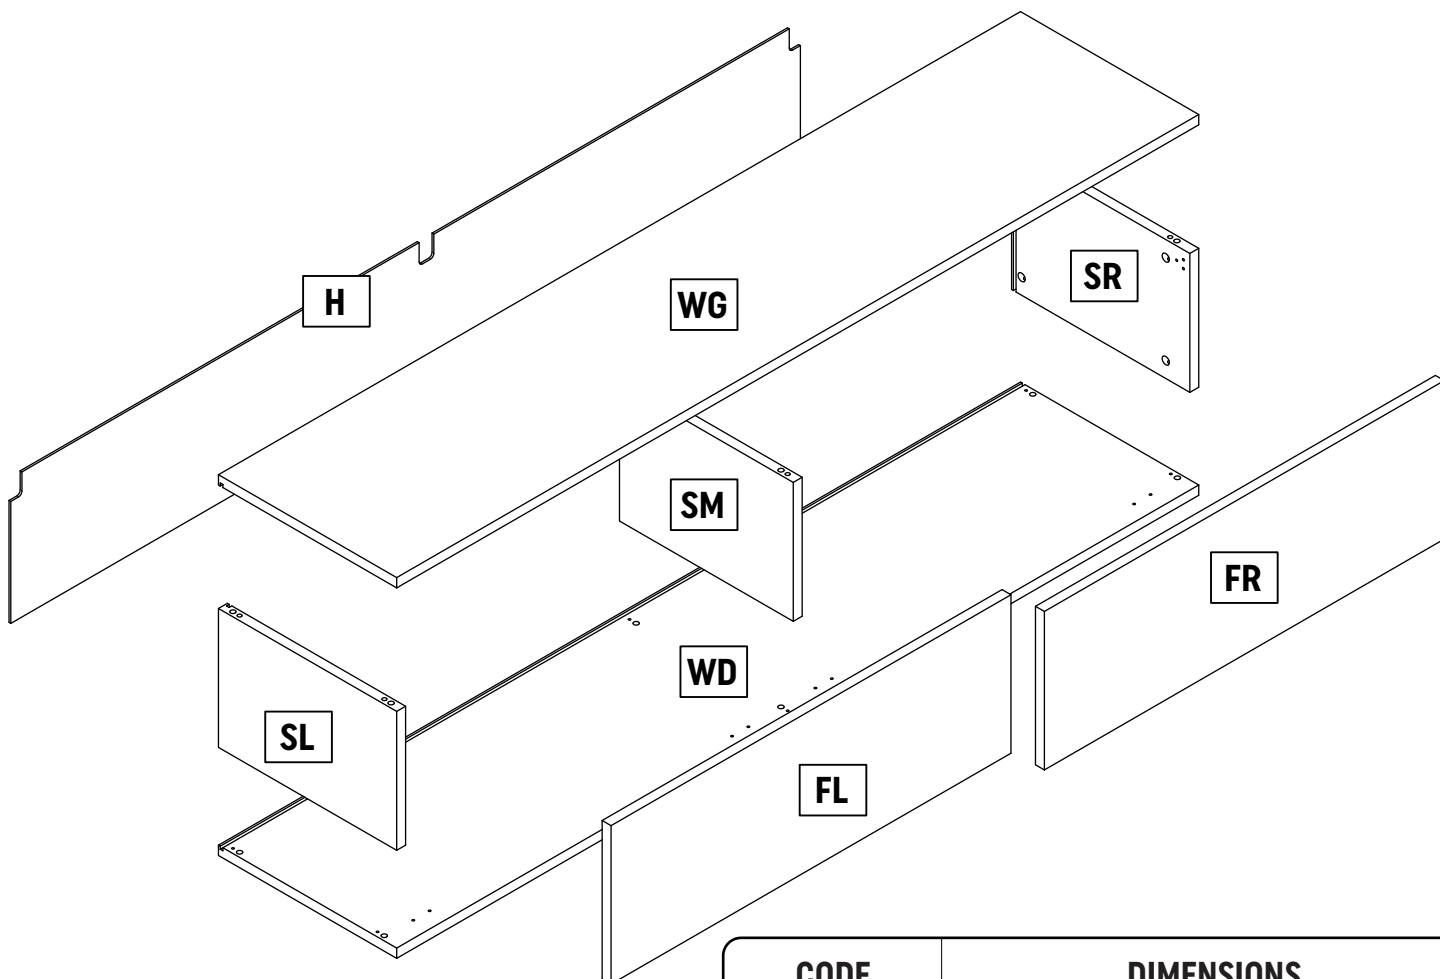

Sicherheitshinweise

- Überschreiten Sie nicht die angegebenen Maximalbelastungen. Andernfalls kann das Möbelstück beschädigt oder zerstört werden.
- Achten Sie darauf, dass Kinder keine Kleinteile, wie z.B. Muttern, Abdeckkappen oder Ähnliches in den Mund nehmen. Sie können sie verschlucken und daran ersticken.
- Gehen Sie bei der Montage des Artikels sorgfältig vor und halten Sie sich an die Montageanleitung.

CODE	DIMENSIONS
WG, WD	1200 x 331
SL, SR	331 x 261
SM	311 x 261
FL, FR	596 x 291
H	1181 x 268

1

2

6x W16 

2x SB2 

3

6x K 

4