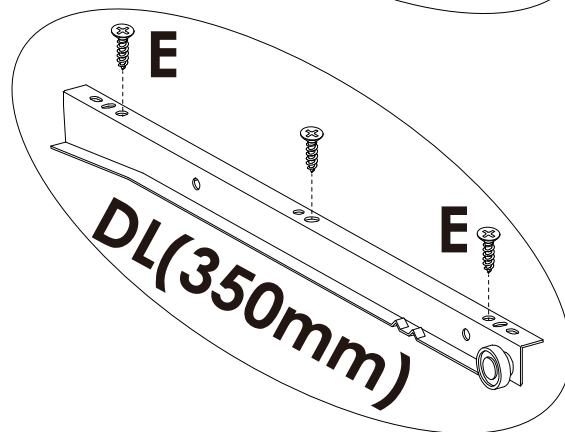

Assembly Steps(EN) / Montageschritte(DE)

STEP 38

To make horizontal adjustments

To make vertical adjustments

| | |
|---|-----------------|
|  | H x 4PCS |
|  | J x 1PC |
|  | K x 2PCS |

Assembly Steps(EN) / Montageschritte(DE)

STEP 39

 T x 12PCS

STEP 40

Assembly Steps(EN) / Montageschritte(DE)

STEP 41

| | |
|---|------------------|
|  | A x 12PCS |
|  | J x 3PCS |
|  | U x 6PCS |

STEP 42

| | |
|---|------------------|
|  | B x 12PCS |
|  | D x 6PCS |

Assembly Steps(EN) / Montageschritte(DE)

STEP 43

| | |
|---|----------|
|  | E x 6PCS |
|  | DL x 1PC |
|  | DR x 1PC |

STEP 44

x2

| | |
|---|-----------|
|  | E x 12PCS |
|  | DL x 2PCS |
|  | DR x 2PCS |