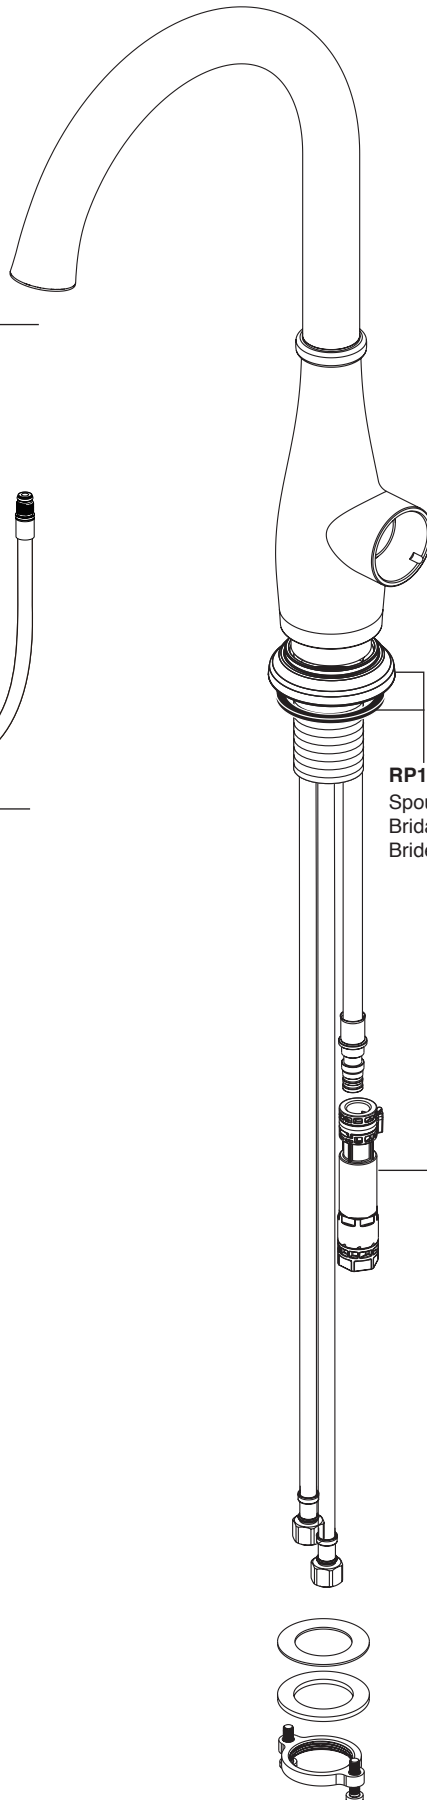

Models/Modelos/Modèles

P7965LF

Series/Series/Seria

▲ Specify Finish
Especifique el Acabado
Précisez le Fini

RP101324▲-1.0
1.0 GPM (3.8 L/min)
RP101324▲-1.5
1.5 GPM (5.7 L/min)
Hose Assembly, Wand, Clip & O-Rings
Ensamble de Manguera
Tuyau souple

RP101142▲
(Escutcheon optional, not included)
Escutcheon & Base Plate (3 Hole)
Chapetón y Placa de Base (3 agujeros)
Boîtier et Plaque de Finition (3 trous)

RP81974
Zinc Weights and Screws
Pesas de Cinc y Tornillos
Poids en plomb et vis

RP63206
Cartridge
Cartouche
Cartucho

RP101322▲
Bonnet Nut & Cap
Écrou de chapeau y Embase
Tuerca bonete et Casquillo

RP101323▲
Spout Flange & Gasket (1 Hole)
Brida y Empaque (1 agujeros)
Bride et Joint (1 trous)