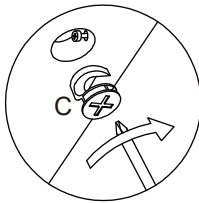

INSTALLATION INSTRUCTIONS

NO.HKBFNS025

ASSEMBLY DIAGRAM

PARTS LIST

No.	Description	QTY	No.	Description	QTY	No.	Description	QTY
1		1	8		4	A	 +1(spare)	14
						B	 +1(spare)	18
2		1	9		2	C	 +1(spare)	18
						D	 3x12mm +1(spare)	16
3		1	10		2	E	 4x30mm +1(spare)	12
						F		2
4		1	11		2	G	 4x16mm	2
						CL		2
5		2	12		2	CR		2
						DL		2
6		1	13		2	DR		2
						H	 5x50mm	4
7		1						

A		3PCS	
C		3PCS	

STEP 4

STEP 5

- | | | |
|---|--|------|
| A |  | 3PCS |
| C |  | 3PCS |

STEP 6

H 4PCS

STEP 7

A 4PCS
E 4PCS

STEP 8

B 4PCS

STEP 9

A 4PCS

C 4PCS

STEP 10

x2

B		8 PCS
F		2 PCS
G		2 PCS