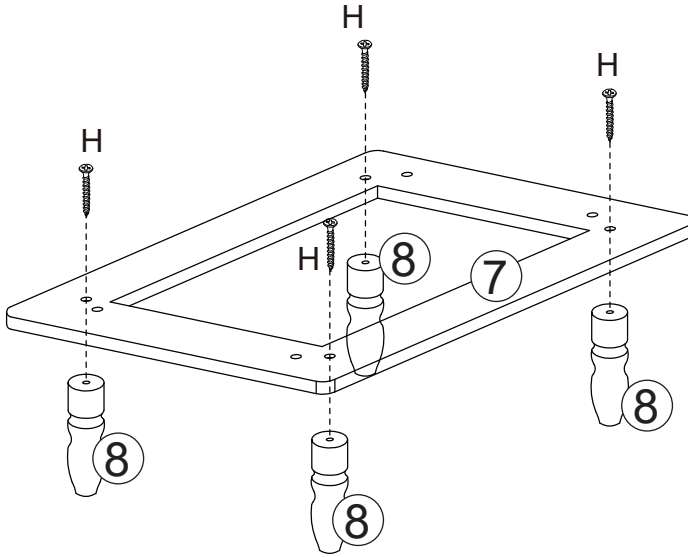

INSTALLATION INSTRUCTIONS

NO.HKBFNS025

ASSEMBLY DIAGRAM

PARTS LIST

No.	Description	QTY	No.	Description	QTY	No.	Description	QTY
1		1	8		4	A	 +1(spare)	14
						B	 +1(spare)	18
2		1	9		2	C	 +1(spare)	18
						D	 3x12mm +1(spare)	16
3		1	10		2	E	 4x30mm +1(spare)	12
						F		2
4		1	11		2	G	 4x16mm	2
						CL		2
5		2	12		2	CR		2
						DL		2
6		1	13		2	DR		2
						H	 5x50mm	4
7		1						

A		3PCS	
C		3PCS	

STEP 4

STEP 5

- | | | |
|---|--|------|
| A |  | 3PCS |
| C |  | 3PCS |

STEP 6

H 4PCS

STEP 7

A 4PCS
E 4PCS

STEP 8

B 4PCS

STEP 9

A 4PCS

C 4PCS

STEP 10

x2

B		8 PCS
F		2 PCS
G		2 PCS