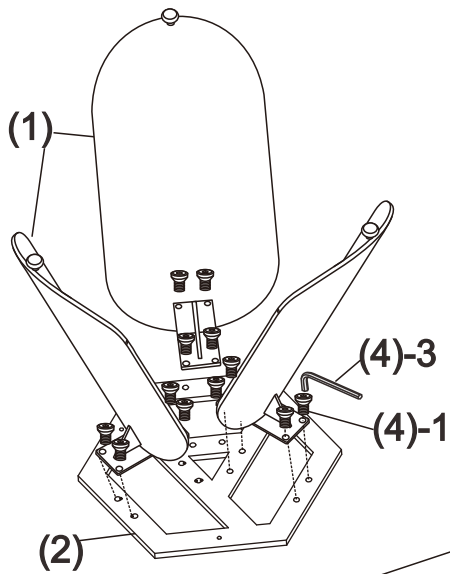

ITEM NAME / NOM D' ITEM : TORU DINING TABLE

PARTS LIST / Liste des pièces

(1)	(2)	(3)	(4)
 <p style="text-align: right;">X3</p>	 <p style="text-align: right;">X1</p>	 <p style="text-align: right;">X1</p>	<p>1.  X12 M8*16mm</p> <p>2.  X3 M8*30mm</p> <p>3.  X1</p>

INSTRUCTIONS

A

B

C