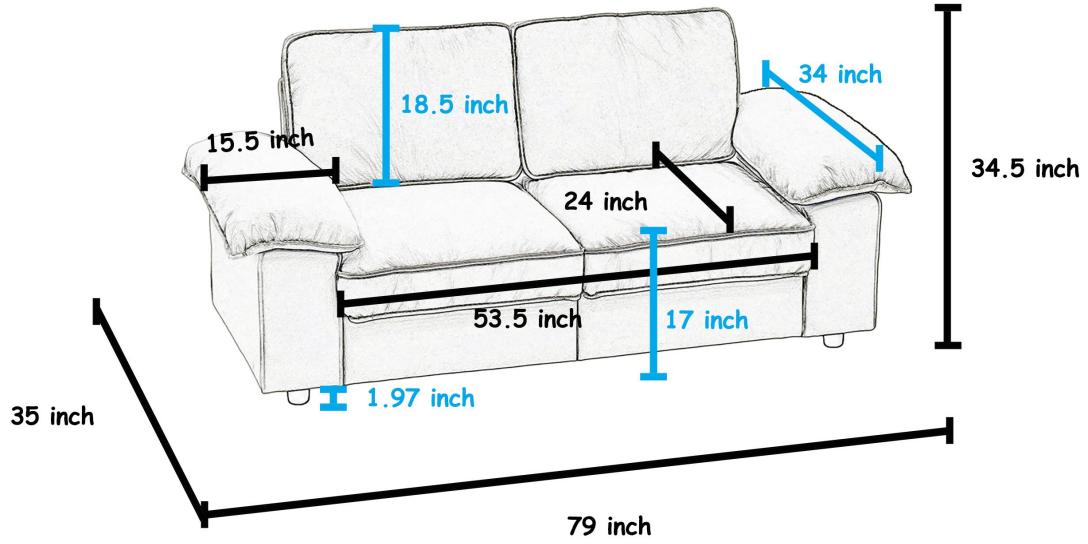

产品资料

产品尺寸：201*91*89cm

产品净重：58KG

产品包装尺寸：2 箱包，箱 1：74.5*72*53cm//箱 2：83*51.5*66.5cm

产品毛重：箱 1：44.35kg//箱 2：21.75kg

沙发面料材质：仿皮 PU。

沙发框架：实木框架（桉木）

产品承重：750LBS

沙发脚：塑胶材质，高度为 3cm

沙发扶手上的软包可以拆卸，拆卸下来可以当做腰枕放在后面。但是不建议拆洗。

靠背的 2 个大靠包，可以拆卸，但是不建议拆洗。不能翻面使用。

每个座位单个储物空间：64*70*13.5cm 空间大概：3796.6 立方英寸（2.2 立方英尺），
可以存放一些日常的杂物，例如杂志，被子枕头等轻小件的东西。

关于色差：由于绒布的特殊性，在不同光线下显示的颜色会不太一样。

关于尺寸：软体沙发的特殊性，手工测量会有 2-4cm 的误差。

5. Multipurpose Utility Meets Comfort

Enjoy plush seating while taking advantage of built-in storage — two functions in one sleek, modern sofa.

中文卖点描述：

1.隐藏式储物空间

坐垫下方设计有大容量储物区，可轻松收纳毛毯、靠垫、书籍等日常杂物，让客厅更整洁。

2.一物多用，节省空间

沙发与储物柜合二为一，特别适合公寓、小户型等对空间利用要求高的家庭。

3.轻松掀起，拿取方便

轻松掀起坐垫即可取物，使用便捷，不影响正常坐感。

4. 设计简单大方，与任何装修都百搭。

5. 面料亲肤柔软，易于清洁，坐感舒适，适合下班回到家坐沙发上放松身体

6. 沙发总长 200cm，总宽度是 87.5cm,适合多种空间

产品尺寸图:

Product size: 79*35*34.5 inch