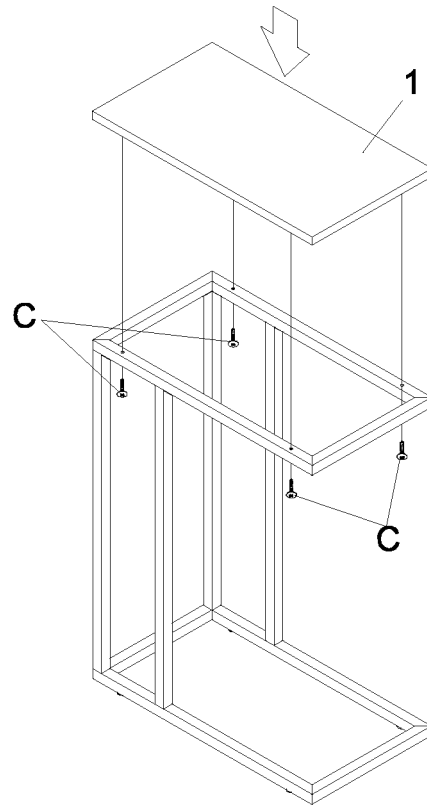

**TABLE D'APPOINT MÉTAL CHROMÉ / BLANC LUSTRÉ HOLLOW-CORE
GLOSSY WHITE HOLLOW-CORE / CHROME METAL ACCENT TABLE**

**INSTRUCTIONS D'ASSEMBLAGE
ASSEMBLY INSTRUCTIONS**

**POUR DE L'ASSISTANCE OU POUR COMMANDER
DES PIÈCES CONTACTEZ NOTRE DÉPARTEMENT
DE SERVICE À LA CLIENTÈLE**

**FOR ASSISTANCE OR TO ORDER PARTS
CONTACT OUR CUSTOMER SERVICE DEPARTMENT**

IDENTIFICATION DES PIÈCES
PARTS IDENTIFICATION

1		DESSUS DE TABLE TABLE TOP	1 MC PC
2		CADRE DU DESSUS TOP FRAME	1 MC PC
3		CADRE DU BAS BOTTOM FRAME	1 MC PC
4		BARRE DE VERTICAL VERTICAL BAR	1 MC PC
5		BARRE DE VERTICAL VERTICAL BAR	1 MC PC

IDENTIFICATION DES PIÈCES DE MONTAGE
HARDWARE IDENTIFICATION

A		ϕ 1/4 X 32mm	4 MCX PCS
B		ϕ 3/16 X 12mm	6 MCX PCS
C		8# X 1-1/4"	4 MCX PCS
D		6mm	4 MCX PCS
E		4mm	1 MC PC

ÉTAPE / STEP 1

ÉTAPE / STEP 2

TERMINER / FINISH