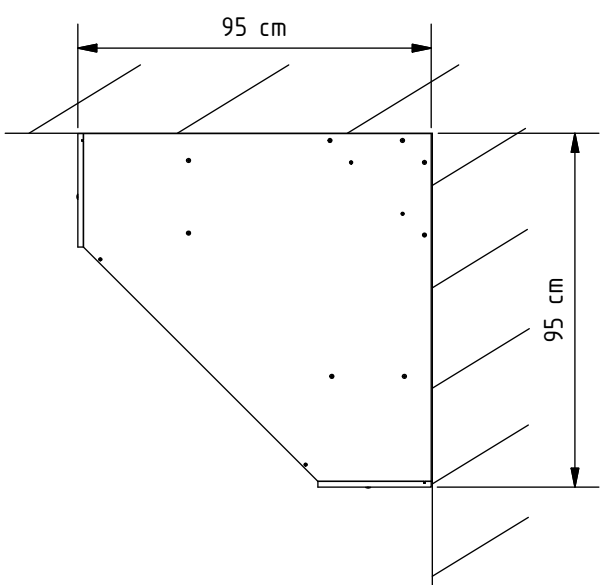

MONTAGEANLEITUNG  
INSTRUCTIONS DE MONTAGE  
ASSEMBLY INSTRUCTIONS  
MONTAGEAANWIJZING

101	8		303	2	
102	4		320	26	
150	6		351	18	
154	6		354	A=4/C=2	 3,5 x 15 mm
181	32		405	4	 <b>B</b> M4 x 21 mm
190	8	 $\varnothing 8 \times 30$ mm	503	2	<b>A</b>  128 mm
201	4		505	2	<b>B</b>  320 mm
220	12		509	2	<b>C</b> 
221	2				

1.

2x

2.

1x

5.1

150

5.2

150

1.

351		3,5 x 15 mm
508	