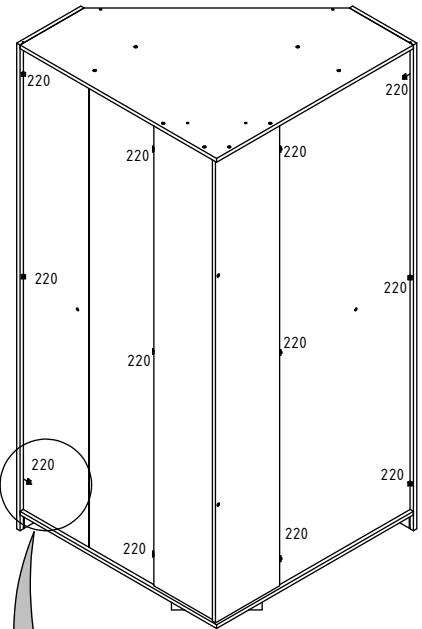

MONTAGEANLEITUNG  
INSTRUCTIONS DE MONTAGE  
ASSEMBLY INSTRUCTIONS  
MONTAGEAANWIJZING

101	8		303	2	
102	4		320	26	
150	6		351	18	
154	6		354	A=4/C=2	 3,5 x 15 mm
181	32		405	4	 <b>B</b> M4 x 21 mm
190	8	 $\varnothing 8 \times 30$ mm	503	2	<b>A</b>  128 mm
201	4		505	2	<b>B</b>  320 mm
220	12		509	2	<b>C</b> 
221	2				

150

4.

8

9

1x

7.1

5.

6.

7.

8.

9.

12x

2x

4 x 6

745

4 x 6

1.

351		3,5 x 15 mm
508	