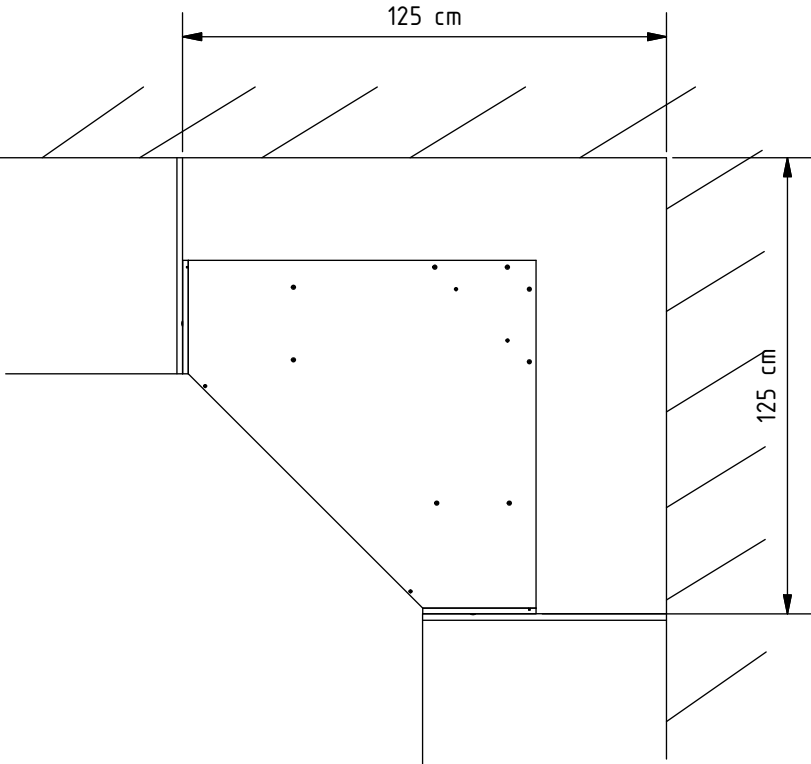

MONTAGEANLEITUNG  
INSTRUCTIONS DE MONTAGE  
ASSEMBLY INSTRUCTIONS  
MONTAGEAANWIJZING

101	8		303	2	
102	4		320	26	
150	6		351	18	
154	6		354	A=4/C=2	 3,5 x 15 mm
181	32		405	4	 <b>B</b> M4 x 21 mm
190	8	 $\varnothing 8 \times 30$ mm	503	2	<b>A</b>  128 mm
201	4		505	2	<b>B</b>  320 mm
220	12		509	2	<b>C</b> 
221	2				

1.

2x

2.

1x

5.1

150

5.2

150

1.

351		3,5 x 15 mm
508	