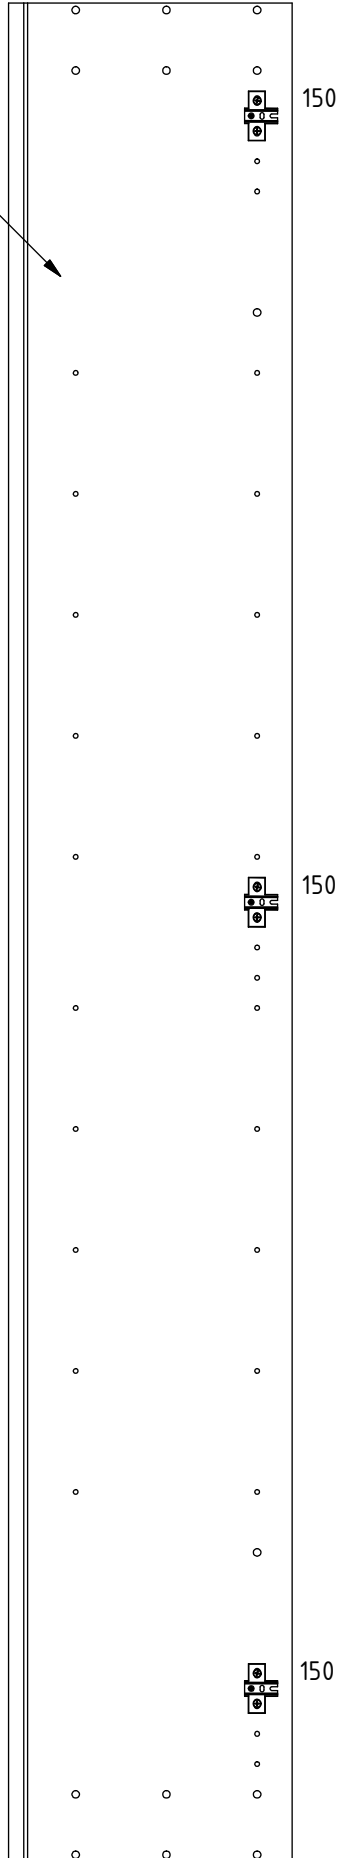

MONTAGEANLEITUNG  
INSTRUCTIONS DE MONTAGE  
ASSEMBLY INSTRUCTIONS  
MONTAGEAANWIJZING

101	8		303	2	
102	4		320	26	
150	6		351	18	
154	6		354	A=4/C=2	 3,5 x 15 mm
181	32		405	4	 <b>B</b> M4 x 21 mm
190	8	 $\varnothing 8 \times 30$ mm	503	2	<b>A</b>  128 mm
201	4		505	2	<b>B</b>  320 mm
220	12		509	2	<b>C</b> 
221	2				

1.

2x

2.

1x

5.1

150

5.2

150

150

4.

8

9

1x

7.1

5.

6.

7.

8.

9.

12x

2x

4 x 6

745

4 x 6