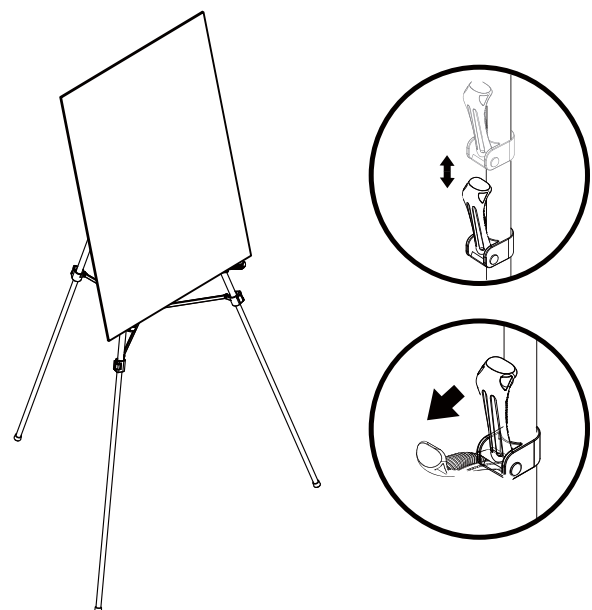

# Flipchart Presentation Easel Chevalet De Présentation Caballete Para Presentaciones De Rotafolio

- EN** Top clamp for flip-chart pads.
- FR** Pince supérieure pour blocs de feuilles.
- ES** Sujetador superior para rotafolio.

- EN** Adjustable art holders fold out to support artwork or signs.
- FR** Les supports réglables pour illustrations se déplient pour soutenir les illustrations ou les affiches.
- ES** Sujetadores ajustables se extienden para sostener piezas de arte y letreros.

- EN** Max Weight: 25 lbs/11.36 kgs
- FR** Poids Max. : 25 lbs/11.36 kgs
- ES** Peso Máximo: 25 lbs/11.36 kgs