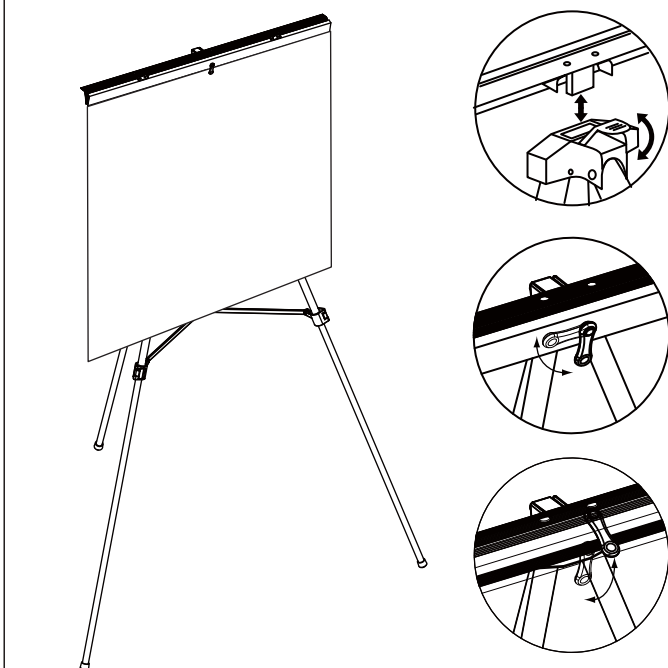

# Flipchart Presentation Easel Chevalet De Présentation Caballete Para Presentaciones De Rotafolio

- EN** Top clamp for flip-chart pads.
- FR** Pince supérieure pour blocs de feuilles.
- ES** Sujetador superior para rotafolio.

- EN** Adjustable art holders fold out to support artwork or signs.
- FR** Les supports réglables pour illustrations se déplient pour soutenir les illustrations ou les affiches.
- ES** Sujetadores ajustables se extienden para sostener piezas de arte y letreros.

- EN** Max Weight: 25 lbs/11.36 kgs
- FR** Poids Max. : 25 lbs/11.36 kgs
- ES** Peso Máximo: 25 lbs/11.36 kgs