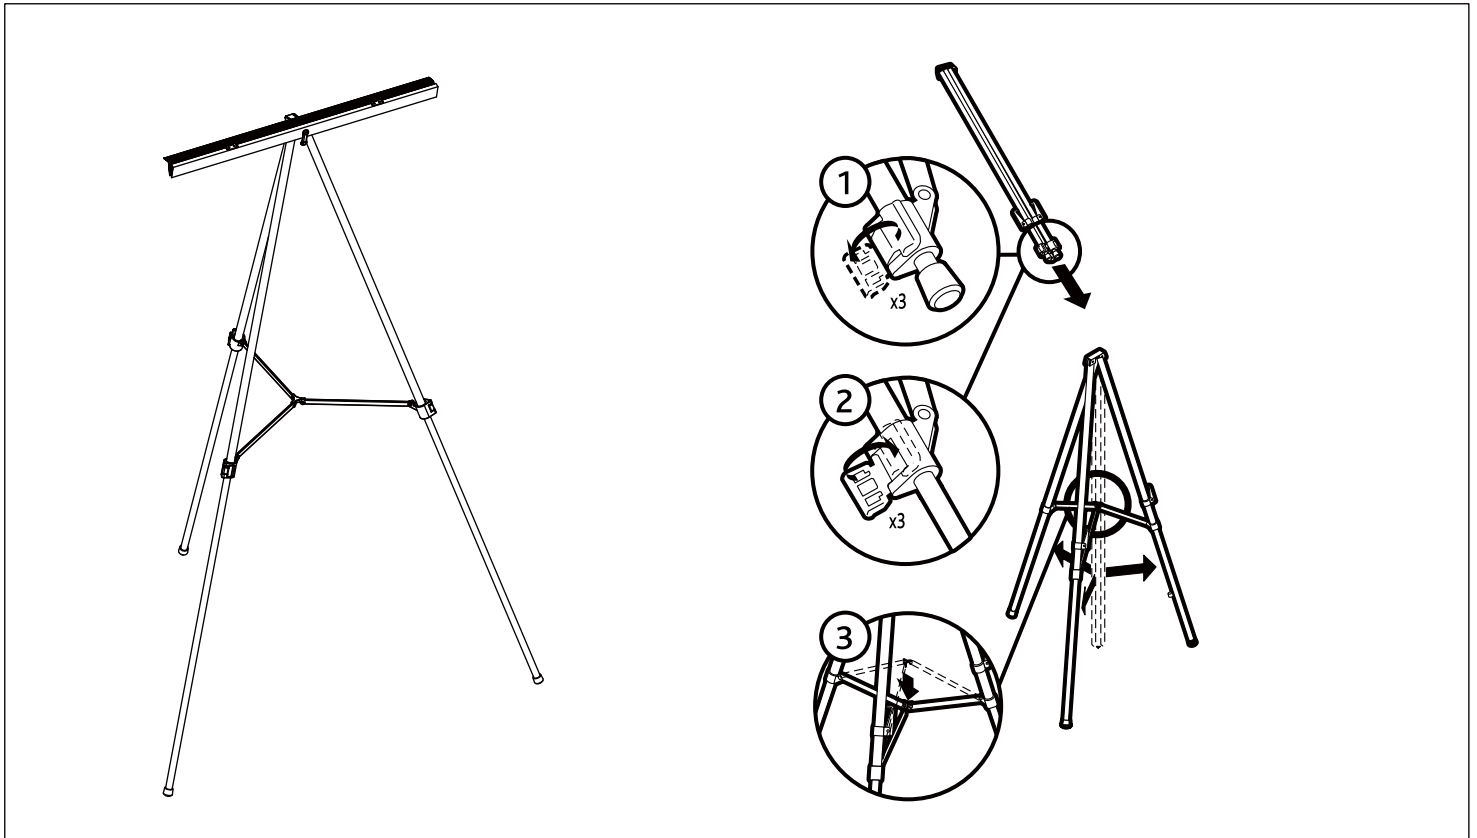

# Flipchart Presentation Easel Chevalet De Présentation Caballete Para Presentaciones De Rotafolio

- EN** Top clamp for flip-chart pads.
- FR** Pince supérieure pour blocs de feuilles.
- ES** Sujetador superior para rotafolio.

- EN** Adjustable art holders fold out to support artwork or signs.
- FR** Les supports réglables pour illustrations se déplient pour soutenir les illustrations ou les affiches.
- ES** Sujetadores ajustables se extienden para sostener piezas de arte y letreros.

- EN** Max Weight: 25 lbs/11.36 kgs
- FR** Poids Max. : 25 lbs/11.36 kgs
- ES** Peso Máximo: 25 lbs/11.36 kgs