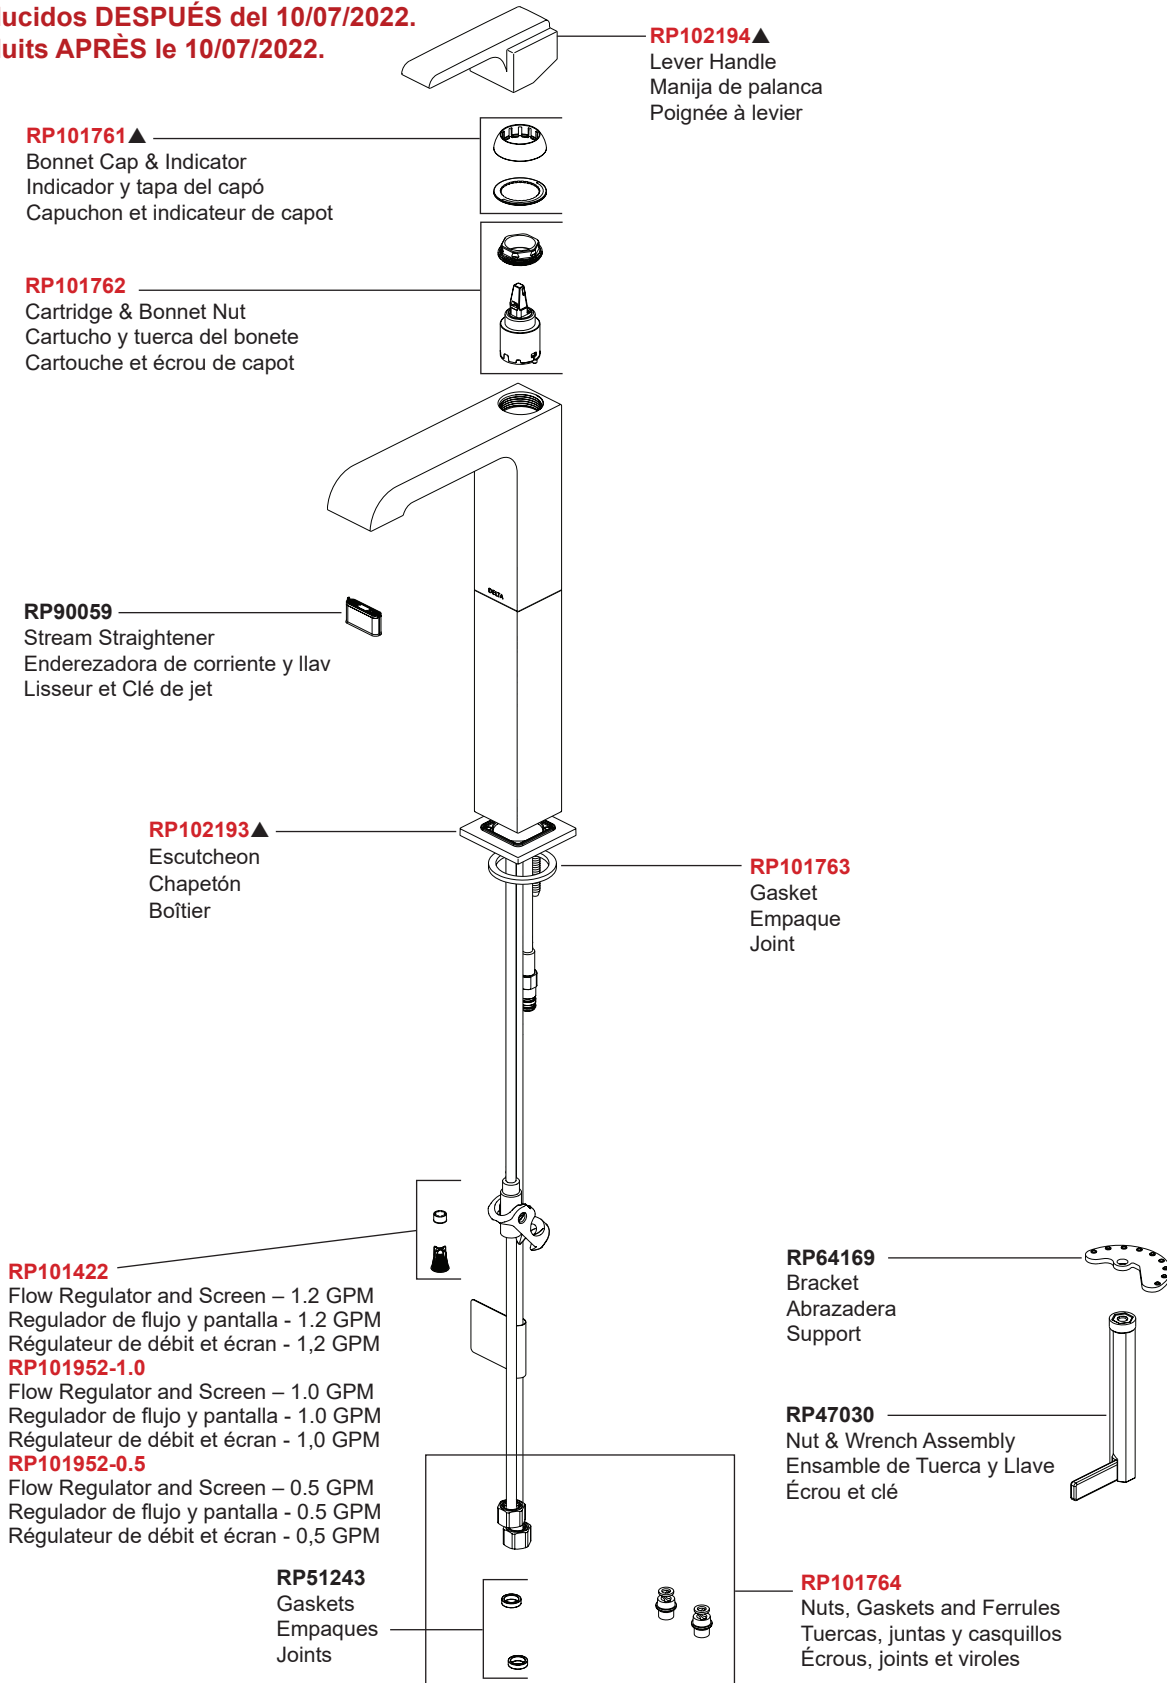

These parts are not interchangeable - reference your supply line tag to get your MFG Date to ensure correct parts.
Estas piezas no son intercambiables; de consultar la etiqueta de su línea de suministro para obtener la fecha de fabricación para garantizar que las piezas sean correctas.
Ces pièces ne sont pas interchangeables – de référencer l'étiquette de votre ligne d'alimentation pour obtenir votre date MFG afin de garantir que les pièces sont correctes.

Models/Modelos/Modèles
767LF-▲
Series/Series/Seria
Ara®

For models produced AFTER 07/10/2022.
Para los modelos producidos DESPUÉS del 10/07/2022.
Pour les modèles produits APRÈS le 10/07/2022.