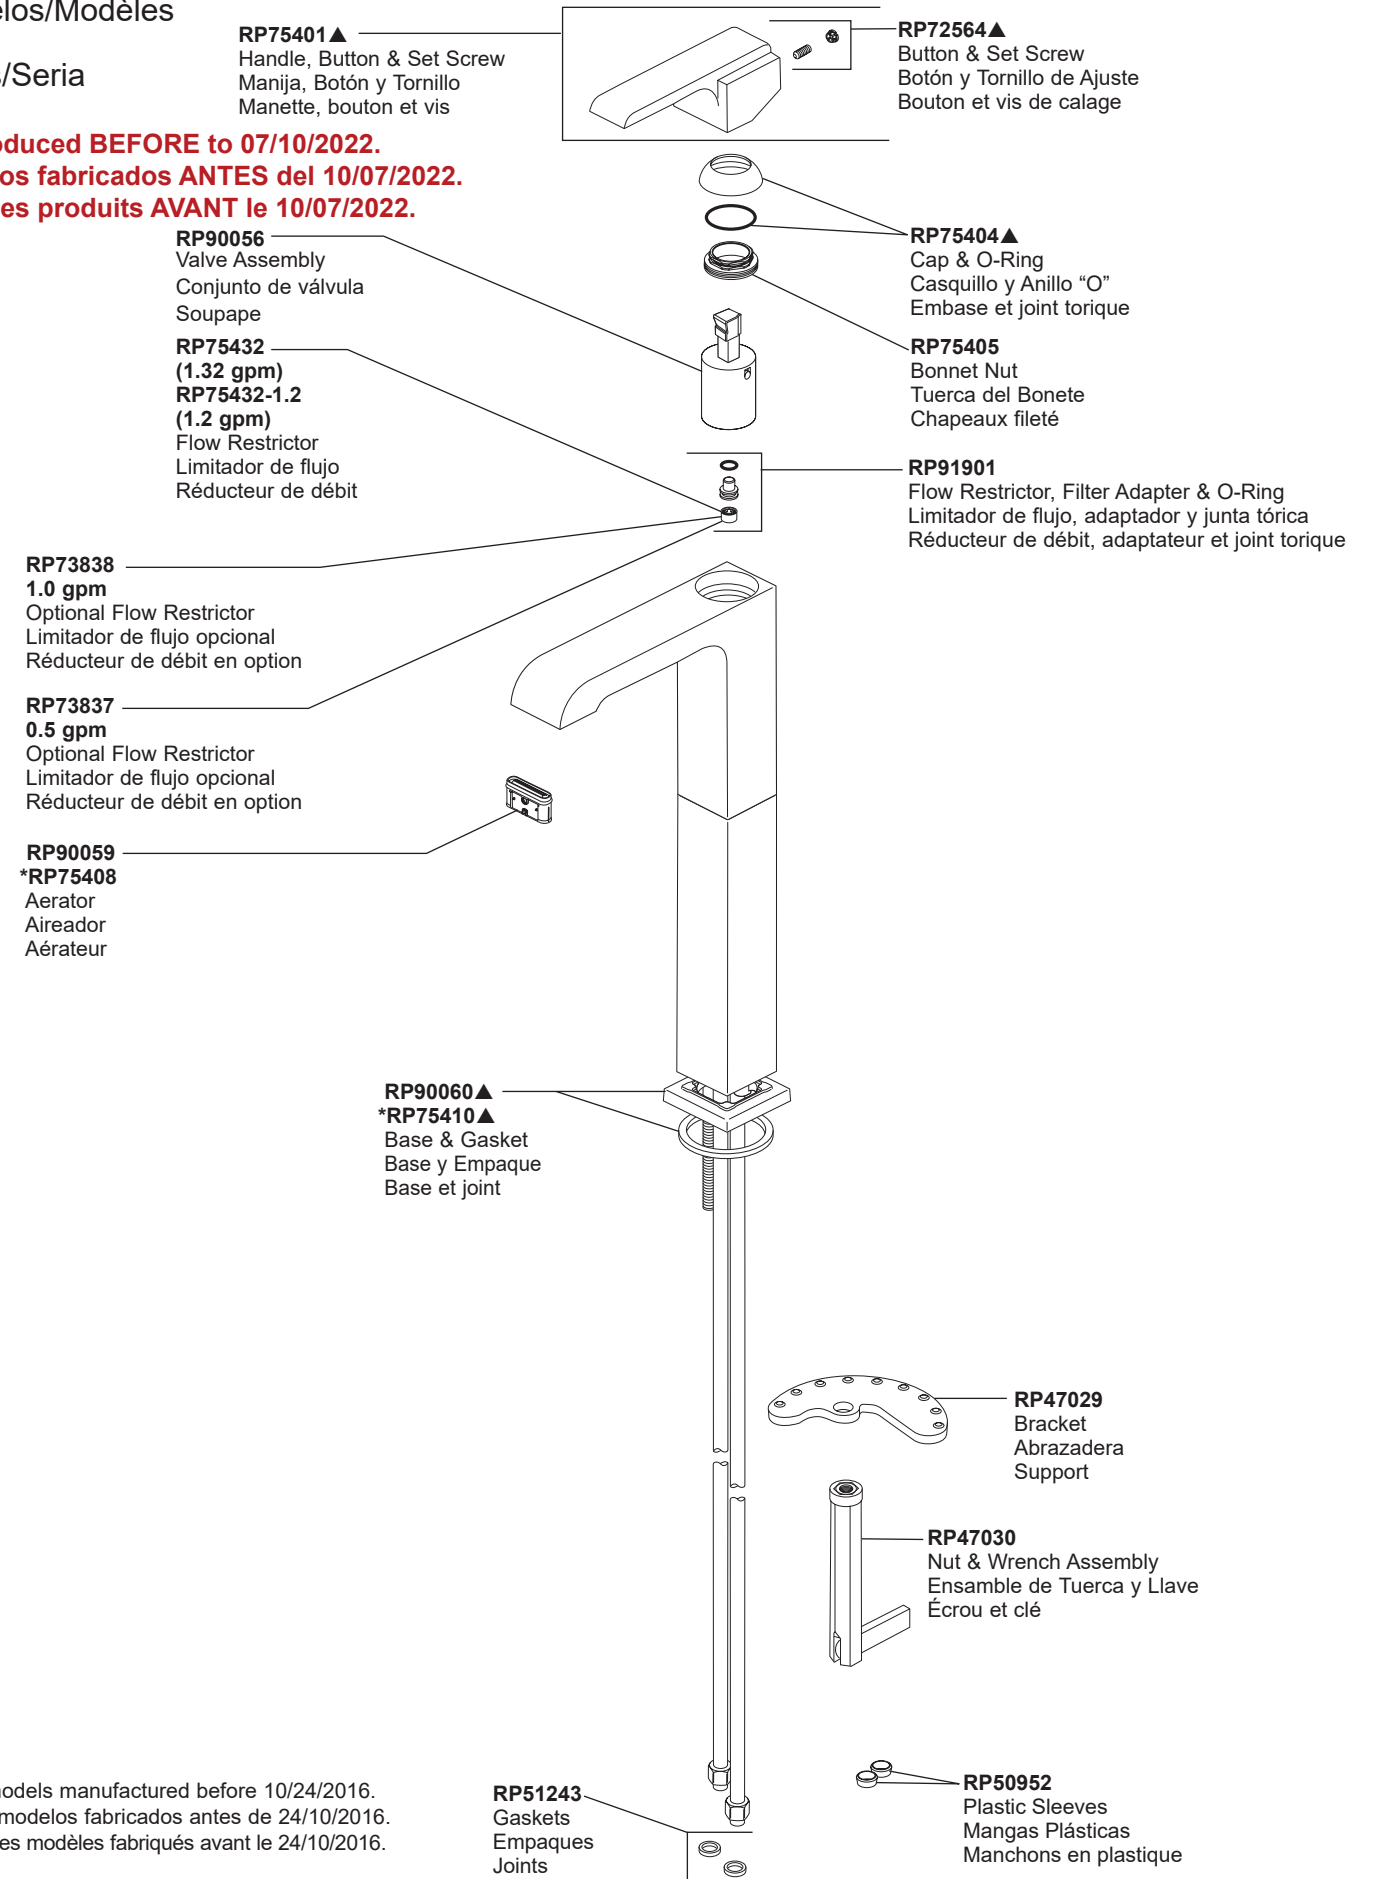

Models/Modelos/Modèles
767LF-▲
Series/Series/Seria
Ara®

For models produced BEFORE to 07/10/2022.
Para los modelos fabricados ANTES del 10/07/2022.
Pour les modèles produits AVANT le 10/07/2022.