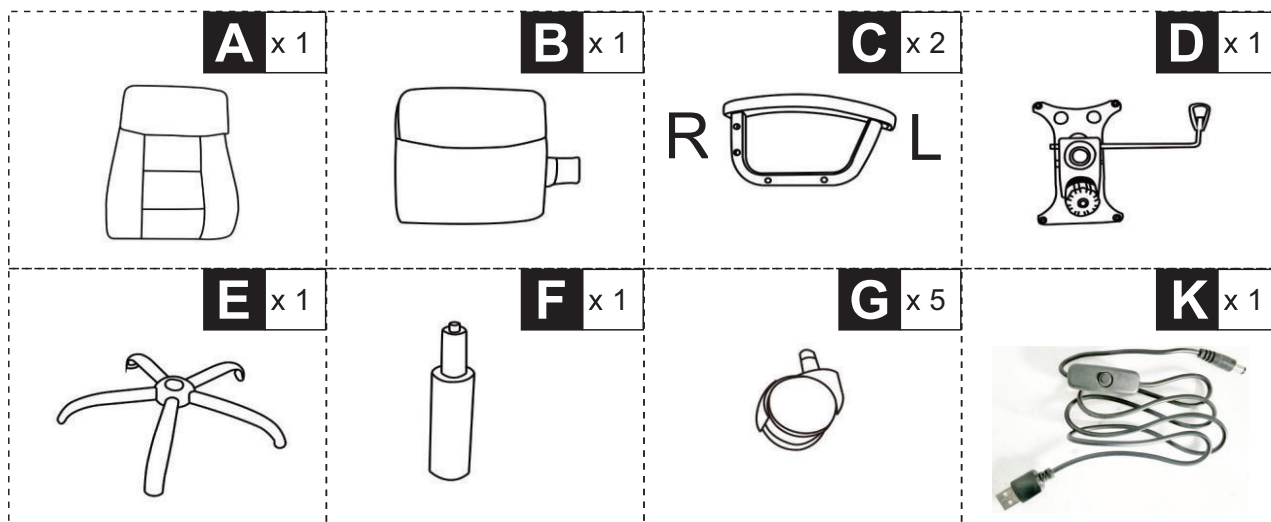

PARTS

HARDWARE

A x 1

B x 1

C x 2

H x 8

01