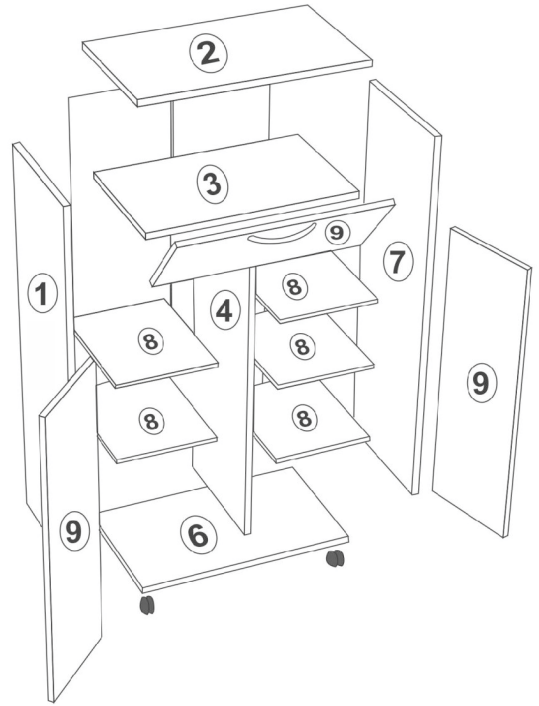

5

6

PANTRY ASSEMBLY GUIDE

7

MINIFIKS SHAFT x 16

MINIFIKS HEAD x 16

DOWEL x 16

HINGE x 6

FOOT x 4

PLASTIC PIN x 16

HOLDER x 3

4.18 CHIPBOARD SCREW x 50

CORNER WENGE x 8

1

2

3