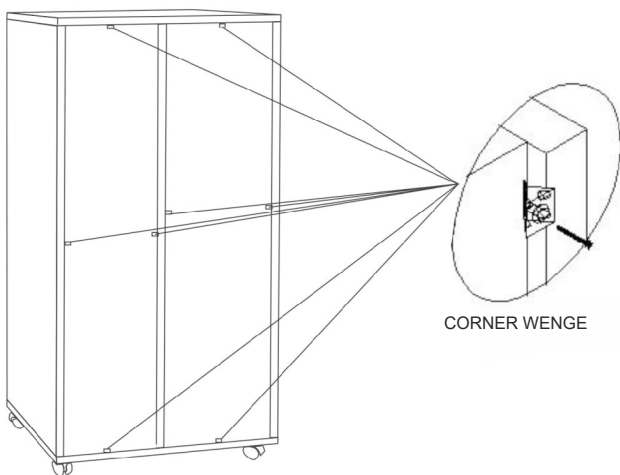

5

6

PANTRY ASSEMBLY GUIDE

7

MINIFIKS SHAFT x 16

MINIFIKS HEAD x 16

DOWEL x 16

HINGE x 6

FOOT x 4

PLASTIC PIN x 16

HOLDER x 3

4.18 CHIPBOARD SCREW x 50

CORNER WENGE x 8

1

2

3