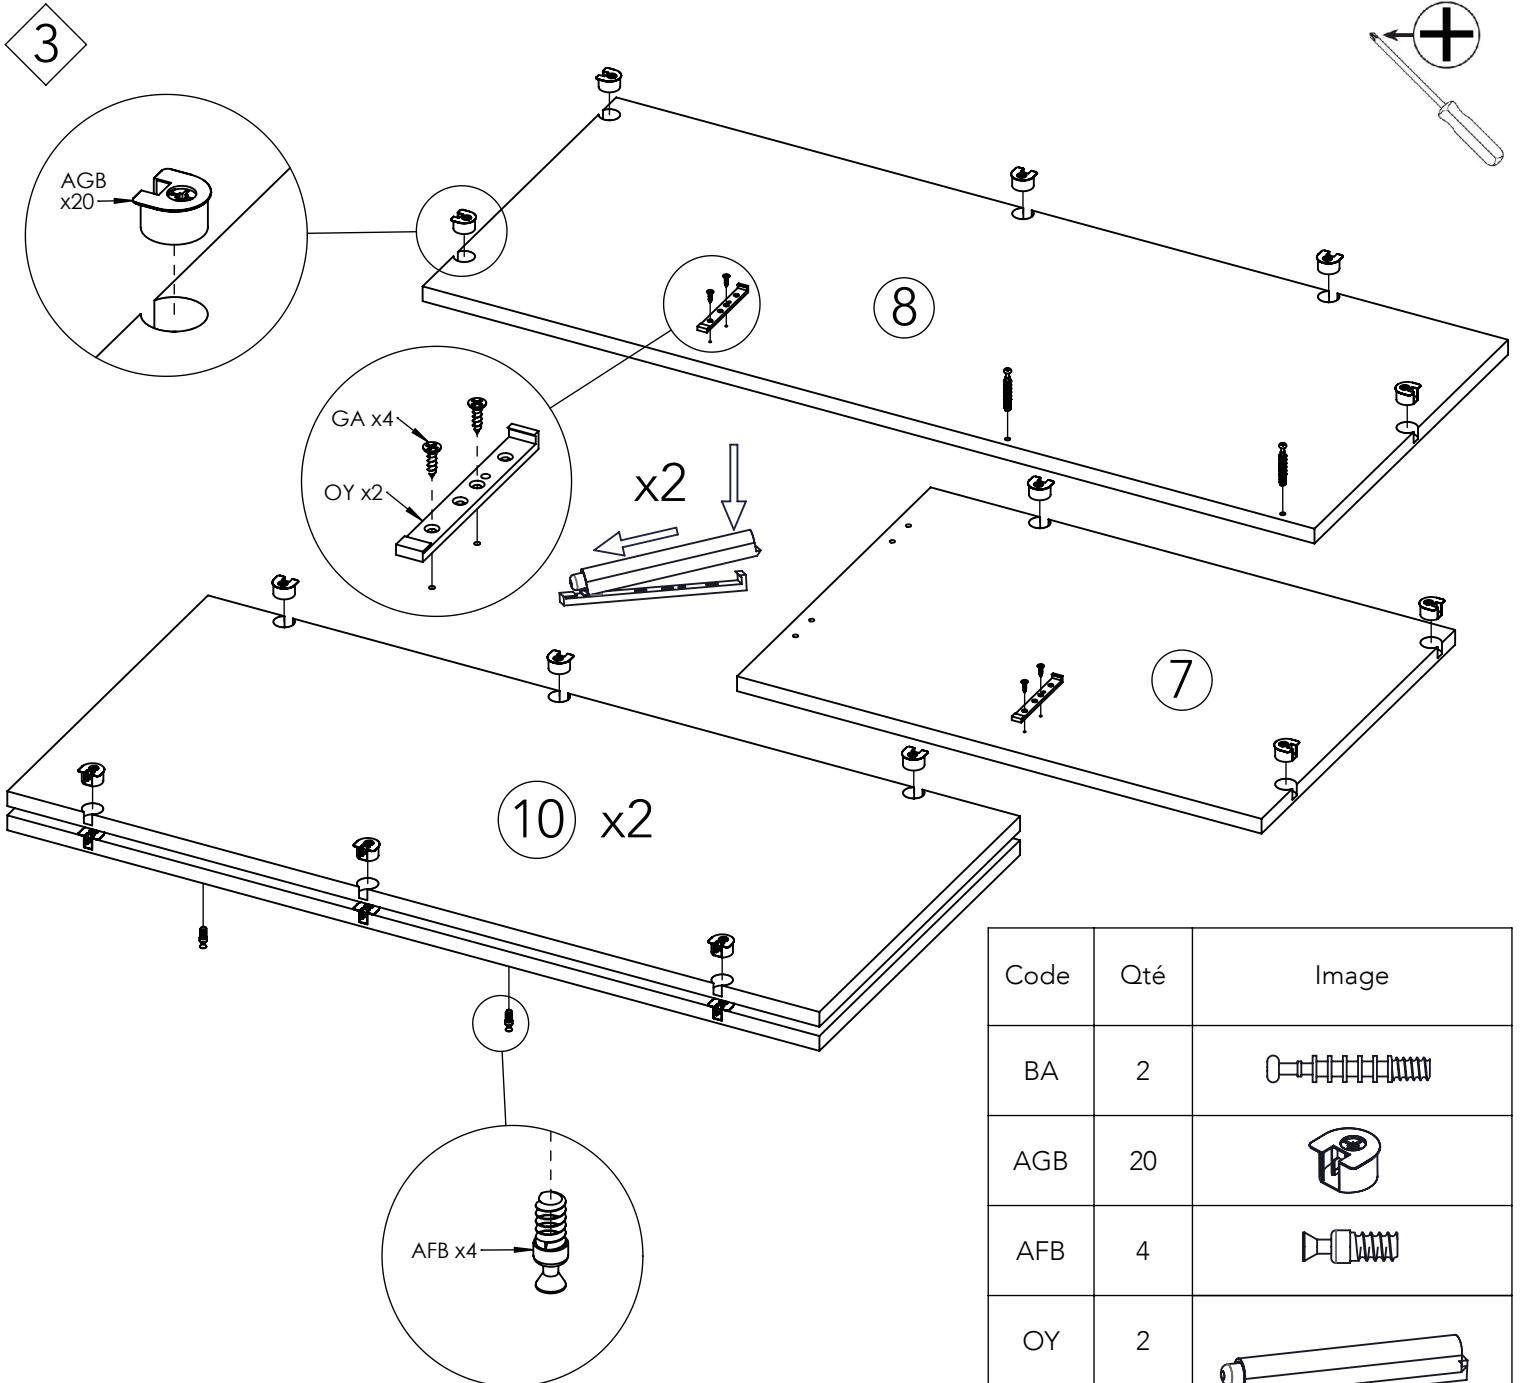

Notice de montage  
Assembling instructions  
Montageanleitung

1h30

N° Pièce / Part / Teile

N° Pièce	Qté	Dimensions
1	1	918 x 382 x 16
2	1	1300,50 x 382 x 16
3	1	900 x 400 x 16
4	1	1300,50 x 400 x 16
5	2	398 x 381 x 16
6	2	398 x 381 x 16
7	1	549 x 384 x 16
8	1	933,50 x 384 x 16
9	1	364 x 192 x 16
10	2	850 x 398 x 16
11	1	400 x 120 x 16
12	2	407 x 347 x 16
13	2	549 x 201 x 16
14	2	420 x 340 x 3

Code	Qté	Image
AA	12	
BA	12	
AGB	20	
AFB	20	
CA	8	 6.3 x 50 mm
IJ	10	 4 x 15 mm
FB	12	 6.3 x 11 mm
FH	8	 6.2 x 27.5 mm
KA	8	
KL	8	
SG	2	
NEB	2	
OY	4	
GA	8	
RN	6	
NK	12	
Clef	1	

1

Code	Qté	Image
KL	4	
AA	12	
OY	2	
GA	4	

Code	Qté	Image
AFB	4	
NEB	2	
FB	4	

2

Code	Qté	Image
KA	8	

3

Code	Qté	Image
BA	2	
AGB	20	
AFB	4	
OY	2	
GA	4	

3 x 12 mm

4

Code	Qté	Image
SG	2	
RN	6	
FB	4	6.3 x 11 mm
IJ	10	4 x 15 mm