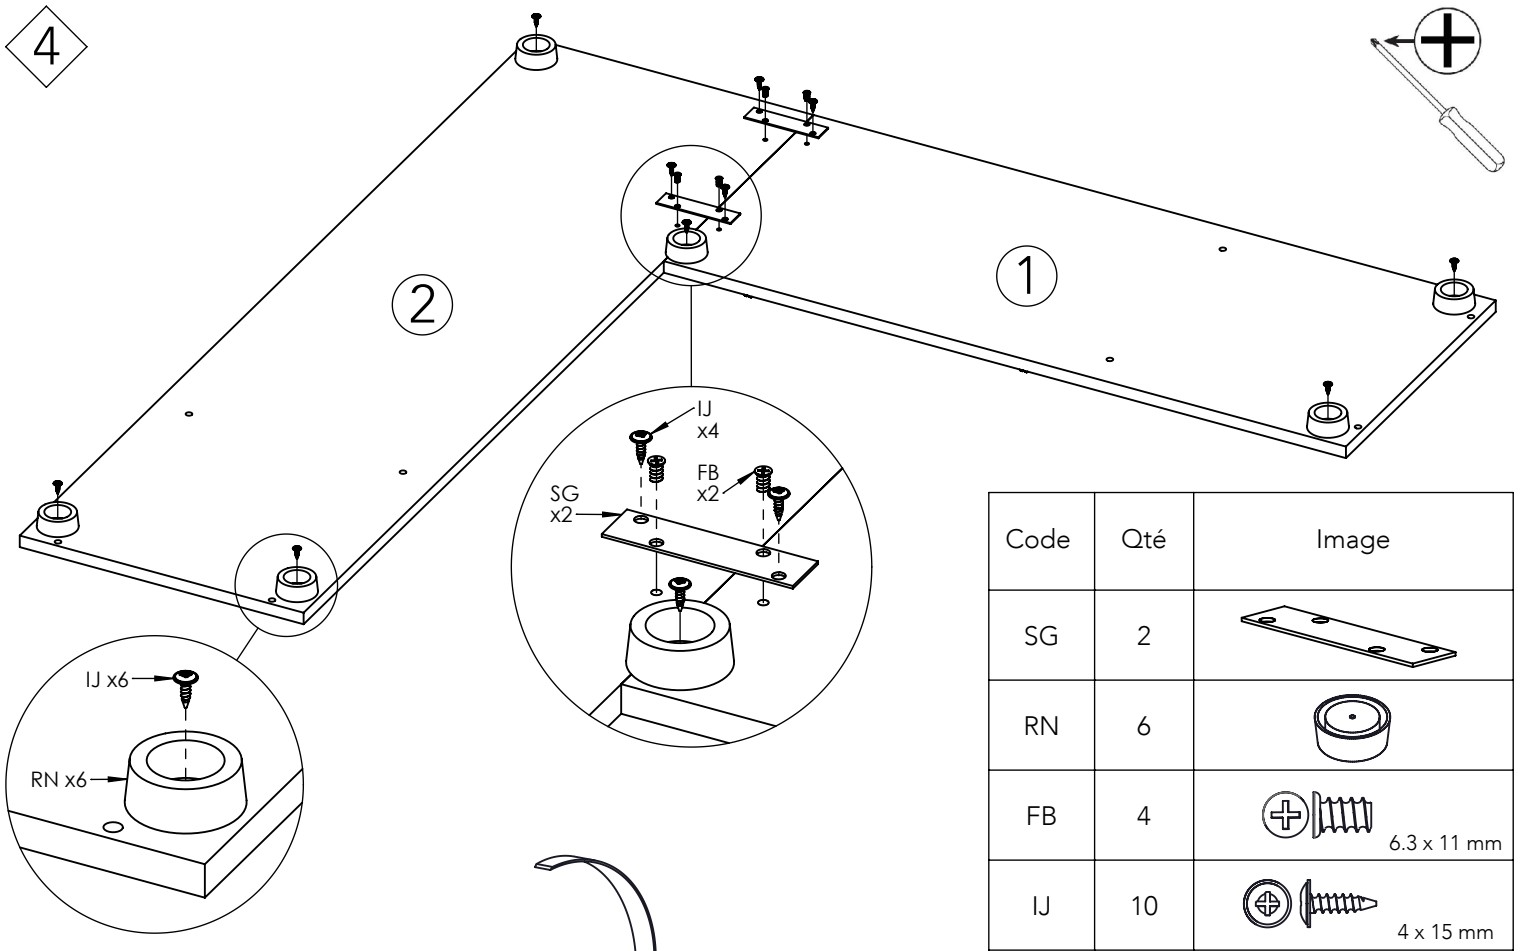

Notice de montage  
Assembling instructions  
Montageanleitung

1h30

N° Pièce / Part / Teile

N° Pièce	Qté	Dimensions
1	1	918 x 382 x 16
2	1	1300,50 x 382 x 16
3	1	900 x 400 x 16
4	1	1300,50 x 400 x 16
5	2	398 x 381 x 16
6	2	398 x 381 x 16
7	1	549 x 384 x 16
8	1	933,50 x 384 x 16
9	1	364 x 192 x 16
10	2	850 x 398 x 16
11	1	400 x 120 x 16
12	2	407 x 347 x 16
13	2	549 x 201 x 16
14	2	420 x 340 x 3

Code	Qté	Image
AFB	4	
NEB	2	
FB	4	

2

Code	Qté	Image
KA	8	

3

Code	Qté	Image
BA	2	
AGB	20	
AFB	4	
OY	2	
GA	4	

3 x 12 mm

4

Code	Qté	Image
SG	2	
RN	6	
FB	4	6.3 x 11 mm
IJ	10	4 x 15 mm