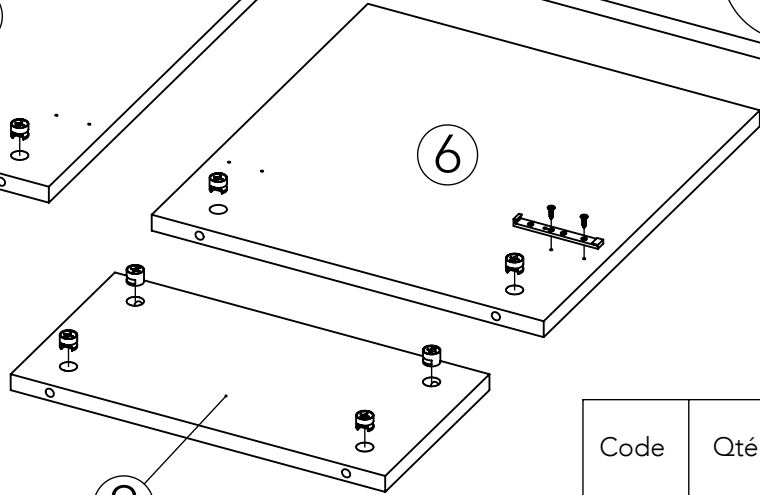

Notice de montage  
Assembling instructions  
Montageanleitung

1h30

N° Pièce / Part / Teile

N° Pièce	Qté	Dimensions
1	1	918 x 382 x 16
2	1	1300,50 x 382 x 16
3	1	900 x 400 x 16
4	1	1300,50 x 400 x 16
5	2	398 x 381 x 16
6	2	398 x 381 x 16
7	1	549 x 384 x 16
8	1	933,50 x 384 x 16
9	1	364 x 192 x 16
10	2	850 x 398 x 16
11	1	400 x 120 x 16
12	2	407 x 347 x 16
13	2	549 x 201 x 16
14	2	420 x 340 x 3

Code	Qté	Image
AA	12	
BA	12	
AGB	20	
AFB	20	
CA	8	 6.3 x 50 mm
IJ	10	 4 x 15 mm
FB	12	 6.3 x 11 mm
FH	8	 6.2 x 27.5 mm
KA	8	
KL	8	
SG	2	
NEB	2	
OY	4	
GA	8	
RN	6	
NK	12	
Clef	1	

1

Code	Qté	Image
KL	4	
AA	12	
OY	2	
GA	4	