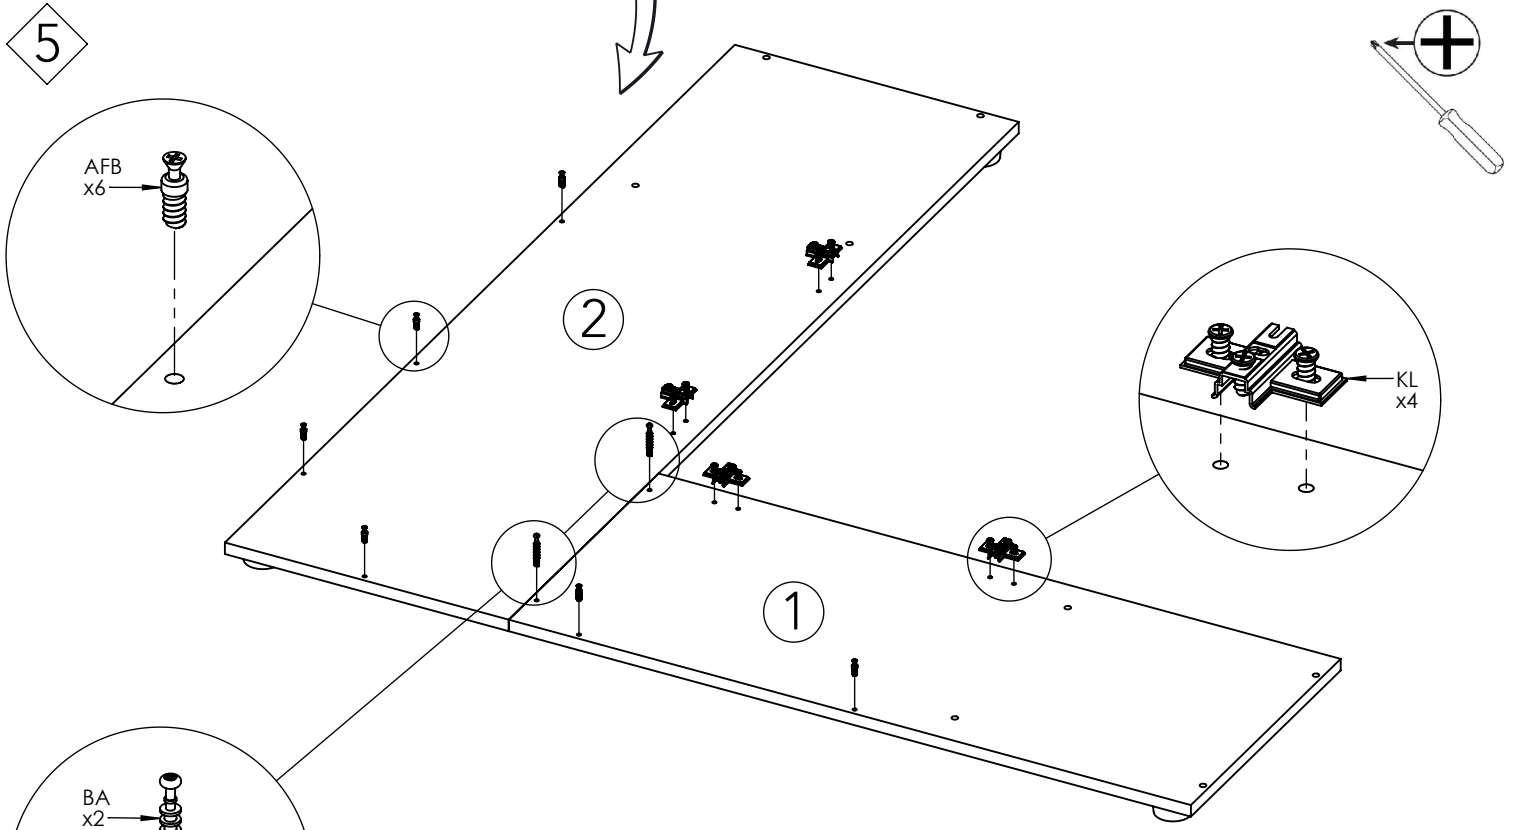

Code	Qté	Image
KL	4	
BA	2	
AFB	6