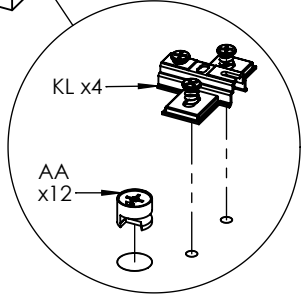

Notice de montage  
Assembling instructions  
Montageanleitung

1h30

N° Pièce / Part / Teile

N° Pièce	Qté	Dimensions
1	1	918 x 382 x 16
2	1	1300,50 x 382 x 16
3	1	900 x 400 x 16
4	1	1300,50 x 400 x 16
5	2	398 x 381 x 16
6	2	398 x 381 x 16
7	1	549 x 384 x 16
8	1	933,50 x 384 x 16
9	1	364 x 192 x 16
10	2	850 x 398 x 16
11	1	400 x 120 x 16
12	2	407 x 347 x 16
13	2	549 x 201 x 16
14	2	420 x 340 x 3

Code	Qté	Image
AA	12	
BA	12	
AGB	20	
AFB	20	
CA	8	 6.3 x 50 mm
IJ	10	 4 x 15 mm
FB	12	 6.3 x 11 mm
FH	8	 6.2 x 27.5 mm
KA	8	
KL	8	
SG	2	
NEB	2	
OY	4	
GA	8	
RN	6	
NK	12	
Clef	1	

1

Code	Qté	Image
KL	4	
AA	12	
OY	2	
GA	4	

Code	Qté	Image
AFB	4	
NEB	2	
FB	4	

2

Code	Qté	Image
KA	8	

3

Code	Qté	Image
BA	2	
AGB	20	
AFB	4	
OY	2	
GA	4	

3 x 12 mm

4

Code	Qté	Image
SG	2	
RN	6	
FB	4	6.3 x 11 mm
IJ	10	4 x 15 mm