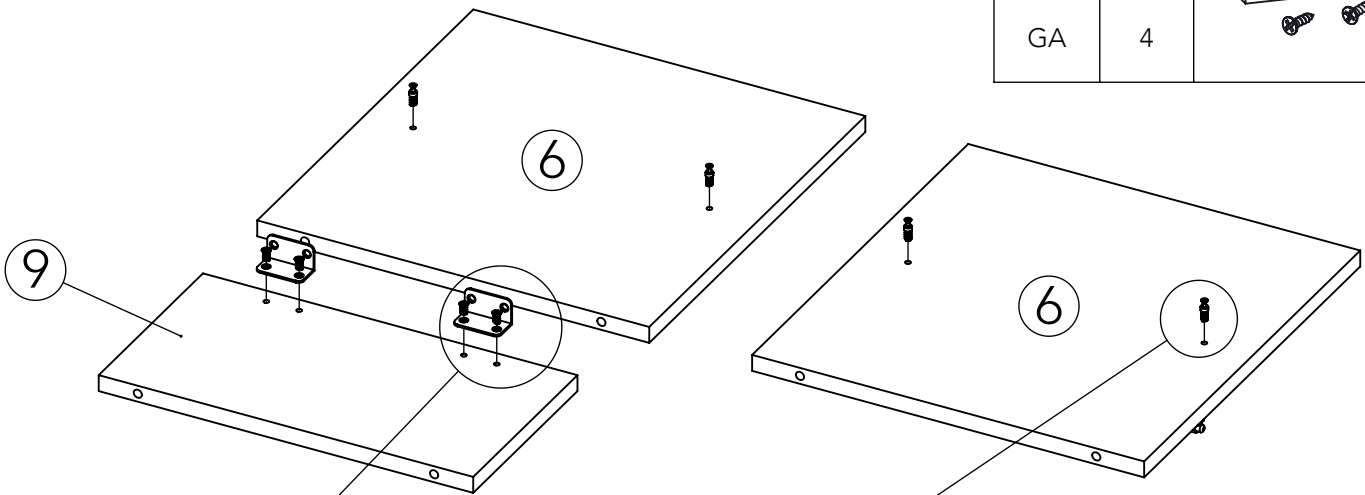

Code	Qté	Image
AFB	4	
NEB	2	
FB	4