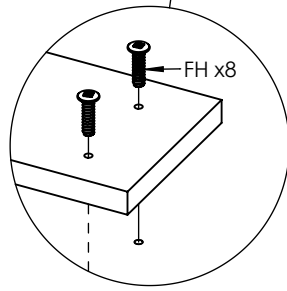

Notice de montage  
Assembling instructions  
Montageanleitung

1h30

N° Pièce / Part / Teile

N° Pièce	Qté	Dimensions
1	1	918 x 382 x 16
2	1	1300,50 x 382 x 16
3	1	900 x 400 x 16
4	1	1300,50 x 400 x 16
5	2	398 x 381 x 16
6	2	398 x 381 x 16
7	1	549 x 384 x 16
8	1	933,50 x 384 x 16
9	1	364 x 192 x 16
10	2	850 x 398 x 16
11	1	400 x 120 x 16
12	2	407 x 347 x 16
13	2	549 x 201 x 16
14	2	420 x 340 x 3

Code	Qté	Image
AFB	4	
NEB	2	
FB	4	

2

Code	Qté	Image
KA	8	

3

Code	Qté	Image
BA	2	
AGB	20	
AFB	4	
OY	2	
GA	4	

3 x 12 mm

4

Code	Qté	Image
SG	2	
RN	6	
FB	4	6.3 x 11 mm
IJ	10	4 x 15 mm

5

Code	Qté	Image
KL	4	
BA	2	
AFB	6	

6

Code	Qté	Image
BA	8	
AFB	6	
FH	8	 6.2 x 27.5 mm

7

8

9

10