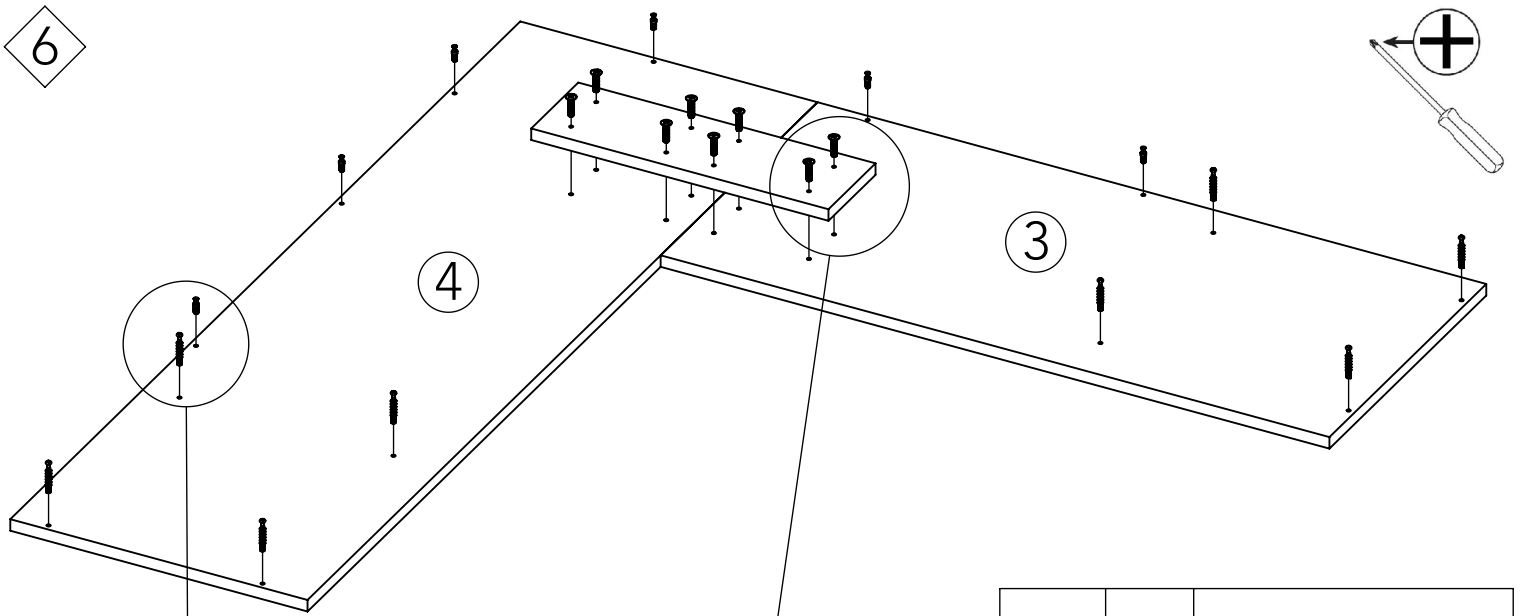

6

Code	Qté	Image
BA	8	
AFB	6	
FH	8	6.2 x 27.5 mm

7