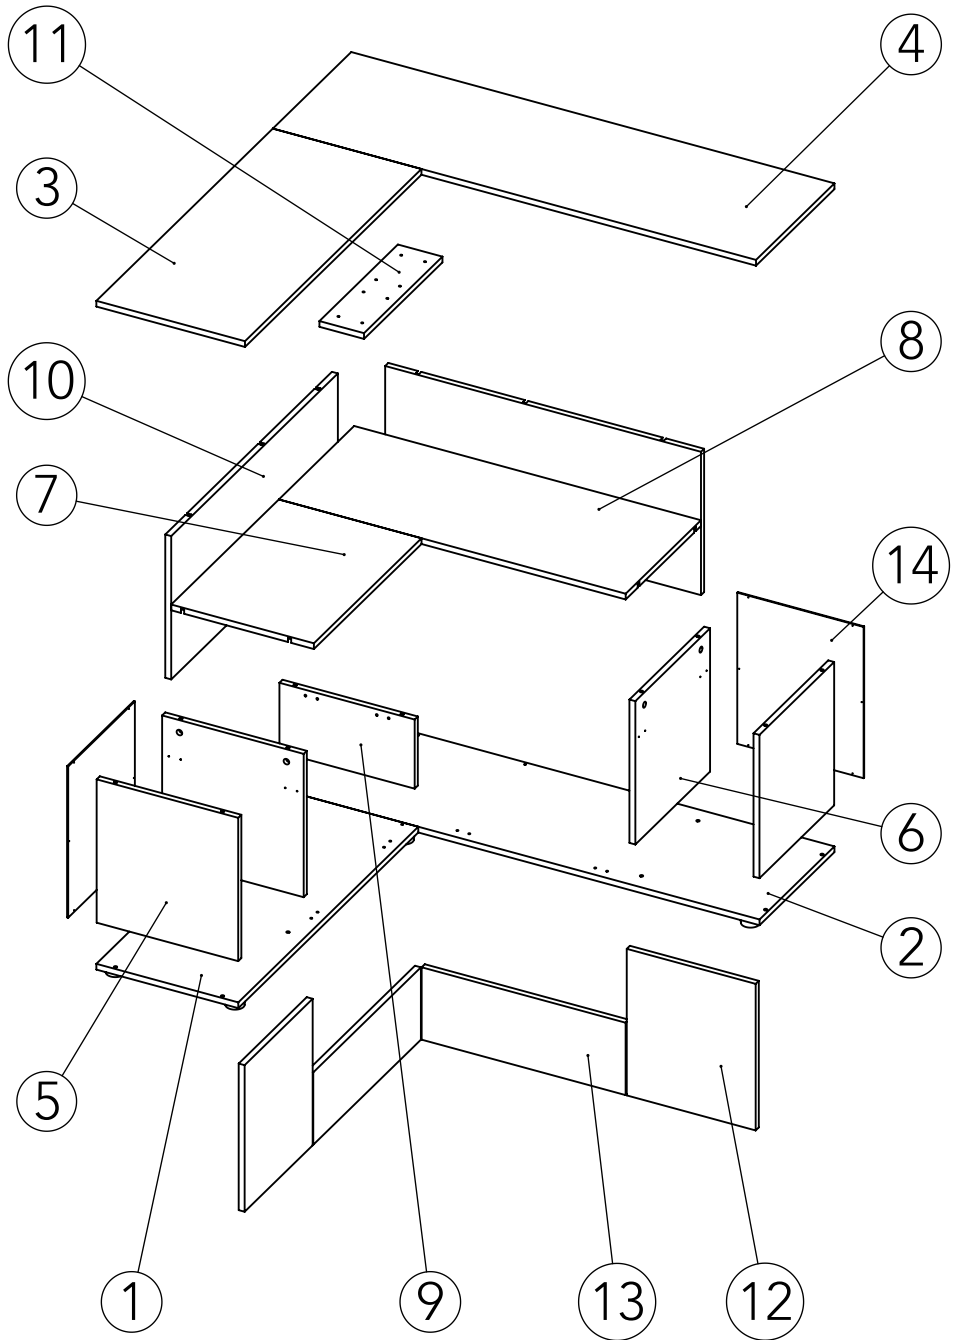

Notice de montage  
Assembling instructions  
Montageanleitung

1h30

N° Pièce / Part / Teile

N° Pièce	Qté	Dimensions
1	1	918 x 382 x 16
2	1	1300,50 x 382 x 16
3	1	900 x 400 x 16
4	1	1300,50 x 400 x 16
5	2	398 x 381 x 16
6	2	398 x 381 x 16
7	1	549 x 384 x 16
8	1	933,50 x 384 x 16
9	1	364 x 192 x 16
10	2	850 x 398 x 16
11	1	400 x 120 x 16
12	2	407 x 347 x 16
13	2	549 x 201 x 16
14	2	420 x 340 x 3

Code	Qté	Image
AA	12	
BA	12	
AGB	20	
AFB	20	
CA	8	 6.3 x 50 mm
IJ	10	 4 x 15 mm
FB	12	 6.3 x 11 mm
FH	8	 6.2 x 27.5 mm
KA	8	
KL	8	
SG	2	
NEB	2	
OY	4	
GA	8	
RN	6	
NK	12	
Clef	1	

1

Code	Qté	Image
KL	4	
AA	12	
OY	2	
GA	4	

Code	Qté	Image
AFB	4	
NEB	2	
FB	4	

2

Code	Qté	Image
KA	8	

3

Code	Qté	Image
BA	2	
AGB	20	
AFB	4	
OY	2	
GA	4	

3 x 12 mm

4

Code	Qté	Image
SG	2	
RN	6	
FB	4	6.3 x 11 mm
IJ	10	4 x 15 mm

5

Code	Qté	Image
KL	4	
BA	2	
AFB	6	

6

Code	Qté	Image
BA	8	
AFB	6	
FH	8	 6.2 x 27.5 mm

7

8

9

10