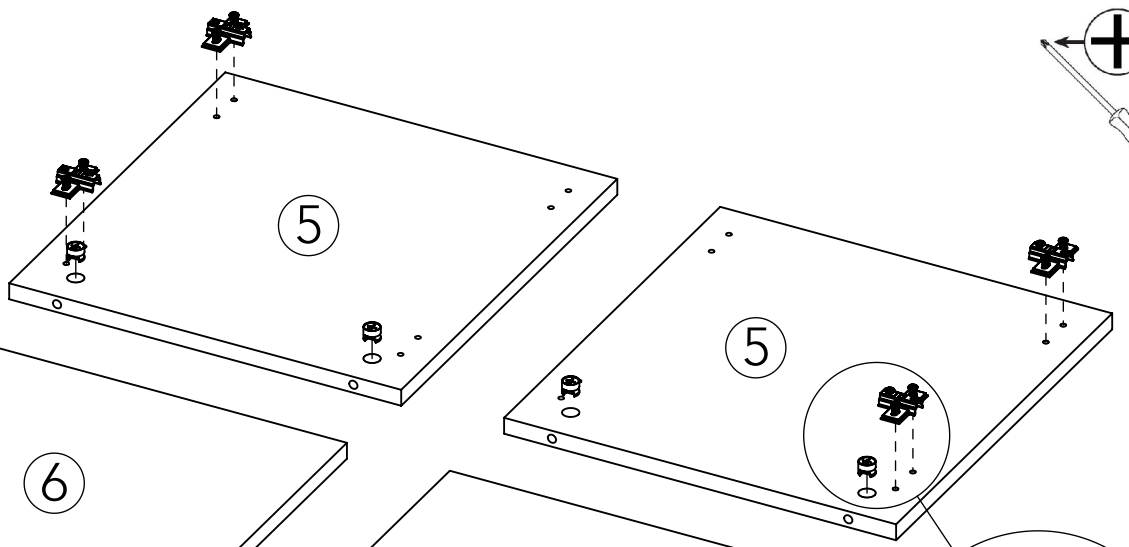

1

Code	Qté	Image
KL	4	
AA	12	
OY	2	
GA	4