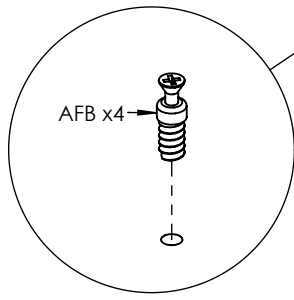

Notice de montage  
Assembling instructions  
Montageanleitung

1h30

N° Pièce / Part / Teile

N° Pièce	Qté	Dimensions
1	1	918 x 382 x 16
2	1	1300,50 x 382 x 16
3	1	900 x 400 x 16
4	1	1300,50 x 400 x 16
5	2	398 x 381 x 16
6	2	398 x 381 x 16
7	1	549 x 384 x 16
8	1	933,50 x 384 x 16
9	1	364 x 192 x 16
10	2	850 x 398 x 16
11	1	400 x 120 x 16
12	2	407 x 347 x 16
13	2	549 x 201 x 16
14	2	420 x 340 x 3

Code	Qté	Image
AA	12	
BA	12	
AGB	20	
AFB	20	
CA	8	 6.3 x 50 mm
IJ	10	 4 x 15 mm
FB	12	 6.3 x 11 mm
FH	8	 6.2 x 27.5 mm
KA	8	
KL	8	
SG	2	
NEB	2	
OY	4	
GA	8	
RN	6	
NK	12	
Clef	1	

1

Code	Qté	Image
KL	4	
AA	12	
OY	2	
GA	4	