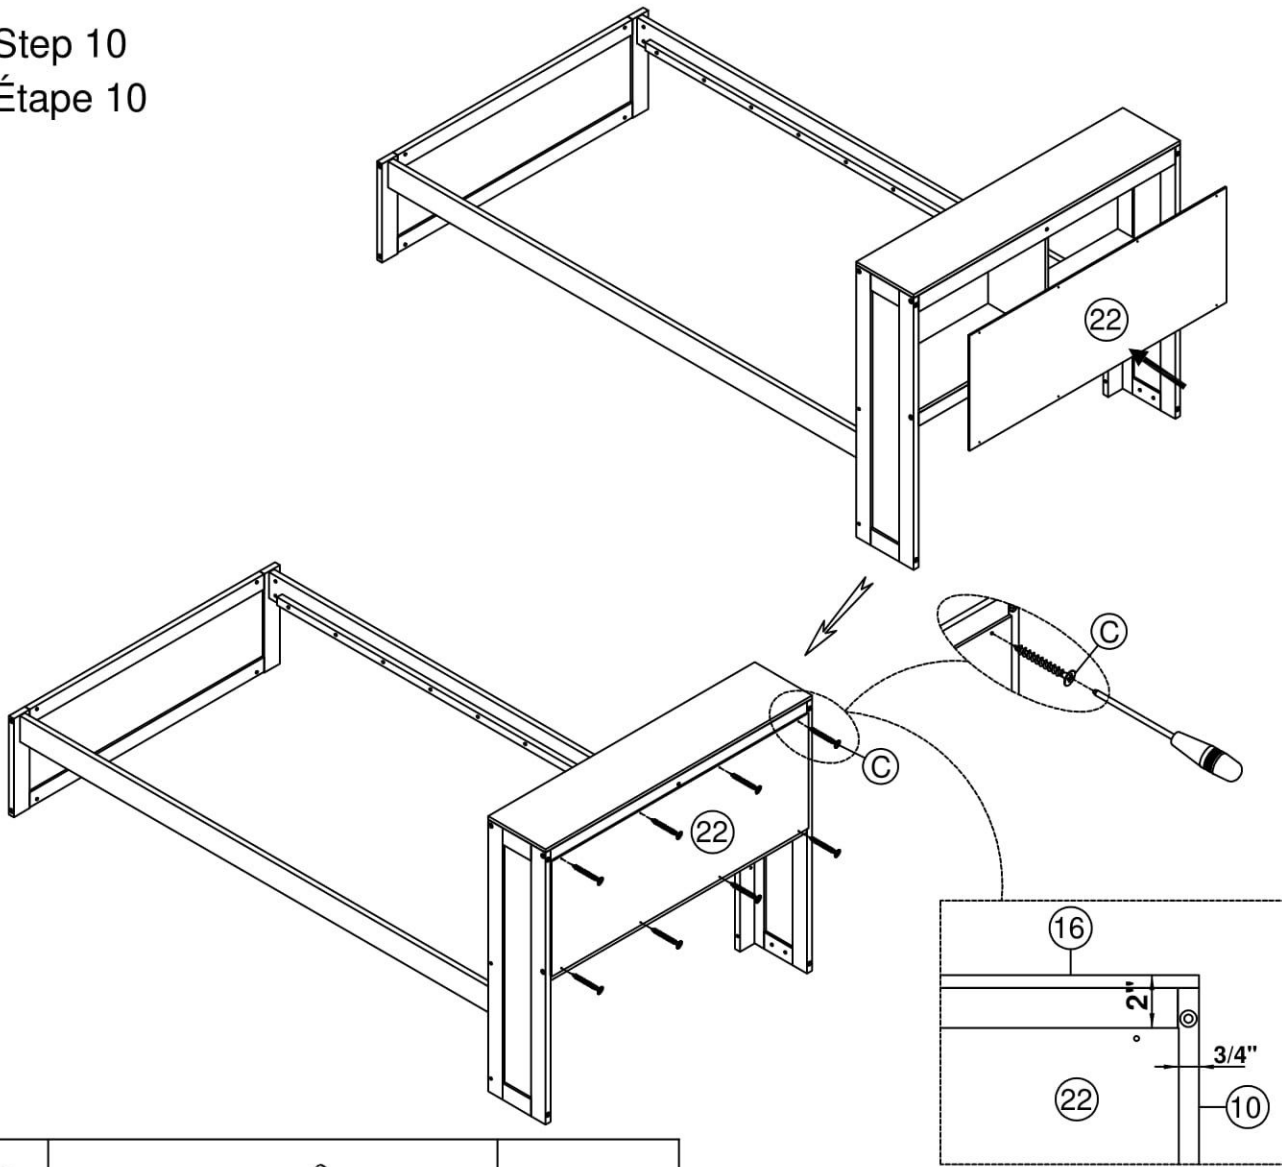

<b>K</b>	4x58		1PC
----------	------	---	-----

Step 7  
Étape 7

**A**

Ø4x38

8PCS

Step 8  
Étape 8

<b>A</b>	Ø4x38		4PCS	<b>L</b>	9x10		4PCS
----------	-------	---	------	----------	------	---	------

Step 9  
Étape 9

<b>A</b>	Ø4x38		8PCS
----------	-------	---	------

Step 10  
Étape 10

**C** Ø4x15  8PCS

Step 11  
Étape 11

First attach 2pcs part 21 to the front and end of the frame between headboard.  
Then attach the remaining part 21 equidistantly between headboard  
*Fixez d'abord les 2 pièces 21 à l'avant et à l'extrémité du cadre entre la tête de lit.*  
*Fixez ensuite la partie restante 21 à égale distance entre la tête de lit*