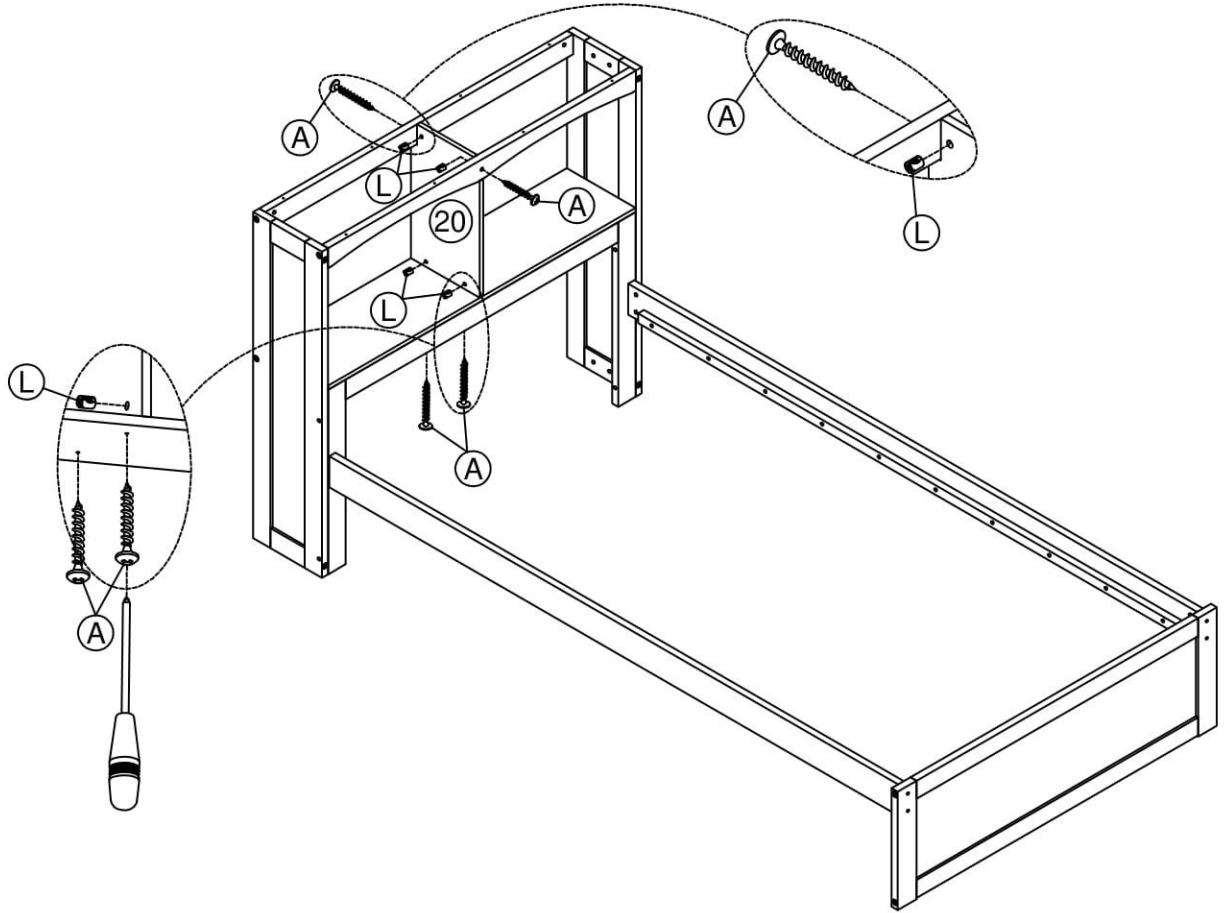

<b>K</b>	4x58		1PC
----------	------	---	-----

Step 7  
Étape 7

**A**

Ø4x38

8PCS

Step 8  
Étape 8

<b>A</b>	Ø4x38		4PCS	<b>L</b>	9x10		4PCS
----------	-------	---	------	----------	------	---	------

Step 9  
Étape 9

<b>A</b>	Ø4x38		8PCS
----------	-------	---	------

Step 10  
Étape 10

**C** Ø4x15  8PCS

Step 11  
Étape 11

First attach 2pcs part 21 to the front and end of the frame between headboard.  
Then attach the remaining part 21 equidistantly between headboard  
*Fixez d'abord les 2 pièces 21 à l'avant et à l'extrémité du cadre entre la tête de lit.*  
*Fixez ensuite la partie restante 21 à égale distance entre la tête de lit*