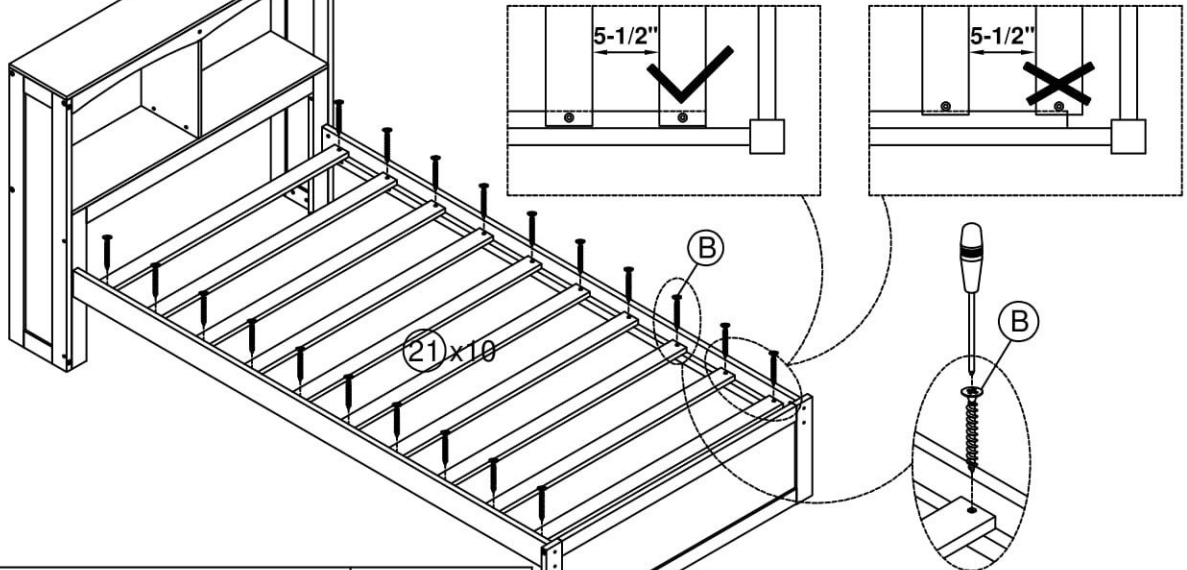

<b>A</b>	Ø4x38		8PCS
----------	-------	---	------

Step 10  
Étape 10

**C** Ø4x15  8PCS

Step 11  
Étape 11

First attach 2pcs part 21 to the front and end of the frame between headboard.  
Then attach the remaining part 21 equidistantly between headboard  
*Fixez d'abord les 2 pièces 21 à l'avant et à l'extrémité du cadre entre la tête de lit.*  
*Fixez ensuite la partie restante 21 à égale distance entre la tête de lit*