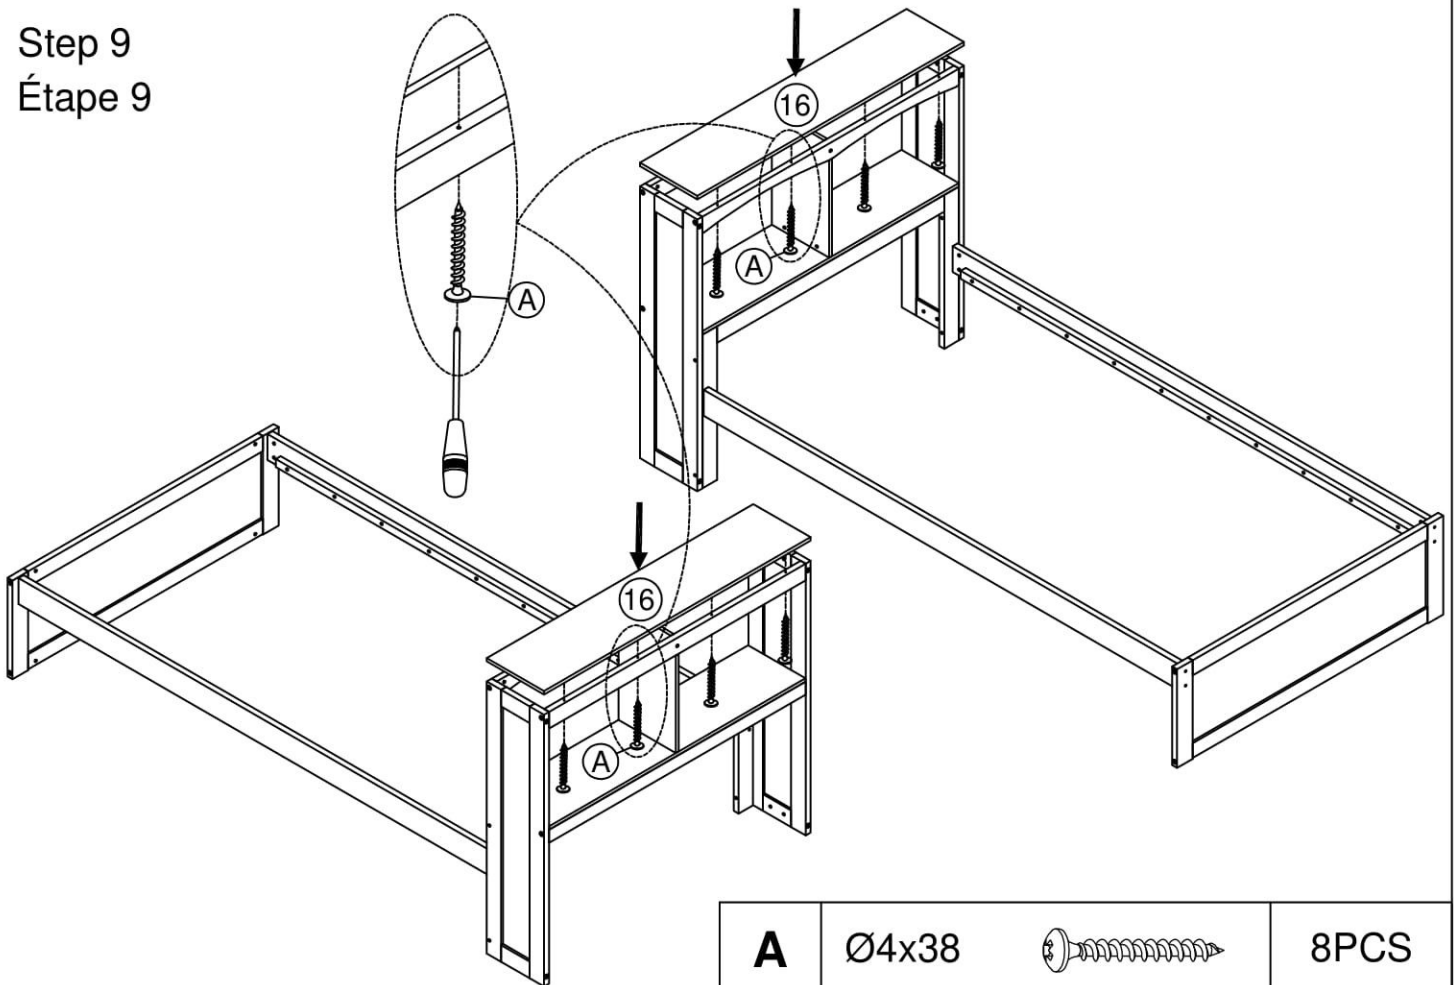

<b>K</b>	4x58		1PC
----------	------	---	-----

Step 7  
Étape 7

**A**

Ø4x38

8PCS

Step 8  
Étape 8

<b>A</b>	Ø4x38		4PCS	<b>L</b>	9x10		4PCS
----------	-------	---	------	----------	------	---	------

Step 9  
Étape 9

<b>A</b>	Ø4x38		8PCS
----------	-------	---	------

Step 10  
Étape 10

**C** Ø4x15  8PCS

Step 11  
Étape 11

First attach 2pcs part 21 to the front and end of the frame between headboard.  
Then attach the remaining part 21 equidistantly between headboard  
*Fixez d'abord les 2 pièces 21 à l'avant et à l'extrémité du cadre entre la tête de lit.*  
*Fixez ensuite la partie restante 21 à égale distance entre la tête de lit*