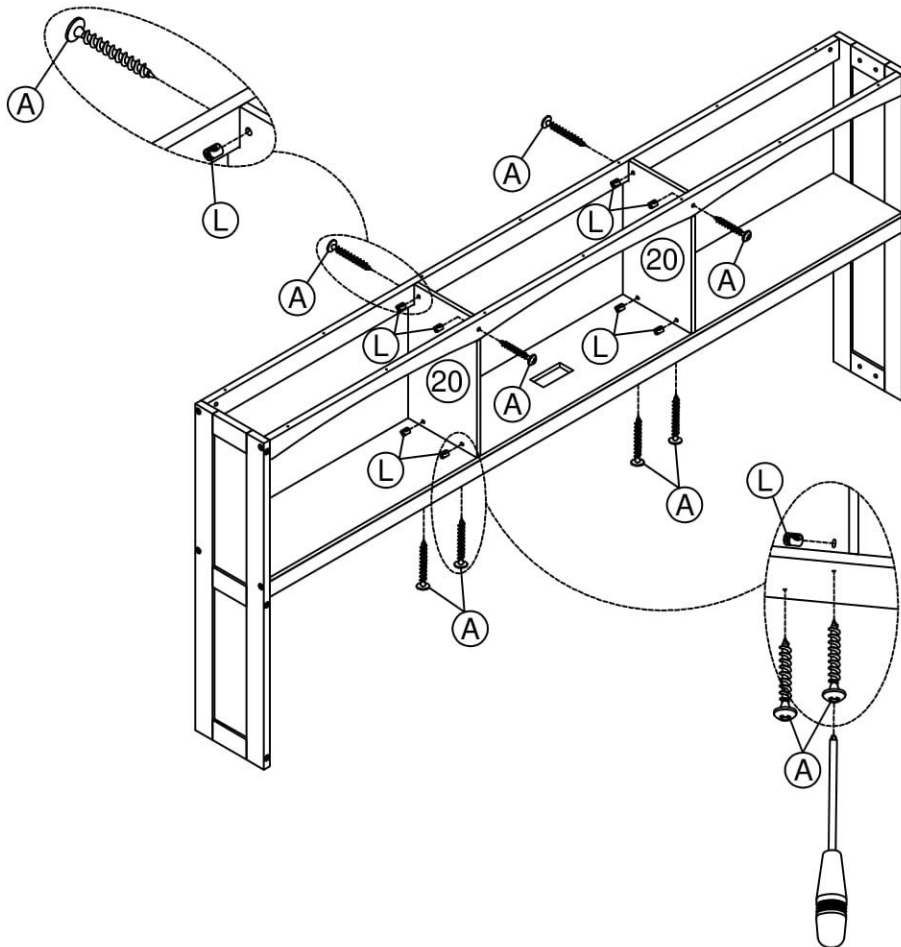

<b>A</b>	Ø4x38		8PCS
----------	-------	---	------

Step 10  
Étape 10

**C** Ø4x15  8PCS

Step 11  
Étape 11

First attach 2pcs part 21 to the front and end of the frame between headboard.  
Then attach the remaining part 21 equidistantly between headboard  
*Fixez d'abord les 2 pièces 21 à l'avant et à l'extrémité du cadre entre la tête de lit.*  
*Fixez ensuite la partie restante 21 à égale distance entre la tête de lit*

**B** Ø4x30  20PCS

Step 12  
Étape 12

<b>E</b>	1/4x100 	12PCS	<b>K</b>	4x58 	1PC
----------	---	-------	----------	--	-----

Step 13  
Étape 13

<b>F</b>	1/4x65 	8PCS	<b>H</b>	Ø10x40 	8PCS
			<b>K</b>	4x58 	1PC

Step 14  
Étape 14

<b>A</b>	Ø4x38		14PCS
----------	-------	---	-------

Step 15  
Étape 15

<b>A</b>	Ø4x38		8PCS	<b>L</b>	9x10		8PCS
----------	-------	---	------	----------	------	---	------

Step 18  
Étape 18