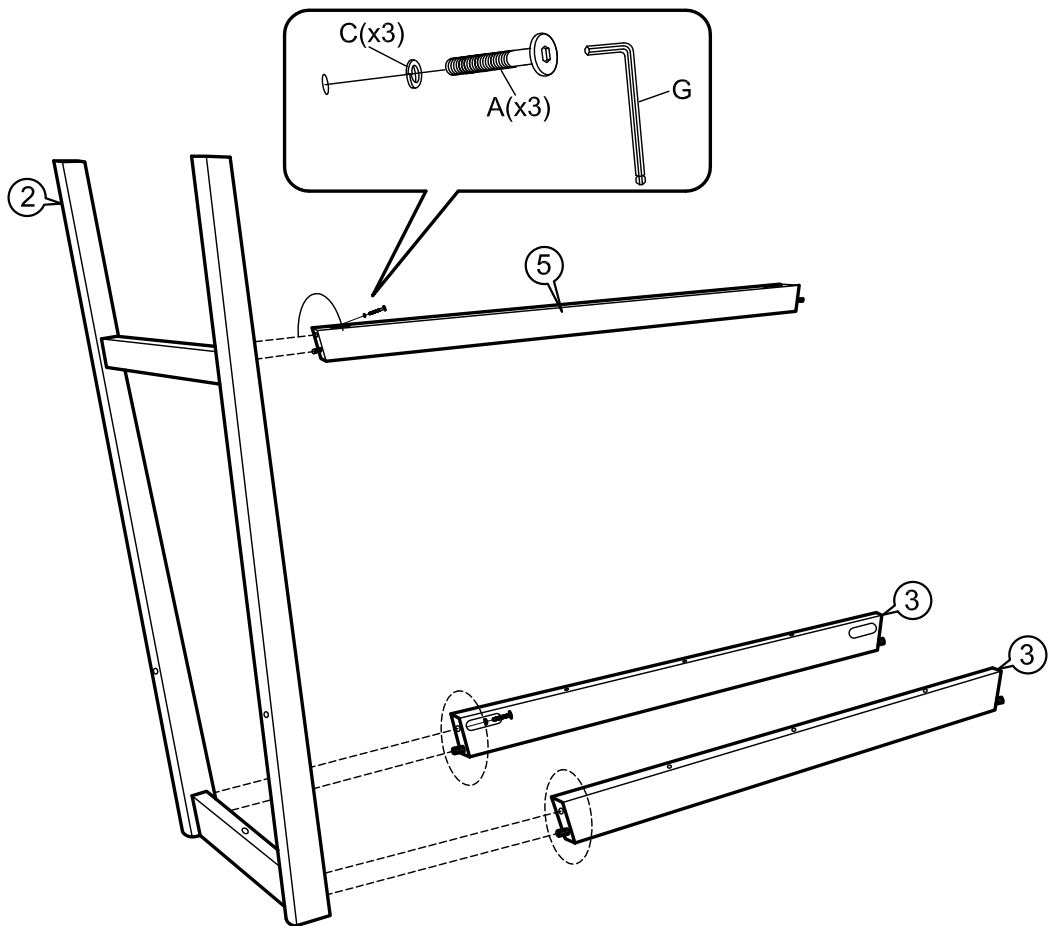

Not Provided

1+2 MORRIS PUB TABLE & SKYLER PUB STOOL

2 Persons

Part List

Hardware List

|                                                                                                            |                                                                                                                        |                                                                                                              |                                                                                                              |
|------------------------------------------------------------------------------------------------------------|------------------------------------------------------------------------------------------------------------------------|--------------------------------------------------------------------------------------------------------------|--------------------------------------------------------------------------------------------------------------|
| <p>A M6 x 50mm = 6</p>  | <p>B M6 x 70mm = 4<br/>(Black)</p>  | <p>C 5/16" = 6</p>       | <p>D M4 x 38mm = 8</p>  |
| <p>E M8 x 30mm = 6</p>  | <p>F M6 x 13mm = 4</p>              | <p>G M4 x 100mm = 1</p>  | <p>H Ø14.5 = 4</p>      |

1

2

3

4

5

6

7