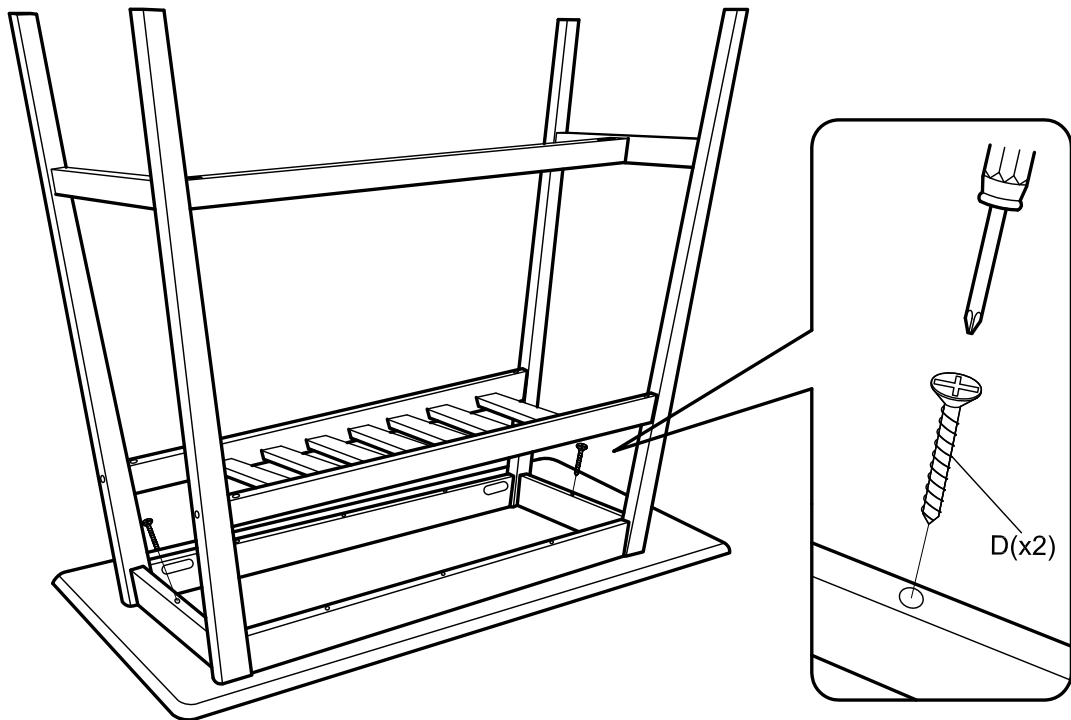

Not Provided

1+2 MORRIS PUB TABLE & SKYLER PUB STOOL

2 Persons

Part List

Hardware List

|                                                                                                            |                                                                                                                        |                                                                                                              |                                                                                                              |
|------------------------------------------------------------------------------------------------------------|------------------------------------------------------------------------------------------------------------------------|--------------------------------------------------------------------------------------------------------------|--------------------------------------------------------------------------------------------------------------|
| <p>A M6 x 50mm = 6</p>  | <p>B M6 x 70mm = 4<br/>(Black)</p>  | <p>C 5/16" = 6</p>       | <p>D M4 x 38mm = 8</p>  |
| <p>E M8 x 30mm = 6</p>  | <p>F M6 x 13mm = 4</p>              | <p>G M4 x 100mm = 1</p>  | <p>H Ø14.5 = 4</p>      |

1

2

3

4

5

6

7