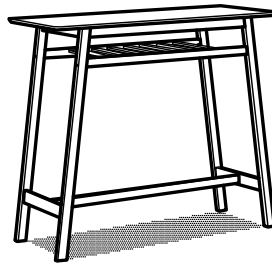

Not Provided

1+2 MORRIS PUB TABLE & SKYLER PUB STOOL

2 Persons

Part List

Hardware List

|                                                                                                            |                                                                                                                        |                                                                                                              |                                                                                                              |
|------------------------------------------------------------------------------------------------------------|------------------------------------------------------------------------------------------------------------------------|--------------------------------------------------------------------------------------------------------------|--------------------------------------------------------------------------------------------------------------|
| <p>A M6 x 50mm = 6</p>  | <p>B M6 x 70mm = 4<br/>(Black)</p>  | <p>C 5/16" = 6</p>       | <p>D M4 x 38mm = 8</p>  |
| <p>E M8 x 30mm = 6</p>  | <p>F M6 x 13mm = 4</p>              | <p>G M4 x 100mm = 1</p>  | <p>H Ø14.5 = 4</p>      |