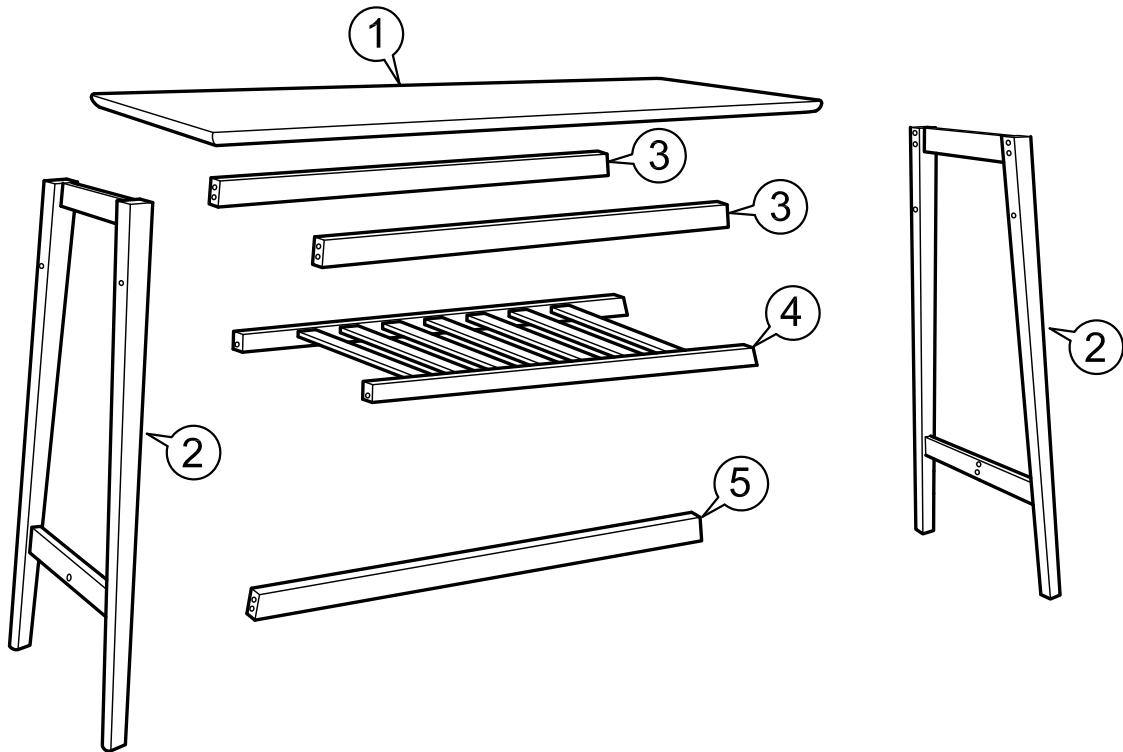

Not Provided

1+2 MORRIS PUB TABLE & SKYLER PUB STOOL

2 Persons

Part List

Hardware List

|                                                                                                            |                                                                                                                        |                                                                                                              |                                                                                                              |
|------------------------------------------------------------------------------------------------------------|------------------------------------------------------------------------------------------------------------------------|--------------------------------------------------------------------------------------------------------------|--------------------------------------------------------------------------------------------------------------|
| <p>A M6 x 50mm = 6</p>  | <p>B M6 x 70mm = 4<br/>(Black)</p>  | <p>C 5/16" = 6</p>       | <p>D M4 x 38mm = 8</p>  |
| <p>E M8 x 30mm = 6</p>  | <p>F M6 x 13mm = 4</p>              | <p>G M4 x 100mm = 1</p>  | <p>H Ø14.5 = 4</p>      |

1

2

3

4

5

6

7