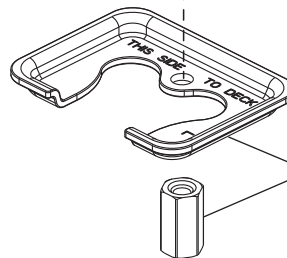

Models/Modelos/Modèles

15985LF-▲

Series/Series/Seria

Roe™

RP104224
1.2 GPM (4.5 L/Min)
Aerator & Wrench
Aireador y Llave
Aérateur et Clé

RP92349
Cartridge
Cartouche
Cartucho

RP104222▲
Cap & Bonnet Nut
Casquillo y Tuerca del Bonete
Embase et Chapeaux Fileté

RP104220▲
Handle Kit
Conjunto de manija
Montage de la manette

RP16497
Set Screw
Tornillo
Vis

RP100766▲
Push Pop-UP with Overflow
Control de rebose para
desagües manuales
Mécanique à poussoir avec trop-plein

RP102074
Bracket & Nut
Abrazadera y Ensamble de Tuerca
Support et Écrou

RP104223
Gasket (1 Hole)
Empaque (1 agujero)
Joint (1 trou)

RP104221▲
(Escutcheon optional, included)
Escutcheon with Gasket (3 Hole)
Chapetón y Empaque (3 agujeros)
Boîtier et Joint (3 trous)