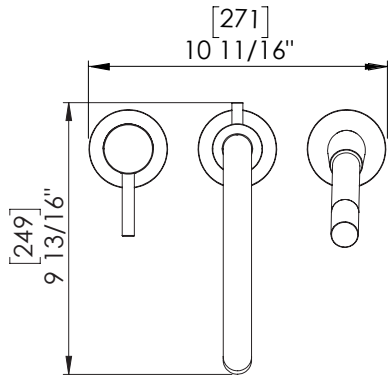

# Roman bathtub faucet

## Robinet pour baignoire romaine

- Single lever water and temperature control
- Made out of chromed brass
- High quality ceramic cartridge
- Pull out hand shower
- Three hole installation on bathtub
- Mounting hardware and hot/cold waterlines are included
- Residential and indoor use only
- CUPC certified
- Made in China

- *Levier de contrôle simple pour ajustement du débit et de la température*
- *Fabriqu  en laiton chrom *
- *Cartouche en c ramique de haute qualit *
- *Douchette   main extensible*
- *Installation   un trois trous sur bain*
- *Quincailleries d'installation et lignes d'eau chaude et froide incluses*
- *Usage r sidentiel et int rieur seulement*
- *Certifi  CUPC*
- *Fabriqu  en Chine*