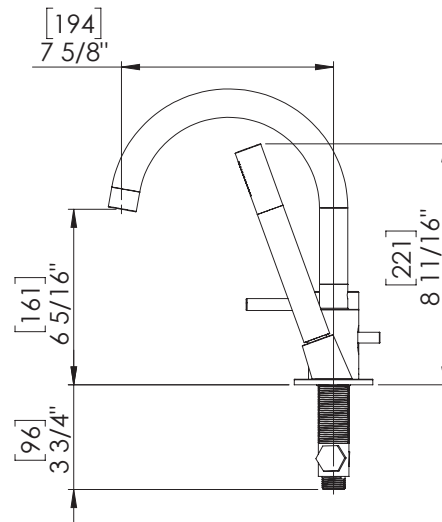

# Roman bathtub faucet

## Robinet pour baignoire romaine

- Single lever water and temperature control
- Made out of chromed brass
- High quality ceramic cartridge
- Pull out hand shower
- Three hole installation on bathtub
- Mounting hardware and hot/cold waterlines are included
- Residential and indoor use only
- CUPC certified
- Made in China

- *Levier de contrôle simple pour ajustement du débit et de la température*
- *Fabriqu  en laiton chrom *
- *Cartouche en c ramique de haute qualit *
- *Douchette   main extensible*
- *Installation   un trois trous sur bain*
- *Quincailleries d'installation et lignes d'eau chaude et froide incluses*
- *Usage r sidentiel et int rieur seulement*
- *Certifi  CUPC*
- *Fabriqu  en Chine*