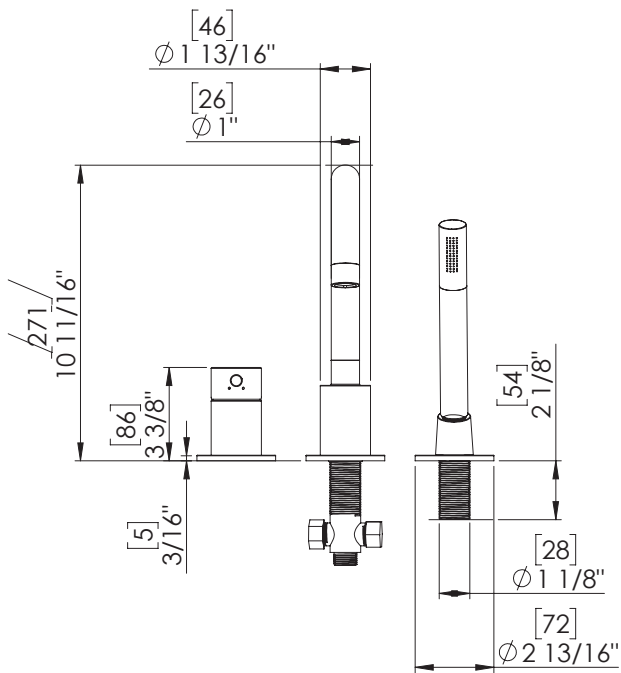

# Roman bathtub faucet

## Robinet pour baignoire romaine

- Single lever water and temperature control
- Made out of chromed brass
- High quality ceramic cartridge
- Pull out hand shower
- Three hole installation on bathtub
- Mounting hardware and hot/cold waterlines are included
- Residential and indoor use only
- CUPC certified
- Made in China

- *Levier de contrôle simple pour ajustement du débit et de la température*
- *Fabriqu  en laiton chrom *
- *Cartouche en c ramique de haute qualit *
- *Douchette   main extensible*
- *Installation   un trois trous sur bain*
- *Quincailleries d'installation et lignes d'eau chaude et froide incluses*
- *Usage r sidentiel et int rieur seulement*
- *Certifi  CUPC*
- *Fabriqu  en Chine*