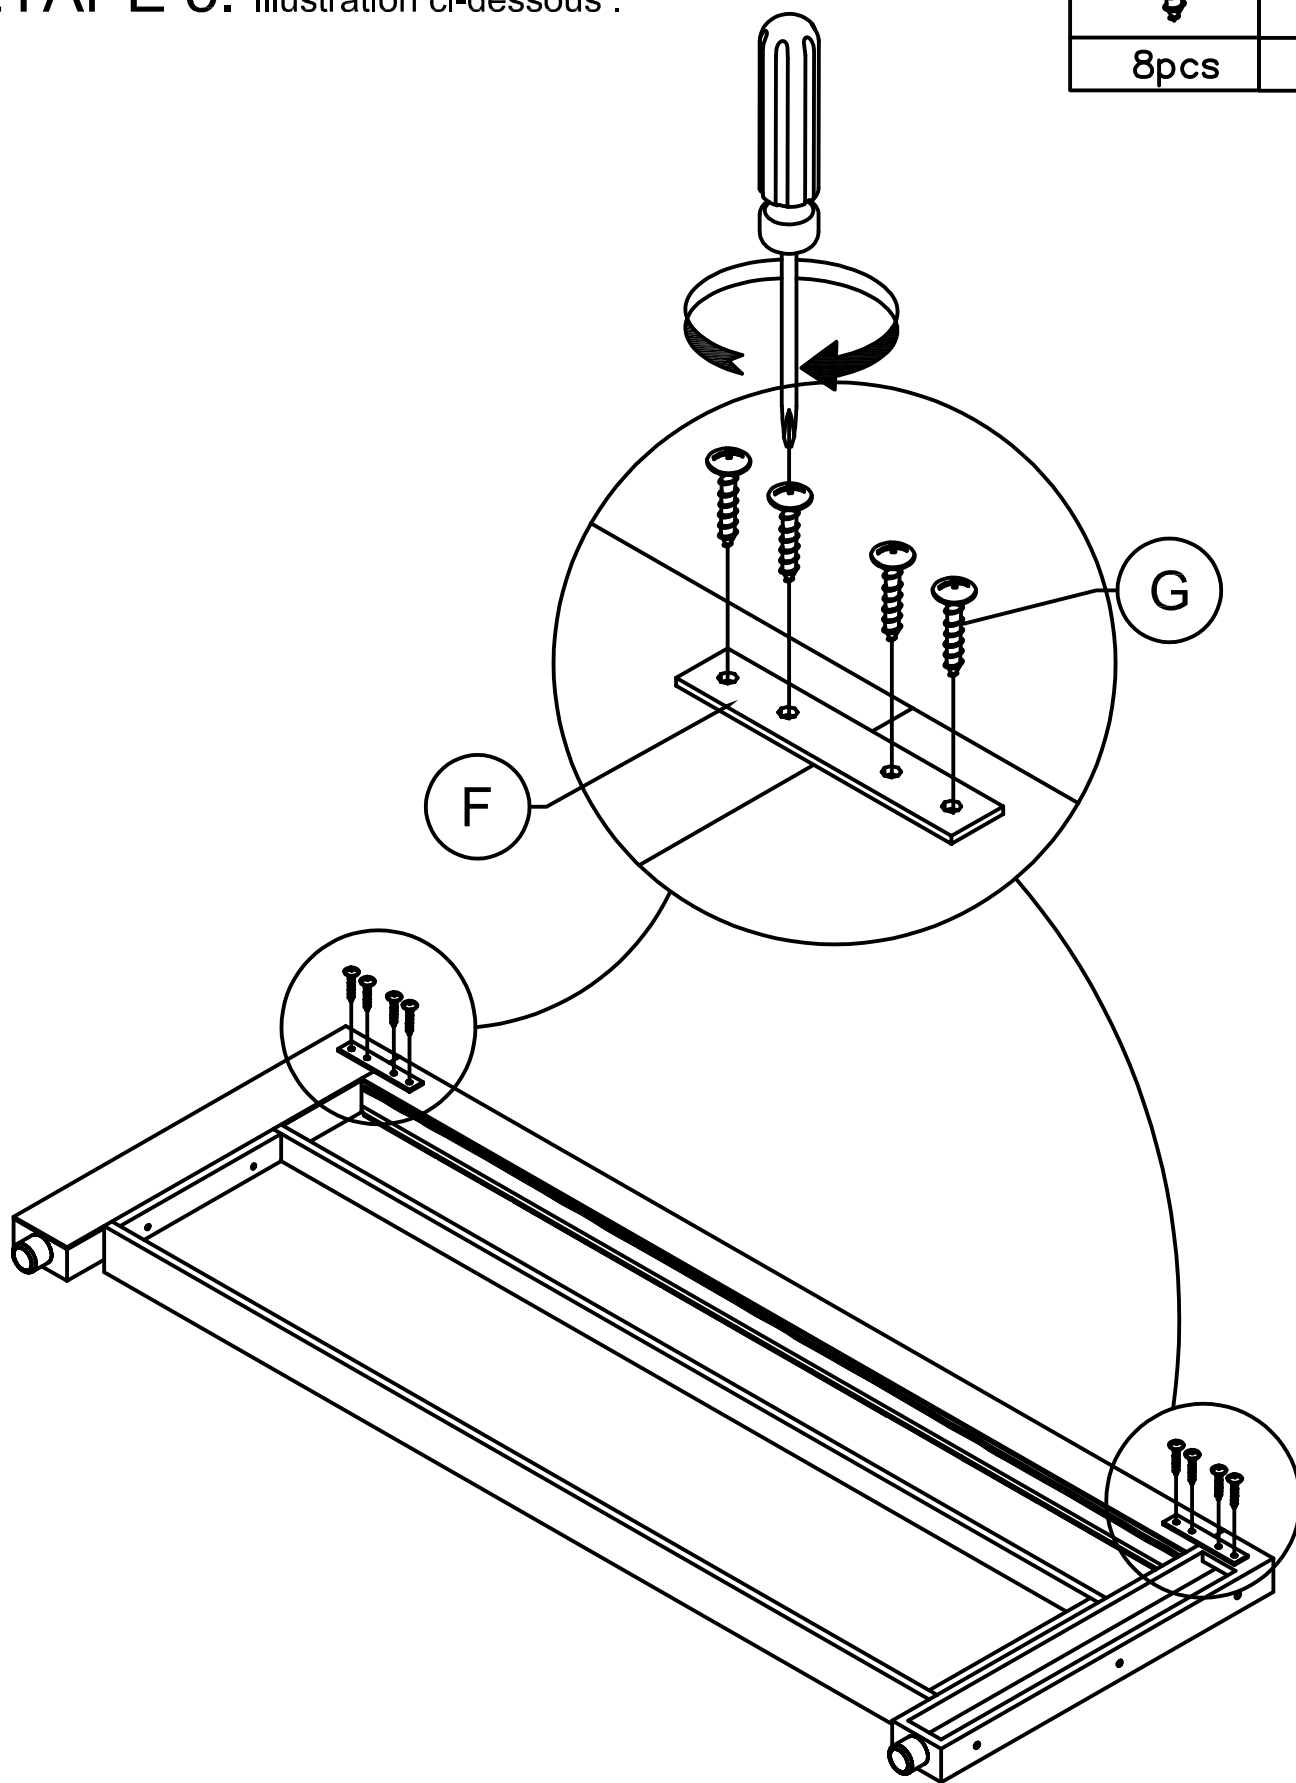

Hardware List (N709P376248)

Liste du matériel (N709P376248)

<p>A</p>  <p>Plastic Feet(Ø50x40) 7 pcs Pieds en plastique (Ø50x40)</p>	<p>C</p>  <p>Allen Key 1 pc Clé Allen</p>	<p>D</p>  <p>Ø8 x 30 mm Wood dowel 8 pcs Ø8 x 30 mm Cheville en bois</p>
<p>E</p>  <p>1/4" x 50 mm Hex-Head bolts 3 pcs Boulons à tête hexagonale 1/4" x 50 mm</p>	<p>F</p>  <p>Steel Bracket 4 pcs Support en acier</p>	<p>G</p>  <p>M4 x 20 mm Wood Screws 16 pcs Vis à bois M4 x 20 mm</p>
<p>H</p>  <p>1/4" x 40 mm Hex-Head bolts 14 pcs Boulons à tête hexagonale 1/4" x 40 mm</p>	<p>K</p>  <p>Led extension cord 1 pc Rallonge led</p>	<p>L</p>  <p>M4 x 15 mm Wood Screws 30 pcs Vis à bois M4 x 15 mm</p>
<p>M</p>  <p>M4 x 30 mm Wood Screws 20 pcs Vis à bois M4 x 30 mm</p>	<p>P</p>  <p>A</p>  <p>B</p> <p>Fixed brace 2 set Attelle fixe 2 set</p>	

ÉTAPE 2: Suivant l'illustration ci-dessous :

H	D
	
4pcs	4pcs

STEP 3: Following below illustration:

ÉTAPE 3: Illustration ci-dessous :

G 	F 
8pcs	2pcs

STEP 4: Following below illustration:

ÉTAPE 4: Illustration ci-dessous :

H	D
	
4pcs	4pcs

STEP 5: Following below illustration:

ÉTAPE 5: Illustration ci-dessous :

G 	F 
8pcs	2pcs

STEP 6: Following below illustration:

ÉTAPE 6: Suivant l'illustration ci-dessous :

E

3pcs