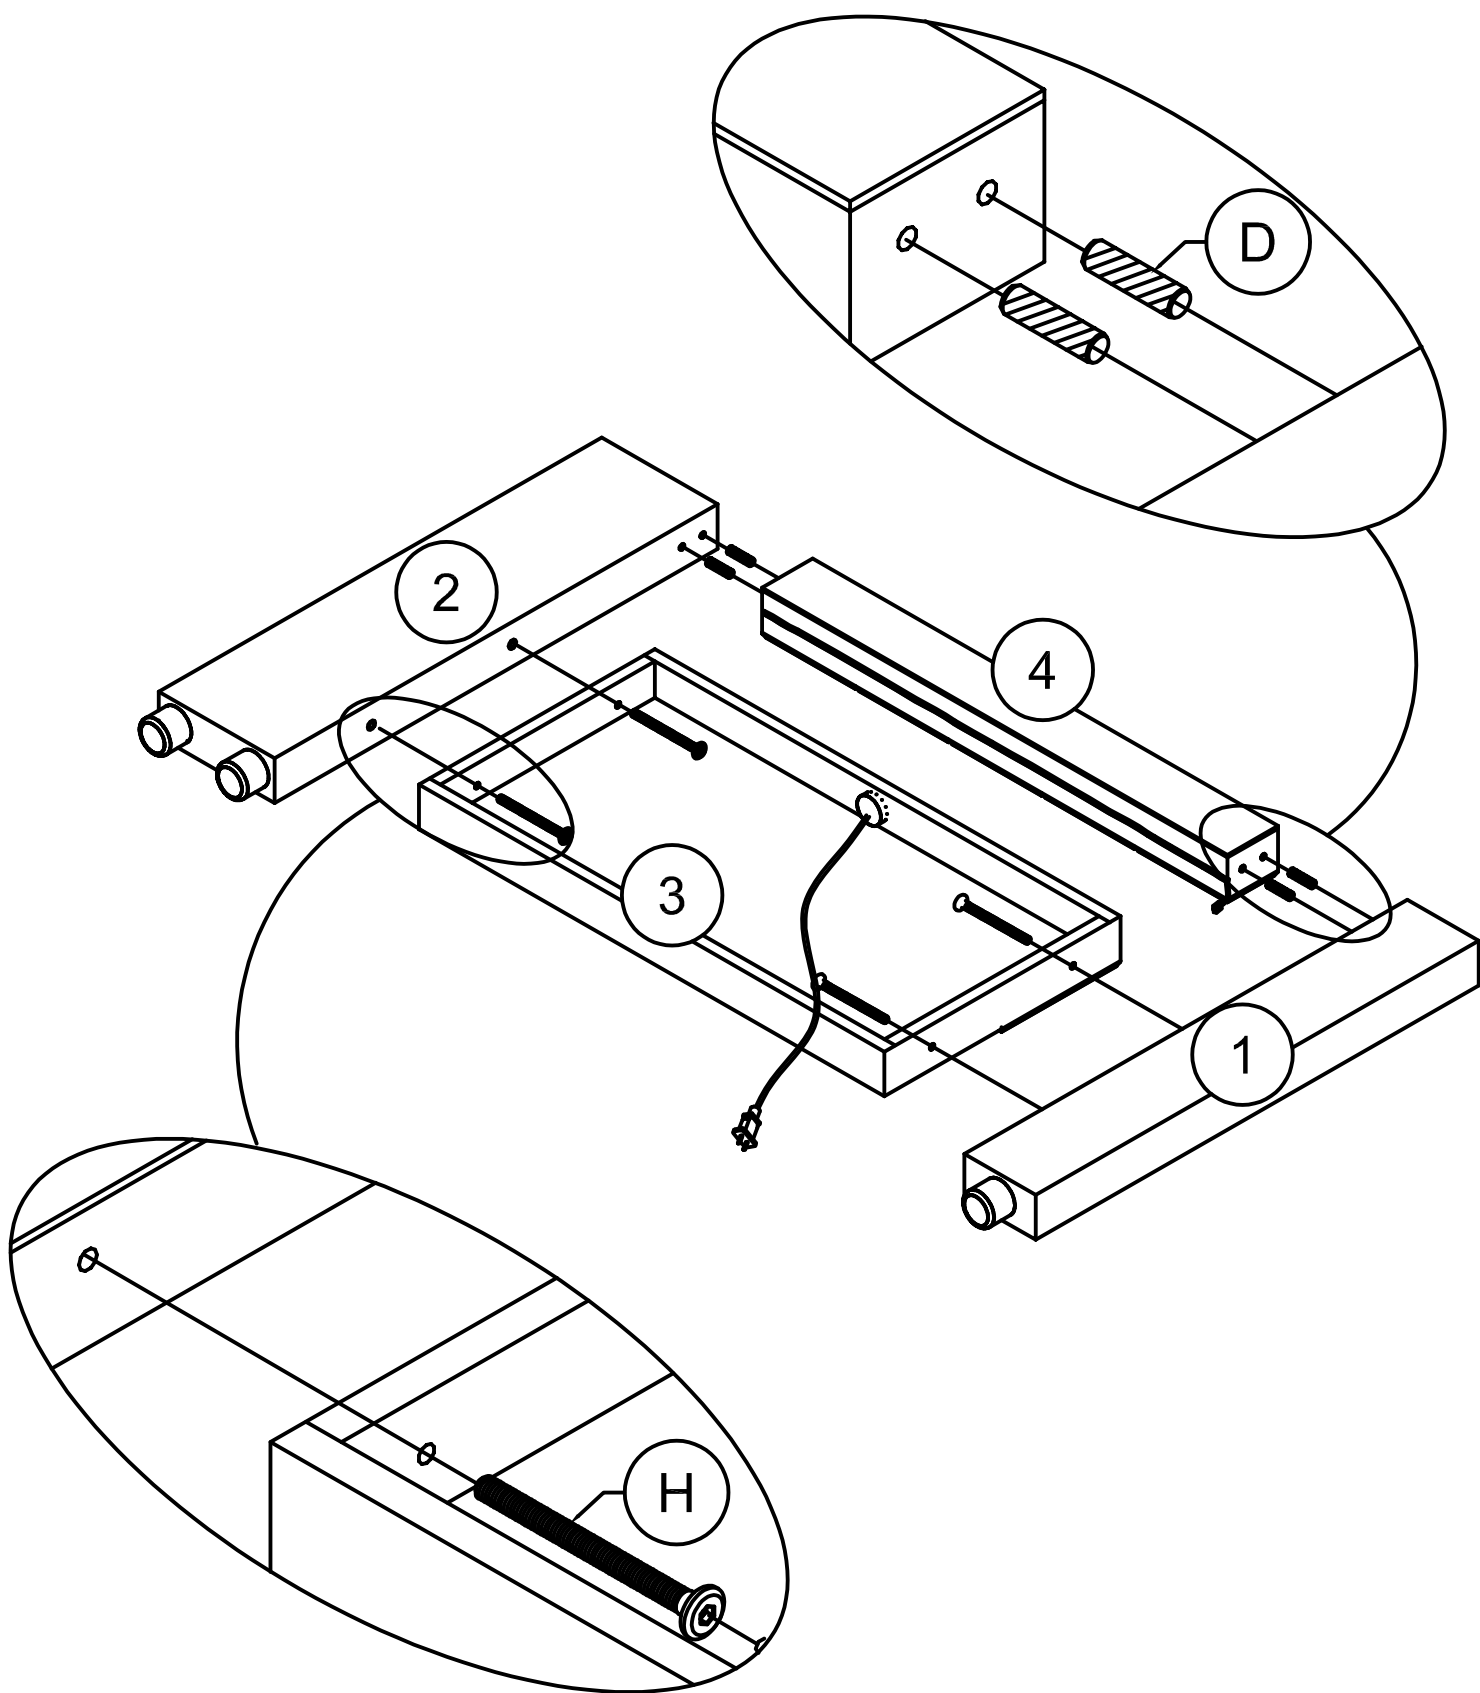

Hardware List (N709P376248)

Liste du matériel (N709P376248)

<p>A</p>  <p>Plastic Feet(Ø50x40) 7 pcs Pieds en plastique (Ø50x40)</p>	<p>C</p>  <p>Allen Key 1 pc Clé Allen</p>	<p>D</p>  <p>Ø8 x 30 mm Wood dowel 8 pcs Ø8 x 30 mm Cheville en bois</p>
<p>E</p>  <p>1/4" x 50 mm Hex-Head bolts 3 pcs Boulons à tête hexagonale 1/4" x 50 mm</p>	<p>F</p>  <p>Steel Bracket 4 pcs Support en acier</p>	<p>G</p>  <p>M4 x 20 mm Wood Screws 16 pcs Vis à bois M4 x 20 mm</p>
<p>H</p>  <p>1/4" x 40 mm Hex-Head bolts 14 pcs Boulons à tête hexagonale 1/4" x 40 mm</p>	<p>K</p>  <p>Led extension cord 1 pc Rallonge led</p>	<p>L</p>  <p>M4 x 15 mm Wood Screws 30 pcs Vis à bois M4 x 15 mm</p>
<p>M</p>  <p>M4 x 30 mm Wood Screws 20 pcs Vis à bois M4 x 30 mm</p>	<p>P</p>  <p>A</p>  <p>B</p> <p>Fixed brace 2 set Attelle fixe 2 set</p>	

ÉTAPE 2: Suivant l'illustration ci-dessous :

H	D
	
4pcs	4pcs

STEP 3: Following below illustration:

ÉTAPE 3: Illustration ci-dessous :

G 	F 
8pcs	2pcs

STEP 4: Following below illustration:

ÉTAPE 4: Illustration ci-dessous :