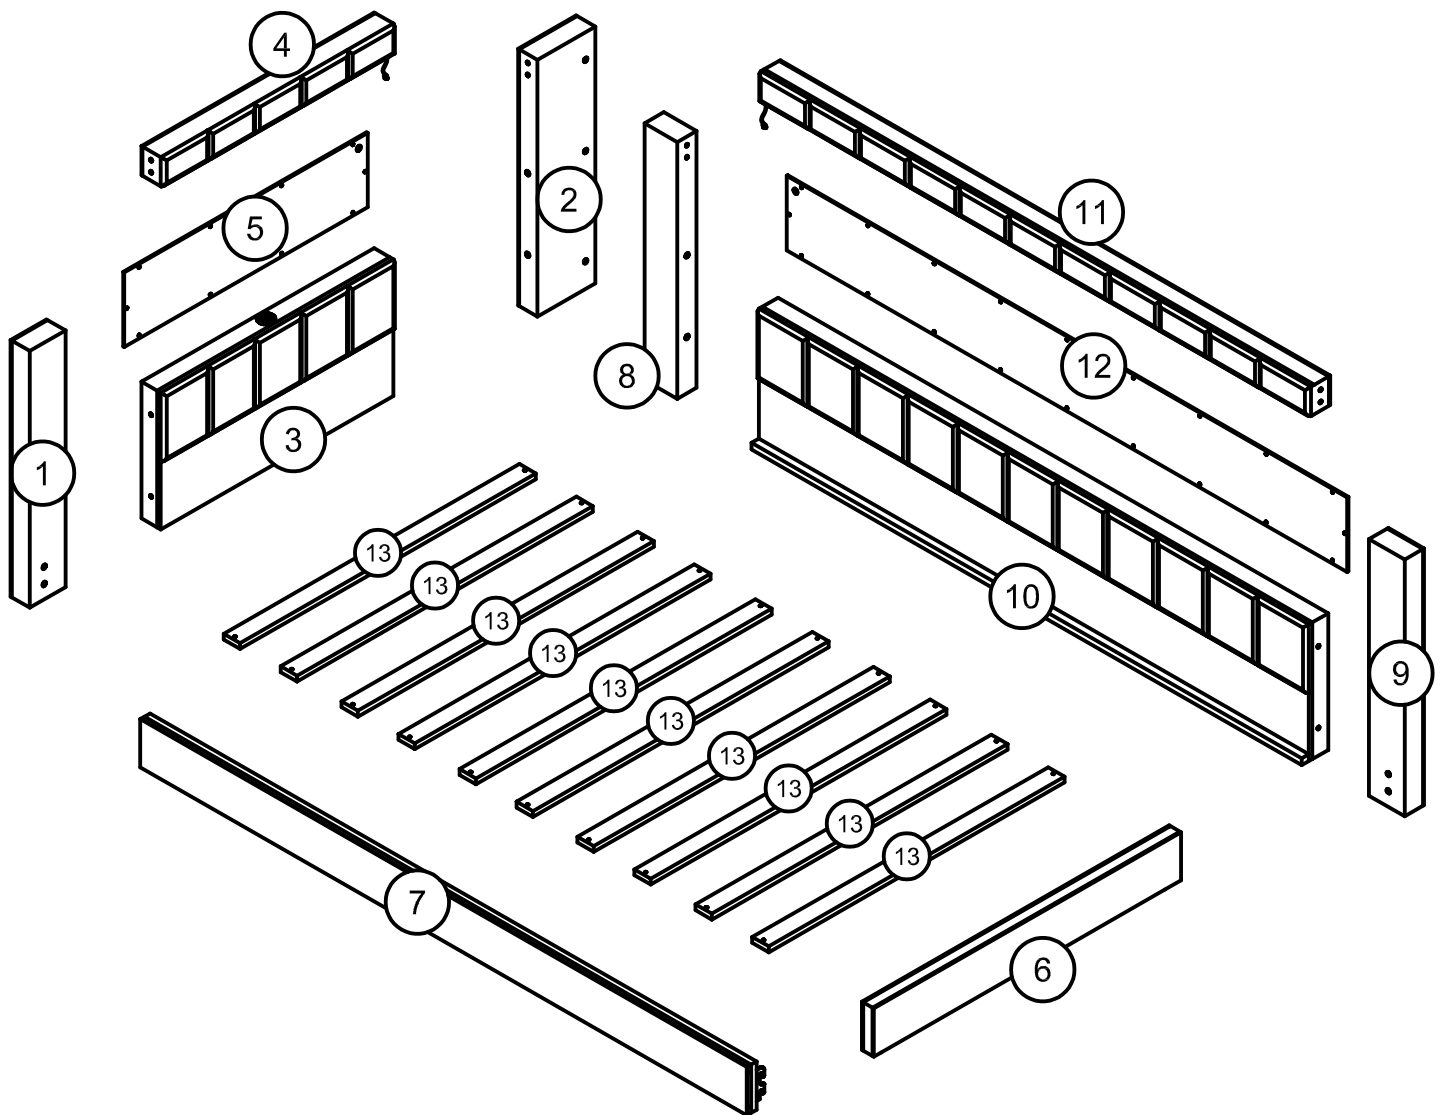

ASSEMBLY INSTRUCTIONS
N709P376248-N709P376249
INSTRUCTIONS DE MONTAGE
N709P376248-N709P376249

ASSEMBLY INSTRUCTIONS

INSTRUCTIONS DE MONTAGE

Part List (N709P376248)

Liste des pièces(N709P376248)

<p>4</p>  <p>Headboard 1 pc Tête de lit</p>	<p>5</p>  <p>Panel 1 pc Panneau</p>	<p>7</p>  <p>Side Rails 1 pc Rails latéraux</p>
<p>8</p>  <p>Side bed leg 1 pc Pied de lit latéral</p>	<p>11</p>  <p>Side mattress 1 pc Matelas latéral</p>	<p>12</p>  <p>Panel 1 pc Panneau</p>

Part List (N709P376249)

Liste des pièces(N709P376249)

<p>1</p>  <p>Headboard Leg 1 pc Pied de tête de lit</p>	<p>2</p>  <p>Headboard Leg 1 pc Pied de tête de lit</p>	<p>3</p>  <p>Headboard 1 pc Tête de lit</p>
<p>6</p>  <p>Footboard 1 pc Marchepied</p>	<p>9</p>  <p>Side bed leg 1 pc Pied de lit latéral</p>	<p>10</p>  <p>Side mattress 1 pc Matelas latéral</p>
<p>13</p>  <p>Slats 10 pcs Lattes</p>		

Hardware List (N709P376248)

Liste du matériel (N709P376248)

<p>A</p>  <p>Plastic Feet(Ø50x40) 7 pcs Pieds en plastique (Ø50x40)</p>	<p>C</p>  <p>Allen Key 1 pc Clé Allen</p>	<p>D</p>  <p>Ø8 x 30 mm Wood dowel 8 pcs Ø8 x 30 mm Cheville en bois</p>
<p>E</p>  <p>1/4" x 50 mm Hex-Head bolts 3 pcs Boulons à tête hexagonale 1/4" x 50 mm</p>	<p>F</p>  <p>Steel Bracket 4 pcs Support en acier</p>	<p>G</p>  <p>M4 x 20 mm Wood Screws 16 pcs Vis à bois M4 x 20 mm</p>
<p>H</p>  <p>1/4" x 40 mm Hex-Head bolts 14 pcs Boulons à tête hexagonale 1/4" x 40 mm</p>	<p>K</p>  <p>Led extension cord 1 pc Rallonge led</p>	<p>L</p>  <p>M4 x 15 mm Wood Screws 30 pcs Vis à bois M4 x 15 mm</p>
<p>M</p>  <p>M4 x 30 mm Wood Screws 20 pcs Vis à bois M4 x 30 mm</p>	<p>P</p>  <p>A</p>  <p>B</p> <p>Fixed brace 2 set Attelle fixe 2 set</p>	

ÉTAPE 2: Suivant l'illustration ci-dessous :

H	D
	
4pcs	4pcs

STEP 3: Following below illustration:

ÉTAPE 3: Illustration ci-dessous :

G 	F 
8pcs	2pcs

STEP 4: Following below illustration:

ÉTAPE 4: Illustration ci-dessous :