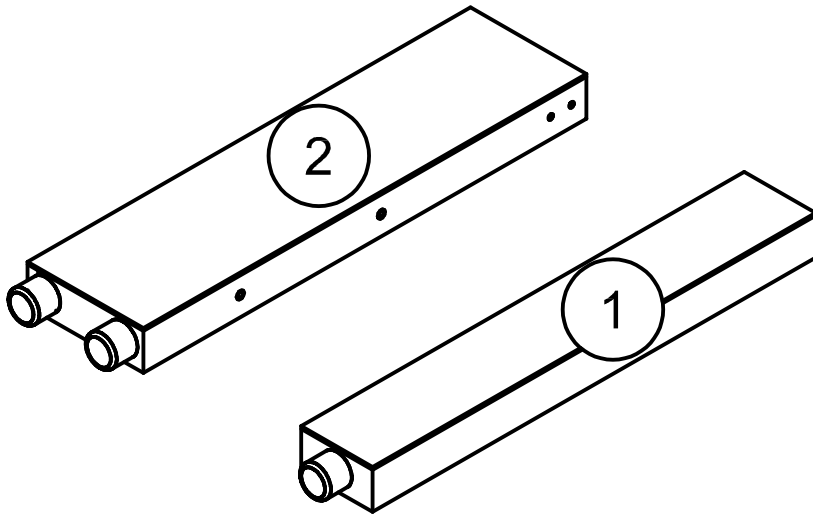

STEP 1: Following below illustration:

ÉTAPE 1: Suivant l'illustration ci-dessous :

A
7pcs