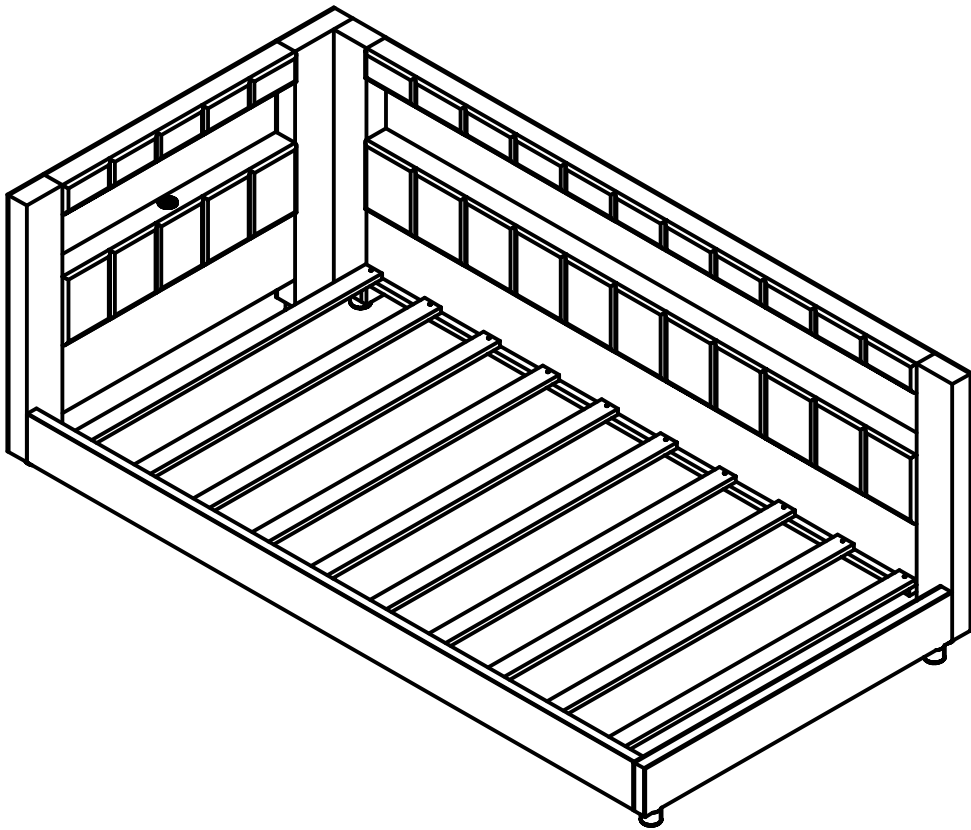

ASSEMBLY INSTRUCTIONS
N709P376248-N709P376249
INSTRUCTIONS DE MONTAGE
N709P376248-N709P376249

ASSEMBLY INSTRUCTIONS

INSTRUCTIONS DE MONTAGE

Part List (N709P376248)

Liste des pièces(N709P376248)

<p>4</p>  <p>Headboard 1 pc Tête de lit</p>	<p>5</p>  <p>Panel 1 pc Panneau</p>	<p>7</p>  <p>Side Rails 1 pc Rails latéraux</p>
<p>8</p>  <p>Side bed leg 1 pc Pied de lit latéral</p>	<p>11</p>  <p>Side mattress 1 pc Matelas latéral</p>	<p>12</p>  <p>Panel 1 pc Panneau</p>

Part List (N709P376249)

Liste des pièces(N709P376249)

<p>1</p>  <p>Headboard Leg 1 pc Pied de tête de lit</p>	<p>2</p>  <p>Headboard Leg 1 pc Pied de tête de lit</p>	<p>3</p>  <p>Headboard 1 pc Tête de lit</p>
<p>6</p>  <p>Footboard 1 pc Marchepied</p>	<p>9</p>  <p>Side bed leg 1 pc Pied de lit latéral</p>	<p>10</p>  <p>Side mattress 1 pc Matelas latéral</p>
<p>13</p>  <p>Slats 10 pcs Lattes</p>		