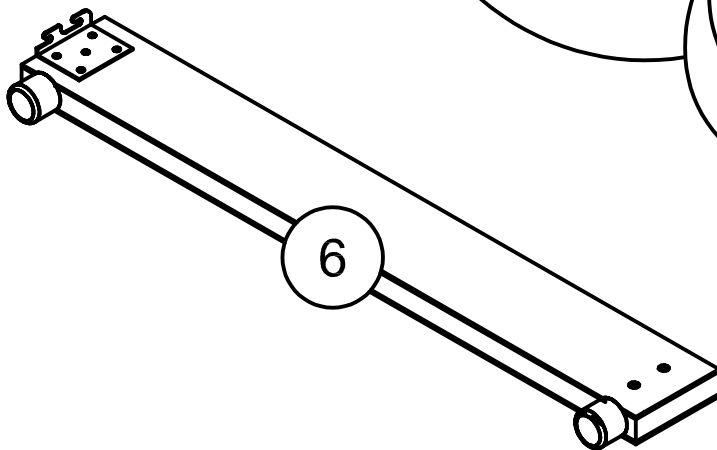

STEP 1: Following below illustration:

ÉTAPE 1: Suivant l'illustration ci-dessous :

A
7pcs