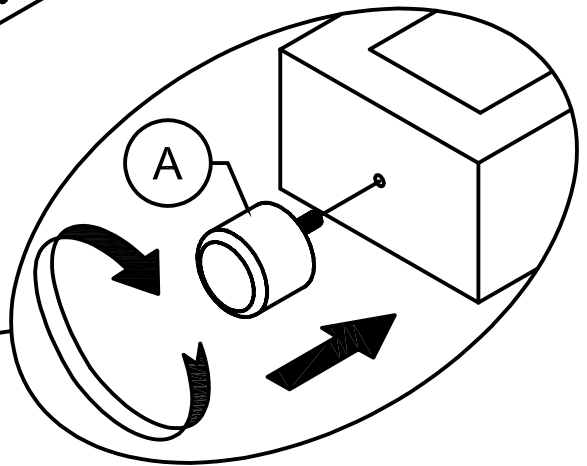

Hardware List (N709P376248)

Liste du matériel (N709P376248)

<p>A</p>  <p>Plastic Feet(Ø50x40) 7 pcs Pieds en plastique (Ø50x40)</p>	<p>C</p>  <p>Allen Key 1 pc Clé Allen</p>	<p>D</p>  <p>Ø8 x 30 mm Wood dowel 8 pcs Ø8 x 30 mm Cheville en bois</p>
<p>E</p>  <p>1/4" x 50 mm Hex-Head bolts 3 pcs Boulons à tête hexagonale 1/4" x 50 mm</p>	<p>F</p>  <p>Steel Bracket 4 pcs Support en acier</p>	<p>G</p>  <p>M4 x 20 mm Wood Screws 16 pcs Vis à bois M4 x 20 mm</p>
<p>H</p>  <p>1/4" x 40 mm Hex-Head bolts 14 pcs Boulons à tête hexagonale 1/4" x 40 mm</p>	<p>K</p>  <p>Led extension cord 1 pc Rallonge led</p>	<p>L</p>  <p>M4 x 15 mm Wood Screws 30 pcs Vis à bois M4 x 15 mm</p>
<p>M</p>  <p>M4 x 30 mm Wood Screws 20 pcs Vis à bois M4 x 30 mm</p>	<p>P</p>  <p>A</p>  <p>B</p> <p>Fixed brace 2 set Attelle fixe 2 set</p>	

Assembly Tools Required (Not Included)
Outils d'assemblage requis (non inclus)

STEP 1: Following below illustration:

ÉTAPE 1: Suivant l'illustration ci-dessous :

A

7pcs

STEP 2: Following below illustration:

ÉTAPE 2: Suivant l'illustration ci-dessous :

H	D
	
4pcs	4pcs

STEP 3: Following below illustration:

ÉTAPE 3: Illustration ci-dessous :

G 	F 
8pcs	2pcs

STEP 4: Following below illustration:

ÉTAPE 4: Illustration ci-dessous :