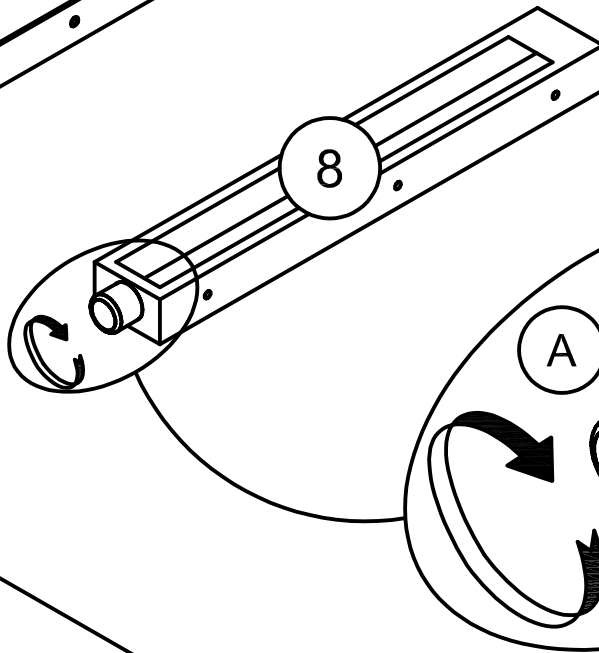

STEP 1: Following below illustration:

ÉTAPE 1: Suivant l'illustration ci-dessous :

A
7pcs