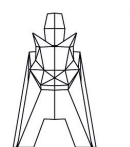

Weight: 4.04 Kg

34 - 13 1/2"

55
21 3/4"

63 - 24 3/4"

24
9 1/3"

Origami. Koneko
Origami. Koneko
44220

Finishes

finishes