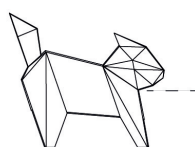

Weight: 4.04 Kg

34 - 13 1/2"

55
21 3/4"

63 - 24 3/4"

24
9 1/3"

Origami. Koneko
Origami. Koneko
44220

Finishes

finishes