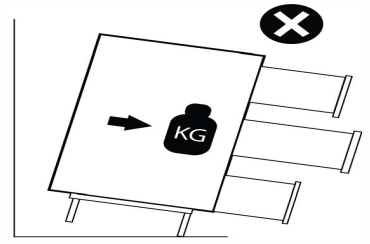

CONSOLE TABLE

MONTAJ KILAVUZU / ASSEMBLY MANUAL

AKSESUAR LİSTESİ / ACCESSORY LIST

A18 4x50  18x	A02 Minifix Gövde  4x	A03 Minifix Mil  4x	A22 Çekmece Rayı 25cm  1x	A10 3,5x18  8x
A16 Ø8 Dübel  4x	A33 5x70  4x	A07 Arkalık Çivisi  20x	A08 Safirmeşe Tapa 4x50  18x	A09 Safirmeşe Tapa Minifix  4x
				A38 Dekoratif Pul  4x

PARÇA KODLAMA / GENERAL VIEW

1

A18

2

A18

3

A18

4