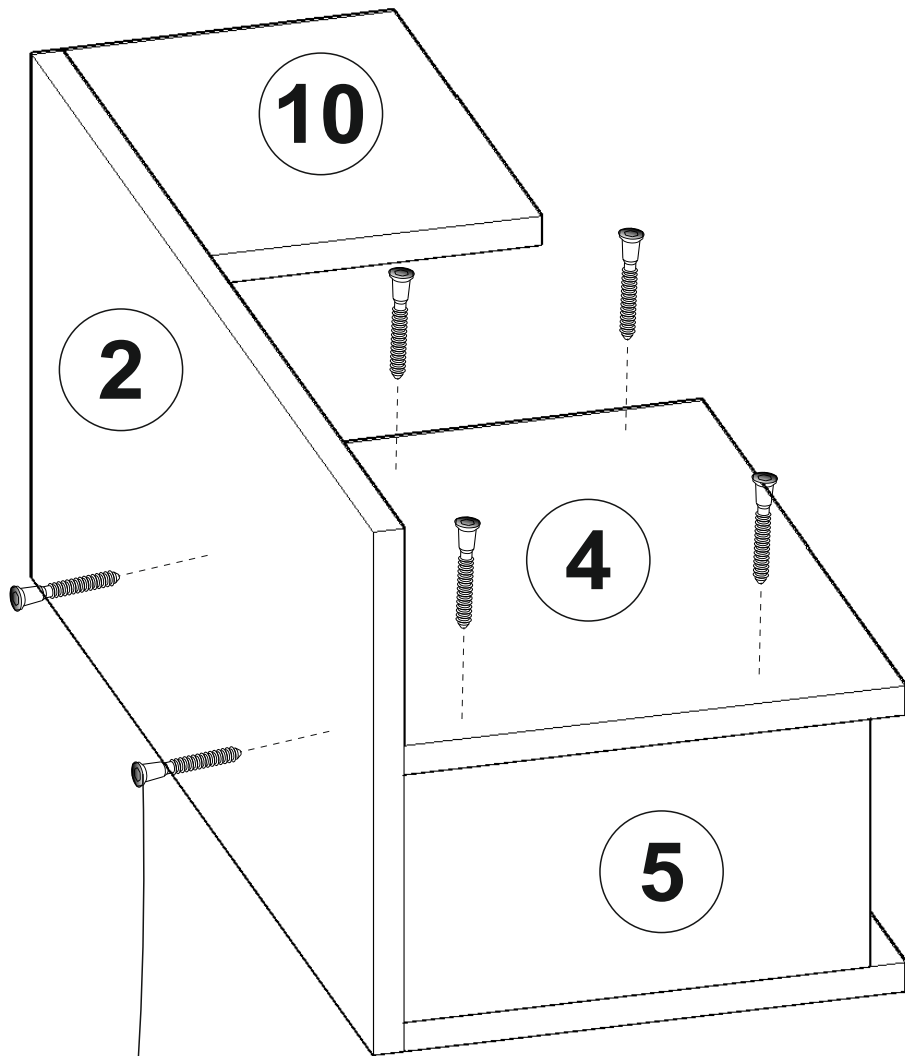

CONSOLE TABLE

MONTAJ KILAVUZU / ASSEMBLY MANUAL

AKSESUAR LİSTESİ / ACCESSORY LIST

A18 4x50  18x	A02 Minifix Gövde  4x	A03 Minifix Mil  4x	A22 Çekmece Rayı 25cm  1x	A10 3,5x18  8x
A16 Ø8 Dübel  4x	A33 5x70  4x	A07 Arkalık Çivisi  20x	A08 Safirmeşe Tapa 4x50  18x	A09 Safirmeşe Tapa Minifix  4x
				A38 Dekoratif Pul  4x

PARÇA KODLAMA / GENERAL VIEW

1

A18

2

A18

3

A18

4