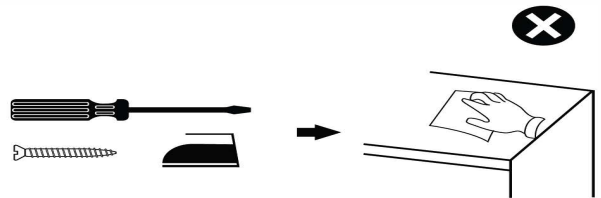

CONSOLE TABLE

MONTAJ KILAVUZU / ASSEMBLY MANUAL

AKSESUAR LİSTESİ / ACCESSORY LIST

A18 4x50  18x	A02 Minifix Gövde  4x	A03 Minifix Mil  4x	A22 Çekmece Rayı 25cm  1x	A10 3,5x18  8x
A16 Ø8 Dübel  4x	A33 5x70  4x	A07 Arkalık Çivisi  20x	A08 Safirmeşe Tapa 4x50  18x	A09 Safirmeşe Tapa Minifix  4x
				A38 Dekoratif Pul  4x