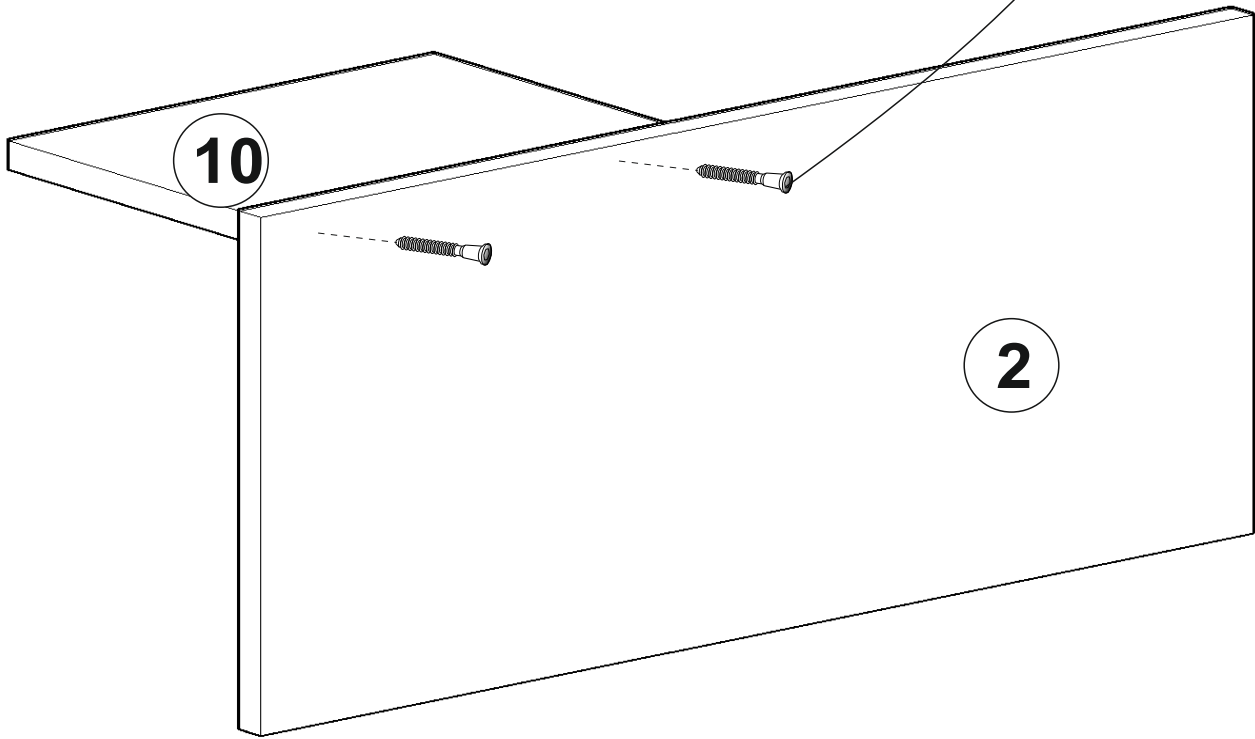

CONSOLE TABLE

MONTAJ KILAVUZU / ASSEMBLY MANUAL

AKSESUAR LİSTESİ / ACCESSORY LIST

A18 4x50  18x	A02 Minifix Gövde  4x	A03 Minifix Mil  4x	A22 Çekmece Rayı 25cm  1x	A10 3,5x18  8x
A16 Ø8 Dübel  4x	A33 5x70  4x	A07 Arkalık Çivisi  20x	A08 Safirmeşe Tapa 4x50  18x	A09 Safirmeşe Tapa Minifix  4x
				A38 Dekoratif Pul  4x

PARÇA KODLAMA / GENERAL VIEW

1

A18

2

A18

3

A18

4