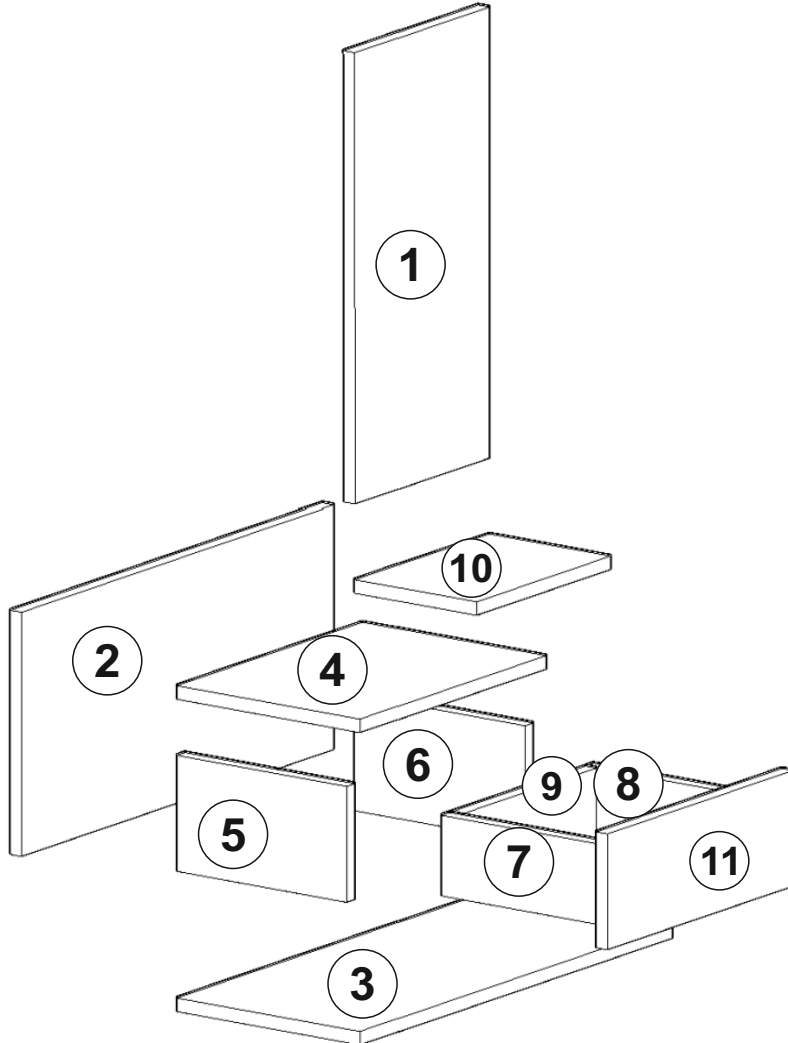

CONSOLE TABLE

MONTAJ KILAVUZU / ASSEMBLY MANUAL

AKSESUAR LİSTESİ / ACCESSORY LIST

A18 4x50  18x	A02 Minifix Gövde  4x	A03 Minifix Mil  4x	A22 Çekmece Rayı 25cm  1x	A10 3,5x18  8x
A16 Ø8 Dübel  4x	A33 5x70  4x	A07 Arkalık Çivisi  20x	A08 Safirmeşe Tapa 4x50  18x	A09 Safirmeşe Tapa Minifix  4x
				A38 Dekoratif Pul  4x

PARÇA KODLAMA / GENERAL VIEW

1

A18

2

A18

3

A18

4