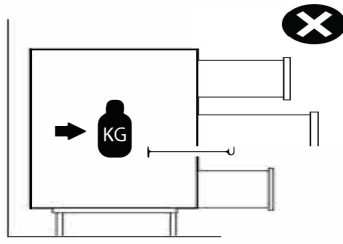

CONSOLE TABLE

MONTAJ KILAVUZU / ASSEMBLY MANUAL

AKSESUAR LİSTESİ / ACCESSORY LIST

A18 4x50  18x	A02 Minifix Gövde  4x	A03 Minifix Mil  4x	A22 Çekmece Rayı 25cm  1x	A10 3,5x18  8x
A16 Ø8 Dübel  4x	A33 5x70  4x	A07 Arkalık Çivisi  20x	A08 Safirmeşe Tapa 4x50  18x	A09 Safirmeşe Tapa Minifix  4x
				A38 Dekoratif Pul  4x

PARÇA KODLAMA / GENERAL VIEW

1

A18

2

A18

3

A18

4