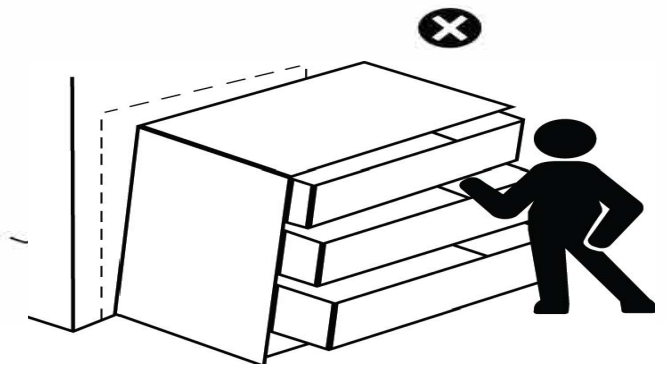

CONSOLE TABLE

MONTAJ KILAVUZU / ASSEMBLY MANUAL

AKSESUAR LİSTESİ / ACCESSORY LIST

A18 4x50  18x	A02 Minifix Gövde  4x	A03 Minifix Mil  4x	A22 Çekmece Rayı 25cm  1x	A10 3,5x18  8x
A16 Ø8 Dübel  4x	A33 5x70  4x	A07 Arkalık Çivisi  20x	A08 Safirmeşe Tapa 4x50  18x	A09 Safirmeşe Tapa Minifix  4x
				A38 Dekoratif Pul  4x

PARÇA KODLAMA / GENERAL VIEW

1

A18

2

A18

3

A18

4