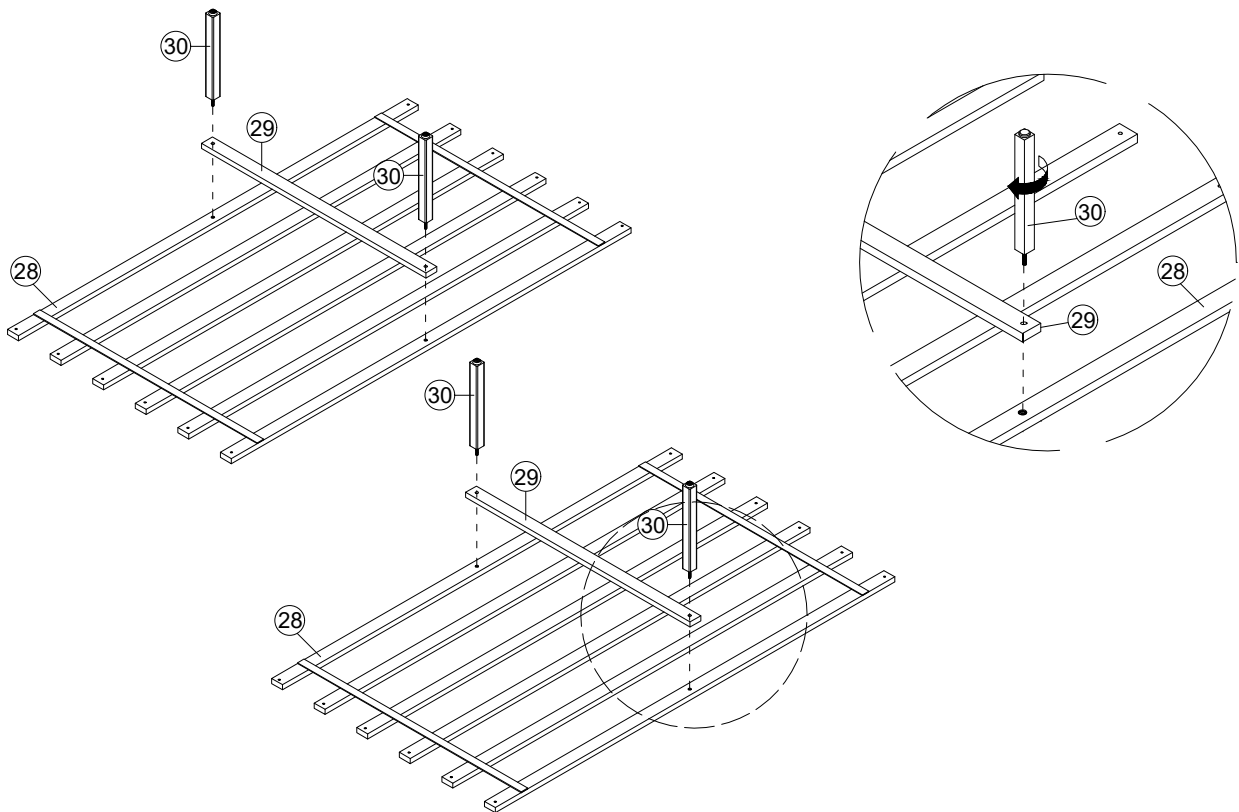

C	x4
JCBC M6x60MM	
F	x4
SPRING WASHER M6	
G	x4
FLAT WASHER M6x13MM	
J	x4
BARREL NUT M6 x 10 x 13MM	
K	x1
ALLEN KEY M4	

27