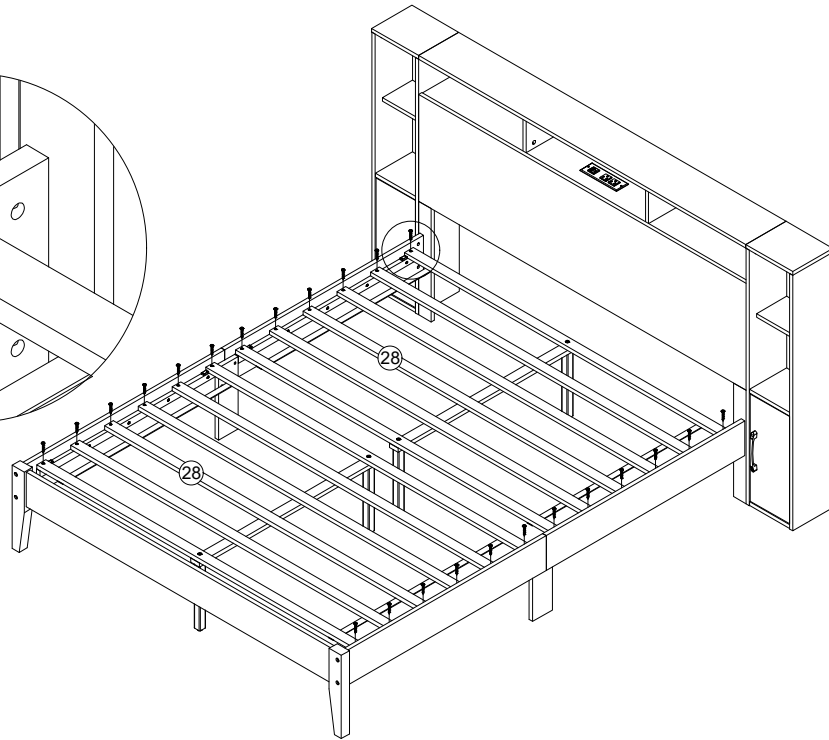

28

L	x24
V	x1
SCREW DRIVER	

29