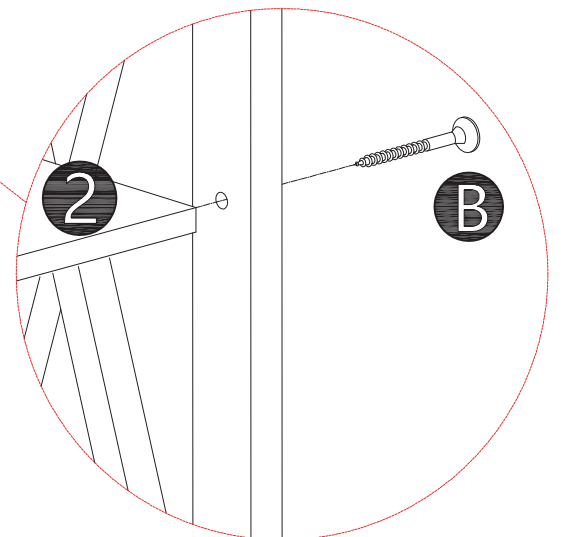

Screws & Tools / Schrauben und Werkzeuge / Vis et outils / Viti e utensili / Tornillos y Herramientas /

B	 <p style="text-align: right;">M5x50mm</p>	4
G	 <p style="text-align: right;">M6x40mm</p>	8
I	 <p style="text-align: right;">M6x50mm</p>	8
		1

Step 1

G

M6x40mm
8PCS

1PC

Step 1

Step 3

Step 4

M6x50mm
4PCS