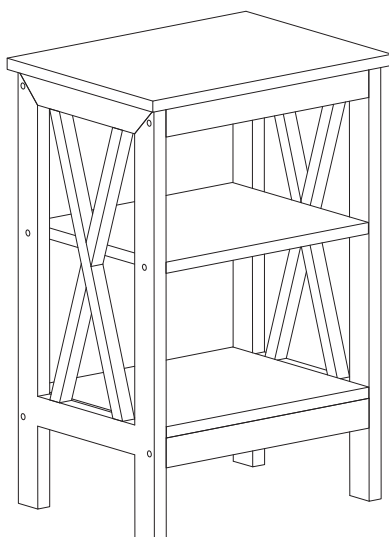

Item Description: Nachttisch