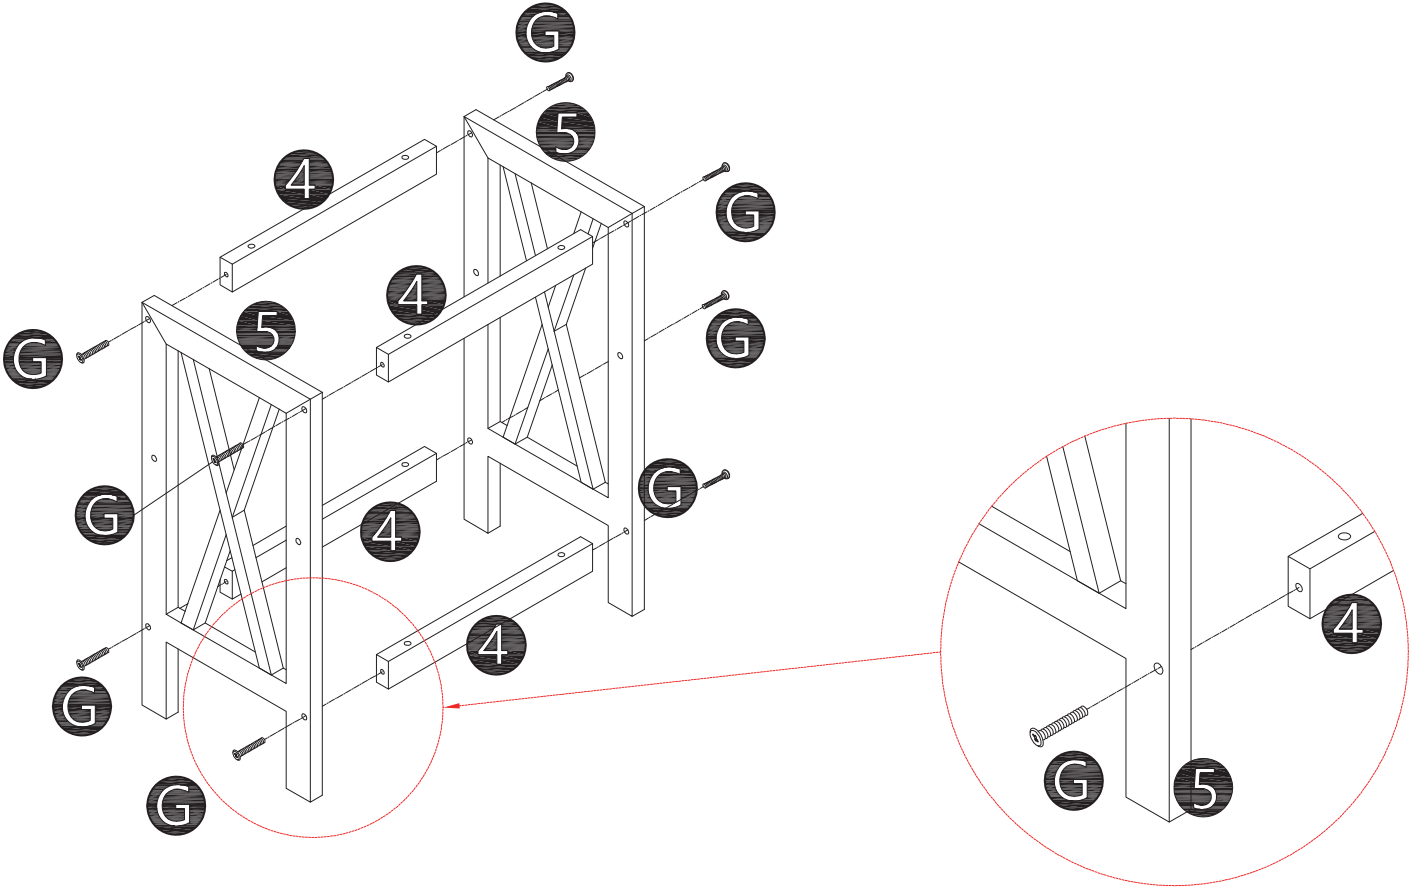

1	 <p style="text-align: right;">400×300mm</p>	1
2	 <p style="text-align: right;">339×280mm</p>	1
3	 <p style="text-align: right;">339×280mm</p>	1
4	 <p style="text-align: right;">20×40×340mm</p>	4
5	 <p style="text-align: right;">584×280mm</p>	2

Screws & Tools / Schrauben und Werkzeuge / Vis et outils / Viti e utensili / Tornillos y Herramientas /

B	 <p style="text-align: right;">M5x50mm</p>	4
G	 <p style="text-align: right;">M6x40mm</p>	8
I	 <p style="text-align: right;">M6x50mm</p>	8
		1

Step 1

G

M6x40mm
8PCS

1PC

Step 1

Step 3

Step 4

M6x50mm
4PCS