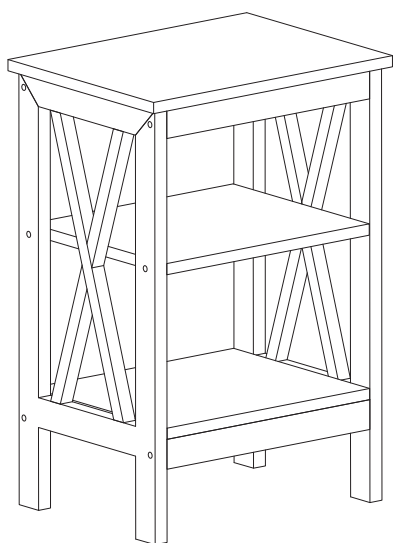

Item Description: Table de nuit