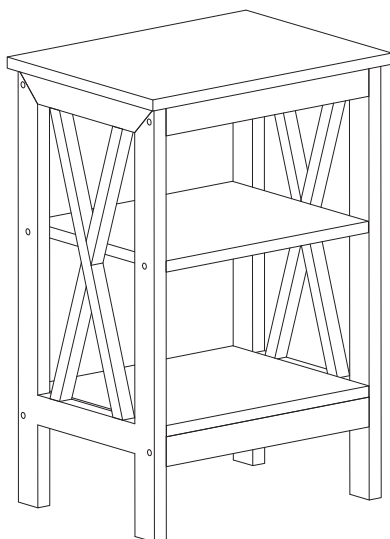

Trouble shooting:

We run our own manufacturer, so rest assured about the quality consistency.

Item Description: Night Stand

Montageanleitung

Tipp!

ÜBERPRÜFEN Sie alle in dieser Anleitung aufgeführten Komponenten und Schrauben, bevor Sie die Bauteile zusammenbauen. Sollte ein Bauteil fehlen, kontaktieren Sie uns unter um Ersatz zu erhalten.