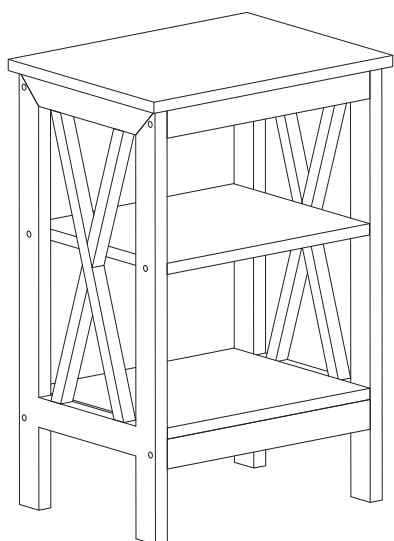

Descrizione dell'articolo: Comodino