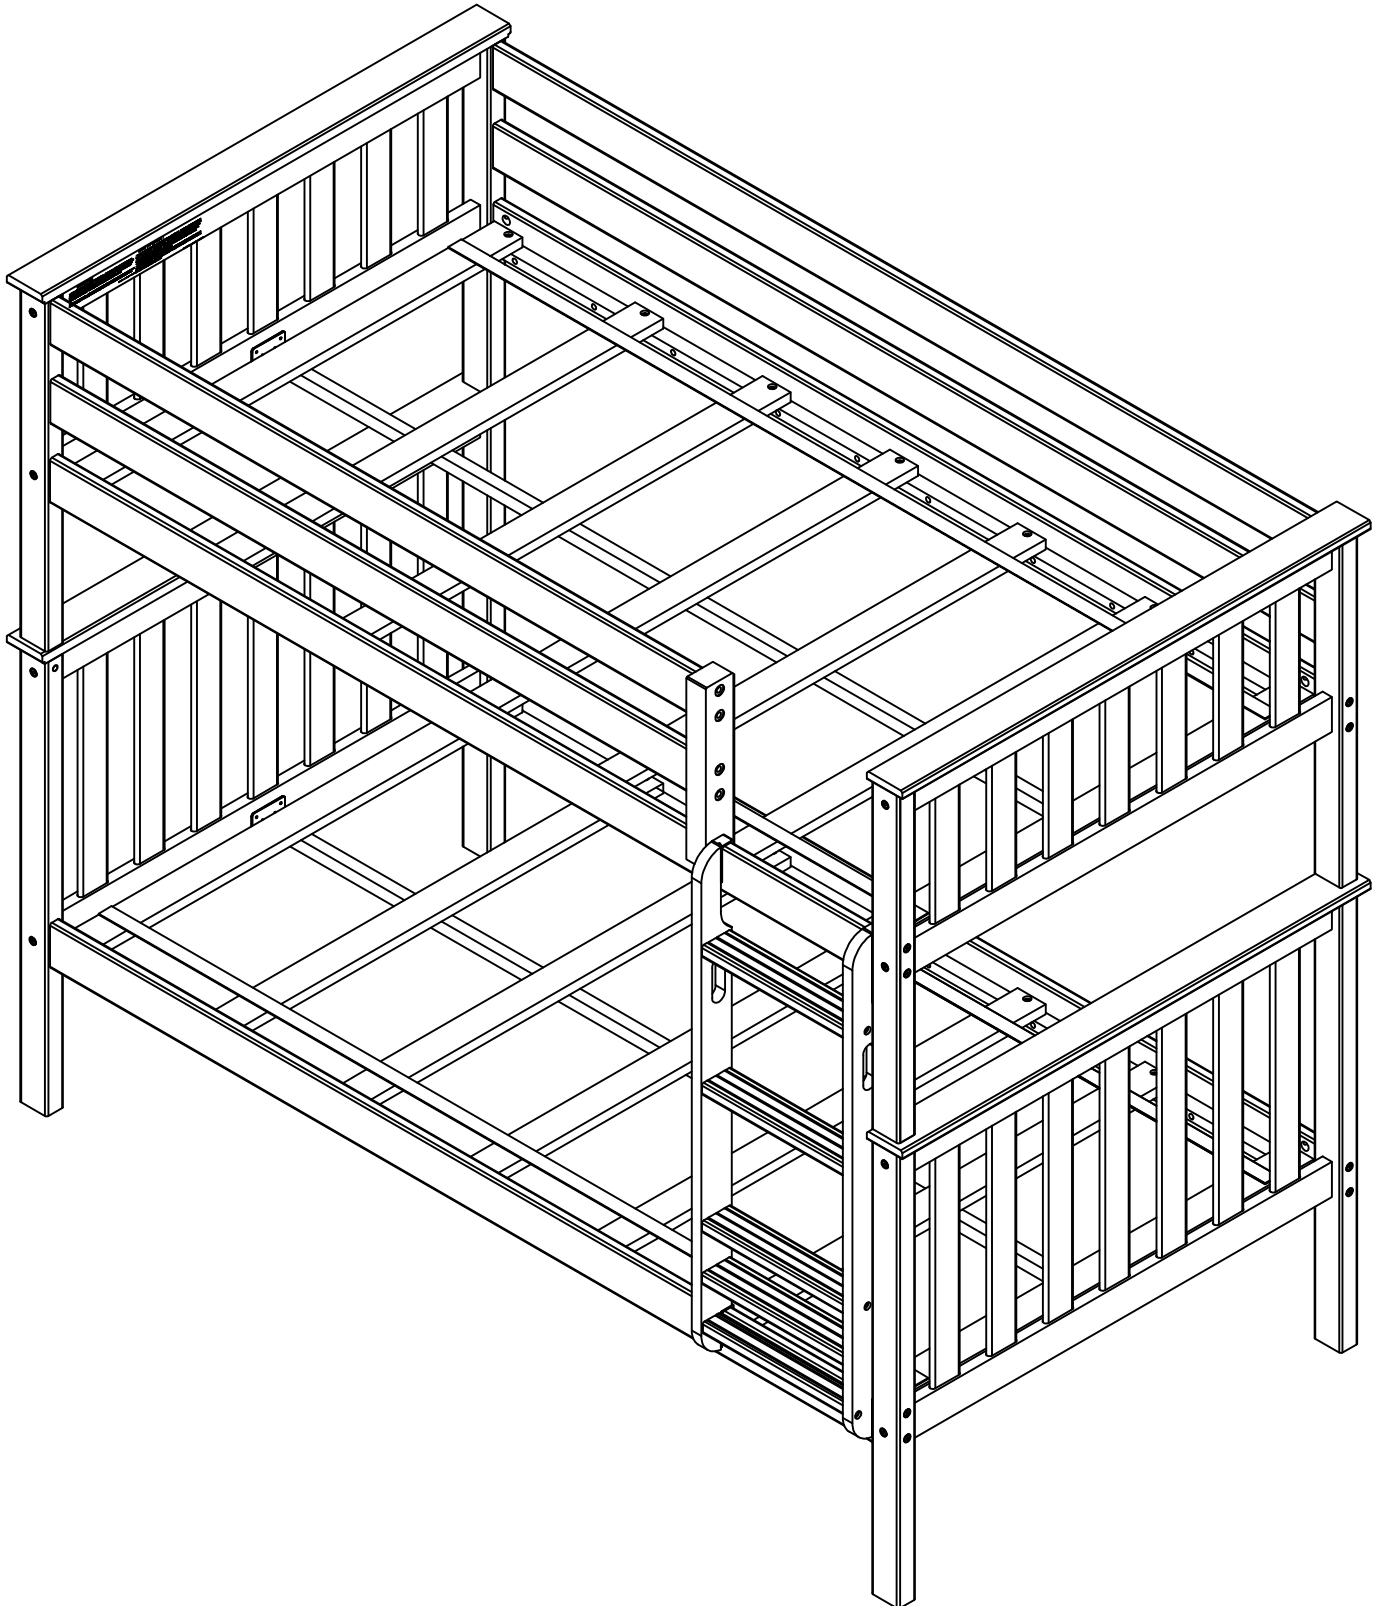

TWIN/TWIN BUNK
LIT JUMEAUX SUPERPOSÉS
CAMA CUCHETA (TWIN/TWIN)

TWIN/TWIN BUNK LIT JUMEAUX SUPERPOSÉS CAMA CUCHETA (TWIN/TWIN)

20008 (M8*110mm)

16x

20336 (M6*60mm)

6x

20006 (M8*60mm)

20x