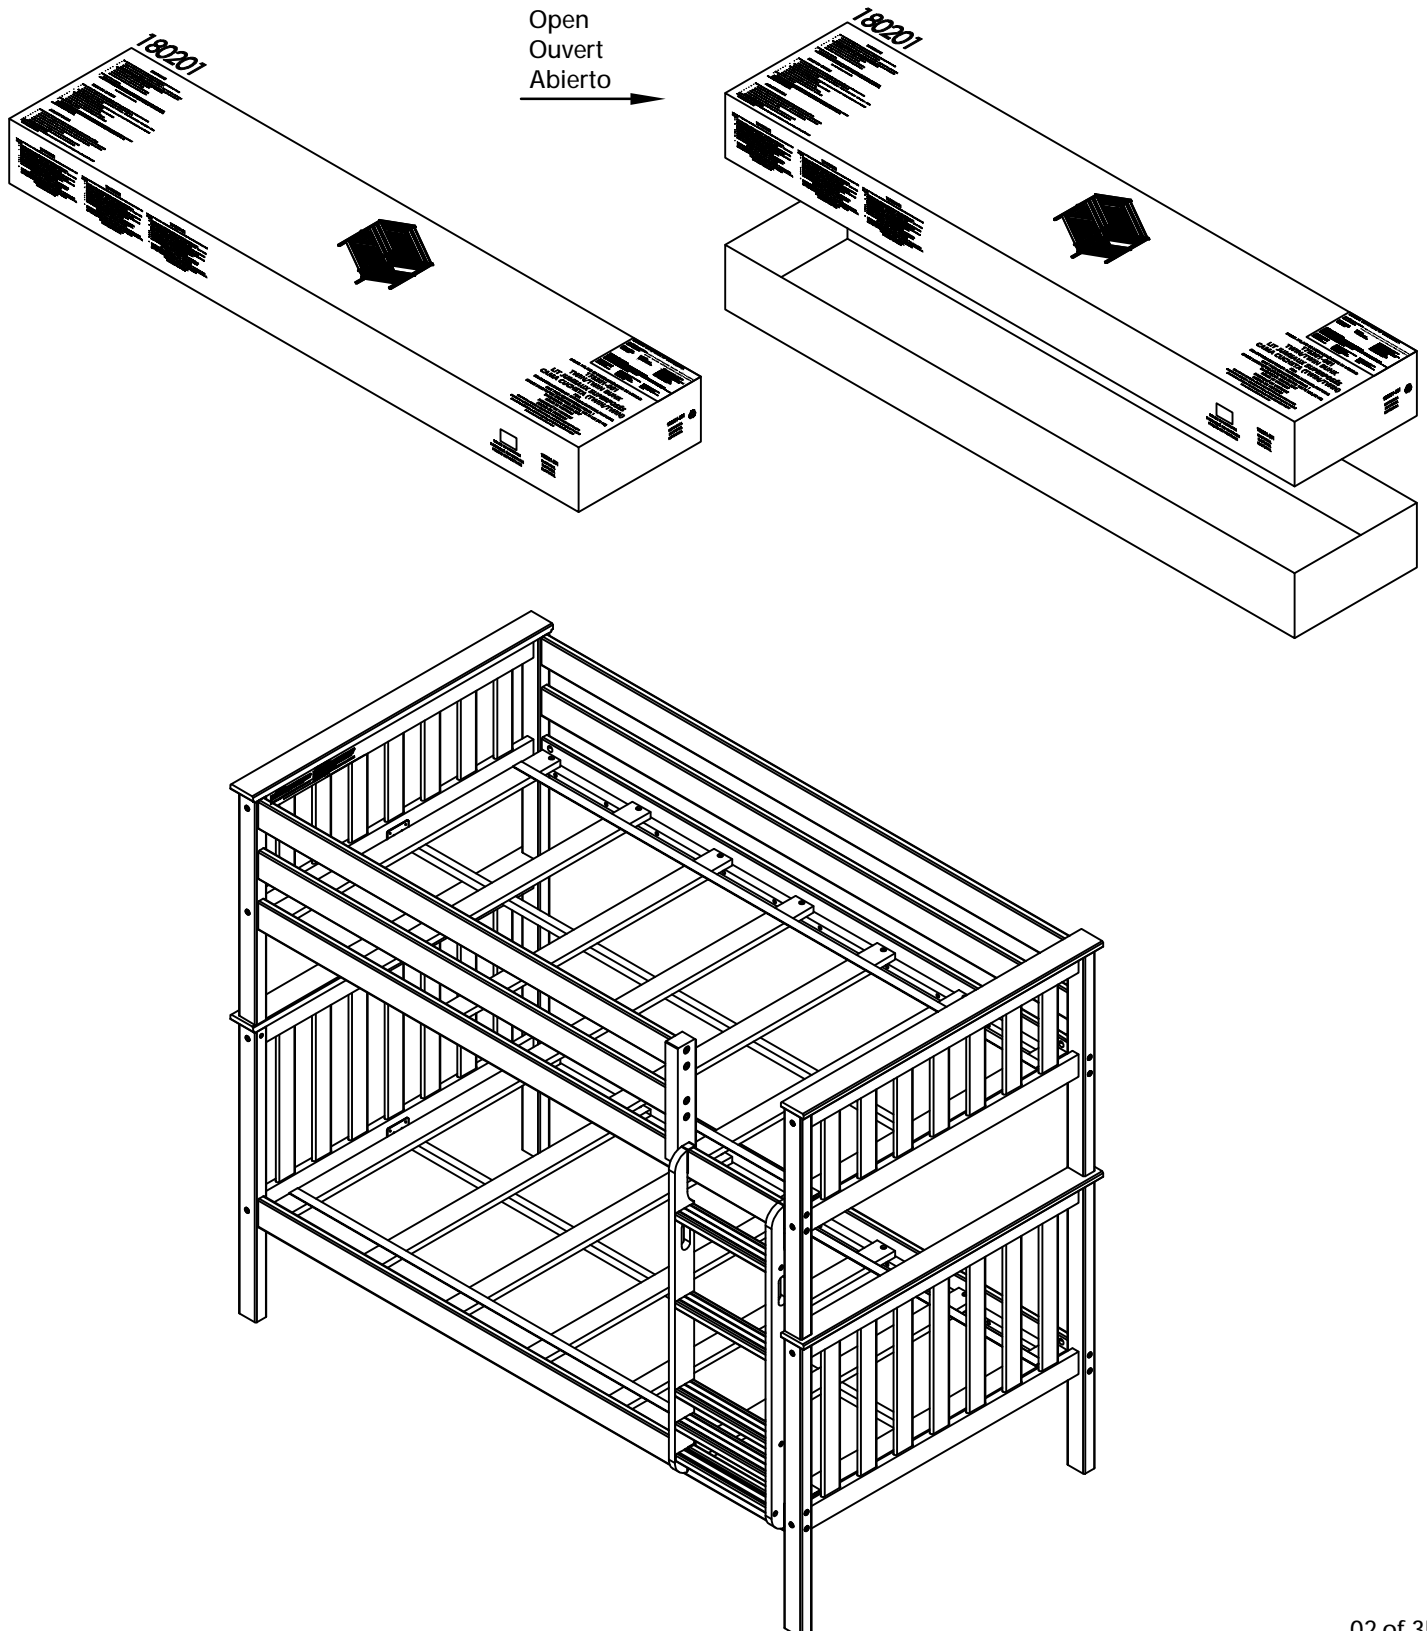

TWIN/TWIN BUNK
LIT JUMEAUX SUPERPOSÉS
CAMA CUCHETA (TWIN/TWIN)

TWIN/TWIN BUNK LIT JUMEAUX SUPERPOSÉS CAMA CUCHETA (TWIN/TWIN)

20008 (M8*110mm)

16x

20336 (M6*60mm)

6x

20006 (M8*60mm)

20x