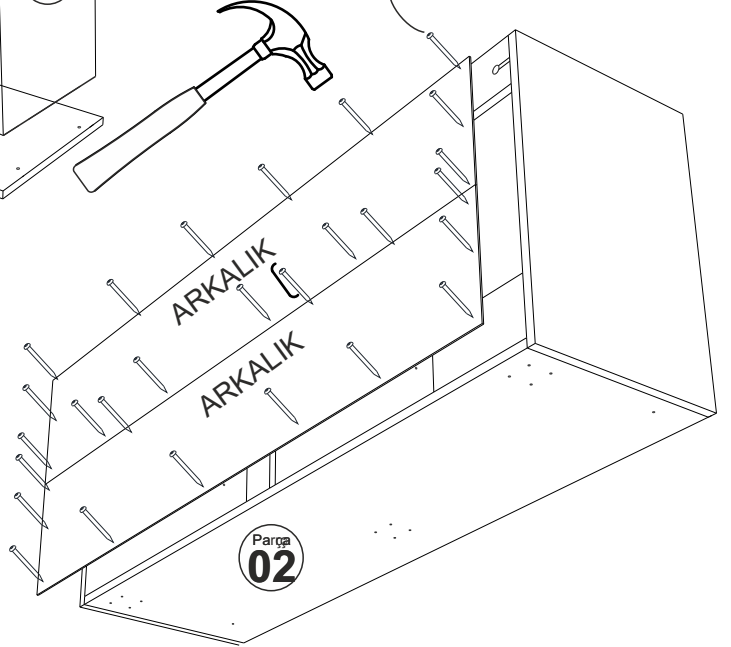

Parça
01

Parça
03

Parça
05

Parça
04

Parça
02

A09

4x50 YH8 VİDA

Arkalık Çivisi