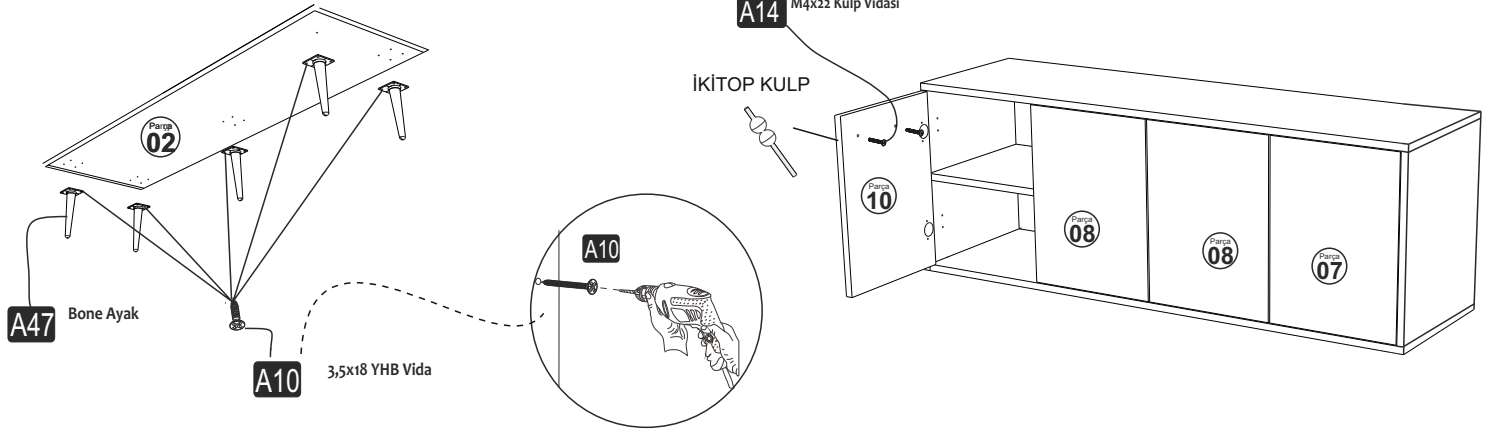

TEAN KONSOL-KB150

AKSESUAR LİSTESİ / Accessory List

A47 Bone Ayak 5x	A10 3,5x18 YHB Vida 20x	A45 İKİTOP KULP 4X	A14 M4x22 Kulp Vidası 8x