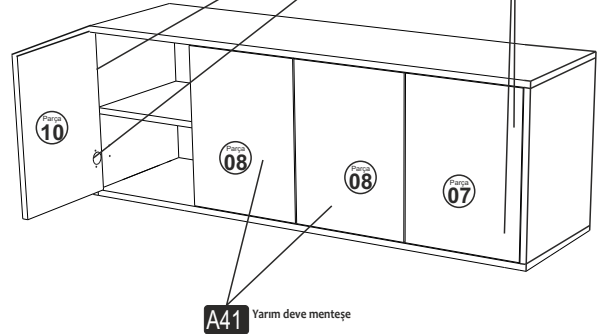

TEAN KONSOL-KB150

This unit should be assembled by two persons
Bu modül iki kişi tarafından kurulmalıdır.

AKSESUAR LİSTESİ / Accessory List

Bu modülün kurulumu için gerekli olan araçlar.
The necessary tools (not included)