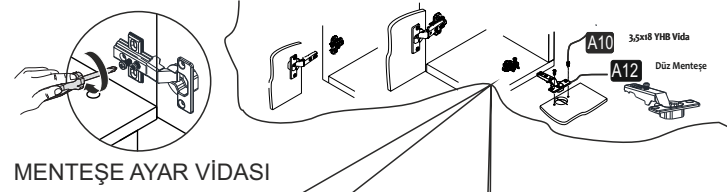

TEAN KONSOL-KB150

This unit should be assembled by two persons
Bu modül iki kişi tarafından kurulmalıdır.

AKSESUAR LİSTESİ / Accessory List

Bu modülün kurulumu için gerekli olan araçlar.
The necessary tools (not included)