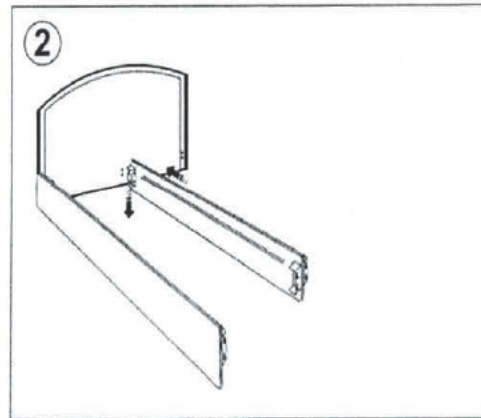

I Istruzioni per il montaggio

F Instructions de montage

RU Инструкция по монтажу

H Gennyesedés utasítások

Polsterbett-Gestoffeerde bed-Tapicerowane łózko-Tapıtate pat-Upholstered bed-Мягкая кровать-yatak kapitone-Letto imbottito-Lit rembourré
Čalunené posteľ čalunené posteľ kárpitovaný ágy

ab Größe 160cm mit Mittelteil

from size 160 cm with middle part, fra størrelse 160 cm med midterste del, à partir de la taille 160 cm avec partie médiane dalla misura 160 cm con la parte centrale, vanaf maat 160 cm met middenstuk, od rozmiaru 160 cm z częścią środkową, från storlek 160 cm med mittdel, desde tamaño 160 cm con parte media, od velikosti 160 cm se střední částí, orta kısmı ile 160 cm ebadından, 160 cm-től középén