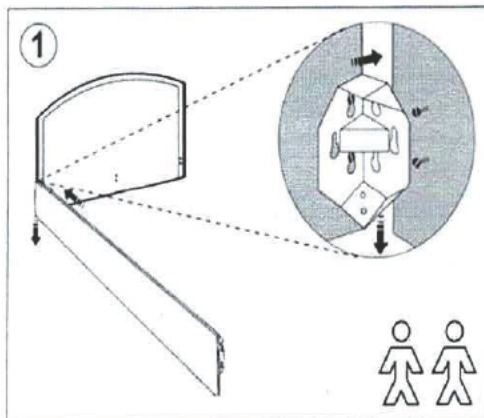

I Istruzioni per il montaggio

F Instructions de montage

RU Инструкция по монтажу

H Gennyesedés utasítások

Polsterbett-Gestoffeerde bed-Tapicerowane łózko-Tapıtate pat-Upholstered bed-Мягкая кровать-yatak kapitone-Letto imbottito-Lit rembourré
Čalunené posteľ čalunené posteľ kárpitovaný ágy

ab Größe 160cm mit Mittelteil

from size 160 cm with middle part, fra størrelse 160 cm med midterste del, à partir de la taille 160 cm avec partie médiane dalla misura 160 cm con la parte centrale, vanaf maat 160 cm met middenstuk, od rozmiaru 160 cm z częścią środkową, från storlek 160 cm med mittdel, desde tamaño 160 cm con parte media, od velikosti 160 cm se střední částí, orta kısmı ile 160 cm ebadından, 160 cm-től középén