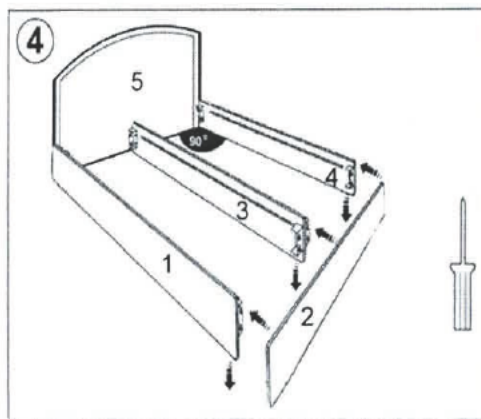

I Istruzioni per il montaggio

F Instructions de montage

RU Инструкция по монтажу

H Gennyesedés utasítások

Polsterbett-Gestoffeerde bed-Tapicerowane łózko-Tapıtate pat-Upholstered bed-Мягкая кровать-yatak kapitone-Letto imbottito-Lit rembourré
Čalunené posteľ čalunené posteľ kárpitovaný ágy

ab Größe 160cm mit Mittelteil

from size 160 cm with middle part, fra størrelse 160 cm med midterste del, à partir de la taille 160 cm avec partie médiane dalla misura 160 cm con la parte centrale, vanaf maat 160 cm met middenstuk, od rozmiaru 160 cm z częścią środkową, från storlek 160 cm med mittdel, desde tamaño 160 cm con parte media, od velikosti 160 cm se střední částí, orta kısmı ile 160 cm ebadından, 160 cm-től középén

Все предварительно собранные винты

minden előszerelt csavar

všetchny Předmontované šrouby

všetky Predmontované skrutky

Bettgestell Lieferumfang:

Kopfteil, 2x Seitenteile, Fußteil

ab Größe 160cm mit Mittelteil