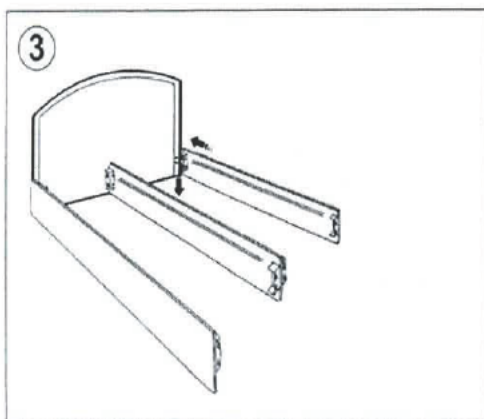

I Istruzioni per il montaggio

F Instructions de montage

RU Инструкция по монтажу

H Gennyesedés utasítások

Polsterbett-Gestoffeerde bed-Tapicerowane łózko-Tapıtate pat-Upholstered bed-Мягкая кровать-yatak kapitone-Letto imbottito-Lit rembourré
Čalunené posteľ čalunené posteľ kárpitovaný ágy

ab Größe 160cm mit Mittelteil

from size 160 cm with middle part, fra størrelse 160 cm med midterste del, à partir de la taille 160 cm avec partie médiane dalla misura 160 cm con la parte centrale, vanaf maat 160 cm met middenstuk, od rozmiaru 160 cm z częścią środkową, från storlek 160 cm med mittdel, desde tamaño 160 cm con parte media, od velikosti 160 cm se střední částí, orta kısmı ile 160 cm ebadından, 160 cm-től középén