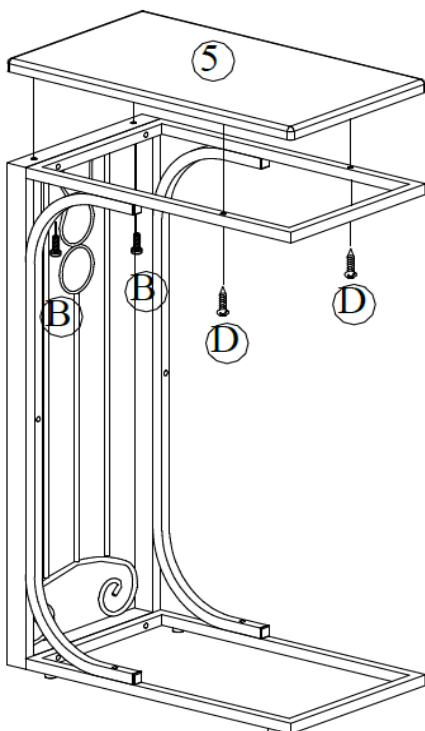

**TABLE D'APPOINT - DESSUS CAPPUCCINO / METAL
CHAMPAGNE**

**ACCENT TABLE - CAPPUCINO TOP / CHAMPAGNE
METAL**

**INSTRUCTIONS D'ASSEMBLAGE
ASSEMBLY INSTRUCTIONS**

IDENTIFICATION DES PIÈCES
PARTS IDENTIFICATION

1		CADRE DU CÔTÉ SIDE FRAME	1MC 1PC
2		CADRE DU DESSUS TOP FRAME	1MC 1PC
3		CADRE DU BAS BOTTOM FRAME	1MC 1PC
4		BARRE BAR	2MCX 2PCS
5		TABLETTE SHELF	1MC 1PC

IDENTIFICATION DES PIÈCES DE MONTAGE
HARDWARE IDENTIFICATION

A		Ø6MM X 20MM	4MCX 4PCS
B		Ø6MM X 25MM	2MCX 2PCS
C		Ø6MM X 30MM	6MCX 6PCS
D		Ø4MM X 25MM	2MCX 2PCS
E		Ø6MM	1MC 1PC

ÉTAPE / STEP 1

ÉTAPE / STEP 2

ÉTAPE / STEP 3

ÉTAPE / STEP 4