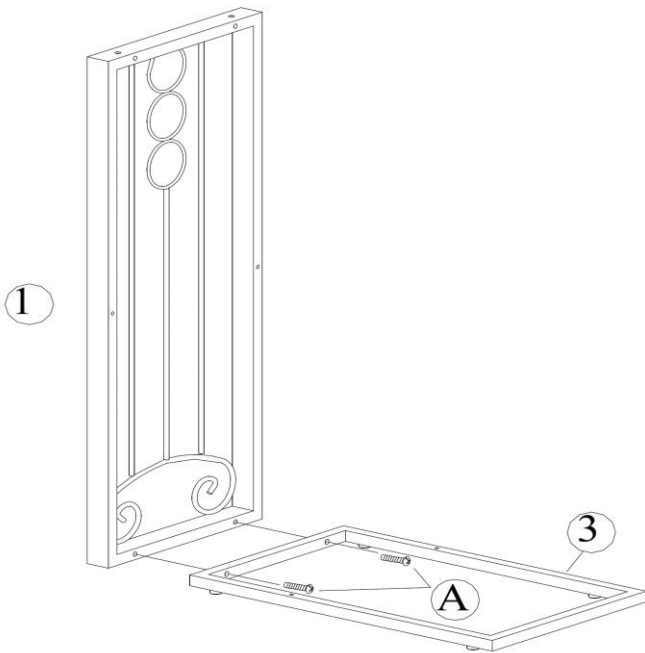

**TABLE D'APPOINT - DESSUS CAPPUCCINO / METAL
CHAMPAGNE**

**ACCENT TABLE - CAPPUCINO TOP / CHAMPAGNE
METAL**

**INSTRUCTIONS D'ASSEMBLAGE
ASSEMBLY INSTRUCTIONS**

IDENTIFICATION DES PIÈCES
PARTS IDENTIFICATION

1		CADRE DU CÔTÉ SIDE FRAME	1MC 1PC
2		CADRE DU DESSUS TOP FRAME	1MC 1PC
3		CADRE DU BAS BOTTOM FRAME	1MC 1PC
4		BARRE BAR	2MCX 2PCS
5		TABLETTE SHELF	1MC 1PC

IDENTIFICATION DES PIÈCES DE MONTAGE
HARDWARE IDENTIFICATION

A		Ø6MM X 20MM	4MCX 4PCS
B		Ø6MM X 25MM	2MCX 2PCS
C		Ø6MM X 30MM	6MCX 6PCS
D		Ø4MM X 25MM	2MCX 2PCS
E		Ø6MM	1MC 1PC

ÉTAPE / STEP 1

ÉTAPE / STEP 2

ÉTAPE / STEP 3

ÉTAPE / STEP 4