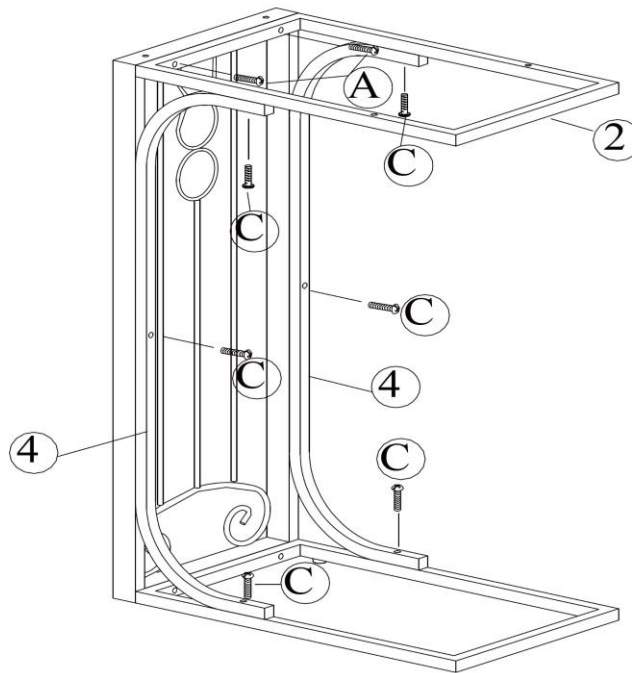

**TABLE D'APPOINT - DESSUS CAPPUCCINO / METAL
CHAMPAGNE**

**ACCENT TABLE - CAPPUCINO TOP / CHAMPAGNE
METAL**

**INSTRUCTIONS D'ASSEMBLAGE
ASSEMBLY INSTRUCTIONS**

IDENTIFICATION DES PIÈCES
PARTS IDENTIFICATION

1		CADRE DU CÔTÉ SIDE FRAME	1MC 1PC
2		CADRE DU DESSUS TOP FRAME	1MC 1PC
3		CADRE DU BAS BOTTOM FRAME	1MC 1PC
4		BARRE BAR	2MCX 2PCS
5		TABLETTE SHELF	1MC 1PC

IDENTIFICATION DES PIÈCES DE MONTAGE
HARDWARE IDENTIFICATION

A		Ø6MM X 20MM	4MCX 4PCS
B		Ø6MM X 25MM	2MCX 2PCS
C		Ø6MM X 30MM	6MCX 6PCS
D		Ø4MM X 25MM	2MCX 2PCS
E		Ø6MM	1MC 1PC

ÉTAPE / STEP 1

ÉTAPE / STEP 2

ÉTAPE / STEP 3

ÉTAPE / STEP 4