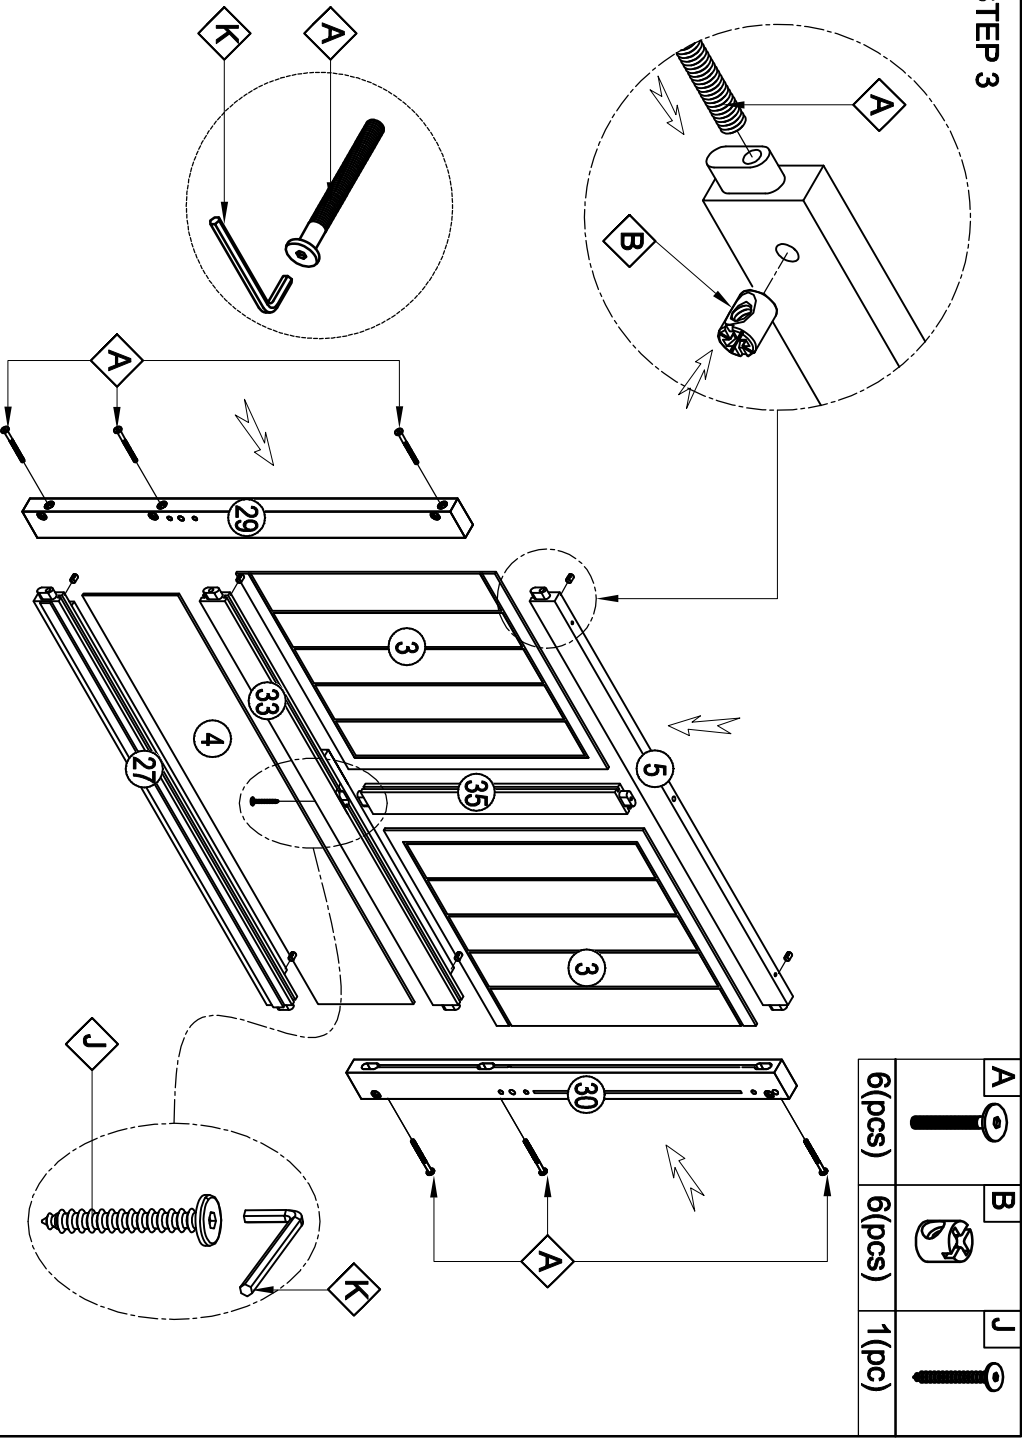

# Hardware List (Box 1 - WF307750)

<p><b>A</b></p>  <p>Ø1/4" x 100 mm Hex-Head bolts: 24pcs</p>	<p><b>B</b></p>  <p>Ø1/4" x 13 mm Horizontal-Hole bolts: 34pcs</p>	<p><b>C</b></p>  <p>Ø1/4" x 30 mm Hexagonal bolts catch wood: 12pcs</p>	<p><b>D</b></p>  <p>4 x 15 mm Wood Screws: 28pcs</p>
<p><b>E</b></p>  <p>Pat: 2pcs</p>	<p><b>F</b></p>  <p>Ø1/4" x 50 mm Hexagonal bolts catch wood: 20pcs</p>	<p><b>G</b></p>  <p>Ø1/4" x 80 mm Hex-Head bolts: 10pcs</p>	<p><b>H</b></p>  <p>Ø10 x 40 mm Wood dowel: 6pcs</p>
<p><b>I</b></p>  <p>Ø1/4" x 80 mm Hexagonal bolts catch wood: 2pcs</p>	<p><b>J</b></p>  <p>Ø1/4" x 60 mm Hexagonal bolts catch wood: 6pcs</p>	<p><b>K</b></p>  <p>Allen Key: 1pc</p>	<p><b>L</b></p>  <p>Cabinet Wood Box (left): 1pc</p>
<p><b>M</b></p>  <p>Cabinet Wood Box (right): 1pc</p>	<p><b>N</b></p>  <p>3 x 12 mm Wood Screws: 16pcs</p>	<p><b>O</b></p>  <p>4 x 30 mm Wood Screws: 54pcs</p>	<p><b>P</b></p>  <p>1pc</p>
<p><b>Q</b></p>  <p>Pat: 3pcs</p>	<p><b>R</b></p>  <p>Handles: 4pcs</p>	<p><b>S</b></p>  <p>M4 x 25 mm Hex-Head bolts: 4pcs</p>	<p><b>T</b></p>  <p>Wheels: 4pcs</p>
<p><b>V</b></p>  <p>WoodBar : 2pcs</p>	<p><b>V</b></p> 		

**Assembly Tools Required (Not Included)**

STEP 1

A	B	J
6(pcs)	6(pcs)	2(pcs)

STEP 2

A	B	J
6(pcs)	6(pcs)	2(pcs)

STEP 3

STEP 4

STEP 5