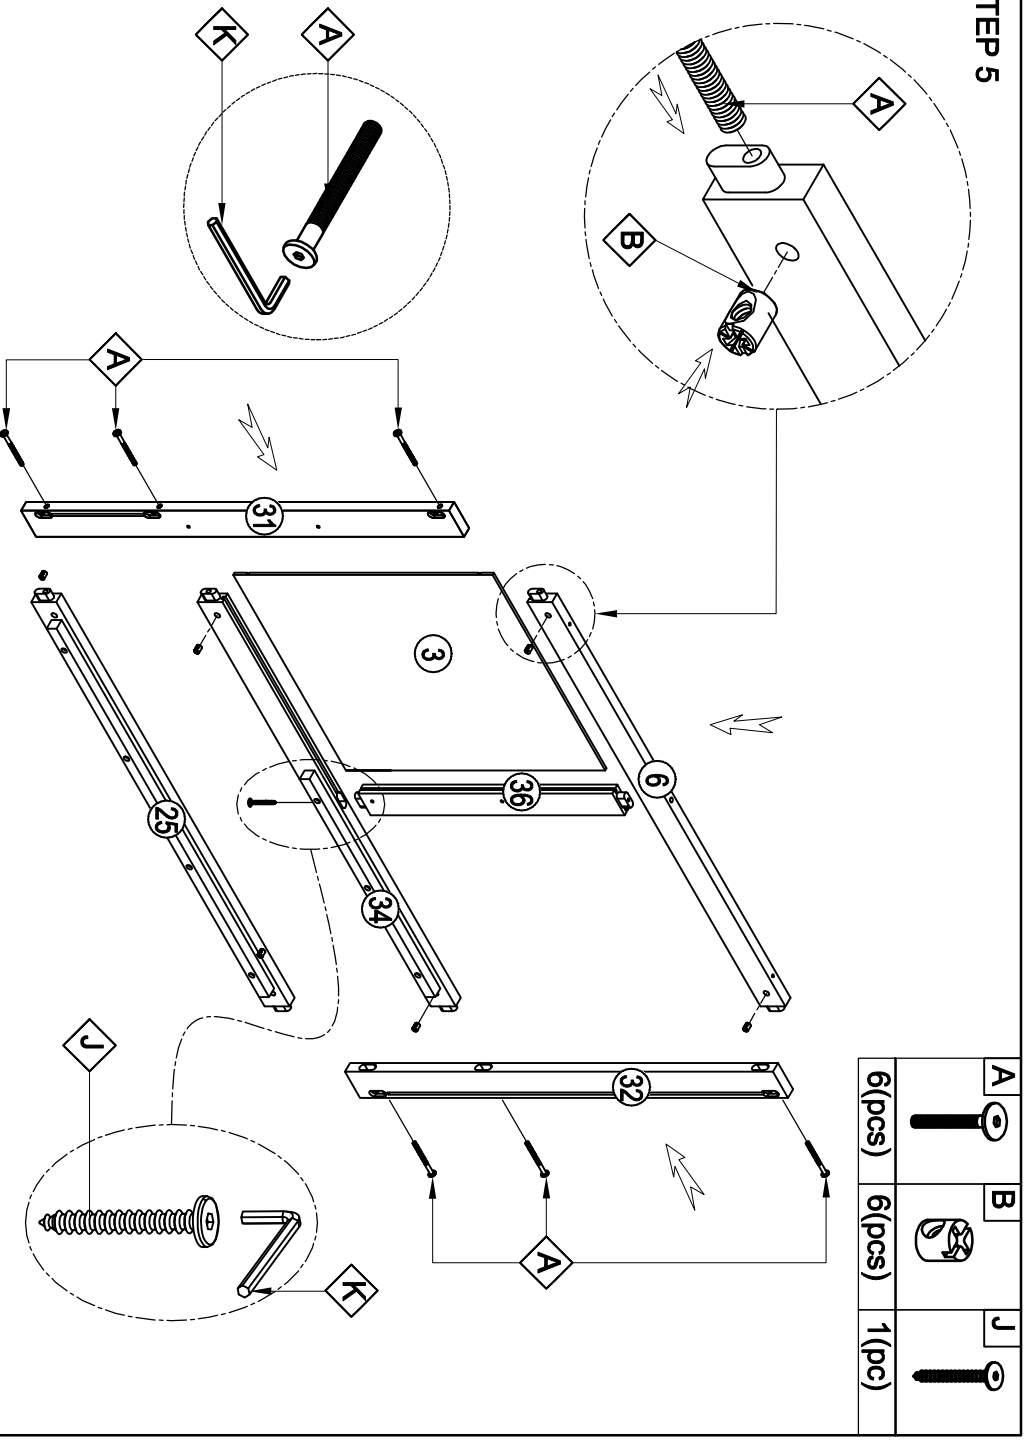

# Hardware List (Box 1 - WF307750)

<p><b>A</b></p>  <p>Ø1/4" x 100 mm Hex-Head bolts: 24pcs</p>	<p><b>B</b></p>  <p>Ø1/4" x 13 mm Horizontal-Hole bolts: 34pcs</p>	<p><b>C</b></p>  <p>Ø1/4" x 30 mm Hexagonal bolts catch wood: 12pcs</p>	<p><b>D</b></p>  <p>4 x 15 mm Wood Screws: 28pcs</p>
<p><b>E</b></p>  <p>Pat: 2pcs</p>	<p><b>F</b></p>  <p>Ø1/4" x 50 mm Hexagonal bolts catch wood: 20pcs</p>	<p><b>G</b></p>  <p>Ø1/4" x 80 mm Hex-Head bolts: 10pcs</p>	<p><b>H</b></p>  <p>Ø10 x 40 mm Wood dowel: 6pcs</p>
<p><b>I</b></p>  <p>Ø1/4" x 80 mm Hexagonal bolts catch wood: 2pcs</p>	<p><b>J</b></p>  <p>Ø1/4" x 60 mm Hexagonal bolts catch wood: 6pcs</p>	<p><b>K</b></p>  <p>Allen Key: 1pc</p>	<p><b>L</b></p>  <p>Cabinet Wood Box (left): 1pc</p>
<p><b>M</b></p>  <p>Cabinet Wood Box (right): 1pc</p>	<p><b>N</b></p>  <p>3 x 12 mm Wood Screws: 16pcs</p>	<p><b>O</b></p>  <p>4 x 30 mm Wood Screws: 54pcs</p>	<p><b>P</b></p>  <p>1pc</p>
<p><b>Q</b></p>  <p>Pat: 3pcs</p>	<p><b>R</b></p>  <p>Handles: 4pcs</p>	<p><b>S</b></p>  <p>M4 x 25 mm Hex-Head bolts: 4pcs</p>	<p><b>T</b></p>  <p>Wheels: 4pcs</p>
<p><b>V</b></p>  <p>WoodBar : 2pcs</p>	<p><b>V</b></p> 		

**Assembly Tools Required (Not Included)**

STEP 1

A	B	J
6(pcs)	6(pcs)	2(pcs)

STEP 2

A	B	J
6(pcs)	6(pcs)	2(pcs)

STEP 3

STEP 4

STEP 5

A		6(pcs)
B		6(pcs)
J		1(pc)

STEP 6

C		4(pcs)
---	--	--------

D

8(pcs)

E

2(pcs)

STEP 10