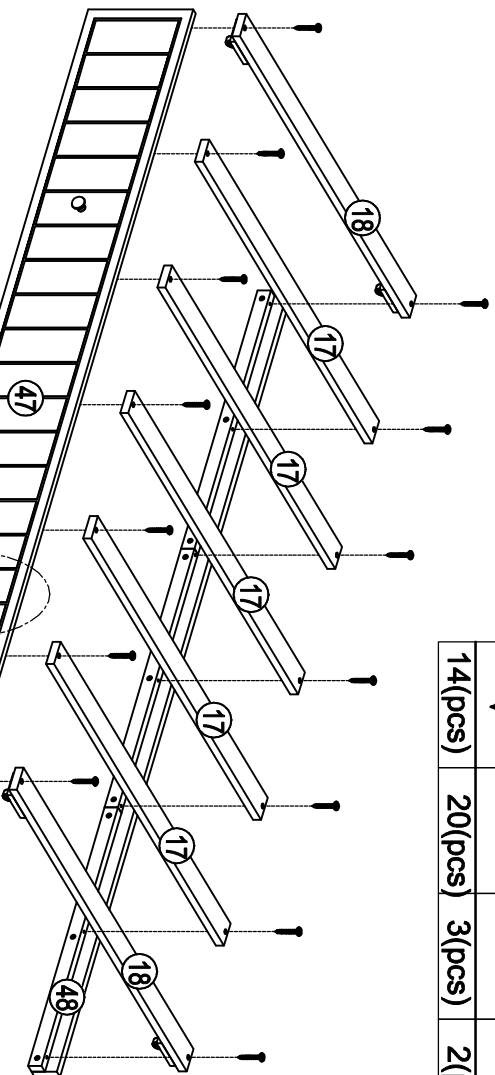

# Hardware List (Box 1 - WF307750)

<p><b>A</b></p>  <p>Ø1/4" x 100 mm Hex-Head bolts: 24pcs</p>	<p><b>B</b></p>  <p>Ø1/4" x 13 mm Horizontal-Hole bolts: 34pcs</p>	<p><b>C</b></p>  <p>Ø1/4" x 30 mm Hexagonal bolts catch wood: 12pcs</p>	<p><b>D</b></p>  <p>4 x 15 mm Wood Screws: 28pcs</p>
<p><b>E</b></p>  <p>Pat: 2pcs</p>	<p><b>F</b></p>  <p>Ø1/4" x 50 mm Hexagonal bolts catch wood: 20pcs</p>	<p><b>G</b></p>  <p>Ø1/4" x 80 mm Hex-Head bolts: 10pcs</p>	<p><b>H</b></p>  <p>Ø10 x 40 mm Wood dowel: 6pcs</p>
<p><b>I</b></p>  <p>Ø1/4" x 80 mm Hexagonal bolts catch wood: 2pcs</p>	<p><b>J</b></p>  <p>Ø1/4" x 60 mm Hexagonal bolts catch wood: 6pcs</p>	<p><b>K</b></p>  <p>Allen Key: 1pc</p>	<p><b>L</b></p>  <p>Cabinet Wood Box (left): 1pc</p>
<p><b>M</b></p>  <p>Cabinet Wood Box (right): 1pc</p>	<p><b>N</b></p>  <p>3 x 12 mm Wood Screws: 16pcs</p>	<p><b>O</b></p>  <p>4 x 30 mm Wood Screws: 54pcs</p>	<p><b>P</b></p>  <p>1pc</p>
<p><b>Q</b></p>  <p>Pat: 3pcs</p>	<p><b>R</b></p>  <p>Handles: 4pcs</p>	<p><b>S</b></p>  <p>M4 x 25 mm Hex-Head bolts: 4pcs</p>	<p><b>T</b></p>  <p>Wheels: 4pcs</p>
<p><b>V</b></p>  <p>WoodBar : 2pcs</p>	<p><b>V</b></p> 		

# STEP 12

C	I	L	M	N
4(pcs)	2(pcs)	1(pc)	1(pc)	14(pcs)
				

STEP 13

STEP 14

STEP 15

0

20(pcs)

# STEP 17

O	D	Q	R	S	T
14(pcs)	20(pcs)	3(pcs)	2(pcs)	2(pcs)	4(pcs)