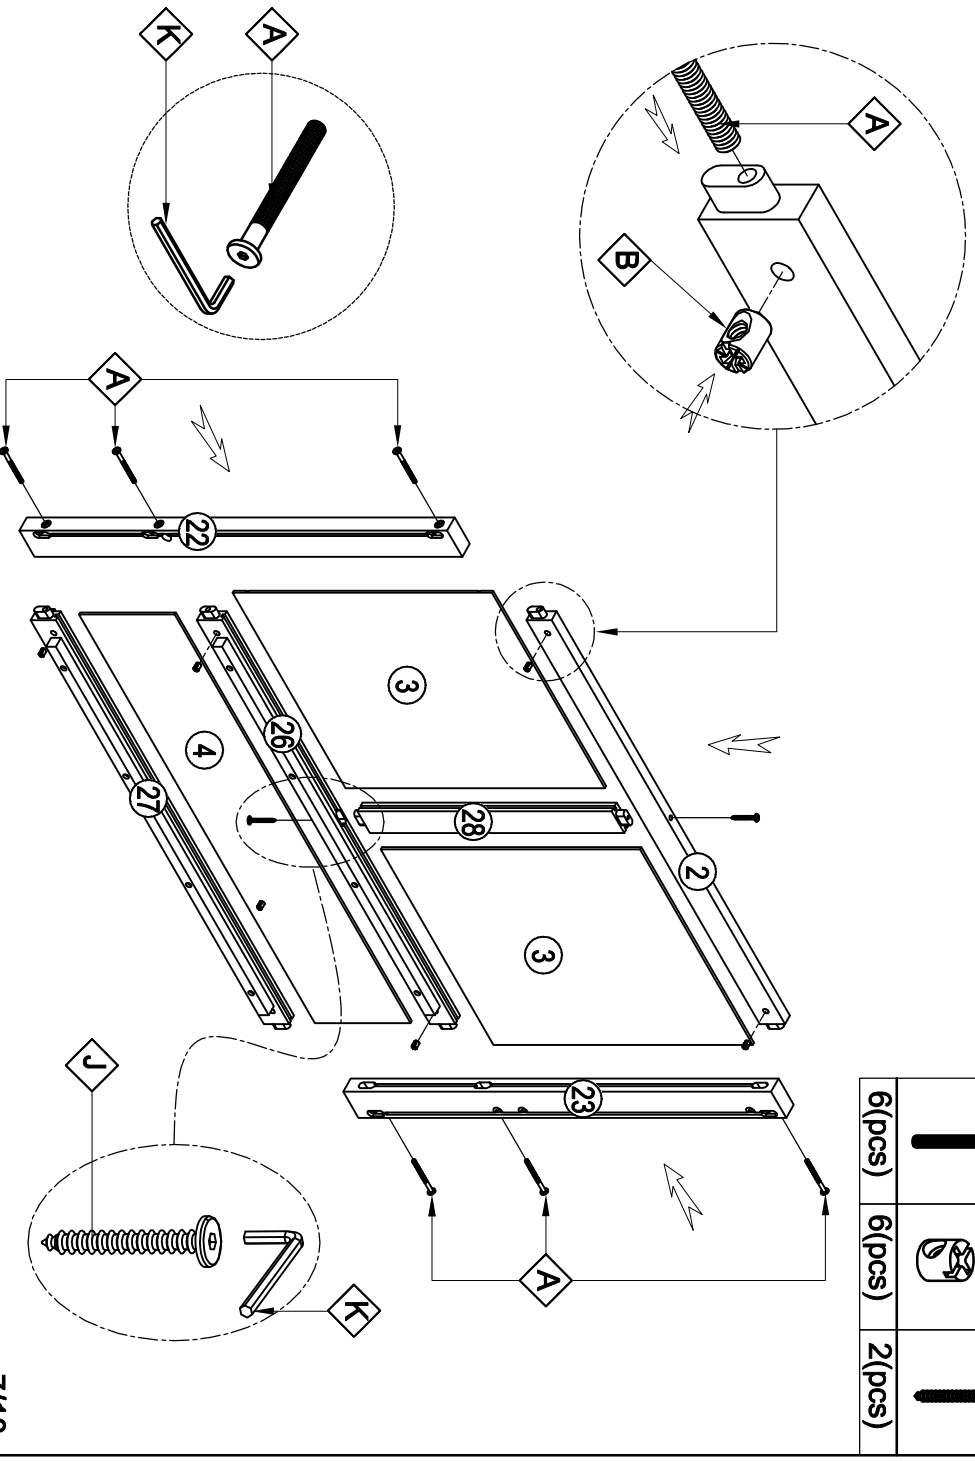

STEP 2

A	B	J
6(pcs)	6(pcs)	2(pcs)