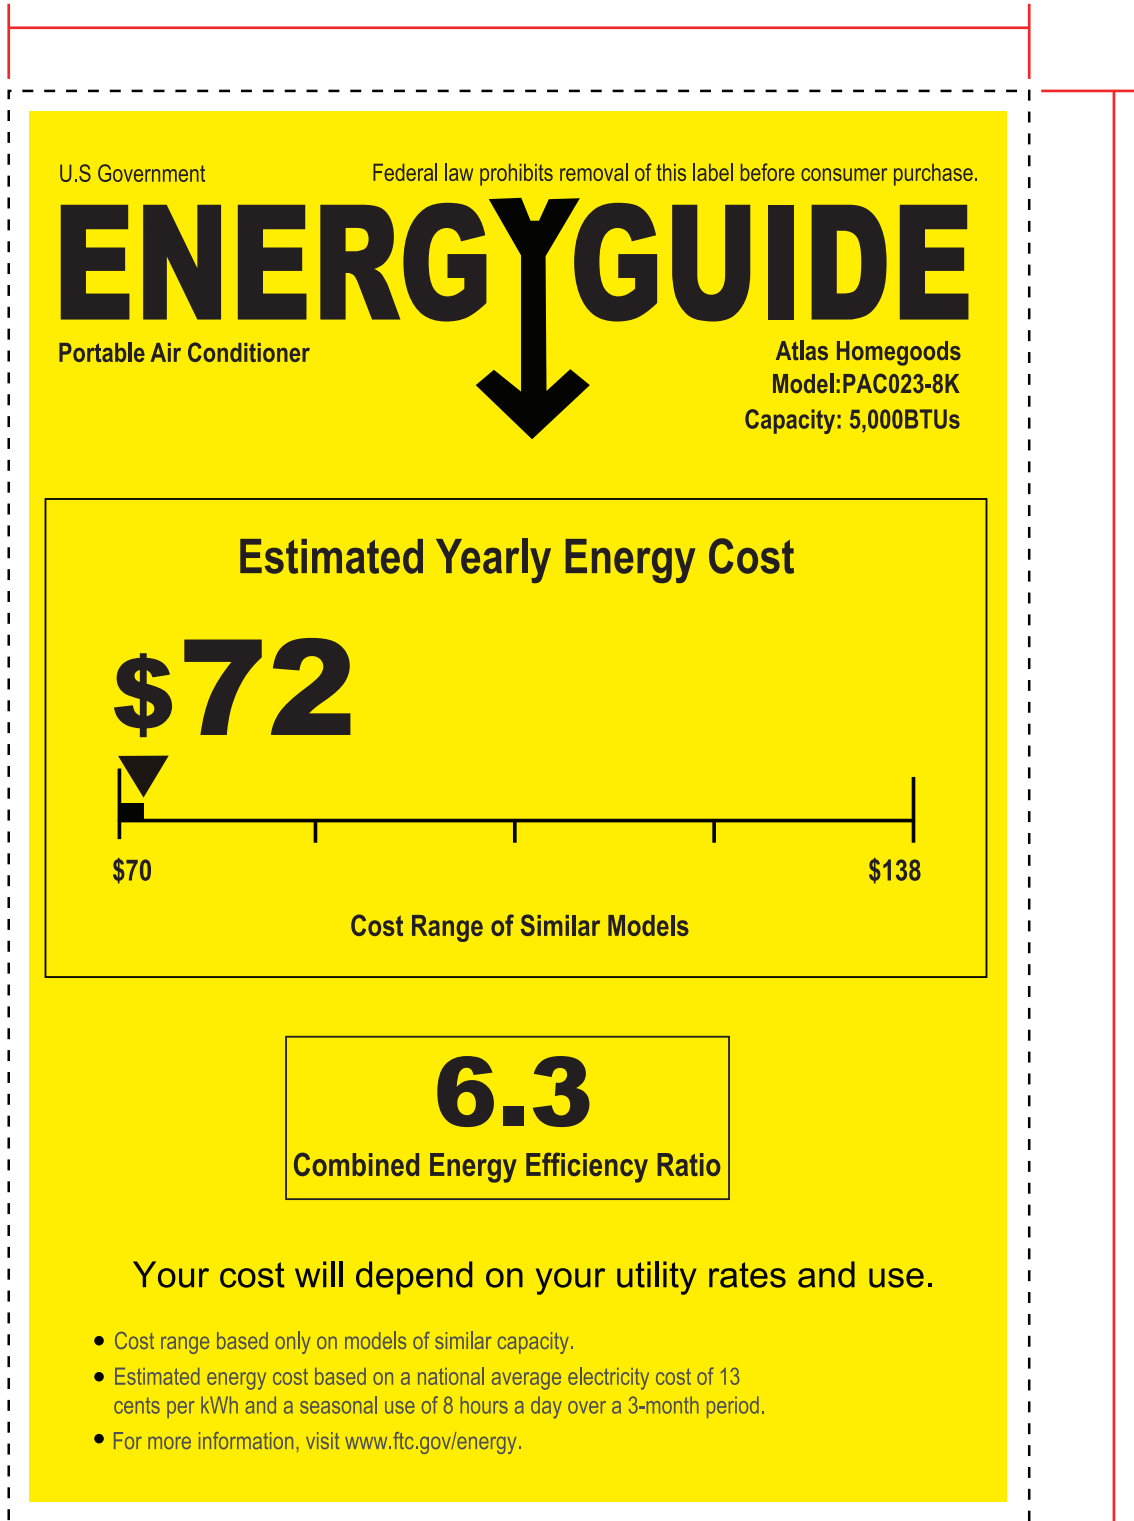

135.0 mm

190.0 mm

能效标签。不干胶彩印，黏性加强