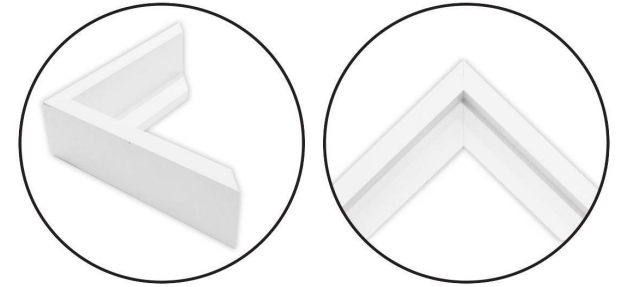

WENDOVER ART GROUP

ITEM NUMBER : **WMS0288**

TITLE : **Ancient Gestures**

OUTWARD DIMENSION (W X H) : **73.5" x 56.5"**

FRAME (WIDTH X DEPTH) : **M1117 | 0.63" x 2.13"**

FRAME FINISH : **Floater Frame**

Matte White

DESCRIPTION :

Giclee on Canvas, Gallery Wrapped, Artist Enhanced