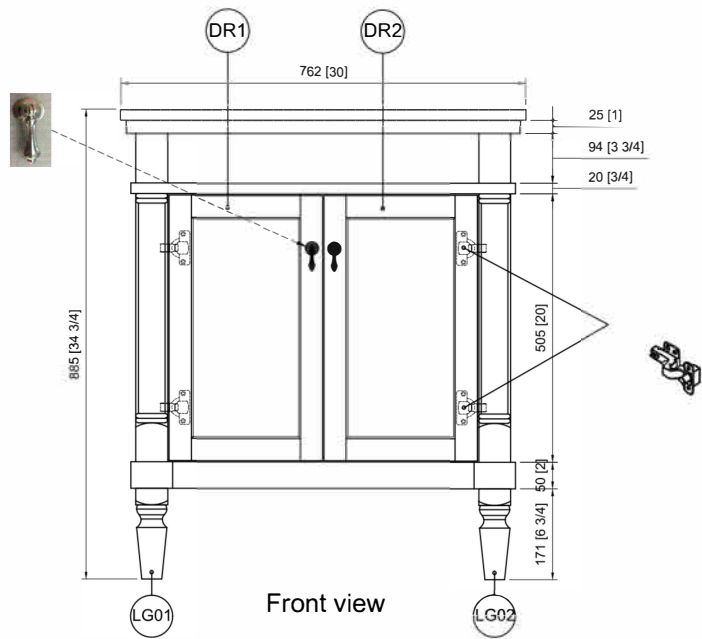

30"x21"x35"H

Picture	Description	QTY
	<p>Left Door (Walut)</p>	<p>1</p>
	<p>Right Door (Walut)</p>	<p>1</p>
	<p>Shelf (Walut)</p>	<p>1</p>
	<p>Hinge(set of 2) Screws(set of 12) 0.51"(13mm) (Nickel)</p>	<p>2</p>
	<p>Konb(set of 2) (Nickel) Door Knob Screw(2) M4*0.98"(25mm)</p>	<p>1</p>
	<p>Countertop & Sink guangxi white marble</p>	<p>1</p>
	<p>Leg set(4) Walut</p>	<p>1</p>