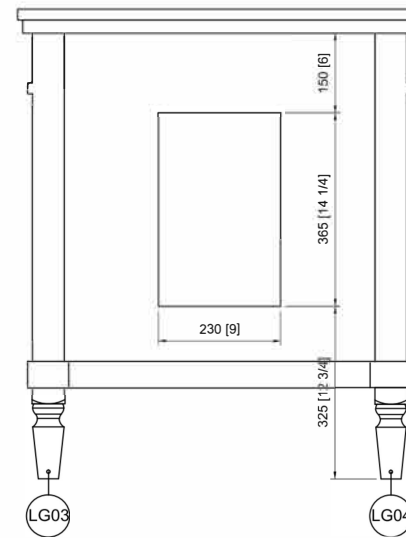

30"x21"x35"H

Picture	Description	QTY
	<p>Left Door (Walut)</p>	<p>1</p>
	<p>Right Door (Walut)</p>	<p>1</p>
	<p>Shelf (Walut)</p>	<p>1</p>
	<p>Hinge(set of 2) Screws(set of 12) 0.51"(13mm) (Nickel)</p>	<p>2</p>
	<p>Konb(set of 2) (Nickel) Door Knob Screw(2) M4*0.98"(25mm)</p>	<p>1</p>
	<p>Countertop & Sink guangxi white marble</p>	<p>1</p>
	<p>Leg set(4) Walut</p>	<p>1</p>