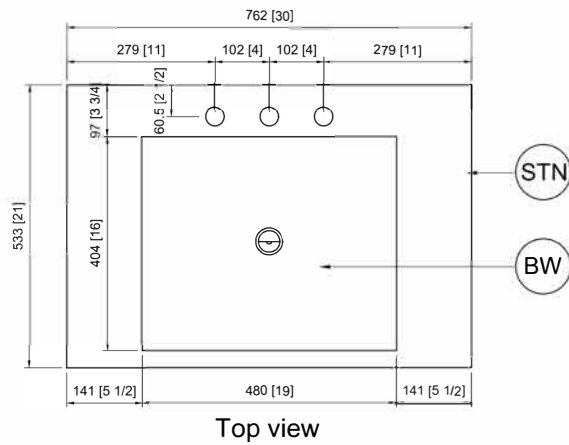

30"x21"x35"H

Picture	Description	QTY
	<p>Left Door (Walut)</p>	<p>1</p>
	<p>Right Door (Walut)</p>	<p>1</p>
	<p>Shelf (Walut)</p>	<p>1</p>
	<p>Hinge(set of 2) Screws(set of 12) 0.51"(13mm) (Nickel)</p>	<p>2</p>
	<p>Konb(set of 2) (Nickel) Door Knob Screw(2) M4*0.98"(25mm)</p>	<p>1</p>
	<p>Countertop & Sink guangxi white marble</p>	<p>1</p>
	<p>Leg set(4) Walut</p>	<p>1</p>