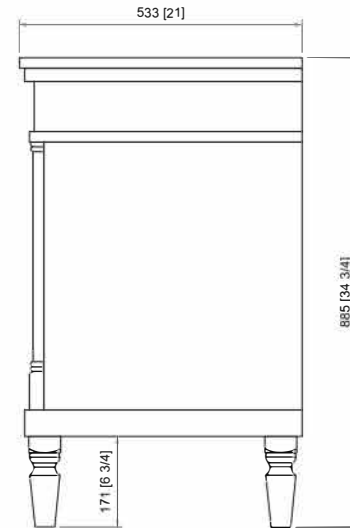

30"x21"x35"H

Picture	Description	QTY
	<p>Left Door (Walut)</p>	<p>1</p>
	<p>Right Door (Walut)</p>	<p>1</p>
	<p>Shelf (Walut)</p>	<p>1</p>
	<p>Hinge(set of 2) Screws(set of 12) 0.51"(13mm) (Nickel)</p>	<p>2</p>
	<p>Konb(set of 2) (Nickel) Door Knob Screw(2) M4*0.98"(25mm)</p>	<p>1</p>
	<p>Countertop & Sink guangxi white marble</p>	<p>1</p>
	<p>Leg set(4) Walut</p>	<p>1</p>