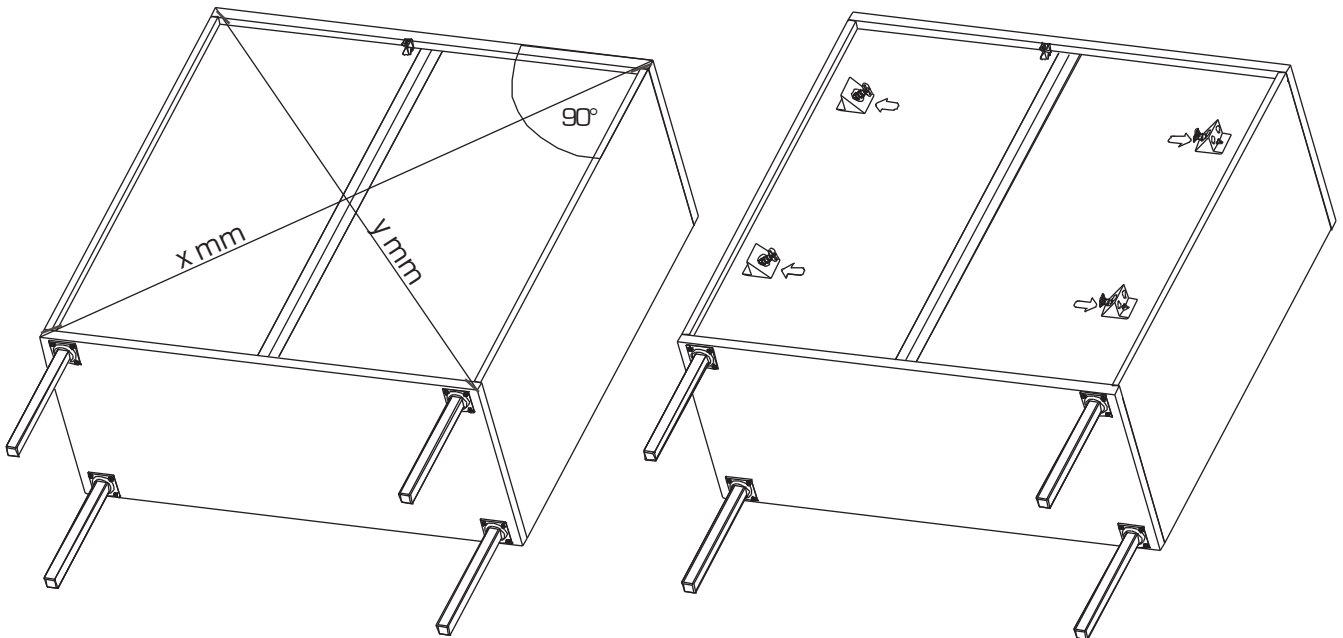

8

$x \text{ mm} = y \text{ mm} \ 90^\circ$