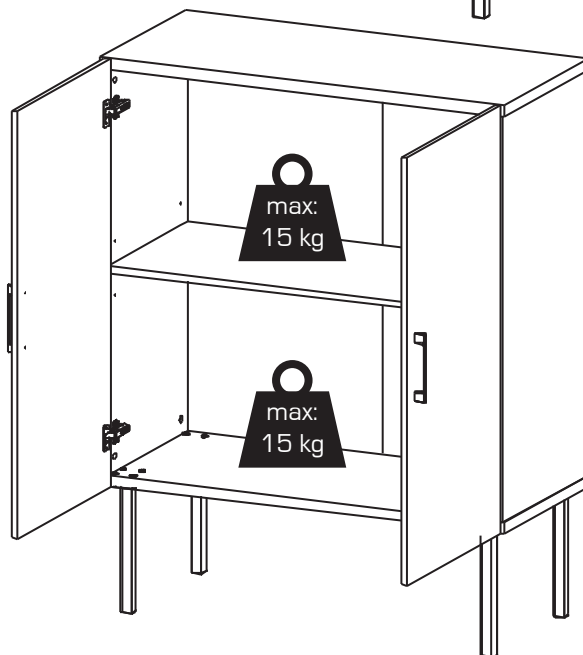

Spectral

ITM: 156701TO
100 x 129.6 x 46.6 cm

ø8x30
a 8x

ø15/12
b 8x

c 8x

d1 d2
d 4x

3,5x16
e 8x

f 1x