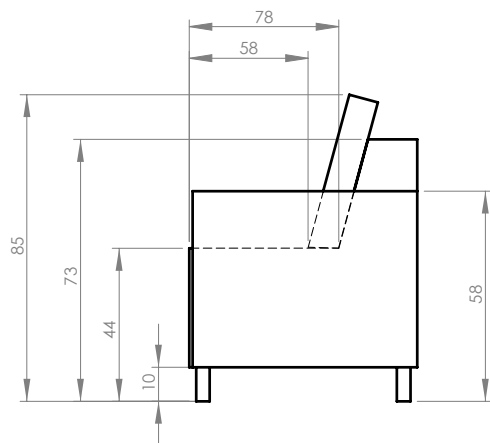

Lazy Lukka

Narożnik rozkładany U ze skrzynią na pościel / Corner sofa bed U Form with bed storage box / Ecksofa U-Form mit Bettfunktion und Bettkasten / Canapé d'angle U convertible avec coffre / Coltar în formă de „U” extensibil cu spațiu de depozitare

Prawostronny / Right hand facing / Droit / Rechts ausgerichtet / Partea dreaptă

Lewostronny / Left hand facing / Gauche / Links ausgerichtet / Partea stângă

PL: Ze względu na manualne wykonanie mebli różnica wymiarów może wynosić +/-2%.

EN: Due to handmade nature of upholstered furniture, there can be a difference between dimensions of items +/-2%.

DE: Aufgrund der manuellen Herstellung der Möbel kann der Unterschied in den Abmessungen +/-2% betragen.