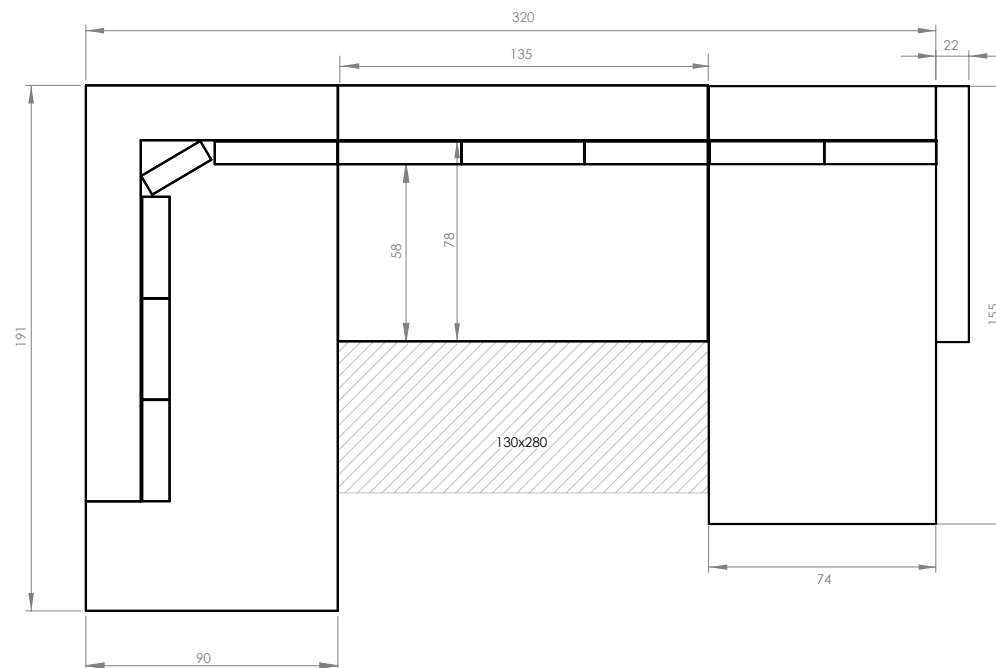

Lazy Lukka

Narożnik rozkładany U ze skrzynią na pościel / Corner sofa bed U Form with bed storage box / Ecksofa U-Form mit Bettfunktion und Bettkasten / Canapé d'angle U convertible avec coffre / Coltar în formă de „U” extensibil cu spațiu de depozitare

Prawostronny / Right hand facing / Droit / Rechts ausgerichtet / Partea dreaptă

Lewostronny / Left hand facing / Gauche / Links ausgerichtet / Partea stângă

PL: Ze względu na manualne wykonanie mebli różnica wymiarów może wynosić +/-2%.