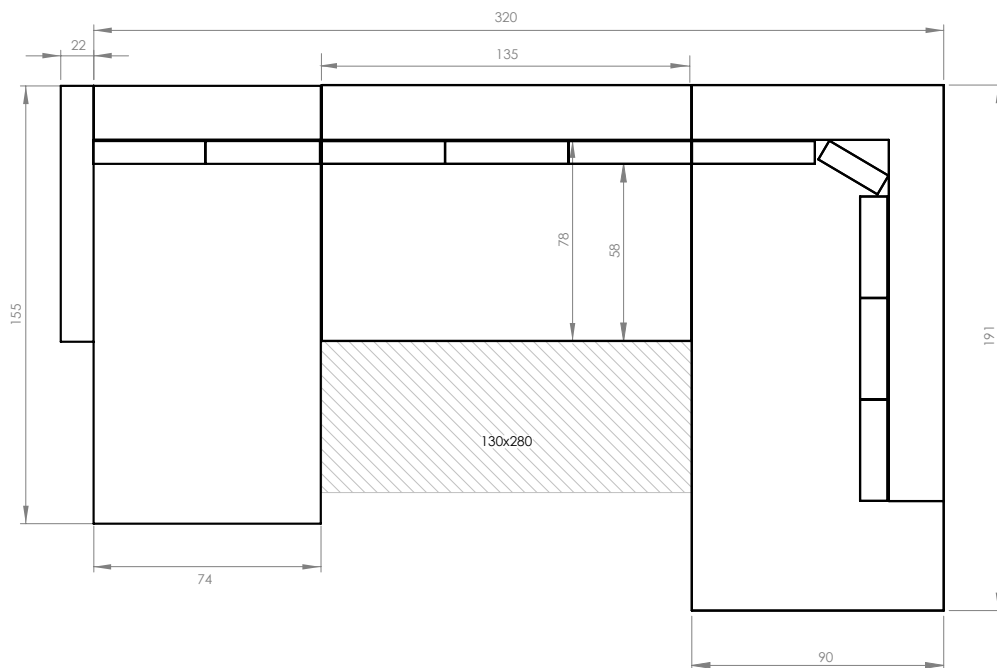

Lazy Lukka

Narożnik rozkładany U ze skrzynią na pościel / Corner sofa bed U Form with bed storage box / Ecksofa U-Form mit Bettfunktion und Bettkasten / Canapé d'angle U convertible avec coffre / Coltar în formă de „U” extensibil cu spațiu de depozitare

Prawostronny / Right hand facing / Droit / Rechts ausgerichtet / Partea dreaptă

Lewostronny / Left hand facing / Gauche / Links ausgerichtet / Partea stângă

PL: Ze względu na manualne wykonanie mebli różnica wymiarów może wynosić +/-2%.