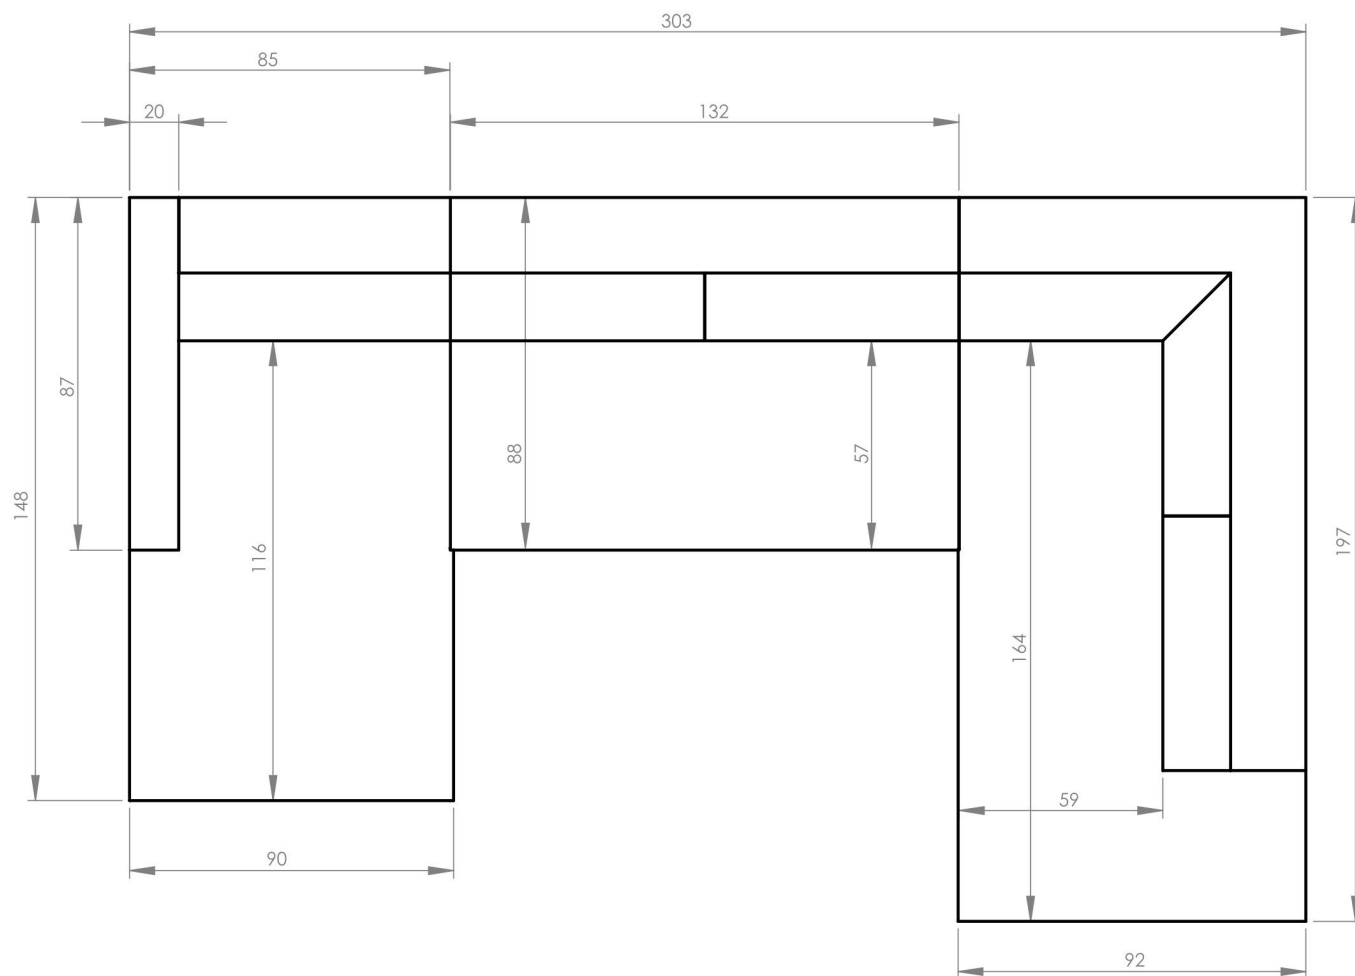

# Lofty Lilly

Narožnik U / Corner sofa U shape /  
Ecksofa U-Form / Canapé d'angle U / Coltar în formă de „U”

**PL:** Ze względu na manualne wykonanie mebli różnica wymiarów może wynosić +/-2%.

**EN:** Due to hand-made nature of upholstered furniture, there can be a difference between dimensions of items +/-2%.

**DE:** Aufgrund der manuellen Herstellung der Möbel kann der Unterschied in den Abmessungen +/-2% betragen.

**FR:** En raison de la fabrication manuelle des meubles, la différence de dimensions peut être de +/-2%.

**RO:** Din cauza producției manuale a mobilierului, diferența de dimensiuni poate fi de +/-2%.