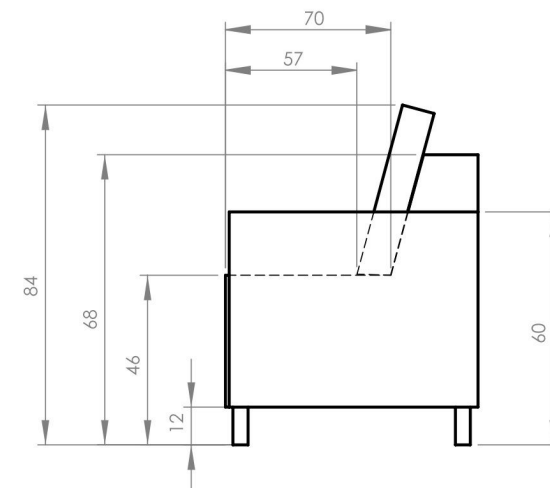

# Lofty Lilly

Narožnik U / Corner sofa U shape /  
Ecksofa U-Form / Canapé d'angle U / Coltar în formă de „U”

**PL:** Ze względu na manualne wykonanie mebli różnica wymiarów może wynosić +/-2%.

**EN:** Due to hand-made nature of upholstered furniture, there can be a difference between dimensions of items +/-2%.

**DE:** Aufgrund der manuellen Herstellung der Möbel kann der Unterschied in den Abmessungen +/-2% betragen.

**FR:** En raison de la fabrication manuelle des meubles, la différence de dimensions peut être de +/-2%.

**RO:** Din cauza producției manuale a mobilierului, diferența de dimensiuni poate fi de +/-2%.