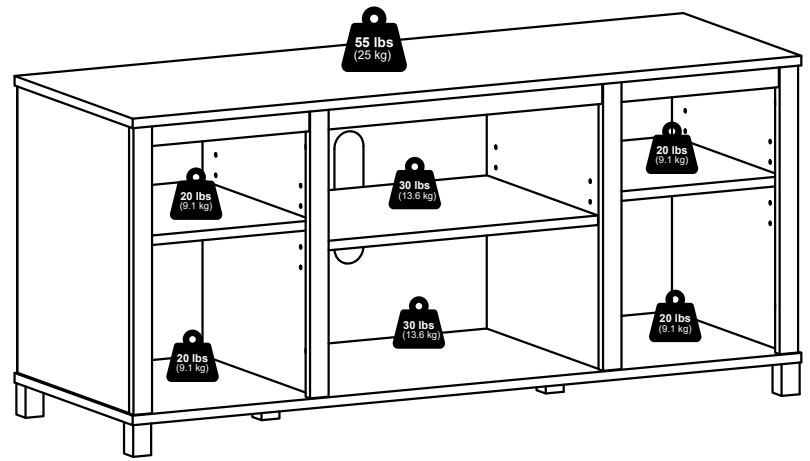

7

Furinno[®]
Fits Space, Fits Budget

MODEL: 24071

 support@furinno.com

 www.furinno.com

<p>1 x 8</p>  <p>M15 x 11 mm</p>	<p>2 x 8</p>  <p>M7 x 34 mm</p>	<p>3 x 22</p>  <p>M8 x 30mm</p>
<p>4 x 6</p>  <p>M4 x 30mm</p>	<p>5 x 12</p>  <p>M5 x 15mm</p>	<p>6 x 8</p>  <p>M4 x 38mm</p>
<p>7 x 30</p>  <p>M4 x 20mm</p>	<p>8 x 6</p>  <p>34 x 38mm</p>	<p>9 x 1</p> 

2.1

2 x 8

2.2

4 x 6

3

4

4

8 x 6