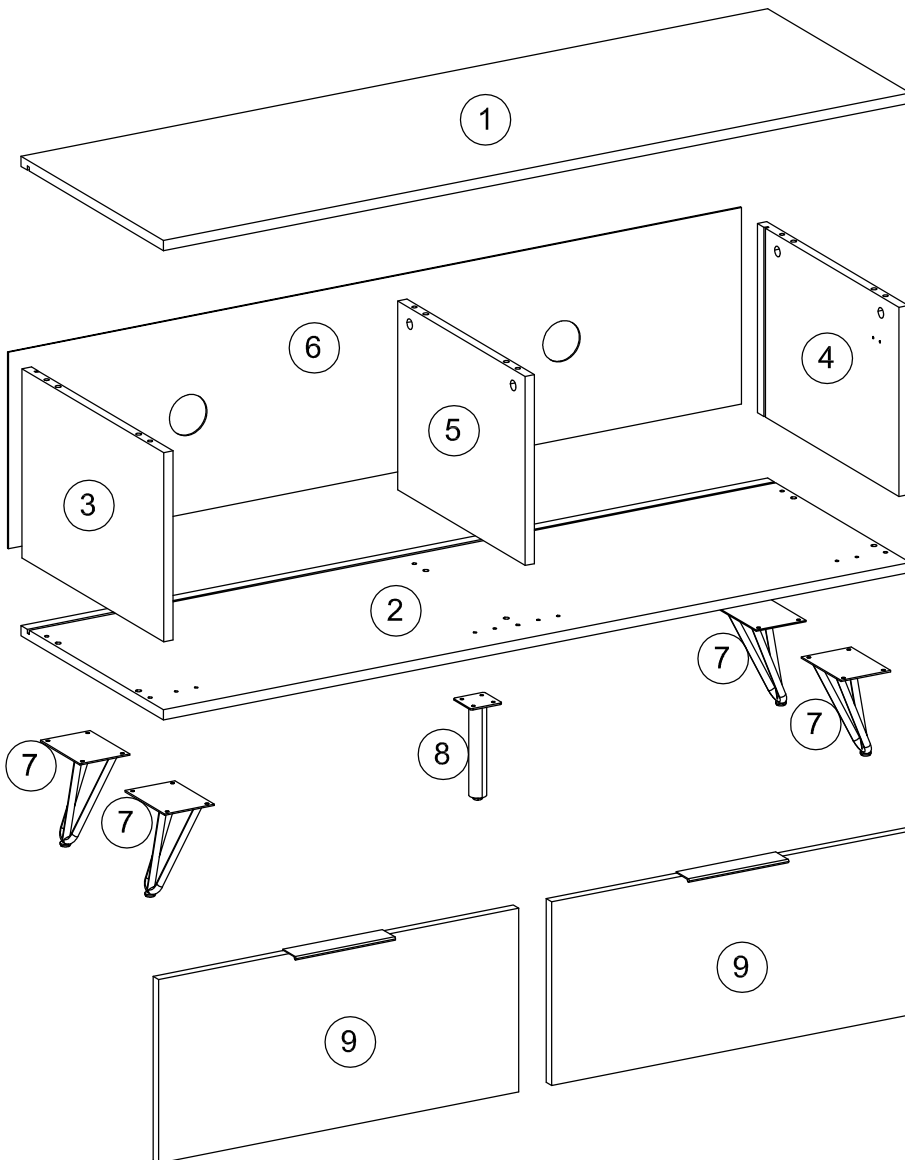

# TV STAND

45 min

x2

<b>A</b>	6X	<b>B</b>	6X	<b>C</b>	6X	<b>D</b>	12X	<b>E</b>	28X	<b>F</b>	6X	<b>G</b>	10X	<b>H</b>	10X	<b>I</b>	4X	<b>J</b>	1set
									4 x 10 mm		10 x 33,5 mm		4 x 19 mm				6 x 8 mm		
<b>K</b>	8X	<b>L</b>	2X	<b>M</b>	4X														
	4 x 13 mm																		