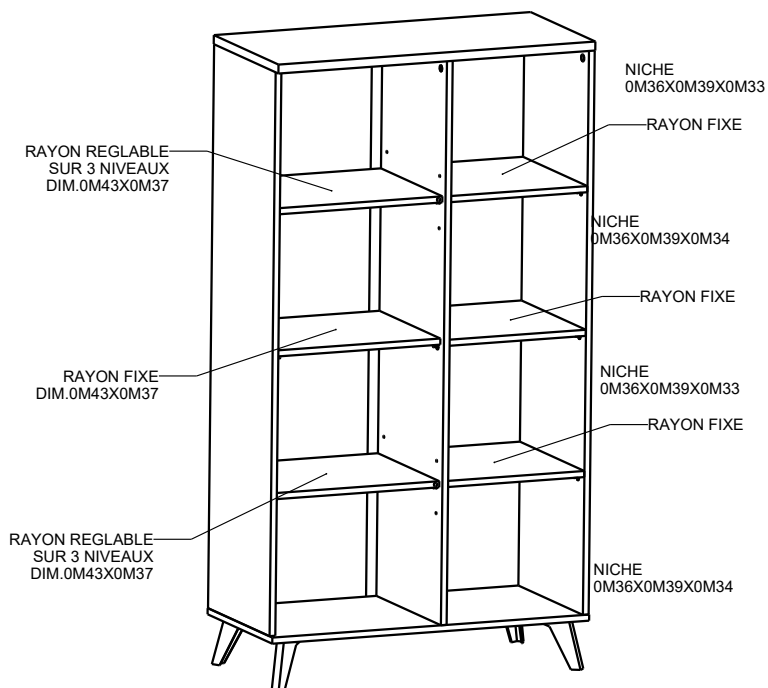

FICHE TECHNIQUE

DESIGNATION : BAHUT 1 PORTE + 4 NICHE "WAYNE"

CARACTERISTIQUE TECHNIQUE : Meuble en panneaux de particules de 15 & 22 mm.
Meuble en panneaux de particules revêtu d'un décor papier ou mélamine imitation suivant coloris.

<u>EMBALLAGE :</u>	<u>Poids</u>	<u>Volume</u>	<u>Dimensions</u>
	44,40 kg 97,86 lbs	0,100 m ³	1,46 X 0,46 X 0,150 m

CROQUIS ET DIMENSIONS

REFERENCE
378665 1

DECORS
Chene brosse/noir mat

830 mm
32 11/16"

392 mm
15 7/16"

1539 mm
60 9/16"