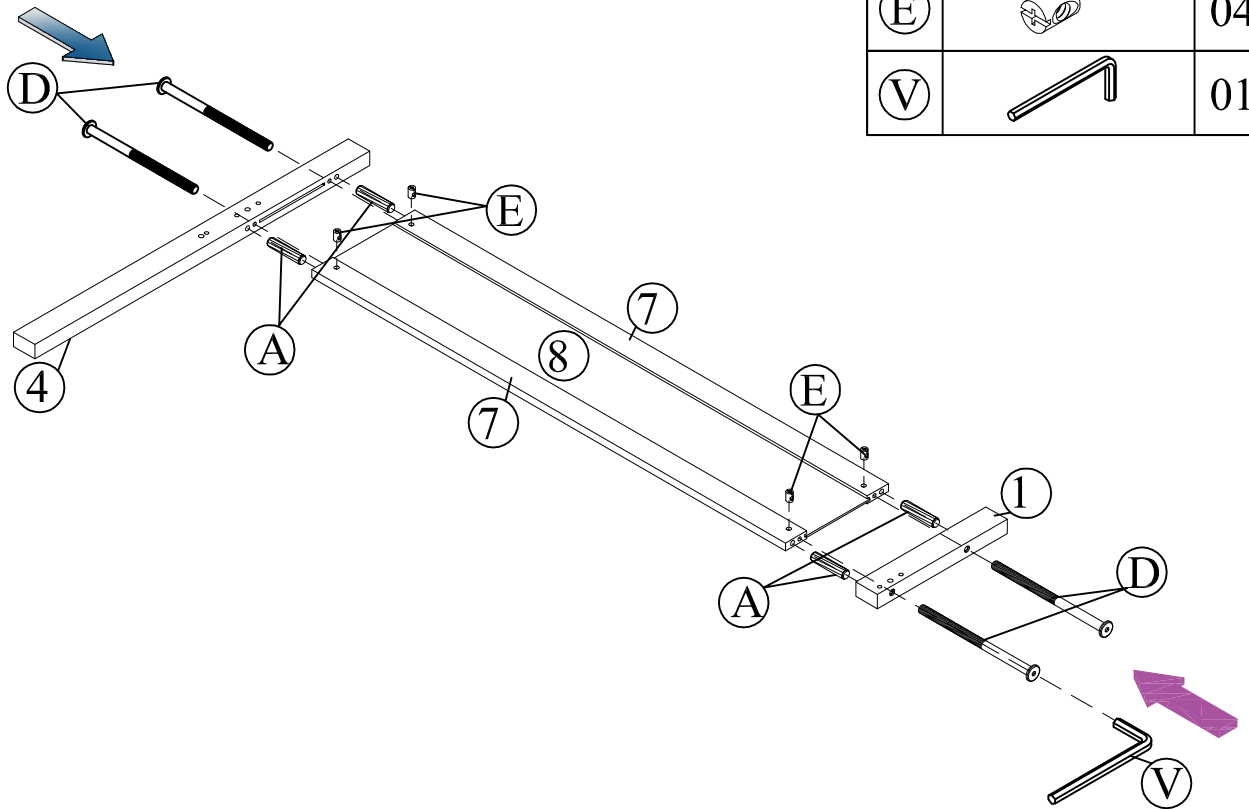

# Hardware List (N7017174991K)

No.	OUTLOOK	DESC	QTY
(T)		Door Hinge	08
(U)		Wood stops	02
(V)		Allen key 60*22*4mm	01

ASSEMBLY TOOLS REQUIRED (NOT INCLUDED)

STEP 1:

(A)		04
(D)		04
(E)		04
(V)		01

STEP 2:

(A)		02
(D)		02
(E)		02
(V)		01