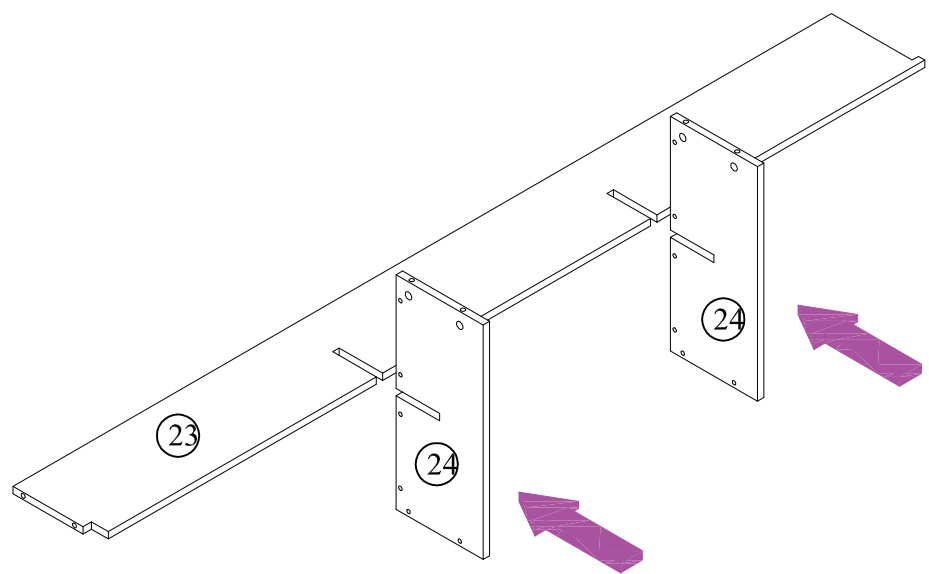

STEP 3:

(A)		06
(C)		10
(E)		10
(V)		01

STEP 4: