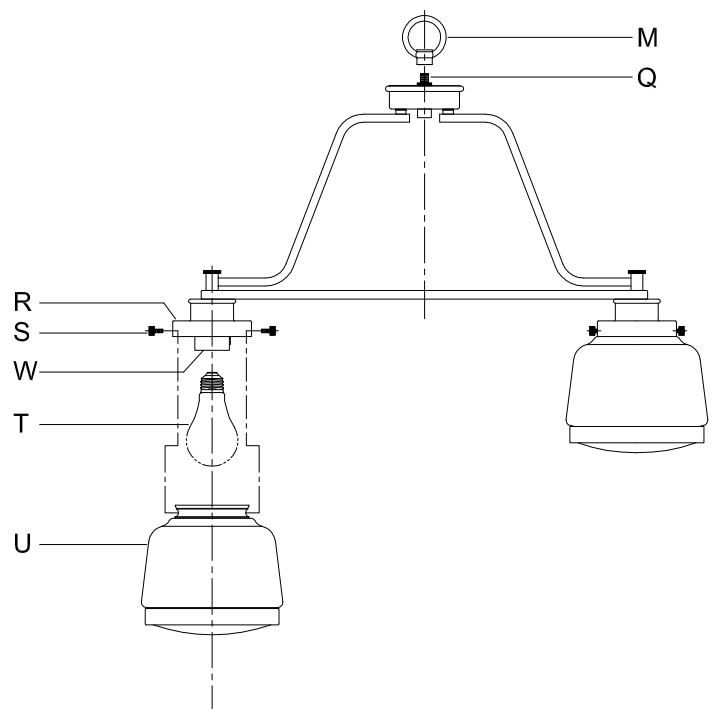

CANOPY MOUNTING & WIRE CONNECTION ASSEMBLY STEPS:

1. D,E → A
2. B,A → C
3. N,P,H → D
4. P → H (TO LOCK) (À VERROUILLER) (APRETAR)
5. F → M
6. M → Q
7. L → M
8. J,K → L
9. L → H
10. F → L,K,J,H,D
11. F → G
12. J,K → H

FIXTURE ASSEMBLY STEPS:

1. T → W
2. S → R,U

B, C, G & T
 (NOT FURNISHED)
 (NON FOURNIE)
 (NO INCLUIDA)

Instructions d'Assemblage et Installation

MISE EN GARDE: Lire les instructions avec soin et couper le courant au disjoncteur central avant de commencer l'installation.