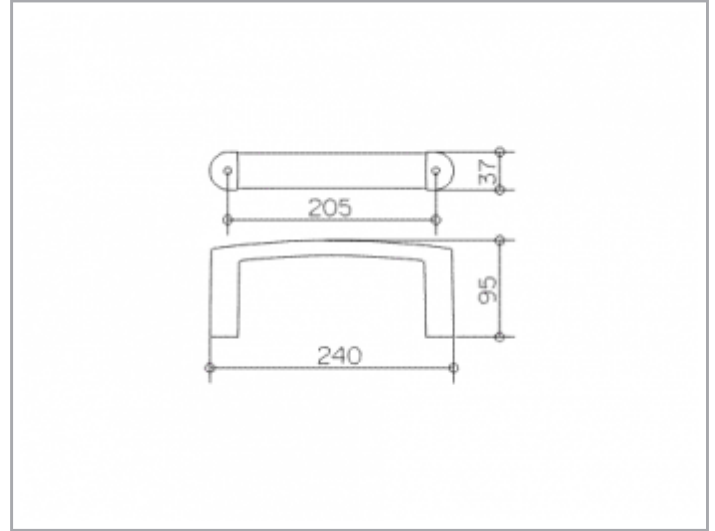

Elegance

11621010000 Handtuchring

PRODUKT

ZEICHNUNG

OBERFLÄCHE

verchromt

ABMESSUNG

95 mm

AUSSCHREIBUNGSTEXT

KEUCO ELEGANCE Handtuchring 11621010000  
Hochglanzverchromter Handtuchring in eleganter Formensprache,  
langovales Profil, leicht überwölbte Flächen im zeitlosen Design,  
Ausladung 95 mm, Breite 240 mm  
Der Handtuchring wird verdeckt angebracht  
Lieferung inkl. korrosionsfreiem Befestigungsmaterial