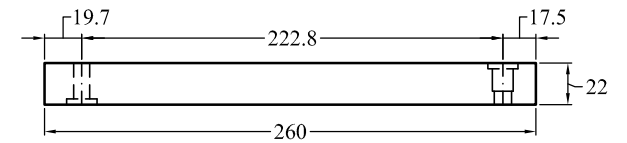

BẢNG ĐỊNH MỨC NGUYÊN LIỆU

Tên sản phẩm : Folding Bistro Table 600x600x690

Tên khách hàng :

STT	Tên chi tiết	Đặc tính	SL/SP	Quy cách tinh (mm)			KL tinh (m ³)
				Dày	Rộng	Dài	
1	Viên bàn ngắn	Thẳng	2	22	60	530	0.00140
2	Viên bàn dài	Lọng	2	22	60	600	0.00158
3	Viên bàn giữa	Thẳng	1	22	60	530	0.00070
4	Nan bàn	Thẳng	24	12	35	230	0.00232
5	Diềm bàn	Thẳng	2	22	45	550	0.00109
6	Chân dài	Lọng	2	22	45	820	0.00162
7	Chân ngắn	Lọng	2	22	45	689	0.00136
8	Chân nối	Lọng	2	22	40	260	0.00046
9	Thanh dọc chữ H	Thẳng	2	22	45	405	0.00080
10	Thanh ngang chữ H	Thẳng	2	22	40	165	0.00029
11	Thanh chữ X	Thẳng	2	15	25	172	0.00013
Tổng :			43				0.01176

Product Name: Folding Bistro Table 600x600x690

Detail:

Dimension: 600x600x690

Drawing Code:	Drawn by:	Checked by:	Material:
Update:	Designed by:	Scale: 1/6	Sheet Number:

Product Name: Folding Bistro Table 600x600x690			
Detail:			
Dimension: 600x600x690			

Drawing Code:	Drawn by:	Checked by:	Material:
Update:	Designed by:	Scale: 1 / 8	Sheet Number:

Product Name: Folding Bistro Table 600x600x690			
Detail:			
Dimension: 600x600x690			
Drawing Code:	Drawn by:	Checked by:	Material:
Update:	Designed by:	Scale: 1 / 6	Sheet Number:

Item	Name	Q.ty	Describe
A	F - Screw 7x60	4	
B	F - Bolt 8x35	6	
C	Washer Ø22xØ9x2	6	
D	Sleeve nut	6	
E	Allen Key	2	

Step 1:

Step 2:

Step 3:

①		QTY 1
②		QTY 1
③		QTY 2
④		QTY 2