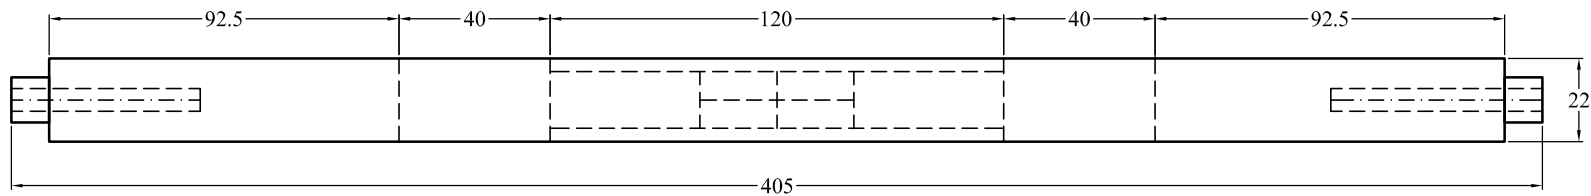

Product Name: Folding Bistro Table 600x600x690			
Detail:			
Dimension: 600x600x690			
Drawing Code:	Drawn by:	Checked by:	Material:
Update:	Designed by:	Scale: 1 / 2	Sheet Number: