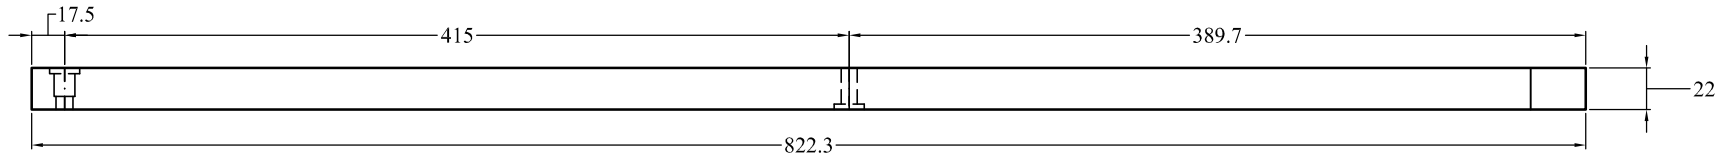

BẢNG ĐỊNH MỨC NGUYÊN LIỆU

Tên sản phẩm : Folding Bistro Table 600x600x690

Tên khách hàng :

STT	Tên chi tiết	Đặc tính	SL/SP	Quy cách tinh (mm)			KL tinh (m ³)
				Dày	Rộng	Dài	
1	Viên bàn ngắn	Thẳng	2	22	60	530	0.00140
2	Viên bàn dài	Lọng	2	22	60	600	0.00158
3	Viên bàn giữa	Thẳng	1	22	60	530	0.00070
4	Nan bàn	Thẳng	24	12	35	230	0.00232
5	Diềm bàn	Thẳng	2	22	45	550	0.00109
6	Chân dài	Lọng	2	22	45	820	0.00162
7	Chân ngắn	Lọng	2	22	45	689	0.00136
8	Chân nối	Lọng	2	22	40	260	0.00046
9	Thanh dọc chữ H	Thẳng	2	22	45	405	0.00080
10	Thanh ngang chữ H	Thẳng	2	22	40	165	0.00029
11	Thanh chữ X	Thẳng	2	15	25	172	0.00013
Tổng :			43				0.01176

Product Name: Folding Bistro Table 600x600x690

Detail:

Dimension: 600x600x690

Drawing Code:	Drawn by:	Checked by:	Material:
Update:	Designed by:	Scale: 1/6	Sheet Number:

Product Name: Folding Bistro Table 600x600x690			
Detail:			
Dimension: 600x600x690			

Drawing Code:	Drawn by:	Checked by:	Material:
Update:	Designed by:	Scale: 1 / 8	Sheet Number:

Product Name: Folding Bistro Table 600x600x690			
Detail:			
Dimension: 600x600x690			
Drawing Code:	Drawn by:	Checked by:	Material:
Update:	Designed by:	Scale: 1 / 6	Sheet Number:

Item	Name	Q.ty	Describe
A	F - Screw 7x60	4	
B	F - Bolt 8x35	6	
C	Washer Ø22xØ9x2	6	
D	Sleeve nut	6	
E	Allen Key	2	

Step 1:

Step 2:

Step 3:

①		QTY 1
②		QTY 1
③		QTY 2
④		QTY 2