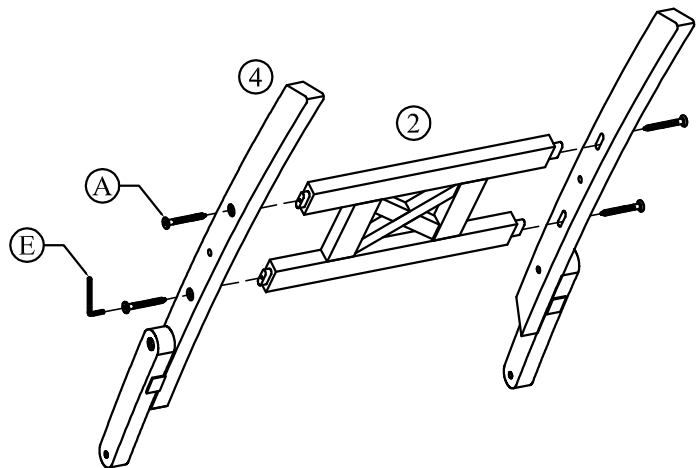

BẢNG ĐỊNH MỨC NGUYÊN LIỆU

Tên sản phẩm : Folding Bistro Table 600x600x690

Tên khách hàng :

STT	Tên chi tiết	Đặc tính	SL/SP	Quy cách tinh (mm)			KL tinh (m ³)
				Dày	Rộng	Dài	
1	Viên bàn ngắn	Thẳng	2	22	60	530	0.00140
2	Viên bàn dài	Lọng	2	22	60	600	0.00158
3	Viên bàn giữa	Thẳng	1	22	60	530	0.00070
4	Nan bàn	Thẳng	24	12	35	230	0.00232
5	Diềm bàn	Thẳng	2	22	45	550	0.00109
6	Chân dài	Lọng	2	22	45	820	0.00162
7	Chân ngắn	Lọng	2	22	45	689	0.00136
8	Chân nối	Lọng	2	22	40	260	0.00046
9	Thanh dọc chữ H	Thẳng	2	22	45	405	0.00080
10	Thanh ngang chữ H	Thẳng	2	22	40	165	0.00029
11	Thanh chữ X	Thẳng	2	15	25	172	0.00013
Tổng :			43				0.01176

Drawing Code:	Drawn by:	Checked by:	Material:
Update:	Designed by:	Scale: 1 / 8	Sheet Number:

Product Name: Folding Bistro Table 600x600x690			
Detail:			
Dimension: 600x600x690			
Drawing Code:	Drawn by:	Checked by:	Material:
Update:	Designed by:	Scale: 1 / 6	Sheet Number:

Product Name: Folding Bistro Table 600x600x690			
Detail:			
Dimension: 600x600x690			
Drawing Code:	Drawn by:	Checked by:	Material:
Update:	Designed by:	Scale: 1 / 4	Sheet Number:

Product Name: Folding Bistro Table 600x600x690			
Detail:			
Dimension: 600x600x690			
Drawing Code:	Drawn by:	Checked by:	Material:
Update:	Designed by:	Scale: 1 / 2	Sheet Number:

Item	Name	Q.ty	Describe
A	F - Screw 7x60	4	
B	F - Bolt 8x35	6	
C	Washer Ø22xØ9x2	6	
D	Sleeve nut	6	
E	Allen Key	2	

Step 1:

Step 2:

Step 3:

①		QTY 1
②		QTY 1
③		QTY 2
④		QTY 2