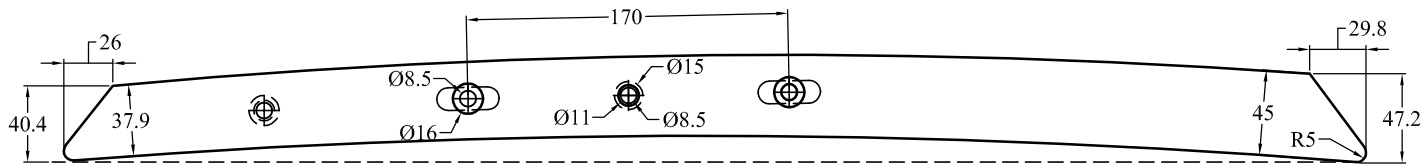

BẢNG ĐỊNH MỨC NGUYÊN LIỆU

Tên sản phẩm : Folding Bistro Table 600x600x690

Tên khách hàng :

STT	Tên chi tiết	Đặc tính	SL/SP	Quy cách tinh (mm)			KL tinh (m ³)
				Dày	Rộng	Dài	
1	Viên bàn ngắn	Thẳng	2	22	60	530	0.00140
2	Viên bàn dài	Lọng	2	22	60	600	0.00158
3	Viên bàn giữa	Thẳng	1	22	60	530	0.00070
4	Nan bàn	Thẳng	24	12	35	230	0.00232
5	Diềm bàn	Thẳng	2	22	45	550	0.00109
6	Chân dài	Lọng	2	22	45	820	0.00162
7	Chân ngắn	Lọng	2	22	45	689	0.00136
8	Chân nối	Lọng	2	22	40	260	0.00046
9	Thanh dọc chữ H	Thẳng	2	22	45	405	0.00080
10	Thanh ngang chữ H	Thẳng	2	22	40	165	0.00029
11	Thanh chữ X	Thẳng	2	15	25	172	0.00013
Tổng :			43				0.01176

Product Name: Folding Bistro Table 600x600x690

Detail:

Dimension: 600x600x690

Drawing Code:	Drawn by:	Checked by:	Material:
Update:	Designed by:	Scale: 1/6	Sheet Number:

Product Name: Folding Bistro Table 600x600x690			
Detail:			
Dimension: 600x600x690			

Drawing Code:	Drawn by:	Checked by:	Material:
Update:	Designed by:	Scale: 1 / 8	Sheet Number:

Product Name: Folding Bistro Table 600x600x690			
Detail:			
Dimension: 600x600x690			
Drawing Code:	Drawn by:	Checked by:	Material:
Update:	Designed by:	Scale: 1 / 6	Sheet Number:

Item	Name	Q.ty	Describe
A	F - Screw 7x60	4	
B	F - Bolt 8x35	6	
C	Washer Ø22xØ9x2	6	
D	Sleeve nut	6	
E	Allen Key	2	

Step 1:

Step 2:

Step 3:

①		QTY 1
②		QTY 1
③		QTY 2
④		QTY 2