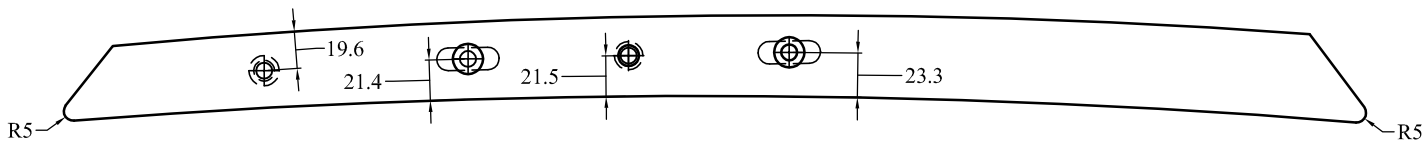

BẢNG ĐỊNH MỨC NGUYÊN LIỆU

Tên sản phẩm : Folding Bistro Table 600x600x690

Tên khách hàng :

STT	Tên chi tiết	Đặc tính	SL/SP	Quy cách tinh (mm)			KL tinh (m ³)
				Dày	Rộng	Dài	
1	Viên bàn ngắn	Thẳng	2	22	60	530	0.00140
2	Viên bàn dài	Lọng	2	22	60	600	0.00158
3	Viên bàn giữa	Thẳng	1	22	60	530	0.00070
4	Nan bàn	Thẳng	24	12	35	230	0.00232
5	Diềm bàn	Thẳng	2	22	45	550	0.00109
6	Chân dài	Lọng	2	22	45	820	0.00162
7	Chân ngắn	Lọng	2	22	45	689	0.00136
8	Chân nối	Lọng	2	22	40	260	0.00046
9	Thanh dọc chữ H	Thẳng	2	22	45	405	0.00080
10	Thanh ngang chữ H	Thẳng	2	22	40	165	0.00029
11	Thanh chữ X	Thẳng	2	15	25	172	0.00013
Tổng :			43				0.01176

Product Name: Folding Bistro Table 600x600x690

Detail:

Dimension: 600x600x690

Drawing Code:	Drawn by:	Checked by:	Material:
Update:	Designed by:	Scale: 1/6	Sheet Number:

Product Name: Folding Bistro Table 600x600x690			
Detail:			
Dimension: 600x600x690			

Drawing Code:	Drawn by:	Checked by:	Material:
Update:	Designed by:	Scale: 1 / 8	Sheet Number:

Product Name: Folding Bistro Table 600x600x690			
Detail:			
Dimension: 600x600x690			
Drawing Code:	Drawn by:	Checked by:	Material:
Update:	Designed by:	Scale: 1 / 6	Sheet Number:

Item	Name	Q.ty	Describe
A	F - Screw 7x60	4	
B	F - Bolt 8x35	6	
C	Washer Ø22xØ9x2	6	
D	Sleeve nut	6	
E	Allen Key	2	

Step 1:

Step 2:

Step 3:

①		QTY 1
②		QTY 1
③		QTY 2
④		QTY 2