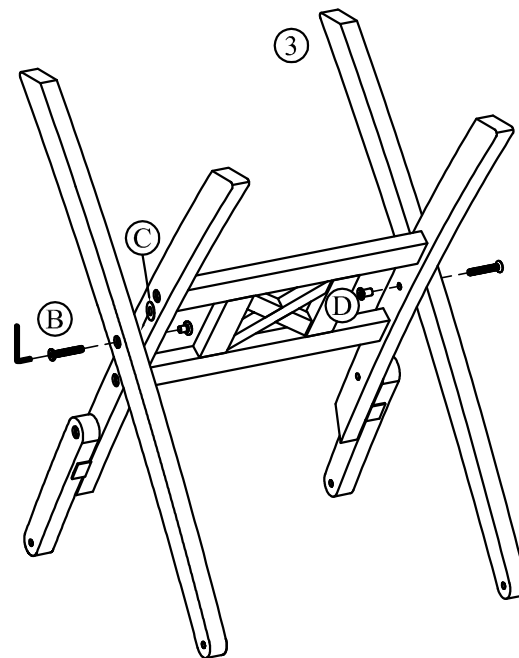

BẢNG ĐỊNH MỨC NGUYÊN LIỆU

Tên sản phẩm : Folding Bistro Table 600x600x690

Tên khách hàng :

STT	Tên chi tiết	Đặc tính	SL/SP	Quy cách tinh (mm)			KL tinh (m ³)
				Dày	Rộng	Dài	
1	Viên bàn ngắn	Thẳng	2	22	60	530	0.00140
2	Viên bàn dài	Lọng	2	22	60	600	0.00158
3	Viên bàn giữa	Thẳng	1	22	60	530	0.00070
4	Nan bàn	Thẳng	24	12	35	230	0.00232
5	Diềm bàn	Thẳng	2	22	45	550	0.00109
6	Chân dài	Lọng	2	22	45	820	0.00162
7	Chân ngắn	Lọng	2	22	45	689	0.00136
8	Chân nối	Lọng	2	22	40	260	0.00046
9	Thanh dọc chữ H	Thẳng	2	22	45	405	0.00080
10	Thanh ngang chữ H	Thẳng	2	22	40	165	0.00029
11	Thanh chữ X	Thẳng	2	15	25	172	0.00013
Tổng :			43				0.01176

Drawing Code:	Drawn by:	Checked by:	Material:
Update:	Designed by:	Scale: 1 / 8	Sheet Number:

Product Name: Folding Bistro Table 600x600x690			
Detail:			
Dimension: 600x600x690			
Drawing Code:	Drawn by:	Checked by:	Material:
Update:	Designed by:	Scale: 1 / 6	Sheet Number:

Product Name: Folding Bistro Table 600x600x690			
Detail:			
Dimension: 600x600x690			
Drawing Code:	Drawn by:	Checked by:	Material:
Update:	Designed by:	Scale: 1 / 4	Sheet Number:

Product Name: Folding Bistro Table 600x600x690			
Detail:			
Dimension: 600x600x690			
Drawing Code:	Drawn by:	Checked by:	Material:
Update:	Designed by:	Scale: 1 / 2	Sheet Number:

Item	Name	Q.ty	Describe
A	F - Screw 7x60	4	
B	F - Bolt 8x35	6	
C	Washer Ø22xØ9x2	6	
D	Sleeve nut	6	
E	Allen Key	2	

Step 1:

Step 2:

Step 3:

①		QTY 1
②		QTY 1
③		QTY 2
④		QTY 2