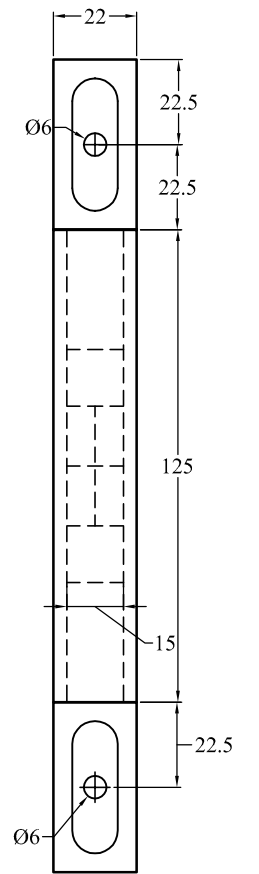

Product Name: Folding Bistro Table 600x600x690			
Detail:			
Dimension: 600x600x690			
Drawing Code:	Drawn by:	Checked by:	Material:
Update:	Designed by:	Scale: 1 / 2	Sheet Number: