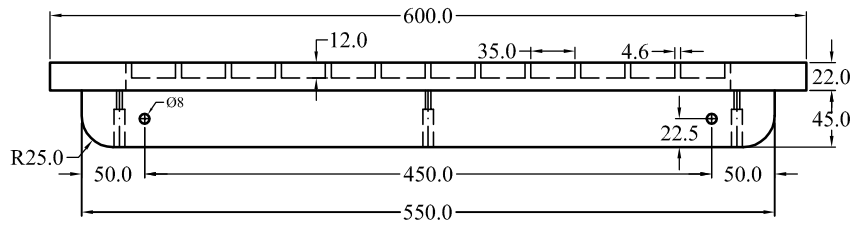

BẢNG ĐỊNH MỨC NGUYÊN LIỆU

Tên sản phẩm : Folding Bistro Table 600x600x690

Tên khách hàng :

STT	Tên chi tiết	Đặc tính	SL/SP	Quy cách tinh (mm)			KL tinh (m ³)
				Dày	Rộng	Dài	
1	Viên bàn ngắn	Thẳng	2	22	60	530	0.00140
2	Viên bàn dài	Lọng	2	22	60	600	0.00158
3	Viên bàn giữa	Thẳng	1	22	60	530	0.00070
4	Nan bàn	Thẳng	24	12	35	230	0.00232
5	Diềm bàn	Thẳng	2	22	45	550	0.00109
6	Chân dài	Lọng	2	22	45	820	0.00162
7	Chân ngắn	Lọng	2	22	45	689	0.00136
8	Chân nối	Lọng	2	22	40	260	0.00046
9	Thanh dọc chữ H	Thẳng	2	22	45	405	0.00080
10	Thanh ngang chữ H	Thẳng	2	22	40	165	0.00029
11	Thanh chữ X	Thẳng	2	15	25	172	0.00013
Tổng :			43				0.01176

Product Name: Folding Bistro Table 600x600x690

Detail:

Dimension: 600x600x690

Drawing Code:	Drawn by:	Checked by:	Material:
Update:	Designed by:	Scale: 1/6	Sheet Number:

Product Name: Folding Bistro Table 600x600x690			
Detail:			
Dimension: 600x600x690			

Drawing Code:	Drawn by:	Checked by:	Material:
Update:	Designed by:	Scale: 1 / 8	Sheet Number:

Product Name: Folding Bistro Table 600x600x690			
Detail:			
Dimension: 600x600x690			
Drawing Code:	Drawn by:	Checked by:	Material:
Update:	Designed by:	Scale: 1 / 6	Sheet Number:

Item	Name	Q.ty	Describe
A	F - Screw 7x60	4	
B	F - Bolt 8x35	6	
C	Washer Ø22xØ9x2	6	
D	Sleeve nut	6	
E	Allen Key	2	

Step 1:

Step 2:

Step 3:

①		QTY 1
②		QTY 1
③		QTY 2
④		QTY 2