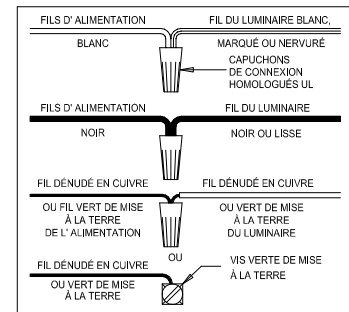

Instructions d'Assemblage et Installation

MISE EN GARDE: Lire les instructions avec soin et couper le courant au disjoncteur central avant de commencer l'installation.

*****

AVERTISSEMENT - S'il y a d'autres mécanismes régulateurs qui s'emploient avec ce dispositif, suivre soigneusement les instructions pour satisfaire aux exigences NEC. Si vous avez des questions, consulter un électricien qualifié.

AVERTISSEMENT - Ce produit contient des composants chimiques qui selon L'état de Californie provoquent un cancer, des infirmités de naissance et (ou) du mal au système reproductif. Il faut laver les mains soigneusement après avoir installé, manipulé, nettoyé, ou autrement touché ce produit.

MISE EN GARDE - Le verre est toujours fragile; maniez le(s) composant(s) et/ou l' (les) ampoule(s) avec prudence.

*****