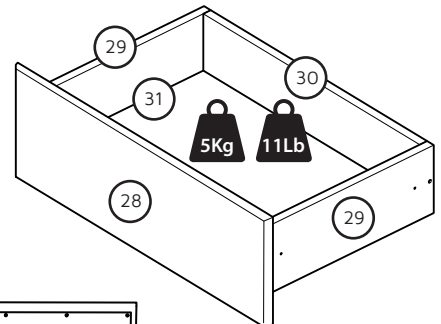

COD. 0357 - 50x

8.0 X 8.0

O

COD. 10499 - 2x

P

DESCRIPTION/DESCRIPCIÓN/DESCRIPTION

W:70.47 inches H:18.31 inches D: 17.44 inches
 L:1790mm A:465mm P:443mm
 L:1790mm H:465mm P:443mm

CÓD:224000					
PART PIEZA PIECE	QUANTITY CANTIDAD QUANTITÉ	DESCRIPTION	DESCRIPCIÓN	DESCRIPTION	BOX CAJA BOÎTE
20	01	TOP PANEL	PANEL SUPERIOR	PLATEAU	01
21	01	LEFT SIDE	LATERAL IZQUIERDA	CÔTÉ GAUCHE	02
22	01	RIGHT SIDE	LATERAL DERECHA	CÔTÉ DROIT	02
23	01	BASE	REGLA LATERAL	BASE	02
24	01	SHELF	ESTANTE	ÉTAGÈRE	02
25	02	DIVIDER	DIVISOR	DIVISEUR	02
26	01	BATTEN	SOPORTE	PLANCHE EN BOIS	01
27	02	SUPPORT	APOIO	SUPPORT	01
28	03	DRAWER FRONT	FRENTE DEL CAJÓN	FAÇADE DE TIROIR	01
29	06	DRAWER SIDE	LATERAL DEL CAJÓN	CÔTÉ DE TIROIR	02
30	06	DRAWER BACK PANEL	CONTRA FONDO DEL CAJÓN	DERRIÈRE DE TIROIR	01
31	03	DRAWER BOTTOM	FONDO DEL CAJÓN	FOND DE TIROIR	01
32	01	BACKPLATE	FONDO	FOND	01

01

COD. 5798 B 	COD. 3527 D 	COD. 9895 G 	COD. 10063 H 	COD. 1668 K 	COD. 7313 L 
--	--	--	---	--	--

02

ATTENTION/ATENCION/ATTENTION
 The holes on parts are placed inwards the parts.
 Obsérvese que los orificios de las piezas están colocados hacia el interior de las partes.
 Pièce avec trou décalé.