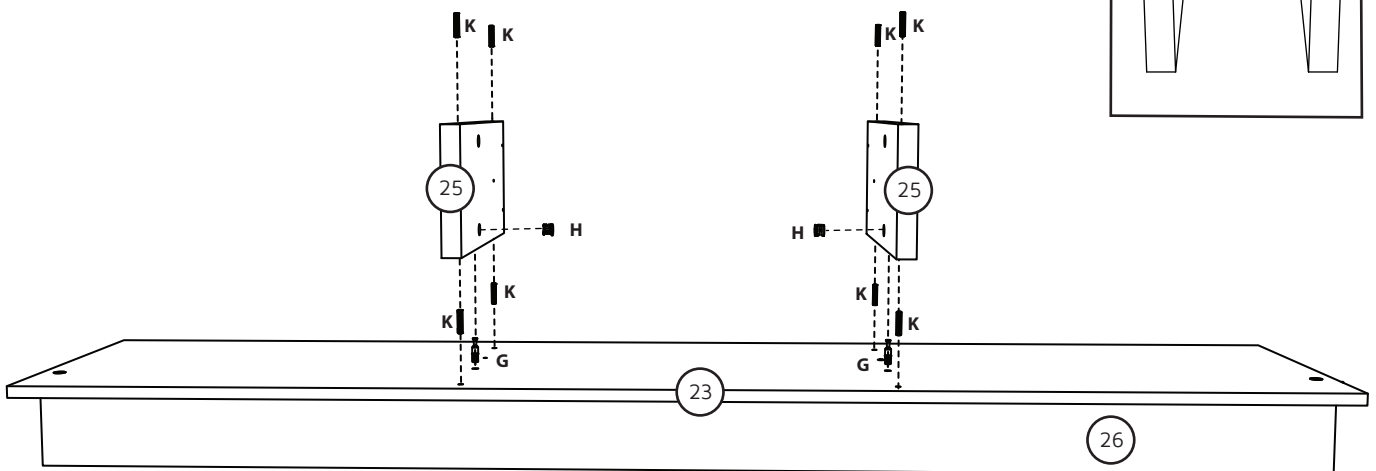

COD. 0357 - 50x

8.0 X 8.0

O

COD. 10499 - 2x

P

DESCRIPTION/DESCRIPCIÓN/DESCRIPTION

W:70.47 inches H:18.31 inches D: 17.44 inches
 L:1790mm A:465mm P:443mm
 L:1790mm H:465mm P:443mm

CÓD:224000					
PART PIEZA PIECE	QUANTITY CANTIDAD QUANTITÉ	DESCRIPTION	DESCRIPCIÓN	DESCRIPTION	BOX CAJA BOÎTE
20	01	TOP PANEL	PANEL SUPERIOR	PLATEAU	01
21	01	LEFT SIDE	LATERAL IZQUIERDA	CÔTÉ GAUCHE	02
22	01	RIGHT SIDE	LATERAL DERECHA	CÔTÉ DROIT	02
23	01	BASE	REGLA LATERAL	BASE	02
24	01	SHELF	ESTANTE	ÉTAGÈRE	02
25	02	DIVIDER	DIVISOR	DIVISEUR	02
26	01	BATTEN	SOPORTE	PLANCHE EN BOIS	01
27	02	SUPPORT	APOIO	SUPPORT	01
28	03	DRAWER FRONT	FRENTE DEL CAJÓN	FAÇADE DE TIROIR	01
29	06	DRAWER SIDE	LATERAL DEL CAJÓN	CÔTÉ DE TIROIR	02
30	06	DRAWER BACK PANEL	CONTRA FONDO DEL CAJÓN	DERRIÈRE DE TIROIR	01
31	03	DRAWER BOTTOM	FONDO DEL CAJÓN	FOND DE TIROIR	01
32	01	BACKPLATE	FONDO	FOND	01

01

COD. 5798 B 	COD. 3527 D 	COD. 9895 G 	COD. 10063 H 	COD. 1668 K 	COD. 7313 L 
--	--	--	---	--	--

02

ATTENTION/ATENCION/ATTENTION
 The holes on parts are placed inwards the parts.
 Obsérvese que los orificios de las piezas están colocados hacia el interior de las partes.
 Pièce avec trou décalé.