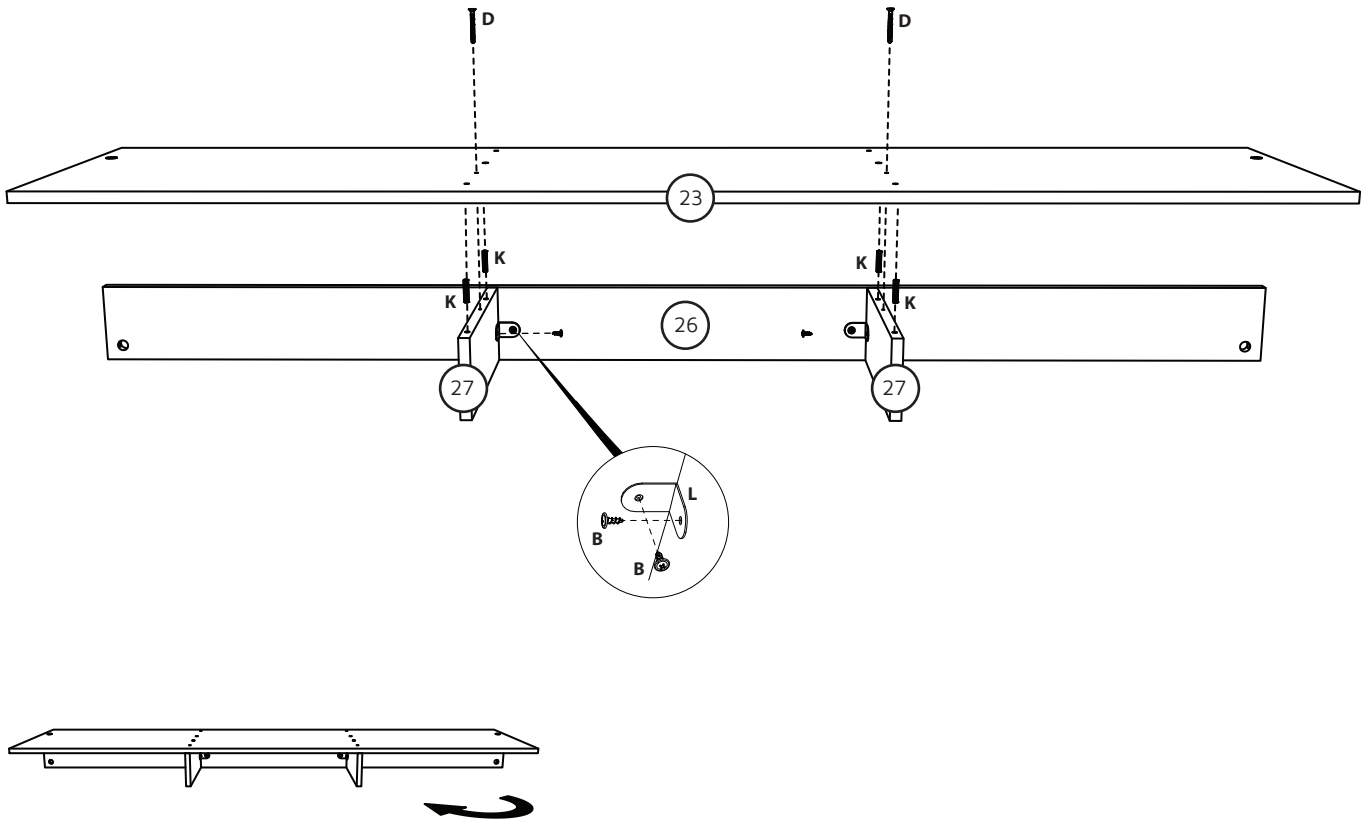

COD. 0357 - 50x

8.0 X 8.0

O

COD. 10499 - 2x

P

DESCRIPTION/DESCRIPCIÓN/DESCRIPTION

W:70.47 inches H:18.31 inches D: 17.44 inches
 L:1790mm A:465mm P:443mm
 L:1790mm H:465mm P:443mm

CÓD:224000					
PART PIEZA PIECE	QUANTITY CANTIDAD QUANTITÉ	DESCRIPTION	DESCRIPCIÓN	DESCRIPTION	BOX CAJA BOÎTE
20	01	TOP PANEL	PANEL SUPERIOR	PLATEAU	01
21	01	LEFT SIDE	LATERAL IZQUIERDA	CÔTÉ GAUCHE	02
22	01	RIGHT SIDE	LATERAL DERECHA	CÔTÉ DROIT	02
23	01	BASE	REGLA LATERAL	BASE	02
24	01	SHELF	ESTANTE	ÉTAGÈRE	02
25	02	DIVIDER	DIVISOR	DIVISEUR	02
26	01	BATTEN	SOPORTE	PLANCHE EN BOIS	01
27	02	SUPPORT	APOIO	SUPPORT	01
28	03	DRAWER FRONT	FRENTE DEL CAJÓN	FAÇADE DE TIROIR	01
29	06	DRAWER SIDE	LATERAL DEL CAJÓN	CÔTÉ DE TIROIR	02
30	06	DRAWER BACK PANEL	CONTRA FONDO DEL CAJÓN	DERRIÈRE DE TIROIR	01
31	03	DRAWER BOTTOM	FONDO DEL CAJÓN	FOND DE TIROIR	01
32	01	BACKPLATE	FONDO	FOND	01

01

COD. 5798 B 	COD. 3527 D 	COD. 9895 G 	COD. 10063 H 	COD. 1668 K 	COD. 7313 L 
--	--	--	---	--	--

02

ATTENTION/ATENCION/ATTENTION
 The holes on parts are placed inwards the parts.
 Obsérvese que los orificios de las piezas están colocados hacia el interior de las partes.
 Pièce avec trou décalé.