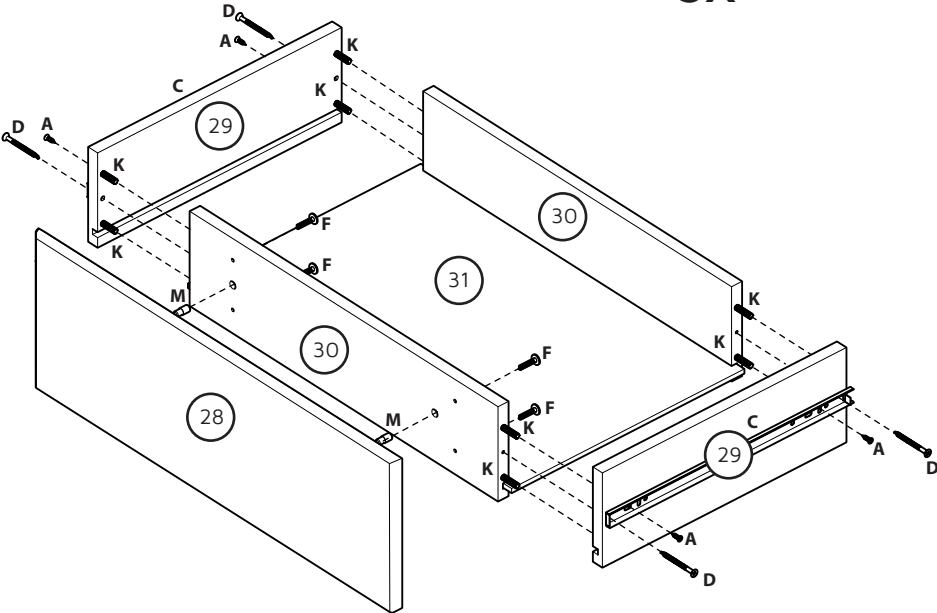

08

COD. 1533 A 	COD. 2661 C 	COD. 3527 D 	COD. 6533 F 	COD. 1668 K 	COD. 0338 M

3X

09