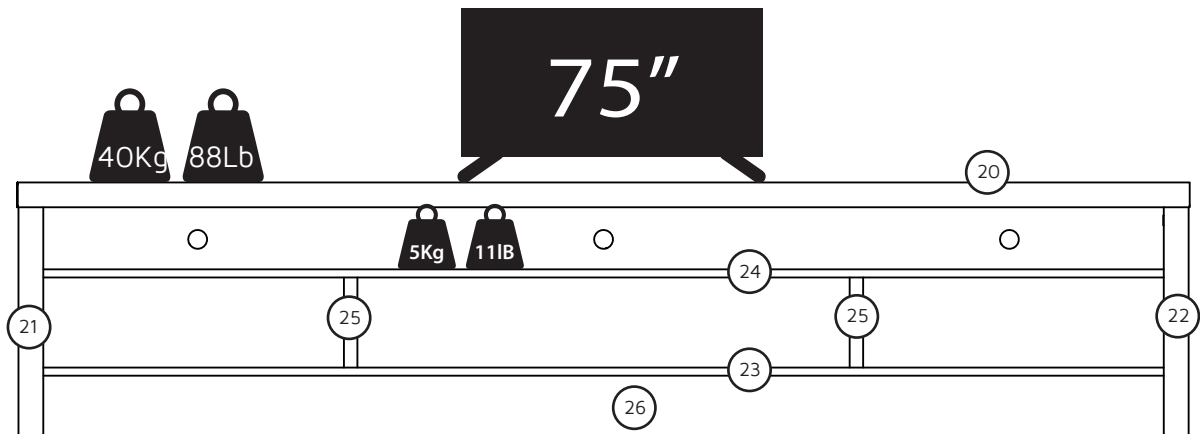

COD. 0357 - 50x

8.0 X 8.0

O

COD. 10499 - 2x

P

DESCRIPTION/DESCRIPCIÓN/DESCRIPTION

W:70.47 inches H:18.31 inches D: 17.44 inches
 L:1790mm A:465mm P:443mm
 L:1790mm H:465mm P:443mm

CÓD:224000					
PART PIEZA PIECE	QUANTITY CANTIDAD QUANTITÉ	DESCRIPTION	DESCRIPCIÓN	DESCRIPTION	BOX CAJA BOÎTE
20	01	TOP PANEL	PANEL SUPERIOR	PLATEAU	01
21	01	LEFT SIDE	LATERAL IZQUIERDA	CÔTÉ GAUCHE	02
22	01	RIGHT SIDE	LATERAL DERECHA	CÔTÉ DROIT	02
23	01	BASE	REGLA LATERAL	BASE	02
24	01	SHELF	ESTANTE	ÉTAGÈRE	02
25	02	DIVIDER	DIVISOR	DIVISEUR	02
26	01	BATTEN	SOPORTE	PLANCHE EN BOIS	01
27	02	SUPPORT	APOIO	SUPPORT	01
28	03	DRAWER FRONT	FRENTE DEL CAJÓN	FAÇADE DE TIROIR	01
29	06	DRAWER SIDE	LATERAL DEL CAJÓN	CÔTÉ DE TIROIR	02
30	06	DRAWER BACK PANEL	CONTRA FONDO DEL CAJÓN	DERRIÈRE DE TIROIR	01
31	03	DRAWER BOTTOM	FONDO DEL CAJÓN	FOND DE TIROIR	01
32	01	BACKPLATE	FONDO	FOND	01

01

COD. 5798 B 	COD. 3527 D 	COD. 9895 G 	COD. 10063 H 	COD. 1668 K 	COD. 7313 L 
--	--	--	---	--	--

02

ATTENTION/ATENCION/ATTENTION
 The holes on parts are placed inwards the parts.
 Obsérvese que los orificios de las piezas están colocados hacia el interior de las partes.
 Pièce avec trou décalé.